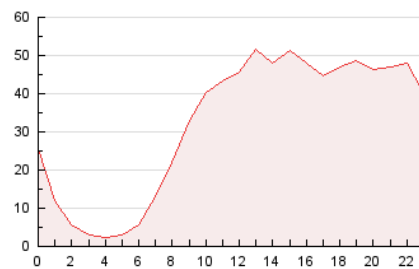

2. Secciones (Nacional)

	PAGINAS	%
HOME	117.824	15.18 %
RESTO	658.107	84.82 %

3. Por día del mes (Nacional)

Día	N. únicos	Visitas	Páginas	Día	N. únicos	Visitas	Páginas	Día	N. únicos	Visitas	Páginas
1	13.120	16.719	25.569	11	11.602	14.957	22.029	21	12.072	15.493	23.725
2	15.921	19.754	29.227	12	15.271	18.953	27.605	22	25.351	32.247	47.202
3	10.877	13.526	20.034	13	22.085	27.359	38.858	23	12.115	15.464	22.999
4	12.359	15.538	22.890	14	19.098	23.400	35.134	24	7.204	9.202	13.868
5	16.681	21.041	30.822	15	21.153	24.814	34.775	25	8.312	11.143	16.466
6	15.218	18.921	26.912	16	16.120	19.673	27.848	26	10.622	13.886	20.461
7	14.140	17.861	25.552	17	12.001	14.894	21.532	27	13.131	16.629	24.512
8	13.856	16.914	24.184	18	12.789	15.877	22.260	28	11.125	14.411	21.509
9	10.963	14.012	20.873	19	14.025	18.014	26.737	29	10.622	13.670	20.374
10	11.950	14.835	20.969	20	13.055	16.647	24.875	30	10.784	14.091	21.533
								31	8.070	10.281	14.597

4. Gráficas (Nacional)

4.1 Por día de la semana (promedio)

N. únicos / Visitas (x 100)

Páginas (x 100)

4.2 Por franja horaria (promedio)

Visitas_ (x 1000)

Páginas (x 1000)

4.3 Por meses