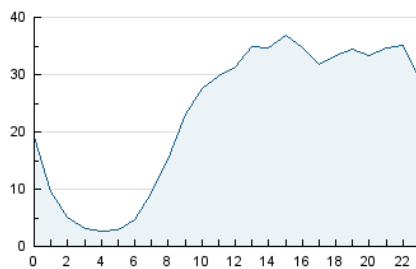

2. Secciones (Nacional e Internacional)

	PAGINAS	%
HOME	120.520	14.91 %
RESTO	688.032	85.09 %

3. Por día del mes (Nacional e Internacional)

Día	N. únicos	Visitas	Páginas	Día	N. únicos	Visitas	Páginas	Día	N. únicos	Visitas	Páginas
1	14.181	17.873	26.982	11	12.292	15.705	23.015	21	12.713	16.178	24.624
2	17.065	21.002	30.780	12	16.152	19.911	28.781	22	26.214	33.204	48.443
3	11.591	14.311	21.019	13	22.909	28.243	39.953	23	12.834	16.241	23.986
4	13.153	16.406	23.992	14	20.533	24.906	36.953	24	7.645	9.680	14.483
5	17.759	22.218	32.268	15	22.552	26.289	36.524	25	8.699	11.558	17.115
6	16.263	20.059	28.312	16	17.174	20.791	29.190	26	11.077	14.403	21.121
7	15.181	19.012	26.933	17	12.649	15.591	22.394	27	13.626	17.184	25.249
8	14.858	17.997	25.510	18	13.315	16.441	22.985	28	11.652	14.979	22.268
9	11.820	14.962	22.034	19	14.619	18.686	27.622	29	11.097	14.197	21.053
10	12.605	15.554	21.841	20	13.638	17.275	25.679	30	11.258	14.619	22.266
								31	8.501	10.762	15.177

4. Gráficas (Nacional e Internacional)

4.1 Por día de la semana (promedio)

N. únicos / Visitas (x 100)

Páginas (x 100)

4.2 Por franja horaria (promedio)

Visitas_ (x 1000)

Páginas (x 1000)

4.3 Por meses