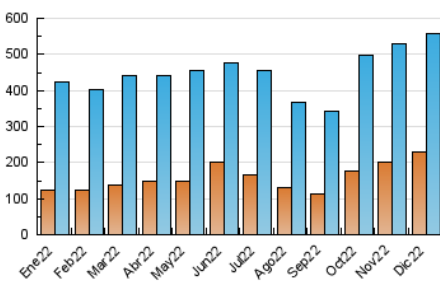

4.3 Por meses

N. únicos / Visitas (x 1000)