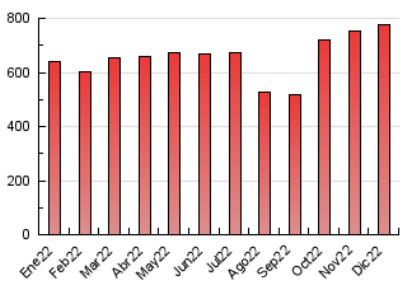

Páginas (x 1000)