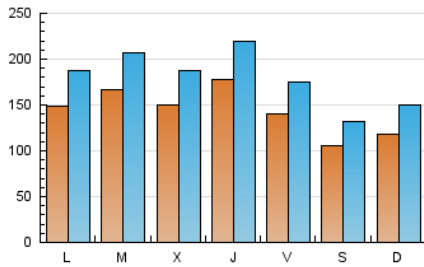

1. Cifras totales y promedios (Nacional e Internacional)

MES - AÑO	NAVEGADORES UNICOS	VISITAS	PAGINAS
Diciembre - 2022	227.694	556.237	808.552
PROMEDIO DIARIO	14.375	17.943	26.082
PROMEDIO LUNES-VIERNES	15.690	19.556	28.479
PROMEDIO SABADO-DOMINGO	11.161	14.001	20.225
PAGINAS / VISITAS	1,45		
DURACION MEDIA VISITAS	0:01:08		
DURACION MEDIA PAGINAS	0:02:30		

2. Secciones (Nacional e Internacional)

	PAGINAS	%
HOME	120.520	14.91 %
RESTO	688.032	85.09 %

3. Por día del mes (Nacional e Internacional)

Día	N. únicos	Visitas	Páginas	Día	N. únicos	Visitas	Páginas	Día	N. únicos	Visitas	Páginas
1	14.181	17.873	26.982	11	12.292	15.705	23.015	21	12.713	16.178	24.624
2	17.065	21.002	30.780	12	16.152	19.911	28.781	22	26.214	33.204	48.443
3	11.591	14.311	21.019	13	22.909	28.243	39.953	23	12.834	16.241	23.986
4	13.153	16.406	23.992	14	20.533	24.906	36.953	24	7.645	9.680	14.483
5	17.759	22.218	32.268	15	22.552	26.289	36.524	25	8.699	11.558	17.115
6	16.263	20.059	28.312	16	17.174	20.791	29.190	26	11.077	14.403	21.121
7	15.181	19.012	26.933	17	12.649	15.591	22.394	27	13.626	17.184	25.249
8	14.858	17.997	25.510	18	13.315	16.441	22.985	28	11.652	14.979	22.268
9	11.820	14.962	22.034	19	14.619	18.686	27.622	29	11.097	14.197	21.053
10	12.605	15.554	21.841	20	13.638	17.275	25.679	30	11.258	14.619	22.266
								31	8.501	10.762	15.177

4. Gráficas (Nacional e Internacional)

4.1 Por día de la semana (promedio)

N. únicos / Visitas (x 100)

Páginas (x 100)

4.2 Por franja horaria (promedio)

Visitas_ (x 1000)

Páginas (x 1000)

4.3 Por meses