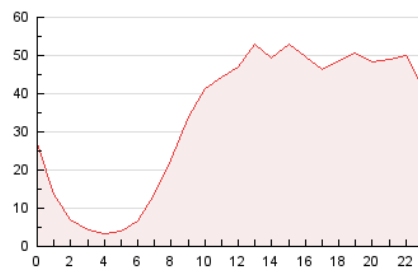

2. Secciones (Nacional e Internacional)

	PAGINAS	%
HOME	120.520	14.91 %
RESTO	688.032	85.09 %

3. Por día del mes (Nacional e Internacional)

Día	N. únicos	Visitas	Páginas	Día	N. únicos	Visitas	Páginas	Día	N. únicos	Visitas	Páginas
1	14.181	17.873	26.982	11	12.292	15.705	23.015	21	12.713	16.178	24.624
2	17.065	21.002	30.780	12	16.152	19.911	28.781	22	26.214	33.204	48.443
3	11.591	14.311	21.019	13	22.909	28.243	39.953	23	12.834	16.241	23.986
4	13.153	16.406	23.992	14	20.533	24.906	36.953	24	7.645	9.680	14.483
5	17.759	22.218	32.268	15	22.552	26.289	36.524	25	8.699	11.558	17.115
6	16.263	20.059	28.312	16	17.174	20.791	29.190	26	11.077	14.403	21.121
7	15.181	19.012	26.933	17	12.649	15.591	22.394	27	13.626	17.184	25.249
8	14.858	17.997	25.510	18	13.315	16.441	22.985	28	11.652	14.979	22.268
9	11.820	14.962	22.034	19	14.619	18.686	27.622	29	11.097	14.197	21.053
10	12.605	15.554	21.841	20	13.638	17.275	25.679	30	11.258	14.619	22.266
								31	8.501	10.762	15.177

4. Gráficas (Nacional e Internacional)

4.1 Por día de la semana (promedio)

N. únicos / Visitas (x 100)

Páginas (x 100)

4.2 Por franja horaria (promedio)

Visitas_ (x 1000)

Páginas (x 1000)

4.3 Por meses