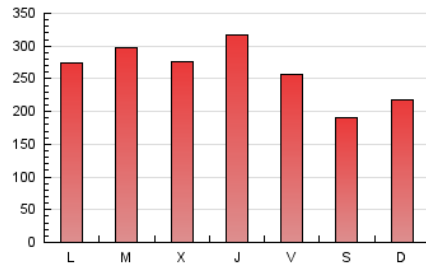

1. Cifras totales y promedios (Nacional e Internacional)

MES - AÑO	NAVEGADORES UNICOS	VISITAS	PAGINAS
Diciembre - 2022	227.694	556.237	808.552
PROMEDIO DIARIO	14.375	17.943	26.082
PROMEDIO LUNES-VIERNES	15.690	19.556	28.479
PROMEDIO SABADO-DOMINGO	11.161	14.001	20.225
PAGINAS / VISITAS	1,45		
DURACION MEDIA VISITAS	0:01:08		
DURACION MEDIA PAGINAS	0:02:30		

2. Secciones (Nacional e Internacional)

	PAGINAS	%
HOME	120.520	14.91 %
RESTO	688.032	85.09 %

3. Por día del mes (Nacional e Internacional)

Día	N. únicos	Visitas	Páginas	Día	N. únicos	Visitas	Páginas	Día	N. únicos	Visitas	Páginas
1	14.181	17.873	26.982	11	12.292	15.705	23.015	21	12.713	16.178	24.624
2	17.065	21.002	30.780	12	16.152	19.911	28.781	22	26.214	33.204	48.443
3	11.591	14.311	21.019	13	22.909	28.243	39.953	23	12.834	16.241	23.986
4	13.153	16.406	23.992	14	20.533	24.906	36.953	24	7.645	9.680	14.483
5	17.759	22.218	32.268	15	22.552	26.289	36.524	25	8.699	11.558	17.115
6	16.263	20.059	28.312	16	17.174	20.791	29.190	26	11.077	14.403	21.121
7	15.181	19.012	26.933	17	12.649	15.591	22.394	27	13.626	17.184	25.249
8	14.858	17.997	25.510	18	13.315	16.441	22.985	28	11.652	14.979	22.268
9	11.820	14.962	22.034	19	14.619	18.686	27.622	29	11.097	14.197	21.053
10	12.605	15.554	21.841	20	13.638	17.275	25.679	30	11.258	14.619	22.266
								31	8.501	10.762	15.177

4. Gráficas (Nacional e Internacional)

4.1 Por día de la semana (promedio)

N. únicos / Visitas (x 100)

Páginas (x 100)

4.2 Por franja horaria (promedio)

Visitas_ (x 1000)

Páginas (x 1000)

4.3 Por meses