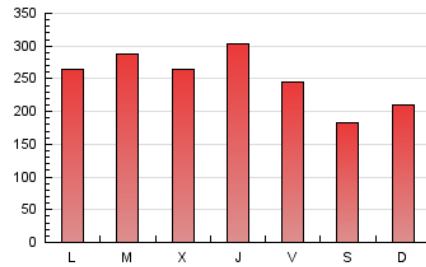

1. Cifras totales y promedios (Nacional)

MES - AÑO	NAVEGADORES UNICOS	VISITAS	PAGINAS
Diciembre - 2022	206.798	530.226	775.931
PROMEDIO DIARIO	13.603	17.104	25.030
PROMEDIO LUNES-VIERNES	14.842	18.635	27.331
PROMEDIO SABADO-DOMINGO	10.574	13.361	19.405
PAGINAS / VISITAS	1,46		
DURACION MEDIA VISITAS	0:01:09		
DURACION MEDIA PAGINAS	0:02:28		

2. Secciones (Nacional)

	PAGINAS	%
HOME	117.824	15.18 %
RESTO	658.107	84.82 %

3. Por día del mes (Nacional)

Día	N. únicos	Visitas	Páginas	Día	N. únicos	Visitas	Páginas	Día	N. únicos	Visitas	Páginas
1	13.120	16.719	25.569	11	11.602	14.957	22.029	21	12.072	15.493	23.725
2	15.921	19.754	29.227	12	15.271	18.953	27.605	22	25.351	32.247	47.202
3	10.877	13.526	20.034	13	22.085	27.359	38.858	23	12.115	15.464	22.999
4	12.359	15.538	22.890	14	19.098	23.400	35.134	24	7.204	9.202	13.868
5	16.681	21.041	30.822	15	21.153	24.814	34.775	25	8.312	11.143	16.466
6	15.218	18.921	26.912	16	16.120	19.673	27.848	26	10.622	13.886	20.461
7	14.140	17.861	25.552	17	12.001	14.894	21.532	27	13.131	16.629	24.512
8	13.856	16.914	24.184	18	12.789	15.877	22.260	28	11.125	14.411	21.509
9	10.963	14.012	20.873	19	14.025	18.014	26.737	29	10.622	13.670	20.374
10	11.950	14.835	20.969	20	13.055	16.647	24.875	30	10.784	14.091	21.533
								31	8.070	10.281	14.597

4. Gráficas (Nacional)

4.1 Por día de la semana (promedio)

N. únicos / Visitas (x 100)

Páginas (x 100)

4.2 Por franja horaria (promedio)

Visitas_ (x 1000)

Páginas (x 1000)

4.3 Por meses