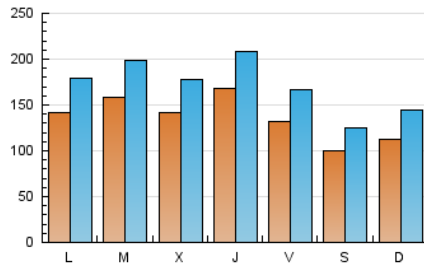

1. Cifras totales y promedios (Nacional)

MES - AÑO	NAVEGADORES UNICOS	VISITAS	PAGINAS
Diciembre - 2022	206.798	530.226	775.931
PROMEDIO DIARIO	13.603	17.104	25.030
PROMEDIO LUNES-VIERNES	14.842	18.635	27.331
PROMEDIO SABADO-DOMINGO	10.574	13.361	19.405
PAGINAS / VISITAS	1,46		
DURACION MEDIA VISITAS	0:01:09		
DURACION MEDIA PAGINAS	0:02:28		

2. Secciones (Nacional)

	PAGINAS	%
HOME	117.824	15.18 %
RESTO	658.107	84.82 %

3. Por día del mes (Nacional)

Día	N. únicos	Visitas	Páginas	Día	N. únicos	Visitas	Páginas	Día	N. únicos	Visitas	Páginas
1	13.120	16.719	25.569	11	11.602	14.957	22.029	21	12.072	15.493	23.725
2	15.921	19.754	29.227	12	15.271	18.953	27.605	22	25.351	32.247	47.202
3	10.877	13.526	20.034	13	22.085	27.359	38.858	23	12.115	15.464	22.999
4	12.359	15.538	22.890	14	19.098	23.400	35.134	24	7.204	9.202	13.868
5	16.681	21.041	30.822	15	21.153	24.814	34.775	25	8.312	11.143	16.466
6	15.218	18.921	26.912	16	16.120	19.673	27.848	26	10.622	13.886	20.461
7	14.140	17.861	25.552	17	12.001	14.894	21.532	27	13.131	16.629	24.512
8	13.856	16.914	24.184	18	12.789	15.877	22.260	28	11.125	14.411	21.509
9	10.963	14.012	20.873	19	14.025	18.014	26.737	29	10.622	13.670	20.374
10	11.950	14.835	20.969	20	13.055	16.647	24.875	30	10.784	14.091	21.533
								31	8.070	10.281	14.597

4. Gráficas (Nacional)

4.1 Por día de la semana (promedio)

N. únicos / Visitas (x 100)

Páginas (x 100)

4.2 Por franja horaria (promedio)

Visitas_ (x 1000)

Páginas (x 1000)

4.3 Por meses