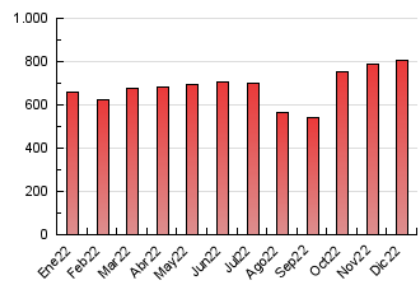

Páginas (x 1000)