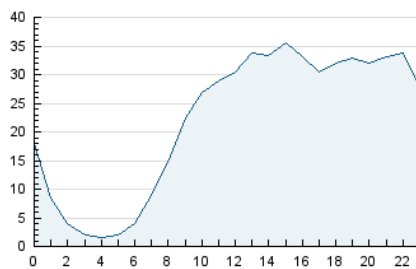

2. Secciones (Nacional)

	PAGINAS	%
HOME	117.824	15.18 %
RESTO	658.107	84.82 %

3. Por día del mes (Nacional)

Día	N. únicos	Visitas	Páginas	Día	N. únicos	Visitas	Páginas	Día	N. únicos	Visitas	Páginas
1	13.120	16.719	25.569	11	11.602	14.957	22.029	21	12.072	15.493	23.725
2	15.921	19.754	29.227	12	15.271	18.953	27.605	22	25.351	32.247	47.202
3	10.877	13.526	20.034	13	22.085	27.359	38.858	23	12.115	15.464	22.999
4	12.359	15.538	22.890	14	19.098	23.400	35.134	24	7.204	9.202	13.868
5	16.681	21.041	30.822	15	21.153	24.814	34.775	25	8.312	11.143	16.466
6	15.218	18.921	26.912	16	16.120	19.673	27.848	26	10.622	13.886	20.461
7	14.140	17.861	25.552	17	12.001	14.894	21.532	27	13.131	16.629	24.512
8	13.856	16.914	24.184	18	12.789	15.877	22.260	28	11.125	14.411	21.509
9	10.963	14.012	20.873	19	14.025	18.014	26.737	29	10.622	13.670	20.374
10	11.950	14.835	20.969	20	13.055	16.647	24.875	30	10.784	14.091	21.533
								31	8.070	10.281	14.597

4. Gráficas (Nacional)

4.1 Por día de la semana (promedio)

N. únicos / Visitas (x 100)

Páginas (x 100)

4.2 Por franja horaria (promedio)

Visitas_ (x 1000)

Páginas (x 1000)

4.3 Por meses