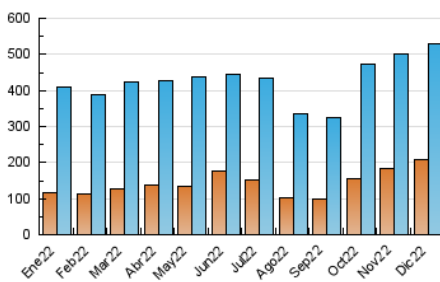

2. Secciones (Nacional)

	PAGINAS	%
HOME	117.824	15.18 %
RESTO	658.107	84.82 %

3. Por día del mes (Nacional)

Día	N. únicos	Visitas	Páginas	Día	N. únicos	Visitas	Páginas	Día	N. únicos	Visitas	Páginas
1	13.120	16.719	25.569	11	11.602	14.957	22.029	21	12.072	15.493	23.725
2	15.921	19.754	29.227	12	15.271	18.953	27.605	22	25.351	32.247	47.202
3	10.877	13.526	20.034	13	22.085	27.359	38.858	23	12.115	15.464	22.999
4	12.359	15.538	22.890	14	19.098	23.400	35.134	24	7.204	9.202	13.868
5	16.681	21.041	30.822	15	21.153	24.814	34.775	25	8.312	11.143	16.466
6	15.218	18.921	26.912	16	16.120	19.673	27.848	26	10.622	13.886	20.461
7	14.140	17.861	25.552	17	12.001	14.894	21.532	27	13.131	16.629	24.512
8	13.856	16.914	24.184	18	12.789	15.877	22.260	28	11.125	14.411	21.509
9	10.963	14.012	20.873	19	14.025	18.014	26.737	29	10.622	13.670	20.374
10	11.950	14.835	20.969	20	13.055	16.647	24.875	30	10.784	14.091	21.533
								31	8.070	10.281	14.597

4. Gráficas (Nacional)

4.1 Por día de la semana (promedio)

N. únicos / Visitas (x 100)

Páginas (x 100)

4.2 Por franja horaria (promedio)

Visitas_ (x 1000)

Páginas (x 1000)

4.3 Por meses

N. únicos / Visitas (x 1000)

Páginas (x 1000)

5. Observaciones

Este Medio Electrónico de Comunicación ha sido medido por la herramienta Google Analytics de Google (Universal Analytics)

6. Definiciones básicas (Para más información ver Normas Técnicas para el Control de los Medios Electrónicos de Comunicación)

Visita:

Una secuencia ininterrumpida de páginas servidas a un usuario válido. Si dicho usuario no realiza peticiones de páginas en un periodo de tiempo (30 min) la siguiente petición constituirá el inicio de una nueva visita.