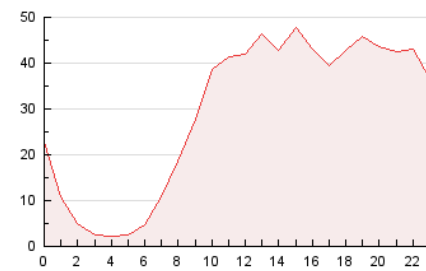

2. Secciones (Nacional)

	PAGINAS	%
HOME	150.659	21.40 %
RESTO	553.403	78.60 %

3. Por día del mes (Nacional)

Día	N. únicos	Visitas	Páginas	Día	N. únicos	Visitas	Páginas	Día	N. únicos	Visitas	Páginas
1	12.375	16.539	26.118	11	11.376	14.944	22.820	21	10.989	14.669	23.662
2	11.597	14.925	22.972	12	12.292	16.058	24.647	22	11.632	15.487	24.524
3	10.734	14.007	21.448	13	11.971	15.689	24.247	23	15.397	20.104	29.724
4	11.410	14.942	23.528	14	11.014	14.585	22.457	24	8.696	10.995	16.381
5	11.489	14.738	23.498	15	10.418	14.151	23.144	25	9.796	12.797	18.426
6	9.101	12.099	19.586	16	10.183	13.554	21.835	26	9.973	12.874	18.736
7	11.586	15.504	24.634	17	9.586	12.855	20.448	27	9.815	13.199	20.476
8	14.394	19.464	30.182	18	8.863	11.718	17.948	28	12.568	16.736	26.720
9	15.430	19.851	29.244	19	8.976	11.993	19.074	29	9.901	13.203	21.105
10	12.311	16.496	25.251	20	9.768	13.224	21.719	30	10.300	13.620	20.962
								31	9.396	12.038	18.546

4. Gráficas (Nacional)

4.1 Por día de la semana (promedio)

N. únicos / Visitas (x 100)

Páginas (x 100)

4.2 Por franja horaria (promedio)

Visitas_ (x 1000)

Páginas (x 1000)

4.3 Por meses