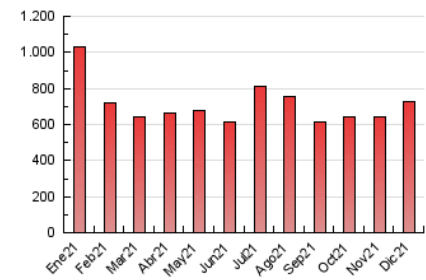

Páginas (x 1000)