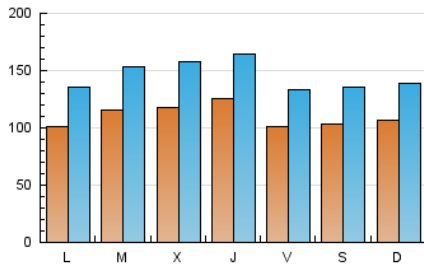

1. Cifras totales y promedios (Nacional)

MES - AÑO	NAVEGADORES UNICOS	VISITAS	PAGINAS
Diciembre - 2021	134.133	453.058	704.062
PROMEDIO DIARIO	11.075	14.615	22.712
PROMEDIO LUNES-VIERNES	11.268	14.913	23.278
PROMEDIO SABADO-DOMINGO	10.522	13.758	21.085
PAGINAS / VISITAS	1,55		
DURACION MEDIA VISITAS	0:01:24		
DURACION MEDIA PAGINAS	0:02:32		

2. Secciones (Nacional)

	PAGINAS	%
HOME	150.659	21.40 %
RESTO	553.403	78.60 %

3. Por día del mes (Nacional)

Día	N. únicos	Visitas	Páginas	Día	N. únicos	Visitas	Páginas	Día	N. únicos	Visitas	Páginas
1	12.375	16.539	26.118	11	11.376	14.944	22.820	21	10.989	14.669	23.662
2	11.597	14.925	22.972	12	12.292	16.058	24.647	22	11.632	15.487	24.524
3	10.734	14.007	21.448	13	11.971	15.689	24.247	23	15.397	20.104	29.724
4	11.410	14.942	23.528	14	11.014	14.585	22.457	24	8.696	10.995	16.381
5	11.489	14.738	23.498	15	10.418	14.151	23.144	25	9.796	12.797	18.426
6	9.101	12.099	19.586	16	10.183	13.554	21.835	26	9.973	12.874	18.736
7	11.586	15.504	24.634	17	9.586	12.855	20.448	27	9.815	13.199	20.476
8	14.394	19.464	30.182	18	8.863	11.718	17.948	28	12.568	16.736	26.720
9	15.430	19.851	29.244	19	8.976	11.993	19.074	29	9.901	13.203	21.105
10	12.311	16.496	25.251	20	9.768	13.224	21.719	30	10.300	13.620	20.962
								31	9.396	12.038	18.546

4. Gráficas (Nacional)

4.1 Por día de la semana (promedio)

N. únicos / Visitas (x 100)

Páginas (x 100)

4.2 Por franja horaria (promedio)

Visitas_ (x 1000)

Páginas (x 1000)

4.3 Por meses