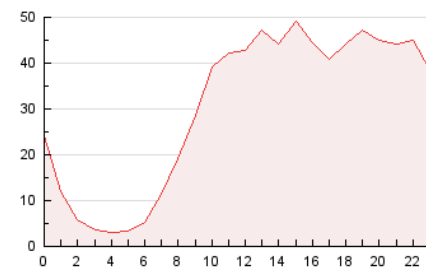

2. Secciones (Nacional e Internacional)

	PAGINAS	%
HOME	153.508	21.02 %
RESTO	576.705	78.98 %

3. Por día del mes (Nacional e Internacional)

Día	N. únicos	Visitas	Páginas	Día	N. únicos	Visitas	Páginas	Día	N. únicos	Visitas	Páginas
1	13.120	17.376	27.405	11	11.836	15.459	23.539	21	11.295	15.014	24.192
2	12.356	15.779	24.165	12	12.694	16.530	25.340	22	11.903	15.770	24.943
3	11.769	15.142	22.839	13	13.678	17.466	26.268	23	15.672	20.423	30.201
4	11.995	15.610	24.465	14	13.317	16.958	25.138	24	8.876	11.194	16.652
5	11.991	15.301	24.294	15	11.426	15.227	24.447	25	9.992	13.040	18.778
6	9.749	12.827	20.610	16	10.704	14.131	22.604	26	10.211	13.140	19.183
7	12.257	16.278	25.668	17	10.009	13.347	21.125	27	10.017	13.436	20.848
8	15.140	20.362	31.421	18	9.118	12.023	18.385	28	12.844	17.061	27.250
9	16.192	20.703	30.427	19	9.219	12.298	19.541	29	10.160	13.506	21.564
10	13.072	17.368	26.423	20	10.097	13.594	22.265	30	10.521	13.868	21.345
								31	9.605	12.275	18.888

4. Gráficas (Nacional e Internacional)

4.1 Por día de la semana (promedio)

N. únicos / Visitas (x 100)

Páginas (x 100)

4.2 Por franja horaria (promedio)

Visitas__ (x 1000)

Páginas (x 1000)

4.3 Por meses