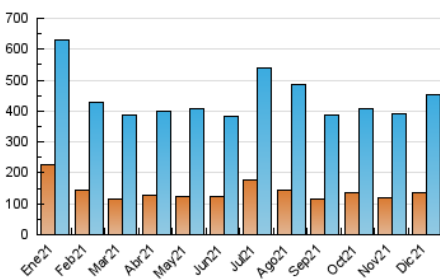

2. Secciones (Nacional)

	PAGINAS	%
HOME	150.659	21.40 %
RESTO	553.403	78.60 %

3. Por día del mes (Nacional)

Día	N. únicos	Visitas	Páginas	Día	N. únicos	Visitas	Páginas	Día	N. únicos	Visitas	Páginas
1	12.375	16.539	26.118	11	11.376	14.944	22.820	21	10.989	14.669	23.662
2	11.597	14.925	22.972	12	12.292	16.058	24.647	22	11.632	15.487	24.524
3	10.734	14.007	21.448	13	11.971	15.689	24.247	23	15.397	20.104	29.724
4	11.410	14.942	23.528	14	11.014	14.585	22.457	24	8.696	10.995	16.381
5	11.489	14.738	23.498	15	10.418	14.151	23.144	25	9.796	12.797	18.426
6	9.101	12.099	19.586	16	10.183	13.554	21.835	26	9.973	12.874	18.736
7	11.586	15.504	24.634	17	9.586	12.855	20.448	27	9.815	13.199	20.476
8	14.394	19.464	30.182	18	8.863	11.718	17.948	28	12.568	16.736	26.720
9	15.430	19.851	29.244	19	8.976	11.993	19.074	29	9.901	13.203	21.105
10	12.311	16.496	25.251	20	9.768	13.224	21.719	30	10.300	13.620	20.962
								31	9.396	12.038	18.546

4. Gráficas (Nacional)

4.1 Por día de la semana (promedio)

N. únicos / Visitas (x 100)

Páginas (x 100)

4.2 Por franja horaria (promedio)

Visitas_ (x 1000)

Páginas (x 1000)

4.3 Por meses

N. únicos / Visitas (x 1000)

Páginas (x 1000)

5. Observaciones

Este Medio Electrónico de Comunicación ha sido medido por la herramienta Google Analytics de Google

6. Definiciones básicas (Para más información ver Normas Técnicas para el Control de los Medios Electrónicos de Comunicación)

Visita:

Una secuencia ininterrumpida de páginas servidas a un usuario válido. Si dicho usuario no realiza peticiones de páginas en un periodo de tiempo (30 min) la siguiente petición constituirá el inicio de una nueva visita.