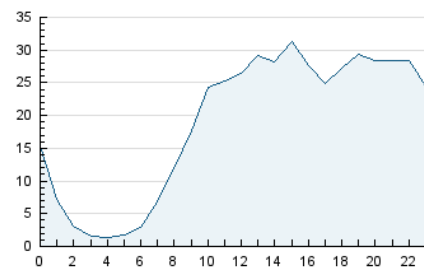

2. Secciones (Nacional)

	PAGINAS	%
HOME	150.659	21.40 %
RESTO	553.403	78.60 %

3. Por día del mes (Nacional)

Día	N. únicos	Visitas	Páginas	Día	N. únicos	Visitas	Páginas	Día	N. únicos	Visitas	Páginas
1	12.375	16.539	26.118	11	11.376	14.944	22.820	21	10.989	14.669	23.662
2	11.597	14.925	22.972	12	12.292	16.058	24.647	22	11.632	15.487	24.524
3	10.734	14.007	21.448	13	11.971	15.689	24.247	23	15.397	20.104	29.724
4	11.410	14.942	23.528	14	11.014	14.585	22.457	24	8.696	10.995	16.381
5	11.489	14.738	23.498	15	10.418	14.151	23.144	25	9.796	12.797	18.426
6	9.101	12.099	19.586	16	10.183	13.554	21.835	26	9.973	12.874	18.736
7	11.586	15.504	24.634	17	9.586	12.855	20.448	27	9.815	13.199	20.476
8	14.394	19.464	30.182	18	8.863	11.718	17.948	28	12.568	16.736	26.720
9	15.430	19.851	29.244	19	8.976	11.993	19.074	29	9.901	13.203	21.105
10	12.311	16.496	25.251	20	9.768	13.224	21.719	30	10.300	13.620	20.962
								31	9.396	12.038	18.546

4. Gráficas (Nacional)

4.1 Por día de la semana (promedio)

N. únicos / Visitas (x 100)

Páginas (x 100)

4.2 Por franja horaria (promedio)

Visitas_ (x 1000)

Páginas (x 1000)

4.3 Por meses