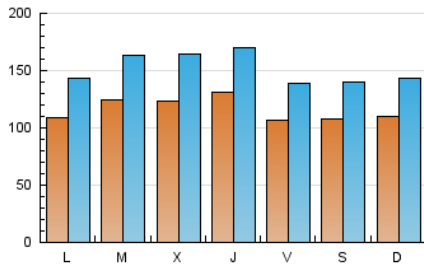

1. Cifras totales y promedios (Nacional e Internacional)

MES - AÑO	NAVEGADORES UNICOS	VISITAS	PAGINAS
Diciembre - 2021	148.611	472.506	730.213
PROMEDIO DIARIO	11.640	15.242	23.555
PROMEDIO LUNES-VIERNES	11.903	15.613	24.204
PROMEDIO SABADO-DOMINGO	10.882	14.175	21.691
PAGINAS / VISITAS	1,55		
DURACION MEDIA VISITAS	0:01:24		
DURACION MEDIA PAGINAS	0:02:35		

2. Secciones (Nacional e Internacional)

	PAGINAS	%
HOME	153.508	21.02 %
RESTO	576.705	78.98 %

3. Por día del mes (Nacional e Internacional)

Día	N. únicos	Visitas	Páginas	Día	N. únicos	Visitas	Páginas	Día	N. únicos	Visitas	Páginas
1	13.120	17.376	27.405	11	11.836	15.459	23.539	21	11.295	15.014	24.192
2	12.356	15.779	24.165	12	12.694	16.530	25.340	22	11.903	15.770	24.943
3	11.769	15.142	22.839	13	13.678	17.466	26.268	23	15.672	20.423	30.201
4	11.995	15.610	24.465	14	13.317	16.958	25.138	24	8.876	11.194	16.652
5	11.991	15.301	24.294	15	11.426	15.227	24.447	25	9.992	13.040	18.778
6	9.749	12.827	20.610	16	10.704	14.131	22.604	26	10.211	13.140	19.183
7	12.257	16.278	25.668	17	10.009	13.347	21.125	27	10.017	13.436	20.848
8	15.140	20.362	31.421	18	9.118	12.023	18.385	28	12.844	17.061	27.250
9	16.192	20.703	30.427	19	9.219	12.298	19.541	29	10.160	13.506	21.564
10	13.072	17.368	26.423	20	10.097	13.594	22.265	30	10.521	13.868	21.345
								31	9.605	12.275	18.888

4. Gráficas (Nacional e Internacional)

4.1 Por día de la semana (promedio)

N. únicos / Visitas (x 100)

Páginas (x 100)

4.2 Por franja horaria (promedio)

Visitas__ (x 1000)

Páginas (x 1000)

4.3 Por meses