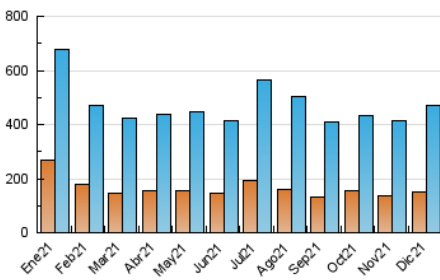

4.3 Por meses

N. únicos / Visitas (x 1000)