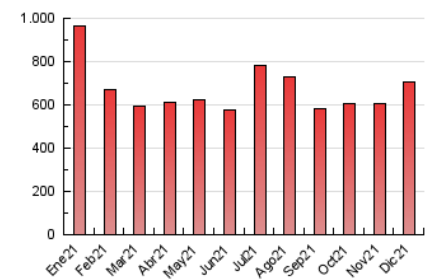

Páginas (x 1000)