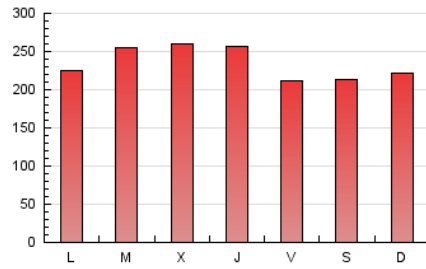

1. Cifras totales y promedios (Nacional e Internacional)

MES - AÑO	NAVEGADORES UNICOS	VISITAS	PAGINAS
Diciembre - 2021	148.611	472.506	730.213
PROMEDIO DIARIO	11.640	15.242	23.555
PROMEDIO LUNES-VIERNES	11.903	15.613	24.204
PROMEDIO SABADO-DOMINGO	10.882	14.175	21.691
PAGINAS / VISITAS	1,55		
DURACION MEDIA VISITAS	0:01:24		
DURACION MEDIA PAGINAS	0:02:35		

2. Secciones (Nacional e Internacional)

	PAGINAS	%
HOME	153.508	21.02 %
RESTO	576.705	78.98 %

3. Por día del mes (Nacional e Internacional)

Día	N. únicos	Visitas	Páginas	Día	N. únicos	Visitas	Páginas	Día	N. únicos	Visitas	Páginas
1	13.120	17.376	27.405	11	11.836	15.459	23.539	21	11.295	15.014	24.192
2	12.356	15.779	24.165	12	12.694	16.530	25.340	22	11.903	15.770	24.943
3	11.769	15.142	22.839	13	13.678	17.466	26.268	23	15.672	20.423	30.201
4	11.995	15.610	24.465	14	13.317	16.958	25.138	24	8.876	11.194	16.652
5	11.991	15.301	24.294	15	11.426	15.227	24.447	25	9.992	13.040	18.778
6	9.749	12.827	20.610	16	10.704	14.131	22.604	26	10.211	13.140	19.183
7	12.257	16.278	25.668	17	10.009	13.347	21.125	27	10.017	13.436	20.848
8	15.140	20.362	31.421	18	9.118	12.023	18.385	28	12.844	17.061	27.250
9	16.192	20.703	30.427	19	9.219	12.298	19.541	29	10.160	13.506	21.564
10	13.072	17.368	26.423	20	10.097	13.594	22.265	30	10.521	13.868	21.345
								31	9.605	12.275	18.888

4. Gráficas (Nacional e Internacional)

4.1 Por día de la semana (promedio)

N. únicos / Visitas (x 100)

Páginas (x 100)

4.2 Por franja horaria (promedio)

Visitas__ (x 1000)

Páginas (x 1000)

4.3 Por meses