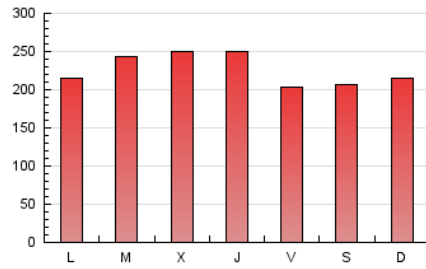

1. Cifras totales y promedios (Nacional)

MES - AÑO	NAVEGADORES UNICOS	VISITAS	PAGINAS
Diciembre - 2021	134.133	453.058	704.062
PROMEDIO DIARIO	11.075	14.615	22.712
PROMEDIO LUNES-VIERNES	11.268	14.913	23.278
PROMEDIO SABADO-DOMINGO	10.522	13.758	21.085
PAGINAS / VISITAS	1,55		
DURACION MEDIA VISITAS	0:01:24		
DURACION MEDIA PAGINAS	0:02:32		

2. Secciones (Nacional)

	PAGINAS	%
HOME	150.659	21.40 %
RESTO	553.403	78.60 %

3. Por día del mes (Nacional)

Día	N. únicos	Visitas	Páginas	Día	N. únicos	Visitas	Páginas	Día	N. únicos	Visitas	Páginas
1	12.375	16.539	26.118	11	11.376	14.944	22.820	21	10.989	14.669	23.662
2	11.597	14.925	22.972	12	12.292	16.058	24.647	22	11.632	15.487	24.524
3	10.734	14.007	21.448	13	11.971	15.689	24.247	23	15.397	20.104	29.724
4	11.410	14.942	23.528	14	11.014	14.585	22.457	24	8.696	10.995	16.381
5	11.489	14.738	23.498	15	10.418	14.151	23.144	25	9.796	12.797	18.426
6	9.101	12.099	19.586	16	10.183	13.554	21.835	26	9.973	12.874	18.736
7	11.586	15.504	24.634	17	9.586	12.855	20.448	27	9.815	13.199	20.476
8	14.394	19.464	30.182	18	8.863	11.718	17.948	28	12.568	16.736	26.720
9	15.430	19.851	29.244	19	8.976	11.993	19.074	29	9.901	13.203	21.105
10	12.311	16.496	25.251	20	9.768	13.224	21.719	30	10.300	13.620	20.962
								31	9.396	12.038	18.546

4. Gráficas (Nacional)

4.1 Por día de la semana (promedio)

N. únicos / Visitas (x 100)

Páginas (x 100)

4.2 Por franja horaria (promedio)

Visitas_ (x 1000)

Páginas (x 1000)

4.3 Por meses