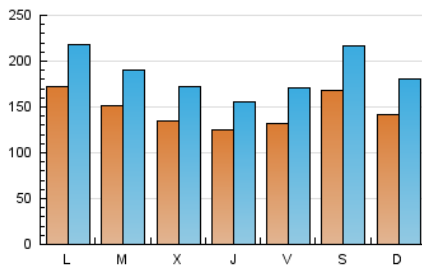

1. Cifras totales y promedios (Nacional)

MES - AÑO	NAVEGADORES UNICOS	VISITAS	PAGINAS
Diciembre - 2020	203.277	574.001	898.233
PROMEDIO DIARIO	14.560	18.516	28.975
PROMEDIO LUNES-VIERNES	14.224	18.039	28.362
PROMEDIO SABADO-DOMINGO	15.525	19.889	30.737
PAGINAS / VISITAS	1,56		
DURACION MEDIA VISITAS	0:01:34		
DURACION MEDIA PAGINAS	0:02:47		

2. Secciones (Nacional)

	PAGINAS	%
HOME	0	0 %
RESTO	898.233	100.00 %

3. Por día del mes (Nacional)

Día	N. únicos	Visitas	Páginas	Día	N. únicos	Visitas	Páginas	Día	N. únicos	Visitas	Páginas
1	12.640	16.140	25.064	11	17.227	22.505	36.870	21	18.098	22.130	34.425
2	14.847	18.880	29.495	12	16.066	20.747	32.112	22	14.377	18.290	28.074
3	13.253	16.582	27.485	13	11.812	14.939	22.910	23	13.210	16.949	26.749
4	12.500	15.897	26.433	14	16.877	21.765	33.646	24	10.865	13.250	20.849
5	19.203	25.475	40.732	15	19.930	24.391	35.627	25	11.475	14.704	23.105
6	16.069	19.837	30.724	16	14.894	19.648	30.987	26	21.299	26.955	41.470
7	14.592	18.601	29.472	17	13.771	17.510	27.778	27	17.551	23.142	34.565
8	11.918	15.019	23.556	18	11.662	15.036	23.824	28	19.203	24.626	37.956
9	11.532	14.709	22.832	19	10.719	13.590	21.337	29	17.142	21.500	34.297
10	14.102	18.126	27.905	20	11.484	14.427	22.049	30	12.788	16.159	26.351
								31	10.258	12.472	19.554

4. Gráficas (Nacional)

4.1 Por día de la semana (promedio)

N. únicos / Visitas (x 100)

Páginas (x 100)

4.2 Por franja horaria (promedio)

Visitas (x 1000)

Páginas (x 1000)

4.3 Por meses