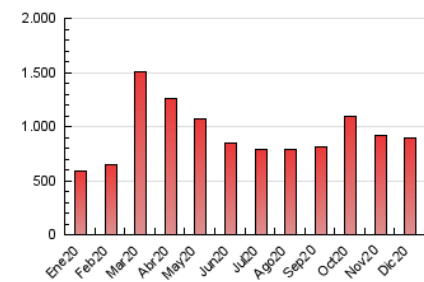

1. Cifras totales y promedios (Nacional)

MES - AÑO	NAVEGADORES UNICOS	VISITAS	PAGINAS
Diciembre - 2020	203.277	574.001	898.233
PROMEDIO DIARIO	14.560	18.516	28.975
PROMEDIO LUNES-VIERNES	14.224	18.039	28.362
PROMEDIO SABADO-DOMINGO	15.525	19.889	30.737
PAGINAS / VISITAS	1,56		
DURACION MEDIA VISITAS	0:01:34		
DURACION MEDIA PAGINAS	0:02:47		

2. Secciones (Nacional)

	PAGINAS	%
HOME	0	0 %
RESTO	898.233	100.00 %

3. Por día del mes (Nacional)

Día	N. únicos	Visitas	Páginas	Día	N. únicos	Visitas	Páginas	Día	N. únicos	Visitas	Páginas
1	12.640	16.140	25.064	11	17.227	22.505	36.870	21	18.098	22.130	34.425
2	14.847	18.880	29.495	12	16.066	20.747	32.112	22	14.377	18.290	28.074
3	13.253	16.582	27.485	13	11.812	14.939	22.910	23	13.210	16.949	26.749
4	12.500	15.897	26.433	14	16.877	21.765	33.646	24	10.865	13.250	20.849
5	19.203	25.475	40.732	15	19.930	24.391	35.627	25	11.475	14.704	23.105
6	16.069	19.837	30.724	16	14.894	19.648	30.987	26	21.299	26.955	41.470
7	14.592	18.601	29.472	17	13.771	17.510	27.778	27	17.551	23.142	34.565
8	11.918	15.019	23.556	18	11.662	15.036	23.824	28	19.203	24.626	37.956
9	11.532	14.709	22.832	19	10.719	13.590	21.337	29	17.142	21.500	34.297
10	14.102	18.126	27.905	20	11.484	14.427	22.049	30	12.788	16.159	26.351
								31	10.258	12.472	19.554

4. Gráficas (Nacional)

4.1 Por día de la semana (promedio)

N. únicos / Visitas (x 100)

Páginas (x 100)

4.2 Por franja horaria (promedio)

Visitas (x 1000)

Páginas (x 1000)

4.3 Por meses

N. únicos / Visitas (x 1000)

Páginas (x 1000)

5. Observaciones

Este Medio Electrónico de Comunicación ha sido medido por la herramienta Google Analytics de Google

6. Definiciones básicas (Para más información ver Normas Técnicas para el Control de los Medios Electrónicos de Comunicación)