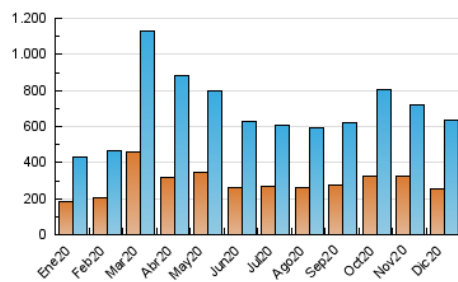

4.3 Por meses

N. únicos / Visitas (x 1000)