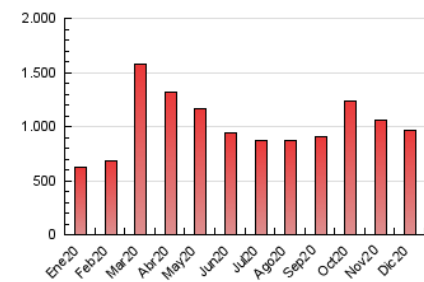

Páginas (x 1000)