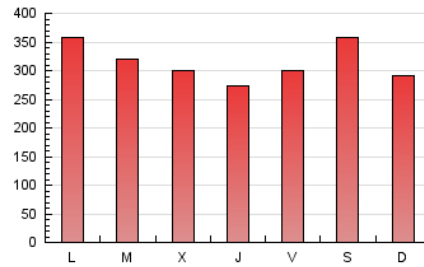

1. Cifras totales y promedios (Nacional e Internacional)

MES - AÑO	NAVEGADORES UNICOS	VISITAS	PAGINAS
Diciembre - 2020	254.034	632.842	969.525
PROMEDIO DIARIO	16.343	20.414	31.275
PROMEDIO LUNES-VIERNES	16.175	20.114	30.874
PROMEDIO SABADO-DOMINGO	16.826	21.277	32.429
PAGINAS / VISITAS	1,53		
DURACION MEDIA VISITAS	0:01:31		
DURACION MEDIA PAGINAS	0:02:50		

2. Secciones (Nacional e Internacional)

	PAGINAS	%
HOME	0	0 %
RESTO	969.525	100.00 %

3. Por día del mes (Nacional e Internacional)

Día	N. únicos	Visitas	Páginas	Día	N. únicos	Visitas	Páginas	Día	N. únicos	Visitas	Páginas
1	16.369	20.125	30.078	11	19.756	25.196	40.055	21	19.223	23.310	35.843
2	19.037	23.340	34.805	12	17.802	22.598	34.370	22	15.521	19.507	29.558
3	17.433	21.027	32.802	13	13.328	16.556	24.834	23	14.185	17.987	28.021
4	15.534	19.135	30.414	14	19.096	24.097	36.373	24	11.589	14.012	21.736
5	21.023	27.426	43.072	15	22.063	26.678	38.386	25	12.073	15.348	23.919
6	17.571	21.458	32.733	16	16.942	21.812	33.545	26	22.198	27.916	42.720
7	16.689	20.868	32.157	17	15.747	19.598	30.381	27	18.333	23.979	35.603
8	14.107	17.353	26.350	18	13.384	16.860	25.983	28	20.092	25.565	39.158
9	13.932	17.281	25.888	19	11.939	14.877	22.873	29	18.037	22.460	35.524
10	16.518	20.706	31.015	20	12.414	15.406	23.225	30	13.642	17.059	27.476
								31	11.051	13.302	20.628

4. Gráficas (Nacional e Internacional)

4.1 Por día de la semana (promedio)

N. únicos / Visitas (x 100)

Páginas (x 100)

4.2 Por franja horaria (promedio)

Visitas (x 1000)

Páginas (x 1000)

4.3 Por meses