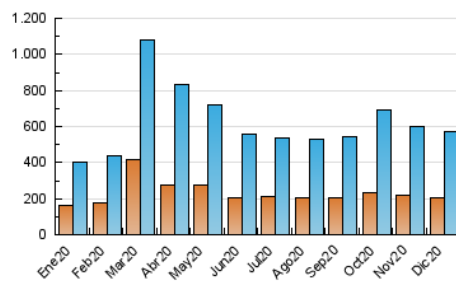

2. Secciones (Nacional)

	PAGINAS	%
HOME	0	0 %
RESTO	898.233	100.00 %

3. Por día del mes (Nacional)

Día	N. únicos	Visitas	Páginas	Día	N. únicos	Visitas	Páginas	Día	N. únicos	Visitas	Páginas
1	12.640	16.140	25.064	11	17.227	22.505	36.870	21	18.098	22.130	34.425
2	14.847	18.880	29.495	12	16.066	20.747	32.112	22	14.377	18.290	28.074
3	13.253	16.582	27.485	13	11.812	14.939	22.910	23	13.210	16.949	26.749
4	12.500	15.897	26.433	14	16.877	21.765	33.646	24	10.865	13.250	20.849
5	19.203	25.475	40.732	15	19.930	24.391	35.627	25	11.475	14.704	23.105
6	16.069	19.837	30.724	16	14.894	19.648	30.987	26	21.299	26.955	41.470
7	14.592	18.601	29.472	17	13.771	17.510	27.778	27	17.551	23.142	34.565
8	11.918	15.019	23.556	18	11.662	15.036	23.824	28	19.203	24.626	37.956
9	11.532	14.709	22.832	19	10.719	13.590	21.337	29	17.142	21.500	34.297
10	14.102	18.126	27.905	20	11.484	14.427	22.049	30	12.788	16.159	26.351
								31	10.258	12.472	19.554

4. Gráficas (Nacional)

4.1 Por día de la semana (promedio)

N. únicos / Visitas (x 100)

Páginas (x 100)

4.2 Por franja horaria (promedio)

Visitas (x 1000)

Páginas (x 1000)

4.3 Por meses

N. únicos / Visitas (x 1000)

Páginas (x 1000)

5. Observaciones

Este Medio Electrónico de Comunicación ha sido medido por la herramienta Google Analytics de Google

6. Definiciones básicas (Para más información ver Normas Técnicas para el Control de los Medios Electrónicos de Comunicación)

Visita:

Una secuencia ininterrumpida de páginas servidas a un usuario válido. Si dicho usuario no realiza peticiones de páginas en un periodo de tiempo (30 min) la siguiente petición constituirá el inicio de una nueva visita.