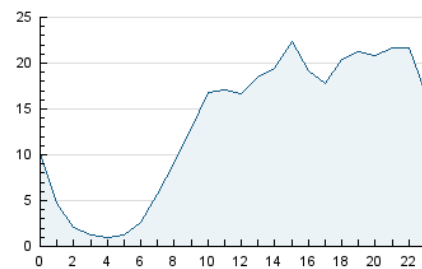

2. Secciones (Nacional)

	PAGINAS	%
HOME	0	0 %
RESTO	898.233	100.00 %

3. Por día del mes (Nacional)

Día	N. únicos	Visitas	Páginas	Día	N. únicos	Visitas	Páginas	Día	N. únicos	Visitas	Páginas
1	12.640	16.140	25.064	11	17.227	22.505	36.870	21	18.098	22.130	34.425
2	14.847	18.880	29.495	12	16.066	20.747	32.112	22	14.377	18.290	28.074
3	13.253	16.582	27.485	13	11.812	14.939	22.910	23	13.210	16.949	26.749
4	12.500	15.897	26.433	14	16.877	21.765	33.646	24	10.865	13.250	20.849
5	19.203	25.475	40.732	15	19.930	24.391	35.627	25	11.475	14.704	23.105
6	16.069	19.837	30.724	16	14.894	19.648	30.987	26	21.299	26.955	41.470
7	14.592	18.601	29.472	17	13.771	17.510	27.778	27	17.551	23.142	34.565
8	11.918	15.019	23.556	18	11.662	15.036	23.824	28	19.203	24.626	37.956
9	11.532	14.709	22.832	19	10.719	13.590	21.337	29	17.142	21.500	34.297
10	14.102	18.126	27.905	20	11.484	14.427	22.049	30	12.788	16.159	26.351
								31	10.258	12.472	19.554

4. Gráficas (Nacional)

4.1 Por día de la semana (promedio)

N. únicos / Visitas (x 100)

Páginas (x 100)

4.2 Por franja horaria (promedio)

Visitas (x 1000)

Páginas (x 1000)

4.3 Por meses