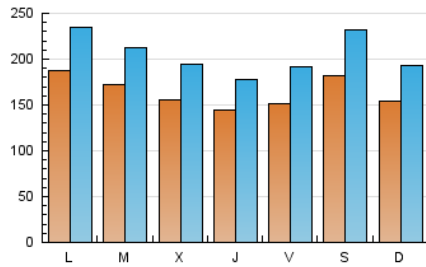

1. Cifras totales y promedios (Nacional e Internacional)

MES - AÑO	NAVEGADORES UNICOS	VISITAS	PAGINAS
Diciembre - 2020	254.034	632.842	969.525
PROMEDIO DIARIO	16.343	20.414	31.275
PROMEDIO LUNES-VIERNES	16.175	20.114	30.874
PROMEDIO SABADO-DOMINGO	16.826	21.277	32.429
PAGINAS / VISITAS	1,53		
DURACION MEDIA VISITAS	0:01:31		
DURACION MEDIA PAGINAS	0:02:50		

2. Secciones (Nacional e Internacional)

	PAGINAS	%
HOME	0	0 %
RESTO	969.525	100.00 %

3. Por día del mes (Nacional e Internacional)

Día	N. únicos	Visitas	Páginas	Día	N. únicos	Visitas	Páginas	Día	N. únicos	Visitas	Páginas
1	16.369	20.125	30.078	11	19.756	25.196	40.055	21	19.223	23.310	35.843
2	19.037	23.340	34.805	12	17.802	22.598	34.370	22	15.521	19.507	29.558
3	17.433	21.027	32.802	13	13.328	16.556	24.834	23	14.185	17.987	28.021
4	15.534	19.135	30.414	14	19.096	24.097	36.373	24	11.589	14.012	21.736
5	21.023	27.426	43.072	15	22.063	26.678	38.386	25	12.073	15.348	23.919
6	17.571	21.458	32.733	16	16.942	21.812	33.545	26	22.198	27.916	42.720
7	16.689	20.868	32.157	17	15.747	19.598	30.381	27	18.333	23.979	35.603
8	14.107	17.353	26.350	18	13.384	16.860	25.983	28	20.092	25.565	39.158
9	13.932	17.281	25.888	19	11.939	14.877	22.873	29	18.037	22.460	35.524
10	16.518	20.706	31.015	20	12.414	15.406	23.225	30	13.642	17.059	27.476
								31	11.051	13.302	20.628

4. Gráficas (Nacional e Internacional)

4.1 Por día de la semana (promedio)

N. únicos / Visitas (x 100)

Páginas (x 100)

4.2 Por franja horaria (promedio)

Visitas (x 1000)

Páginas (x 1000)

4.3 Por meses