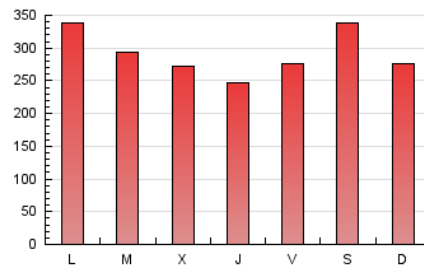

1. Cifras totales y promedios (Nacional)

MES - AÑO	NAVEGADORES UNICOS	VISITAS	PAGINAS
Diciembre - 2020	203.277	574.001	898.233
PROMEDIO DIARIO	14.560	18.516	28.975
PROMEDIO LUNES-VIERNES	14.224	18.039	28.362
PROMEDIO SABADO-DOMINGO	15.525	19.889	30.737
PAGINAS / VISITAS	1,56		
DURACION MEDIA VISITAS	0:01:34		
DURACION MEDIA PAGINAS	0:02:47		

2. Secciones (Nacional)

	PAGINAS	%
HOME	0	0 %
RESTO	898.233	100.00 %

3. Por día del mes (Nacional)

Día	N. únicos	Visitas	Páginas	Día	N. únicos	Visitas	Páginas	Día	N. únicos	Visitas	Páginas
1	12.640	16.140	25.064	11	17.227	22.505	36.870	21	18.098	22.130	34.425
2	14.847	18.880	29.495	12	16.066	20.747	32.112	22	14.377	18.290	28.074
3	13.253	16.582	27.485	13	11.812	14.939	22.910	23	13.210	16.949	26.749
4	12.500	15.897	26.433	14	16.877	21.765	33.646	24	10.865	13.250	20.849
5	19.203	25.475	40.732	15	19.930	24.391	35.627	25	11.475	14.704	23.105
6	16.069	19.837	30.724	16	14.894	19.648	30.987	26	21.299	26.955	41.470
7	14.592	18.601	29.472	17	13.771	17.510	27.778	27	17.551	23.142	34.565
8	11.918	15.019	23.556	18	11.662	15.036	23.824	28	19.203	24.626	37.956
9	11.532	14.709	22.832	19	10.719	13.590	21.337	29	17.142	21.500	34.297
10	14.102	18.126	27.905	20	11.484	14.427	22.049	30	12.788	16.159	26.351
								31	10.258	12.472	19.554

4. Gráficas (Nacional)

4.1 Por día de la semana (promedio)

N. únicos / Visitas (x 100)

Páginas (x 100)

4.2 Por franja horaria (promedio)

Visitas (x 1000)

Páginas (x 1000)

4.3 Por meses