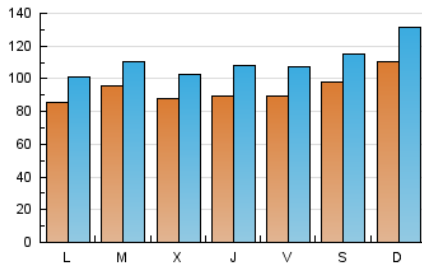

4. Gráficas (Nacional)

4.1 Por día de la semana (promedio)

N. únicos / Visitas (x 100)