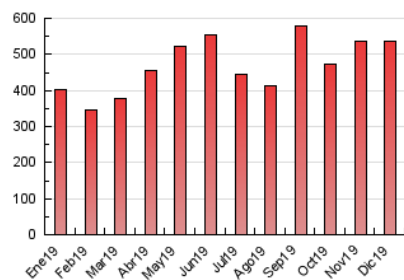

### 3. Por día del mes (Nacional e Internacional)

Día	N. únicos	Visitas	Páginas	Día	N. únicos	Visitas	Páginas	Día	N. únicos	Visitas	Páginas
1	7.497	8.881	13.510	11	12.689	14.214	19.300	21	10.805	12.769	18.714
2	8.833	10.267	14.530	12	10.428	12.279	17.736	22	17.796	21.530	29.992
3	8.732	10.155	14.325	13	10.159	12.141	17.734	23	9.877	11.614	17.050
4	7.662	8.963	13.132	14	16.474	19.002	26.204	24	6.092	6.992	10.047
5	7.176	8.520	13.267	15	15.426	17.467	24.449	25	6.094	7.252	11.015
6	6.801	8.071	12.287	16	10.892	12.509	17.541	26	9.247	11.143	16.612
7	5.722	6.792	10.214	17	12.392	14.274	19.920	27	8.403	9.862	14.834
8	9.116	10.796	15.122	18	11.585	13.813	20.634	28	9.102	10.746	16.141
9	8.633	10.462	15.829	19	12.120	14.670	21.841	29	9.323	11.207	16.778
10	18.153	20.381	26.932	20	13.434	16.007	24.170	30	8.287	9.756	14.382
								31	6.553	7.750	11.630

##### 4.1 Por día de la semana (promedio)

N. únicos / Visitas (x 100)

Páginas (x 100)

##### 4.2 Por franja horaria (promedio)

Visitas (x 1000)

Páginas (x 1000)

##### 4.3 Por meses

N. únicos / Visitas (x 1000)

Páginas (x 1000)