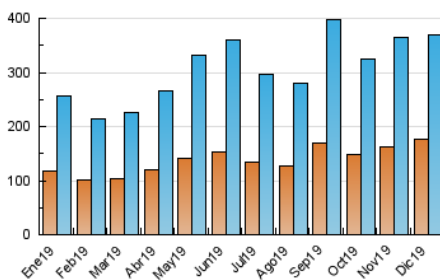

### 3. Por día del mes (Nacional e Internacional)

Día	N. únicos	Visitas	Páginas	Día	N. únicos	Visitas	Páginas	Día	N. únicos	Visitas	Páginas
1	7.497	8.881	13.510	11	12.689	14.214	19.300	21	10.805	12.769	18.714
2	8.833	10.267	14.530	12	10.428	12.279	17.736	22	17.796	21.530	29.992
3	8.732	10.155	14.325	13	10.159	12.141	17.734	23	9.877	11.614	17.050
4	7.662	8.963	13.132	14	16.474	19.002	26.204	24	6.092	6.992	10.047
5	7.176	8.520	13.267	15	15.426	17.467	24.449	25	6.094	7.252	11.015
6	6.801	8.071	12.287	16	10.892	12.509	17.541	26	9.247	11.143	16.612
7	5.722	6.792	10.214	17	12.392	14.274	19.920	27	8.403	9.862	14.834
8	9.116	10.796	15.122	18	11.585	13.813	20.634	28	9.102	10.746	16.141
9	8.633	10.462	15.829	19	12.120	14.670	21.841	29	9.323	11.207	16.778
10	18.153	20.381	26.932	20	13.434	16.007	24.170	30	8.287	9.756	14.382
								31	6.553	7.750	11.630

##### 4.1 Por día de la semana (promedio)

N. únicos / Visitas (x 100)

Páginas (x 100)

##### 4.2 Por franja horaria (promedio)

Visitas (x 1000)

Páginas (x 1000)

##### 4.3 Por meses

N. únicos / Visitas (x 1000)

Páginas (x 1000)