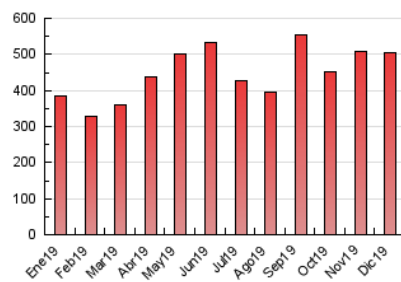

#### 3. Por día del mes (Nacional)

Día	N. únicos	Visitas	Páginas	Día	N. únicos	Visitas	Páginas	Día	N. únicos	Visitas	Páginas
1	6.902	8.253	12.742	11	11.836	13.320	18.260	21	9.941	11.870	17.681
2	8.143	9.531	13.647	12	9.631	11.432	16.684	22	16.848	20.516	28.698
3	7.738	9.111	13.063	13	9.313	11.248	16.662	23	9.050	10.742	15.984
4	6.883	8.138	12.144	14	15.525	17.973	24.932	24	5.193	6.033	8.934
5	6.392	7.688	12.280	15	14.484	16.467	23.241	25	5.580	6.710	10.345
6	6.053	7.284	11.343	16	10.087	11.655	16.471	26	8.613	10.481	15.829
7	5.189	6.220	9.467	17	11.607	13.447	18.762	27	7.804	9.231	14.057
8	8.448	10.070	14.230	18	10.736	12.910	19.526	28	8.458	10.066	15.260
9	7.983	9.741	14.905	19	11.247	13.753	20.739	29	8.710	10.557	16.007
10	17.301	19.483	25.815	20	12.571	15.106	23.102	30	7.616	9.040	13.518
								31	6.062	7.218	10.997

##### 4.1 Por día de la semana (promedio)

N. únicos / Visitas (x 100)

Páginas (x 100)

##### 4.2 Por franja horaria (promedio)

Visitas (x 1000)

Páginas (x 1000)

##### 4.3 Por meses

N. únicos / Visitas (x 1000)

Páginas (x 1000)