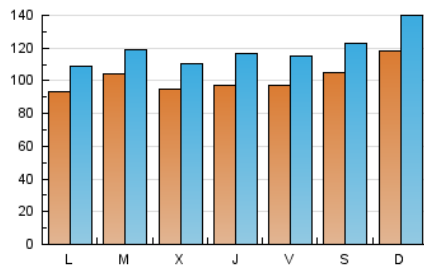

4. Gráficas (Nacional e Internacional)

4.1 Por día de la semana (promedio)

N. únicos / Visitas (x 100)