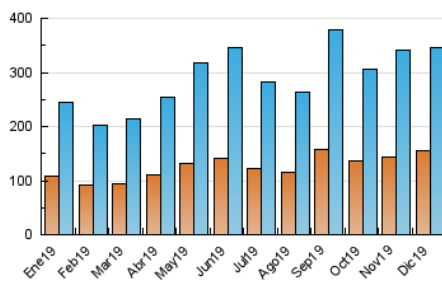

#### 3. Por día del mes (Nacional)

Día	N. únicos	Visitas	Páginas	Día	N. únicos	Visitas	Páginas	Día	N. únicos	Visitas	Páginas
1	6.902	8.253	12.742	11	11.836	13.320	18.260	21	9.941	11.870	17.681
2	8.143	9.531	13.647	12	9.631	11.432	16.684	22	16.848	20.516	28.698
3	7.738	9.111	13.063	13	9.313	11.248	16.662	23	9.050	10.742	15.984
4	6.883	8.138	12.144	14	15.525	17.973	24.932	24	5.193	6.033	8.934
5	6.392	7.688	12.280	15	14.484	16.467	23.241	25	5.580	6.710	10.345
6	6.053	7.284	11.343	16	10.087	11.655	16.471	26	8.613	10.481	15.829
7	5.189	6.220	9.467	17	11.607	13.447	18.762	27	7.804	9.231	14.057
8	8.448	10.070	14.230	18	10.736	12.910	19.526	28	8.458	10.066	15.260
9	7.983	9.741	14.905	19	11.247	13.753	20.739	29	8.710	10.557	16.007
10	17.301	19.483	25.815	20	12.571	15.106	23.102	30	7.616	9.040	13.518
								31	6.062	7.218	10.997

##### 4.1 Por día de la semana (promedio)

N. únicos / Visitas (x 100)

Páginas (x 100)

##### 4.2 Por franja horaria (promedio)

Visitas (x 1000)

Páginas (x 1000)

##### 4.3 Por meses

N. únicos / Visitas (x 1000)

Páginas (x 1000)