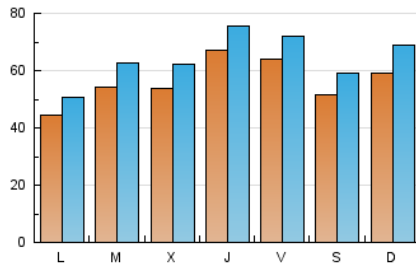

4. Gráficas (Nacional)

4.1 Por día de la semana (promedio)

N. únicos / Visitas (x 100)