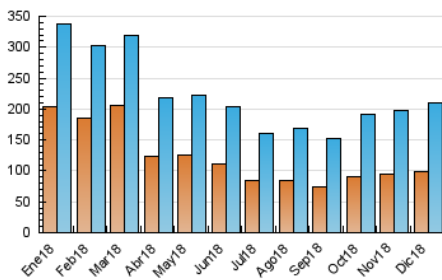

### 3. Por día del mes (Nacional e Internacional)

Día	N. únicos	Visitas	Páginas	Día	N. únicos	Visitas	Páginas	Día	N. únicos	Visitas	Páginas
1	3.920	4.473	8.019	11	7.462	8.546	12.994	21	5.869	6.710	10.537
2	5.514	6.357	10.075	12	6.558	7.566	12.051	22	6.992	8.029	12.091
3	5.772	6.765	11.251	13	5.356	6.118	10.063	23	5.176	5.899	9.262
4	6.203	7.225	11.632	14	5.271	6.126	10.624	24	3.343	3.734	6.011
5	5.387	6.166	9.987	15	7.365	8.412	13.455	25	4.617	5.327	8.463
6	4.701	5.401	8.691	16	8.380	9.869	16.985	26	3.907	4.519	7.962
7	5.387	6.171	9.781	17	6.098	6.943	11.325	27	12.684	13.785	17.758
8	4.779	5.407	8.434	18	4.734	5.476	9.546	28	10.420	11.347	16.011
9	7.575	8.766	13.755	19	7.169	8.263	12.488	29	4.503	5.121	8.671
10	5.546	6.326	11.184	20	5.334	6.185	9.834	30	4.552	5.257	9.013
								31	2.797	3.173	5.420

##### 4.1 Por día de la semana (promedio)

N. únicos / Visitas (x 100)

Páginas (x 100)

##### 4.2 Por franja horaria (promedio)

Visitas (x 1000)

Páginas (x 1000)

##### 4.3 Por meses

N. únicos / Visitas (x 1000)

Páginas (x 1000)