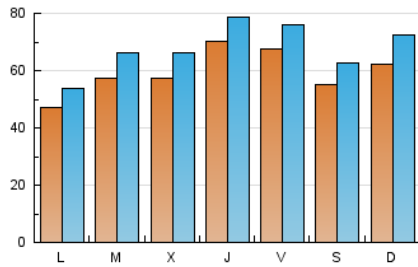

4. Gráficas (Nacional e Internacional)

4.1 Por día de la semana (promedio)

N. únicos / Visitas (x 100)