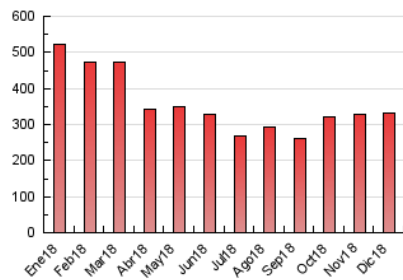

### 3. Por día del mes (Nacional e Internacional)

Día	N. únicos	Visitas	Páginas	Día	N. únicos	Visitas	Páginas	Día	N. únicos	Visitas	Páginas
1	3.920	4.473	8.019	11	7.462	8.546	12.994	21	5.869	6.710	10.537
2	5.514	6.357	10.075	12	6.558	7.566	12.051	22	6.992	8.029	12.091
3	5.772	6.765	11.251	13	5.356	6.118	10.063	23	5.176	5.899	9.262
4	6.203	7.225	11.632	14	5.271	6.126	10.624	24	3.343	3.734	6.011
5	5.387	6.166	9.987	15	7.365	8.412	13.455	25	4.617	5.327	8.463
6	4.701	5.401	8.691	16	8.380	9.869	16.985	26	3.907	4.519	7.962
7	5.387	6.171	9.781	17	6.098	6.943	11.325	27	12.684	13.785	17.758
8	4.779	5.407	8.434	18	4.734	5.476	9.546	28	10.420	11.347	16.011
9	7.575	8.766	13.755	19	7.169	8.263	12.488	29	4.503	5.121	8.671
10	5.546	6.326	11.184	20	5.334	6.185	9.834	30	4.552	5.257	9.013
								31	2.797	3.173	5.420

##### 4.1 Por día de la semana (promedio)

N. únicos / Visitas (x 100)

Páginas (x 100)

##### 4.2 Por franja horaria (promedio)

Visitas (x 1000)

Páginas (x 1000)

##### 4.3 Por meses

N. únicos / Visitas (x 1000)

Páginas (x 1000)