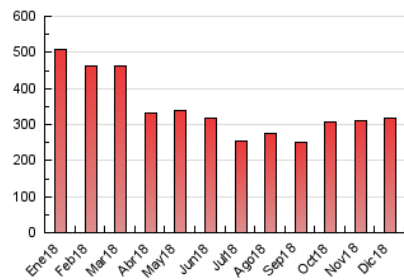

#### 3. Por día del mes (Nacional)

Día	N. únicos	Visitas	Páginas	Día	N. únicos	Visitas	Páginas	Día	N. únicos	Visitas	Páginas
1	3.657	4.185	7.623	11	7.116	8.166	12.442	21	5.577	6.392	10.118
2	5.184	5.989	9.567	12	6.224	7.199	11.516	22	6.583	7.601	11.541
3	5.404	6.369	10.748	13	5.075	5.806	9.494	23	4.771	5.467	8.693
4	5.759	6.755	11.040	14	4.933	5.778	9.908	24	3.142	3.515	5.700
5	4.828	5.580	9.241	15	7.060	8.091	12.810	25	4.362	5.059	8.113
6	4.328	5.006	8.188	16	8.062	9.501	16.413	26	3.633	4.229	7.592
7	4.997	5.755	9.263	17	5.788	6.606	10.861	27	12.392	13.479	17.348
8	4.313	4.906	7.834	18	4.393	5.116	9.046	28	10.030	10.920	15.434
9	7.310	8.466	13.324	19	6.810	7.883	11.931	29	4.223	4.823	8.243
10	5.197	5.942	10.617	20	5.044	5.869	9.405	30	4.317	5.005	8.667
								31	2.621	2.982	5.158

##### 4.1 Por día de la semana (promedio)

N. únicos / Visitas (x 100)

Páginas (x 100)

##### 4.2 Por franja horaria (promedio)

Visitas (x 1000)

Páginas (x 1000)

##### 4.3 Por meses

N. únicos / Visitas (x 1000)

Páginas (x 1000)