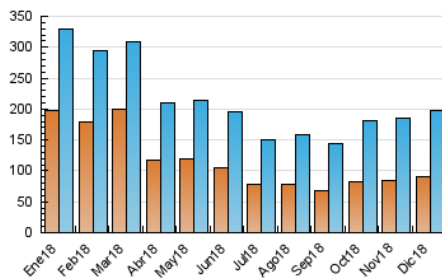

#### 3. Por día del mes (Nacional)

Día	N. únicos	Visitas	Páginas	Día	N. únicos	Visitas	Páginas	Día	N. únicos	Visitas	Páginas
1	3.657	4.185	7.623	11	7.116	8.166	12.442	21	5.577	6.392	10.118
2	5.184	5.989	9.567	12	6.224	7.199	11.516	22	6.583	7.601	11.541
3	5.404	6.369	10.748	13	5.075	5.806	9.494	23	4.771	5.467	8.693
4	5.759	6.755	11.040	14	4.933	5.778	9.908	24	3.142	3.515	5.700
5	4.828	5.580	9.241	15	7.060	8.091	12.810	25	4.362	5.059	8.113
6	4.328	5.006	8.188	16	8.062	9.501	16.413	26	3.633	4.229	7.592
7	4.997	5.755	9.263	17	5.788	6.606	10.861	27	12.392	13.479	17.348
8	4.313	4.906	7.834	18	4.393	5.116	9.046	28	10.030	10.920	15.434
9	7.310	8.466	13.324	19	6.810	7.883	11.931	29	4.223	4.823	8.243
10	5.197	5.942	10.617	20	5.044	5.869	9.405	30	4.317	5.005	8.667
								31	2.621	2.982	5.158

##### 4.1 Por día de la semana (promedio)

N. únicos / Visitas (x 100)

Páginas (x 100)

##### 4.2 Por franja horaria (promedio)

Visitas (x 1000)

Páginas (x 1000)

##### 4.3 Por meses

N. únicos / Visitas (x 1000)

Páginas (x 1000)