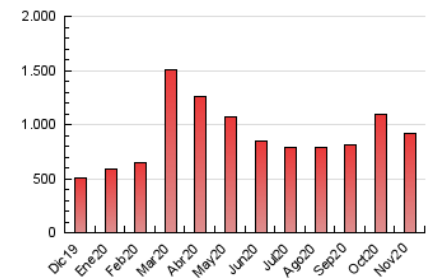

Páginas (x 1000)