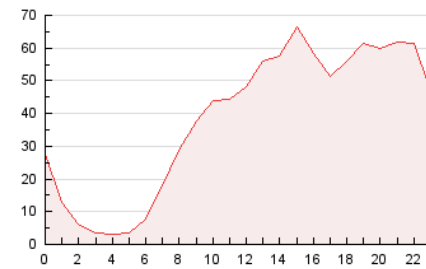

2. Secciones (Nacional)

	PAGINAS	%
HOME	180.996	19.65 %
RESTO	739.993	80.35 %

3. Por día del mes (Nacional)

Día	N. únicos	Visitas	Páginas	Día	N. únicos	Visitas	Páginas	Día	N. únicos	Visitas	Páginas
1	15.350	20.129	32.547	11	15.896	20.067	30.778	21	11.464	14.265	22.473
2	16.198	21.384	33.175	12	17.549	21.593	33.382	22	16.609	20.400	30.671
3	15.353	20.383	32.919	13	15.212	18.963	28.796	23	16.786	20.789	31.623
4	13.582	17.932	28.083	14	14.198	17.720	26.985	24	20.951	25.094	35.787
5	13.484	17.722	29.541	15	14.622	18.685	28.931	25	37.907	43.680	58.525
6	12.203	15.803	25.725	16	12.887	16.870	27.819	26	23.156	28.220	42.517
7	17.766	22.356	33.385	17	10.895	14.387	23.536	27	16.374	20.388	31.396
8	17.119	21.372	32.130	18	12.656	15.909	24.431	28	12.163	15.123	22.511
9	15.175	19.746	29.959	19	15.008	18.948	28.539	29	14.392	17.859	28.057
10	17.581	22.444	34.091	20	12.408	15.688	24.164	30	15.140	18.862	28.513

4. Gráficas (Nacional)

4.1 Por día de la semana (promedio)

N. únicos / Visitas (x 100)

Páginas (x 100)

4.2 Por franja horaria (promedio)

Visitas (x 1000)

Páginas (x 1000)

4.3 Por meses