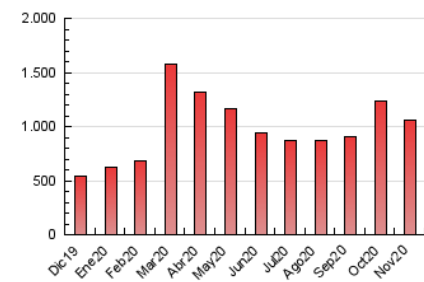

Páginas (x 1000)