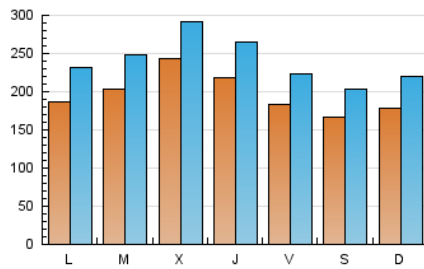

1. Cifras totales y promedios (Nacional e Internacional)

MES - AÑO	NAVEGADORES UNICOS	VISITAS	PAGINAS
Noviembre - 2020	322.425	717.650	1.057.834
PROMEDIO DIARIO	19.597	23.922	35.261
PROMEDIO LUNES-VIERNES	20.591	25.068	36.766
PROMEDIO SABADO-DOMINGO	17.277	21.247	31.750
PAGINAS / VISITAS	1,47		
DURACION MEDIA VISITAS	0:01:27		
DURACION MEDIA PAGINAS	0:03:04		

2. Secciones (Nacional e Internacional)

	PAGINAS	%
HOME	186.148	17.60 %
RESTO	871.686	82.40 %

3. Por día del mes (Nacional e Internacional)

Día	N. únicos	Visitas	Páginas	Día	N. únicos	Visitas	Páginas	Día	N. únicos	Visitas	Páginas
1	17.289	22.229	35.175	11	20.692	25.172	36.752	21	14.053	17.044	25.731
2	18.844	24.236	36.644	12	22.494	26.839	39.620	22	18.736	22.698	33.428
3	18.888	24.155	37.364	13	19.608	23.641	34.470	23	20.269	24.511	36.139
4	17.819	22.432	33.468	14	16.910	20.635	30.496	24	25.243	29.682	41.307
5	17.992	22.501	35.126	15	16.816	21.039	31.765	25	42.329	48.382	64.039
6	16.807	20.650	31.528	16	15.859	20.043	31.561	26	27.482	32.795	47.869
7	20.725	25.509	37.162	17	14.749	18.485	28.349	27	20.521	24.816	36.695
8	19.322	23.713	35.003	18	16.814	20.349	29.662	28	14.873	18.002	25.887
9	19.327	24.174	35.261	19	19.380	23.605	34.067	29	16.770	20.358	31.103
10	22.128	27.273	39.758	20	16.385	19.921	29.197	30	18.791	22.761	33.208

4. Gráficas (Nacional e Internacional)

4.1 Por día de la semana (promedio)

N. únicos / Visitas (x 100)

Páginas (x 100)

4.2 Por franja horaria (promedio)

Visitas (x 1000)

Páginas (x 1000)

4.3 Por meses