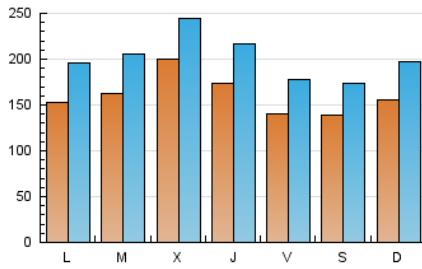

1. Cifras totales y promedios (Nacional)

MES - AÑO	NAVEGADORES UNICOS	VISITAS	PAGINAS
Noviembre - 2020	222.072	602.781	920.989
PROMEDIO DIARIO	16.003	20.093	30.700
PROMEDIO LUNES-VIERNES	16.495	20.708	31.586
PROMEDIO SABADO-DOMINGO	14.854	18.657	28.632
PAGINAS / VISITAS	1,53		
DURACION MEDIA VISITAS	0:01:32		
DURACION MEDIA PAGINAS	0:02:54		

2. Secciones (Nacional)

	PAGINAS	%
HOME	180.996	19.65 %
RESTO	739.993	80.35 %

3. Por día del mes (Nacional)

Día	N. únicos	Visitas	Páginas	Día	N. únicos	Visitas	Páginas	Día	N. únicos	Visitas	Páginas
1	15.350	20.129	32.547	11	15.896	20.067	30.778	21	11.464	14.265	22.473
2	16.198	21.384	33.175	12	17.549	21.593	33.382	22	16.609	20.400	30.671
3	15.353	20.383	32.919	13	15.212	18.963	28.796	23	16.786	20.789	31.623
4	13.582	17.932	28.083	14	14.198	17.720	26.985	24	20.951	25.094	35.787
5	13.484	17.722	29.541	15	14.622	18.685	28.931	25	37.907	43.680	58.525
6	12.203	15.803	25.725	16	12.887	16.870	27.819	26	23.156	28.220	42.517
7	17.766	22.356	33.385	17	10.895	14.387	23.536	27	16.374	20.388	31.396
8	17.119	21.372	32.130	18	12.656	15.909	24.431	28	12.163	15.123	22.511
9	15.175	19.746	29.959	19	15.008	18.948	28.539	29	14.392	17.859	28.057
10	17.581	22.444	34.091	20	12.408	15.688	24.164	30	15.140	18.862	28.513

4. Gráficas (Nacional)

4.1 Por día de la semana (promedio)

N. únicos / Visitas (x 100)

Páginas (x 100)

4.2 Por franja horaria (promedio)

Visitas (x 1000)

Páginas (x 1000)

4.3 Por meses