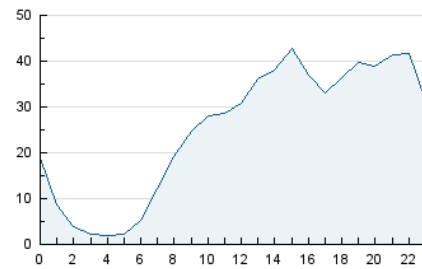

2. Secciones (Nacional)

	PAGINAS	%
HOME	180.996	19.65 %
RESTO	739.993	80.35 %

3. Por día del mes (Nacional)

Día	N. únicos	Visitas	Páginas	Día	N. únicos	Visitas	Páginas	Día	N. únicos	Visitas	Páginas
1	15.350	20.129	32.547	11	15.896	20.067	30.778	21	11.464	14.265	22.473
2	16.198	21.384	33.175	12	17.549	21.593	33.382	22	16.609	20.400	30.671
3	15.353	20.383	32.919	13	15.212	18.963	28.796	23	16.786	20.789	31.623
4	13.582	17.932	28.083	14	14.198	17.720	26.985	24	20.951	25.094	35.787
5	13.484	17.722	29.541	15	14.622	18.685	28.931	25	37.907	43.680	58.525
6	12.203	15.803	25.725	16	12.887	16.870	27.819	26	23.156	28.220	42.517
7	17.766	22.356	33.385	17	10.895	14.387	23.536	27	16.374	20.388	31.396
8	17.119	21.372	32.130	18	12.656	15.909	24.431	28	12.163	15.123	22.511
9	15.175	19.746	29.959	19	15.008	18.948	28.539	29	14.392	17.859	28.057
10	17.581	22.444	34.091	20	12.408	15.688	24.164	30	15.140	18.862	28.513

4. Gráficas (Nacional)

4.1 Por día de la semana (promedio)

N. únicos / Visitas (x 100)

Páginas (x 100)

4.2 Por franja horaria (promedio)

Visitas (x 1000)

Páginas (x 1000)

4.3 Por meses