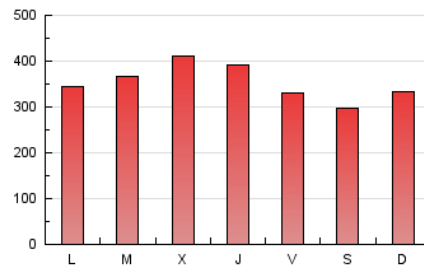

1. Cifras totales y promedios (Nacional e Internacional)

MES - AÑO	NAVEGADORES UNICOS	VISITAS	PAGINAS
Noviembre - 2020	322.425	717.650	1.057.834
PROMEDIO DIARIO	19.597	23.922	35.261
PROMEDIO LUNES-VIERNES	20.591	25.068	36.766
PROMEDIO SABADO-DOMINGO	17.277	21.247	31.750
PAGINAS / VISITAS	1,47		
DURACION MEDIA VISITAS	0:01:27		
DURACION MEDIA PAGINAS	0:03:04		

2. Secciones (Nacional e Internacional)

	PAGINAS	%
HOME	186.148	17.60 %
RESTO	871.686	82.40 %

3. Por día del mes (Nacional e Internacional)

Día	N. únicos	Visitas	Páginas	Día	N. únicos	Visitas	Páginas	Día	N. únicos	Visitas	Páginas
1	17.289	22.229	35.175	11	20.692	25.172	36.752	21	14.053	17.044	25.731
2	18.844	24.236	36.644	12	22.494	26.839	39.620	22	18.736	22.698	33.428
3	18.888	24.155	37.364	13	19.608	23.641	34.470	23	20.269	24.511	36.139
4	17.819	22.432	33.468	14	16.910	20.635	30.496	24	25.243	29.682	41.307
5	17.992	22.501	35.126	15	16.816	21.039	31.765	25	42.329	48.382	64.039
6	16.807	20.650	31.528	16	15.859	20.043	31.561	26	27.482	32.795	47.869
7	20.725	25.509	37.162	17	14.749	18.485	28.349	27	20.521	24.816	36.695
8	19.322	23.713	35.003	18	16.814	20.349	29.662	28	14.873	18.002	25.887
9	19.327	24.174	35.261	19	19.380	23.605	34.067	29	16.770	20.358	31.103
10	22.128	27.273	39.758	20	16.385	19.921	29.197	30	18.791	22.761	33.208

4. Gráficas (Nacional e Internacional)

4.1 Por día de la semana (promedio)

N. únicos / Visitas (x 100)

Páginas (x 100)

4.2 Por franja horaria (promedio)

Visitas (x 1000)

Páginas (x 1000)

4.3 Por meses