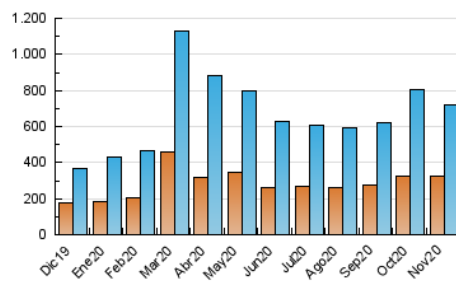

4.3 Por meses

N. únicos / Visitas (x 1000)