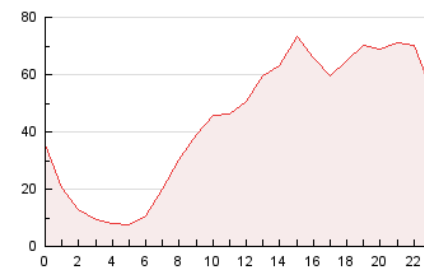

2. Secciones (Nacional e Internacional)

	PAGINAS	%
HOME	186.148	17.60 %
RESTO	871.686	82.40 %

3. Por día del mes (Nacional e Internacional)

Día	N. únicos	Visitas	Páginas	Día	N. únicos	Visitas	Páginas	Día	N. únicos	Visitas	Páginas
1	17.289	22.229	35.175	11	20.692	25.172	36.752	21	14.053	17.044	25.731
2	18.844	24.236	36.644	12	22.494	26.839	39.620	22	18.736	22.698	33.428
3	18.888	24.155	37.364	13	19.608	23.641	34.470	23	20.269	24.511	36.139
4	17.819	22.432	33.468	14	16.910	20.635	30.496	24	25.243	29.682	41.307
5	17.992	22.501	35.126	15	16.816	21.039	31.765	25	42.329	48.382	64.039
6	16.807	20.650	31.528	16	15.859	20.043	31.561	26	27.482	32.795	47.869
7	20.725	25.509	37.162	17	14.749	18.485	28.349	27	20.521	24.816	36.695
8	19.322	23.713	35.003	18	16.814	20.349	29.662	28	14.873	18.002	25.887
9	19.327	24.174	35.261	19	19.380	23.605	34.067	29	16.770	20.358	31.103
10	22.128	27.273	39.758	20	16.385	19.921	29.197	30	18.791	22.761	33.208

4. Gráficas (Nacional e Internacional)

4.1 Por día de la semana (promedio)

N. únicos / Visitas (x 100)

Páginas (x 100)

4.2 Por franja horaria (promedio)

Visitas (x 1000)

Páginas (x 1000)

4.3 Por meses