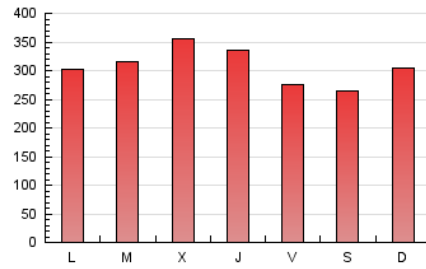

1. Cifras totales y promedios (Nacional)

MES - AÑO	NAVEGADORES UNICOS	VISITAS	PAGINAS
Noviembre - 2020	222.072	602.781	920.989
PROMEDIO DIARIO	16.003	20.093	30.700
PROMEDIO LUNES-VIERNES	16.495	20.708	31.586
PROMEDIO SABADO-DOMINGO	14.854	18.657	28.632
PAGINAS / VISITAS	1,53		
DURACION MEDIA VISITAS	0:01:32		
DURACION MEDIA PAGINAS	0:02:54		

2. Secciones (Nacional)

	PAGINAS	%
HOME	180.996	19.65 %
RESTO	739.993	80.35 %

3. Por día del mes (Nacional)

Día	N. únicos	Visitas	Páginas	Día	N. únicos	Visitas	Páginas	Día	N. únicos	Visitas	Páginas
1	15.350	20.129	32.547	11	15.896	20.067	30.778	21	11.464	14.265	22.473
2	16.198	21.384	33.175	12	17.549	21.593	33.382	22	16.609	20.400	30.671
3	15.353	20.383	32.919	13	15.212	18.963	28.796	23	16.786	20.789	31.623
4	13.582	17.932	28.083	14	14.198	17.720	26.985	24	20.951	25.094	35.787
5	13.484	17.722	29.541	15	14.622	18.685	28.931	25	37.907	43.680	58.525
6	12.203	15.803	25.725	16	12.887	16.870	27.819	26	23.156	28.220	42.517
7	17.766	22.356	33.385	17	10.895	14.387	23.536	27	16.374	20.388	31.396
8	17.119	21.372	32.130	18	12.656	15.909	24.431	28	12.163	15.123	22.511
9	15.175	19.746	29.959	19	15.008	18.948	28.539	29	14.392	17.859	28.057
10	17.581	22.444	34.091	20	12.408	15.688	24.164	30	15.140	18.862	28.513

4. Gráficas (Nacional)

4.1 Por día de la semana (promedio)

N. únicos / Visitas (x 100)

Páginas (x 100)

4.2 Por franja horaria (promedio)

Visitas (x 1000)

Páginas (x 1000)

4.3 Por meses