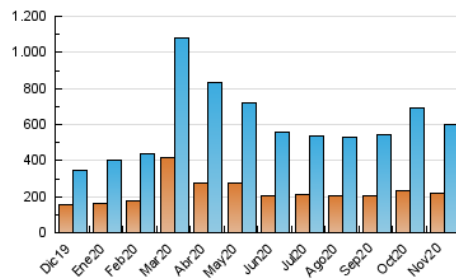

4.3 Por meses

N. únicos / Visitas (x 1000)