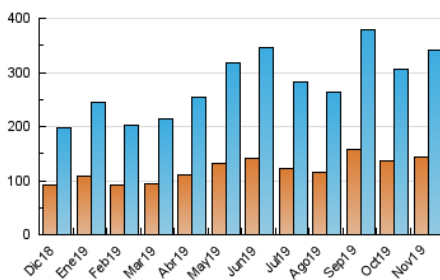

2. Secciones (Nacional)

	PAGINAS	%
HOME	87.537	17.28 %
RESTO	419.147	82.72 %

3. Por día del mes (Nacional)

Día	N. únicos	Visitas	Páginas	Día	N. únicos	Visitas	Páginas	Día	N. únicos	Visitas	Páginas
1	8.306	9.743	14.713	11	7.625	9.133	13.744	21	9.481	11.377	16.843
2	8.438	9.867	14.782	12	11.085	13.369	18.699	22	10.241	12.316	18.412
3	8.994	10.605	15.339	13	11.014	13.217	18.328	23	9.284	11.045	15.783
4	8.899	10.639	15.722	14	20.334	25.080	36.104	24	8.147	9.824	15.099
5	10.100	12.157	18.351	15	14.058	16.910	25.984	25	8.540	10.495	16.617
6	10.234	12.105	18.321	16	9.756	11.509	17.228	26	8.425	10.153	15.851
7	9.579	11.457	17.289	17	8.567	10.156	15.137	27	10.430	12.275	17.332
8	7.955	9.246	14.103	18	6.918	8.346	12.537	28	9.460	11.262	16.273
9	7.974	9.223	13.788	19	8.248	9.970	14.628	29	7.184	8.501	12.957
10	8.808	10.882	16.445	20	10.012	11.920	17.906	30	6.633	8.041	12.369

4. Gráficas (Nacional)

4.1 Por día de la semana (promedio)

N. únicos / Visitas (x 100)

Páginas (x 100)

4.2 Por franja horaria (promedio)

Visitas (x 1000)

Páginas (x 1000)

4.3 Por meses

N. únicos / Visitas (x 1000)

Páginas (x 1000)

5. Observaciones

Este Medio Electrónico de Comunicación ha sido medido por la herramienta Google Analytics de Google

6. Definiciones básicas (Para más información ver Normas Técnicas para el Control de los Medios Electrónicos de Comunicación)

Visita:

Una secuencia ininterrumpida de páginas servidas a un usuario válido. Si dicho usuario no realiza peticiones de páginas en un periodo de tiempo (30 min) la siguiente petición constituirá el inicio de una nueva visita.