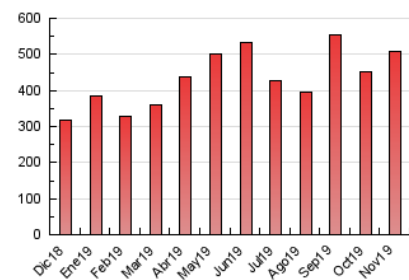

Páginas (x 1000)