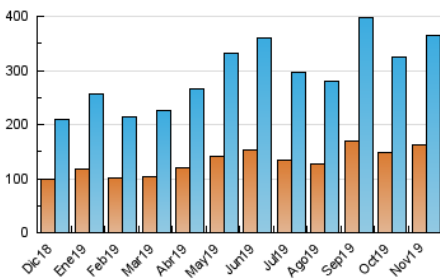

4.3 Por meses

N. únicos / Visitas (x 1000)