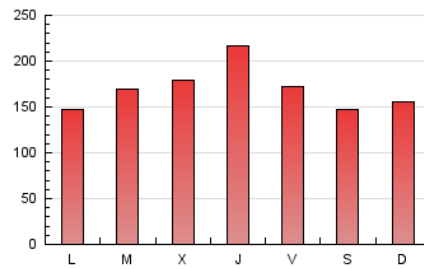

1. Cifras totales y promedios (Nacional)

MES - AÑO	NAVEGADORES UNICOS	VISITAS	PAGINAS
Noviembre - 2019	143.060	340.823	506.684
PROMEDIO DIARIO	9.491	11.361	16.889
PROMEDIO LUNES-VIERNES	9.911	11.889	17.653
PROMEDIO SABADO-DOMINGO	8.511	10.128	15.108
PAGINAS / VISITAS	1,49		
DURACION MEDIA VISITAS	0:01:21		
DURACION MEDIA PAGINAS	0:02:46		

2. Secciones (Nacional)

	PAGINAS	%
HOME	87.537	17.28 %
RESTO	419.147	82.72 %

3. Por día del mes (Nacional)

Día	N. únicos	Visitas	Páginas	Día	N. únicos	Visitas	Páginas	Día	N. únicos	Visitas	Páginas
1	8.306	9.743	14.713	11	7.625	9.133	13.744	21	9.481	11.377	16.843
2	8.438	9.867	14.782	12	11.085	13.369	18.699	22	10.241	12.316	18.412
3	8.994	10.605	15.339	13	11.014	13.217	18.328	23	9.284	11.045	15.783
4	8.899	10.639	15.722	14	20.334	25.080	36.104	24	8.147	9.824	15.099
5	10.100	12.157	18.351	15	14.058	16.910	25.984	25	8.540	10.495	16.617
6	10.234	12.105	18.321	16	9.756	11.509	17.228	26	8.425	10.153	15.851
7	9.579	11.457	17.289	17	8.567	10.156	15.137	27	10.430	12.275	17.332
8	7.955	9.246	14.103	18	6.918	8.346	12.537	28	9.460	11.262	16.273
9	7.974	9.223	13.788	19	8.248	9.970	14.628	29	7.184	8.501	12.957
10	8.808	10.882	16.445	20	10.012	11.920	17.906	30	6.633	8.041	12.369

4. Gráficas (Nacional)

4.1 Por día de la semana (promedio)

N. únicos / Visitas (x 100)

Páginas (x 100)

4.2 Por franja horaria (promedio)

Visitas (x 1000)

Páginas (x 1000)

4.3 Por meses