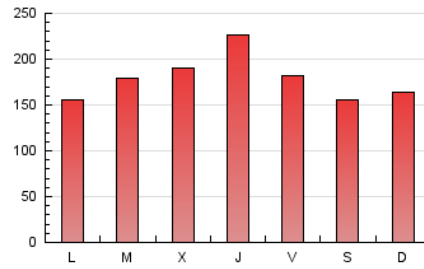

1. Cifras totales y promedios (Nacional e Internacional)

MES - AÑO	NAVEGADORES UNICOS	VISITAS	PAGINAS
Noviembre - 2019	161.352	363.799	535.060
PROMEDIO DIARIO	10.205	12.127	17.835
PROMEDIO LUNES-VIERNES	10.679	12.713	18.659
PROMEDIO SABADO-DOMINGO	9.099	10.759	15.913
PAGINAS / VISITAS	1,47		
DURACION MEDIA VISITAS	0:01:19		
DURACION MEDIA PAGINAS	0:02:47		

2. Secciones (Nacional e Internacional)

	PAGINAS	%
HOME	91.404	17.08 %
RESTO	443.656	82.92 %

3. Por día del mes (Nacional e Internacional)

Día	N. únicos	Visitas	Páginas	Día	N. únicos	Visitas	Páginas	Día	N. únicos	Visitas	Páginas
1	8.831	10.318	15.413	11	8.394	9.960	14.749	21	10.342	12.290	17.914
2	8.811	10.281	15.302	12	11.868	14.205	19.697	22	11.200	13.331	19.560
3	9.390	11.038	15.887	13	11.759	14.023	19.415	23	10.051	11.857	16.733
4	9.369	11.161	16.407	14	21.320	26.162	37.496	24	8.839	10.568	15.994
5	10.695	12.804	19.155	15	15.103	18.045	27.452	25	9.401	11.422	17.728
6	10.843	12.751	19.105	16	10.458	12.247	18.200	26	9.229	11.009	16.876
7	10.238	12.167	18.129	17	9.250	10.881	16.078	27	11.312	13.217	18.489
8	8.665	10.019	15.076	18	7.615	9.087	13.445	28	10.244	12.088	17.253
9	8.508	9.803	14.530	19	9.070	10.844	15.666	29	7.861	9.215	13.815
10	9.393	11.521	17.395	20	10.894	12.849	19.004	30	7.195	8.636	13.097

4. Gráficas (Nacional e Internacional)

4.1 Por día de la semana (promedio)

N. únicos / Visitas (x 100)

Páginas (x 100)

4.2 Por franja horaria (promedio)

Visitas (x 1000)

Páginas (x 1000)

4.3 Por meses