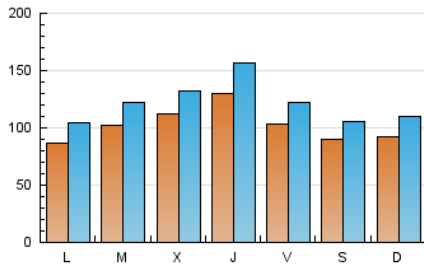

1. Cifras totales y promedios (Nacional e Internacional)

MES - AÑO	NAVEGADORES UNICOS	VISITAS	PAGINAS
Noviembre - 2019	161.352	363.799	535.060
PROMEDIO DIARIO	10.205	12.127	17.835
PROMEDIO LUNES-VIERNES	10.679	12.713	18.659
PROMEDIO SABADO-DOMINGO	9.099	10.759	15.913
PAGINAS / VISITAS	1,47		
DURACION MEDIA VISITAS	0:01:19		
DURACION MEDIA PAGINAS	0:02:47		

2. Secciones (Nacional e Internacional)

	PAGINAS	%
HOME	91.404	17.08 %
RESTO	443.656	82.92 %

3. Por día del mes (Nacional e Internacional)

Día	N. únicos	Visitas	Páginas	Día	N. únicos	Visitas	Páginas	Día	N. únicos	Visitas	Páginas
1	8.831	10.318	15.413	11	8.394	9.960	14.749	21	10.342	12.290	17.914
2	8.811	10.281	15.302	12	11.868	14.205	19.697	22	11.200	13.331	19.560
3	9.390	11.038	15.887	13	11.759	14.023	19.415	23	10.051	11.857	16.733
4	9.369	11.161	16.407	14	21.320	26.162	37.496	24	8.839	10.568	15.994
5	10.695	12.804	19.155	15	15.103	18.045	27.452	25	9.401	11.422	17.728
6	10.843	12.751	19.105	16	10.458	12.247	18.200	26	9.229	11.009	16.876
7	10.238	12.167	18.129	17	9.250	10.881	16.078	27	11.312	13.217	18.489
8	8.665	10.019	15.076	18	7.615	9.087	13.445	28	10.244	12.088	17.253
9	8.508	9.803	14.530	19	9.070	10.844	15.666	29	7.861	9.215	13.815
10	9.393	11.521	17.395	20	10.894	12.849	19.004	30	7.195	8.636	13.097

4. Gráficas (Nacional e Internacional)

4.1 Por día de la semana (promedio)

N. únicos / Visitas (x 100)

Páginas (x 100)

4.2 Por franja horaria (promedio)

Visitas (x 1000)

Páginas (x 1000)

4.3 Por meses