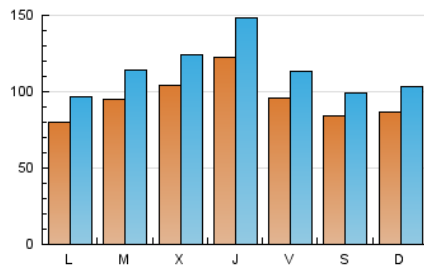

1. Cifras totales y promedios (Nacional)

MES - AÑO	NAVEGADORES UNICOS	VISITAS	PAGINAS
Noviembre - 2019	143.060	340.823	506.684
PROMEDIO DIARIO	9.491	11.361	16.889
PROMEDIO LUNES-VIERNES	9.911	11.889	17.653
PROMEDIO SABADO-DOMINGO	8.511	10.128	15.108
PAGINAS / VISITAS	1,49		
DURACION MEDIA VISITAS	0:01:21		
DURACION MEDIA PAGINAS	0:02:46		

2. Secciones (Nacional)

	PAGINAS	%
HOME	87.537	17.28 %
RESTO	419.147	82.72 %

3. Por día del mes (Nacional)

Día	N. únicos	Visitas	Páginas	Día	N. únicos	Visitas	Páginas	Día	N. únicos	Visitas	Páginas
1	8.306	9.743	14.713	11	7.625	9.133	13.744	21	9.481	11.377	16.843
2	8.438	9.867	14.782	12	11.085	13.369	18.699	22	10.241	12.316	18.412
3	8.994	10.605	15.339	13	11.014	13.217	18.328	23	9.284	11.045	15.783
4	8.899	10.639	15.722	14	20.334	25.080	36.104	24	8.147	9.824	15.099
5	10.100	12.157	18.351	15	14.058	16.910	25.984	25	8.540	10.495	16.617
6	10.234	12.105	18.321	16	9.756	11.509	17.228	26	8.425	10.153	15.851
7	9.579	11.457	17.289	17	8.567	10.156	15.137	27	10.430	12.275	17.332
8	7.955	9.246	14.103	18	6.918	8.346	12.537	28	9.460	11.262	16.273
9	7.974	9.223	13.788	19	8.248	9.970	14.628	29	7.184	8.501	12.957
10	8.808	10.882	16.445	20	10.012	11.920	17.906	30	6.633	8.041	12.369

4. Gráficas (Nacional)

4.1 Por día de la semana (promedio)

N. únicos / Visitas (x 100)

Páginas (x 100)

4.2 Por franja horaria (promedio)

Visitas (x 1000)

Páginas (x 1000)

4.3 Por meses