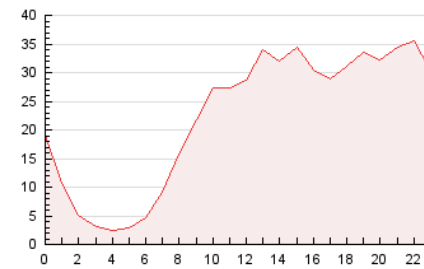

2. Secciones (Nacional e Internacional)

	PAGINAS	%
HOME	91.404	17.08 %
RESTO	443.656	82.92 %

3. Por día del mes (Nacional e Internacional)

Día	N. únicos	Visitas	Páginas	Día	N. únicos	Visitas	Páginas	Día	N. únicos	Visitas	Páginas
1	8.831	10.318	15.413	11	8.394	9.960	14.749	21	10.342	12.290	17.914
2	8.811	10.281	15.302	12	11.868	14.205	19.697	22	11.200	13.331	19.560
3	9.390	11.038	15.887	13	11.759	14.023	19.415	23	10.051	11.857	16.733
4	9.369	11.161	16.407	14	21.320	26.162	37.496	24	8.839	10.568	15.994
5	10.695	12.804	19.155	15	15.103	18.045	27.452	25	9.401	11.422	17.728
6	10.843	12.751	19.105	16	10.458	12.247	18.200	26	9.229	11.009	16.876
7	10.238	12.167	18.129	17	9.250	10.881	16.078	27	11.312	13.217	18.489
8	8.665	10.019	15.076	18	7.615	9.087	13.445	28	10.244	12.088	17.253
9	8.508	9.803	14.530	19	9.070	10.844	15.666	29	7.861	9.215	13.815
10	9.393	11.521	17.395	20	10.894	12.849	19.004	30	7.195	8.636	13.097

4. Gráficas (Nacional e Internacional)

4.1 Por día de la semana (promedio)

N. únicos / Visitas (x 100)

Páginas (x 100)

4.2 Por franja horaria (promedio)

Visitas (x 1000)

Páginas (x 1000)

4.3 Por meses