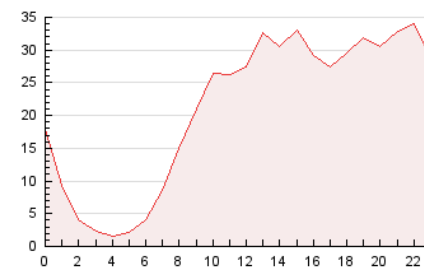

2. Secciones (Nacional)

	PAGINAS	%
HOME	87.537	17.28 %
RESTO	419.147	82.72 %

3. Por día del mes (Nacional)

Día	N. únicos	Visitas	Páginas	Día	N. únicos	Visitas	Páginas	Día	N. únicos	Visitas	Páginas
1	8.306	9.743	14.713	11	7.625	9.133	13.744	21	9.481	11.377	16.843
2	8.438	9.867	14.782	12	11.085	13.369	18.699	22	10.241	12.316	18.412
3	8.994	10.605	15.339	13	11.014	13.217	18.328	23	9.284	11.045	15.783
4	8.899	10.639	15.722	14	20.334	25.080	36.104	24	8.147	9.824	15.099
5	10.100	12.157	18.351	15	14.058	16.910	25.984	25	8.540	10.495	16.617
6	10.234	12.105	18.321	16	9.756	11.509	17.228	26	8.425	10.153	15.851
7	9.579	11.457	17.289	17	8.567	10.156	15.137	27	10.430	12.275	17.332
8	7.955	9.246	14.103	18	6.918	8.346	12.537	28	9.460	11.262	16.273
9	7.974	9.223	13.788	19	8.248	9.970	14.628	29	7.184	8.501	12.957
10	8.808	10.882	16.445	20	10.012	11.920	17.906	30	6.633	8.041	12.369

4. Gráficas (Nacional)

4.1 Por día de la semana (promedio)

N. únicos / Visitas (x 100)

Páginas (x 100)

4.2 Por franja horaria (promedio)

Visitas (x 1000)

Páginas (x 1000)

4.3 Por meses