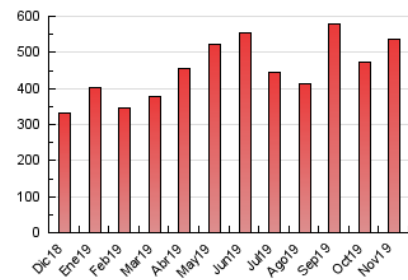

Páginas (x 1000)