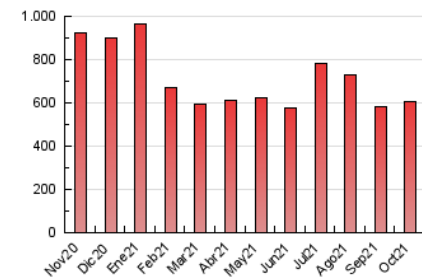

#### 3. Por día del mes (Nacional)

Día	N. únicos	Visitas	Páginas	Día	N. únicos	Visitas	Páginas	Día	N. únicos	Visitas	Páginas
1	10.900	13.933	19.884	11	8.868	11.474	17.706	21	8.654	11.079	16.995
2	9.964	12.690	18.656	12	7.917	10.197	15.295	22	7.434	9.715	15.001
3	9.802	12.534	18.224	13	14.591	17.720	24.468	23	10.595	13.111	19.125
4	8.617	11.124	17.427	14	10.031	12.523	18.549	24	10.144	12.790	20.042
5	9.165	12.022	18.241	15	9.248	11.609	17.391	25	9.787	12.451	19.455
6	14.716	17.774	25.134	16	10.725	13.221	19.150	26	9.201	11.736	18.200
7	11.461	13.896	19.873	17	12.690	15.470	21.285	27	13.014	16.556	24.843
8	9.580	12.121	17.441	18	10.675	13.202	19.493	28	11.639	14.670	21.912
9	8.752	11.032	16.462	19	11.421	14.762	21.892	29	10.961	14.077	21.252
10	9.855	12.548	19.994	20	11.154	14.342	21.652	30	11.383	14.429	21.422
								31	11.167	14.251	21.389

##### 4.1 Por día de la semana (promedio)

N. únicos / Visitas (x 100)

Páginas (x 100)

##### 4.2 Por franja horaria (promedio)

Visitas\_ (x 1000)

Páginas (x 1000)

##### 4.3 Por meses

N. únicos / Visitas (x 1000)

Páginas (x 1000)