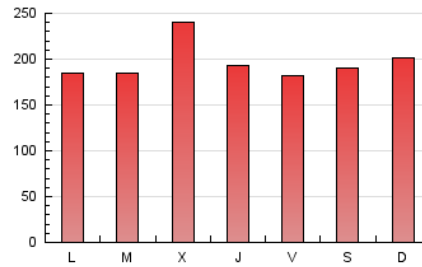

Páginas (x 100)