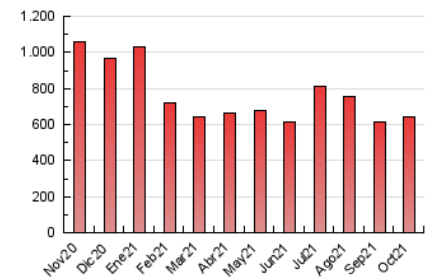

### 1. Cifras totales y promedios (Nacional e Internacional)

MES - AÑO	NAVEGADORES UNICOS	VISITAS	PAGINAS
Octubre - 2021	155.335	434.267	639.656
<b>PROMEDIO DIARIO</b>	<b>11.171</b>	<b>14.009</b>	<b>20.634</b>
<b>PROMEDIO LUNES-VIERNES</b>	11.227	14.099	20.759
<b>PROMEDIO SABADO-DOMINGO</b>	11.055	13.818	20.371
<b>PAGINAS / VISITAS</b>	1,47		
<b>DURACION MEDIA VISITAS</b>	0:01:17		
<b>DURACION MEDIA PAGINAS</b>	0:02:43		

### 3. Por día del mes (Nacional e Internacional)

Día	N. únicos	Visitas	Páginas	Día	N. únicos	Visitas	Páginas	Día	N. únicos	Visitas	Páginas
1	11.758	14.879	21.057	11	9.508	12.194	18.628	21	9.496	11.990	18.111
2	10.569	13.348	19.492	12	8.747	11.121	16.455	22	8.209	10.557	16.012
3	10.292	13.079	18.943	13	15.517	18.740	25.753	23	11.206	13.773	19.940
4	9.367	11.970	18.473	14	10.812	13.419	19.698	24	10.662	13.369	20.790
5	9.866	12.840	19.256	15	10.066	12.502	18.476	25	10.573	13.326	20.608
6	15.160	18.746	26.334	16	11.383	13.969	20.075	26	10.106	12.730	19.403
7	12.379	14.923	21.096	17	13.182	16.016	21.978	27	13.970	17.612	26.226
8	10.390	13.034	18.585	18	11.377	13.966	20.428	28	12.593	15.723	23.235
9	9.298	11.655	17.256	19	12.122	15.571	22.924	29	11.813	15.017	22.423
10	10.318	13.078	20.717	20	11.930	15.223	22.766	30	11.972	15.083	22.342
								31	11.671	14.814	22.176

4. Gráficas (Nacional e Internacional)

4.1 Por día de la semana (promedio)

N. únicos / Visitas (x 100)

Páginas (x 100)

4.2 Por franja horaria (promedio)

Visitas (x 1000)

Páginas (x 1000)

4.3 Por meses

N. únicos / Visitas (x 1000)

Páginas (x 1000)