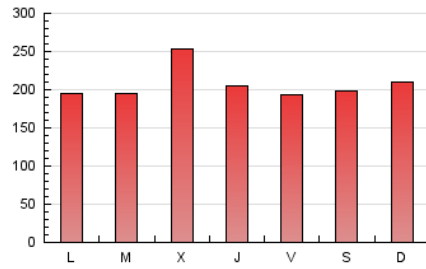

### 1. Cifras totales y promedios (Nacional e Internacional)

MES - AÑO	NAVEGADORES UNICOS	VISITAS	PAGINAS
Octubre - 2021	155.335	434.267	639.656
<b>PROMEDIO DIARIO</b>	<b>11.171</b>	<b>14.009</b>	<b>20.634</b>
<b>PROMEDIO LUNES-VIERNES</b>	11.227	14.099	20.759
<b>PROMEDIO SABADO-DOMINGO</b>	11.055	13.818	20.371
<b>PAGINAS / VISITAS</b>	1,47		
<b>DURACION MEDIA VISITAS</b>	0:01:17		
<b>DURACION MEDIA PAGINAS</b>	0:02:43		

### 3. Por día del mes (Nacional e Internacional)

Día	N. únicos	Visitas	Páginas	Día	N. únicos	Visitas	Páginas	Día	N. únicos	Visitas	Páginas
1	11.758	14.879	21.057	11	9.508	12.194	18.628	21	9.496	11.990	18.111
2	10.569	13.348	19.492	12	8.747	11.121	16.455	22	8.209	10.557	16.012
3	10.292	13.079	18.943	13	15.517	18.740	25.753	23	11.206	13.773	19.940
4	9.367	11.970	18.473	14	10.812	13.419	19.698	24	10.662	13.369	20.790
5	9.866	12.840	19.256	15	10.066	12.502	18.476	25	10.573	13.326	20.608
6	15.160	18.746	26.334	16	11.383	13.969	20.075	26	10.106	12.730	19.403
7	12.379	14.923	21.096	17	13.182	16.016	21.978	27	13.970	17.612	26.226
8	10.390	13.034	18.585	18	11.377	13.966	20.428	28	12.593	15.723	23.235
9	9.298	11.655	17.256	19	12.122	15.571	22.924	29	11.813	15.017	22.423
10	10.318	13.078	20.717	20	11.930	15.223	22.766	30	11.972	15.083	22.342
								31	11.671	14.814	22.176

4. Gráficas (Nacional e Internacional)

4.1 Por día de la semana (promedio)

N. únicos / Visitas (x 100)

Páginas (x 100)

4.2 Por franja horaria (promedio)

Visitas (x 1000)

Páginas (x 1000)

4.3 Por meses