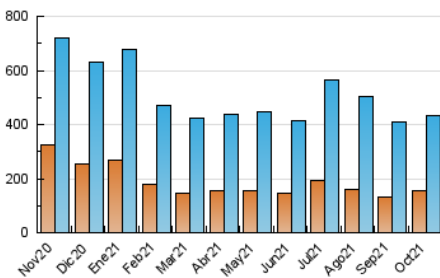

### 3. Por día del mes (Nacional e Internacional)

Día	N. únicos	Visitas	Páginas	Día	N. únicos	Visitas	Páginas	Día	N. únicos	Visitas	Páginas
1	11.758	14.879	21.057	11	9.508	12.194	18.628	21	9.496	11.990	18.111
2	10.569	13.348	19.492	12	8.747	11.121	16.455	22	8.209	10.557	16.012
3	10.292	13.079	18.943	13	15.517	18.740	25.753	23	11.206	13.773	19.940
4	9.367	11.970	18.473	14	10.812	13.419	19.698	24	10.662	13.369	20.790
5	9.866	12.840	19.256	15	10.066	12.502	18.476	25	10.573	13.326	20.608
6	15.160	18.746	26.334	16	11.383	13.969	20.075	26	10.106	12.730	19.403
7	12.379	14.923	21.096	17	13.182	16.016	21.978	27	13.970	17.612	26.226
8	10.390	13.034	18.585	18	11.377	13.966	20.428	28	12.593	15.723	23.235
9	9.298	11.655	17.256	19	12.122	15.571	22.924	29	11.813	15.017	22.423
10	10.318	13.078	20.717	20	11.930	15.223	22.766	30	11.972	15.083	22.342
								31	11.671	14.814	22.176

4. Gráficas (Nacional e Internacional)

4.1 Por día de la semana (promedio)

N. únicos / Visitas (x 100)

Páginas (x 100)

4.2 Por franja horaria (promedio)

Visitas (x 1000)

Páginas (x 1000)

4.3 Por meses

N. únicos / Visitas (x 1000)

Páginas (x 1000)