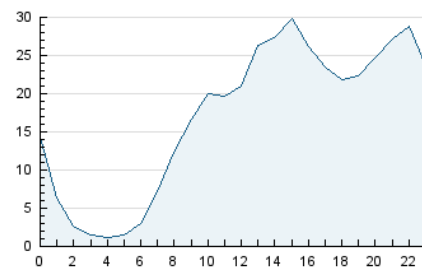

#### 3. Por día del mes (Nacional)

Día	N. únicos	Visitas	Páginas	Día	N. únicos	Visitas	Páginas	Día	N. únicos	Visitas	Páginas
1	10.900	13.933	19.884	11	8.868	11.474	17.706	21	8.654	11.079	16.995
2	9.964	12.690	18.656	12	7.917	10.197	15.295	22	7.434	9.715	15.001
3	9.802	12.534	18.224	13	14.591	17.720	24.468	23	10.595	13.111	19.125
4	8.617	11.124	17.427	14	10.031	12.523	18.549	24	10.144	12.790	20.042
5	9.165	12.022	18.241	15	9.248	11.609	17.391	25	9.787	12.451	19.455
6	14.716	17.774	25.134	16	10.725	13.221	19.150	26	9.201	11.736	18.200
7	11.461	13.896	19.873	17	12.690	15.470	21.285	27	13.014	16.556	24.843
8	9.580	12.121	17.441	18	10.675	13.202	19.493	28	11.639	14.670	21.912
9	8.752	11.032	16.462	19	11.421	14.762	21.892	29	10.961	14.077	21.252
10	9.855	12.548	19.994	20	11.154	14.342	21.652	30	11.383	14.429	21.422
								31	11.167	14.251	21.389

##### 4.1 Por día de la semana (promedio)

N. únicos / Visitas (x 100)

Páginas (x 100)

##### 4.2 Por franja horaria (promedio)

Visitas\_ (x 1000)

Páginas (x 1000)