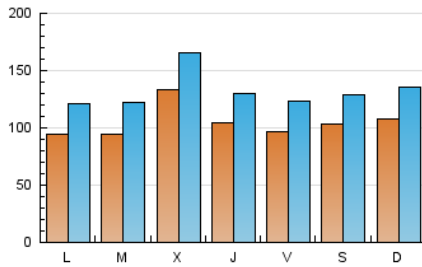

4. Gráficas (Nacional)

4.1 Por día de la semana (promedio)

N. únicos / Visitas (x 100)