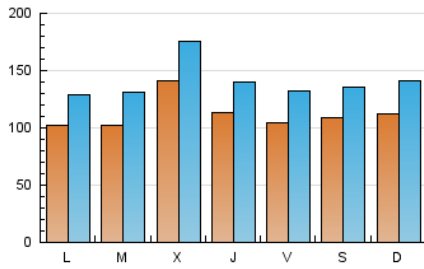

4. Gráficas (Nacional e Internacional)

4.1 Por día de la semana (promedio)

N. únicos / Visitas (x 100)