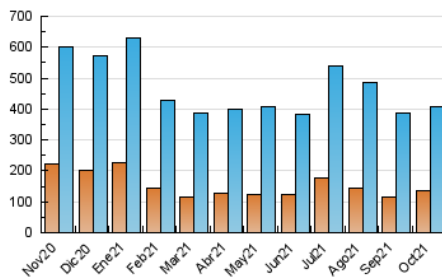

#### 3. Por día del mes (Nacional)

Día	N. únicos	Visitas	Páginas	Día	N. únicos	Visitas	Páginas	Día	N. únicos	Visitas	Páginas
1	10.900	13.933	19.884	11	8.868	11.474	17.706	21	8.654	11.079	16.995
2	9.964	12.690	18.656	12	7.917	10.197	15.295	22	7.434	9.715	15.001
3	9.802	12.534	18.224	13	14.591	17.720	24.468	23	10.595	13.111	19.125
4	8.617	11.124	17.427	14	10.031	12.523	18.549	24	10.144	12.790	20.042
5	9.165	12.022	18.241	15	9.248	11.609	17.391	25	9.787	12.451	19.455
6	14.716	17.774	25.134	16	10.725	13.221	19.150	26	9.201	11.736	18.200
7	11.461	13.896	19.873	17	12.690	15.470	21.285	27	13.014	16.556	24.843
8	9.580	12.121	17.441	18	10.675	13.202	19.493	28	11.639	14.670	21.912
9	8.752	11.032	16.462	19	11.421	14.762	21.892	29	10.961	14.077	21.252
10	9.855	12.548	19.994	20	11.154	14.342	21.652	30	11.383	14.429	21.422
								31	11.167	14.251	21.389

##### 4.1 Por día de la semana (promedio)

N. únicos / Visitas (x 100)

Páginas (x 100)

##### 4.2 Por franja horaria (promedio)

Visitas\_ (x 1000)

Páginas (x 1000)

##### 4.3 Por meses

N. únicos / Visitas (x 1000)

Páginas (x 1000)