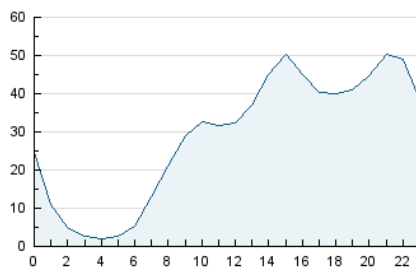

2. Secciones (Nacional)

	PAGINAS	%
HOME	208.872	19.05 %
RESTO	887.600	80.95 %

3. Por día del mes (Nacional)

Día	N. únicos	Visitas	Páginas	Día	N. únicos	Visitas	Páginas	Día	N. únicos	Visitas	Páginas
1	12.200	15.186	23.860	11	13.063	16.177	25.897	21	28.748	36.065	58.496
2	15.415	18.893	28.951	12	15.266	18.998	29.072	22	28.521	36.588	59.158
3	14.455	17.323	26.460	13	15.151	19.301	30.488	23	29.771	39.651	63.991
4	12.046	14.652	22.604	14	17.351	21.818	33.619	24	20.239	25.460	39.492
5	14.642	18.338	29.202	15	17.753	21.933	34.001	25	17.522	22.706	35.136
6	21.463	26.680	41.088	16	16.289	20.103	30.836	26	17.420	22.535	40.645
7	16.010	19.872	30.945	17	14.333	17.512	26.364	27	17.865	22.534	41.515
8	12.592	15.792	25.283	18	22.068	27.193	38.486	28	16.840	21.850	35.303
9	17.944	21.686	33.143	19	26.639	34.130	53.507	29	13.969	18.027	29.311
10	20.173	23.706	35.993	20	19.852	25.262	40.543	30	14.418	18.537	29.021
								31	11.821	14.950	24.062

4. Gráficas (Nacional)

4.1 Por día de la semana (promedio)

N. únicos / Visitas (x 100)

Páginas (x 100)

4.2 Por franja horaria (promedio)

Visitas (x 1000)

Páginas (x 1000)

4.3 Por meses