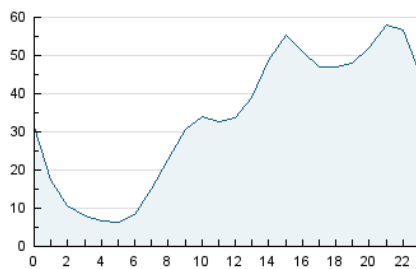

2. Secciones (Nacional e Internacional)

	PAGINAS	%
HOME	214.607	17.42 %
RESTO	1.017.088	82.58 %

3. Por día del mes (Nacional e Internacional)

Día	N. únicos	Visitas	Páginas	Día	N. únicos	Visitas	Páginas	Día	N. únicos	Visitas	Páginas
1	15.073	18.205	27.327	11	14.869	18.084	28.238	21	33.219	40.799	64.249
2	18.422	22.061	32.639	12	18.356	22.265	32.991	22	33.155	41.540	65.122
3	16.574	19.561	29.115	13	19.030	23.395	35.388	23	34.503	44.724	70.195
4	13.727	16.413	24.744	14	21.260	25.927	38.461	24	23.231	28.634	43.415
5	17.179	20.993	32.356	15	22.036	26.469	39.301	25	19.846	25.182	38.317
6	24.346	29.738	44.701	16	20.634	24.723	36.360	26	21.396	26.716	46.098
7	19.129	23.201	34.882	17	17.437	20.784	30.255	27	22.145	27.055	47.453
8	15.867	19.230	29.293	18	24.355	29.643	41.463	28	21.319	26.619	41.149
9	21.529	25.462	37.522	19	30.553	38.304	58.599	29	18.274	22.599	34.708
10	22.914	26.586	39.496	20	23.931	29.598	45.758	30	18.834	23.245	34.634
								31	14.519	17.846	27.466

4. Gráficas (Nacional e Internacional)

4.1 Por día de la semana (promedio)

N. únicos / Visitas (x 100)

Páginas (x 100)

4.2 Por franja horaria (promedio)

Visitas (x 1000)

Páginas (x 1000)

4.3 Por meses