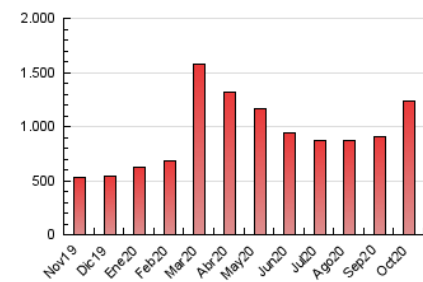

Páginas (x 1000)