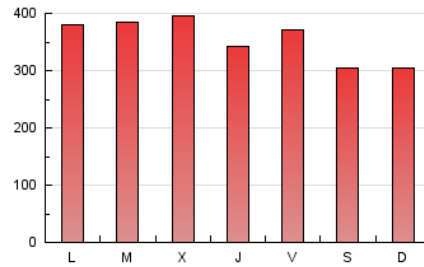

1. Cifras totales y promedios (Nacional)

MES - AÑO	NAVEGADORES UNICOS	VISITAS	PAGINAS
Octubre - 2020	229.710	693.458	1.096.472
PROMEDIO DIARIO	17.801	22.370	35.370
PROMEDIO LUNES-VIERNES	18.460	23.354	37.363
PROMEDIO SABADO-DOMINGO	16.191	19.964	30.499
PAGINAS / VISITAS	1,58		
DURACION MEDIA VISITAS	0:01:34		
DURACION MEDIA PAGINAS	0:02:42		

2. Secciones (Nacional)

	PAGINAS	%
HOME	208.872	19.05 %
RESTO	887.600	80.95 %

3. Por día del mes (Nacional)

Día	N. únicos	Visitas	Páginas	Día	N. únicos	Visitas	Páginas	Día	N. únicos	Visitas	Páginas
1	12.200	15.186	23.860	11	13.063	16.177	25.897	21	28.748	36.065	58.496
2	15.415	18.893	28.951	12	15.266	18.998	29.072	22	28.521	36.588	59.158
3	14.455	17.323	26.460	13	15.151	19.301	30.488	23	29.771	39.651	63.991
4	12.046	14.652	22.604	14	17.351	21.818	33.619	24	20.239	25.460	39.492
5	14.642	18.338	29.202	15	17.753	21.933	34.001	25	17.522	22.706	35.136
6	21.463	26.680	41.088	16	16.289	20.103	30.836	26	17.420	22.535	40.645
7	16.010	19.872	30.945	17	14.333	17.512	26.364	27	17.865	22.534	41.515
8	12.592	15.792	25.283	18	22.068	27.193	38.486	28	16.840	21.850	35.303
9	17.944	21.686	33.143	19	26.639	34.130	53.507	29	13.969	18.027	29.311
10	20.173	23.706	35.993	20	19.852	25.262	40.543	30	14.418	18.537	29.021
								31	11.821	14.950	24.062

4. Gráficas (Nacional)

4.1 Por día de la semana (promedio)

N. únicos / Visitas (x 100)

Páginas (x 100)

4.2 Por franja horaria (promedio)

Visitas (x 1000)

Páginas (x 1000)

4.3 Por meses