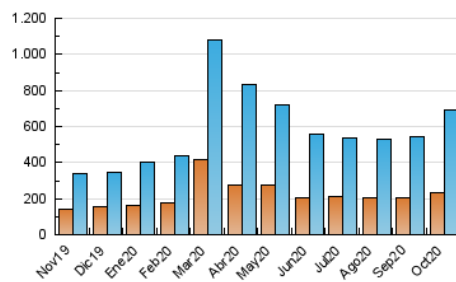

4.3 Por meses

N. únicos / Visitas (x 1000)