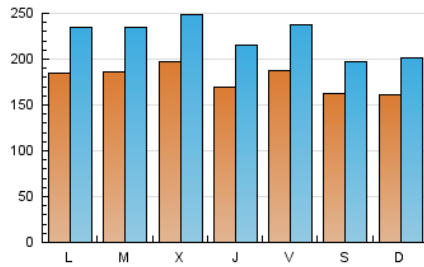

1. Cifras totales y promedios (Nacional)

MES - AÑO	NAVEGADORES UNICOS	VISITAS	PAGINAS
Octubre - 2020	229.710	693.458	1.096.472
PROMEDIO DIARIO	17.801	22.370	35.370
PROMEDIO LUNES-VIERNES	18.460	23.354	37.363
PROMEDIO SABADO-DOMINGO	16.191	19.964	30.499
PAGINAS / VISITAS	1,58		
DURACION MEDIA VISITAS	0:01:34		
DURACION MEDIA PAGINAS	0:02:42		

2. Secciones (Nacional)

	PAGINAS	%
HOME	208.872	19.05 %
RESTO	887.600	80.95 %

3. Por día del mes (Nacional)

Día	N. únicos	Visitas	Páginas	Día	N. únicos	Visitas	Páginas	Día	N. únicos	Visitas	Páginas
1	12.200	15.186	23.860	11	13.063	16.177	25.897	21	28.748	36.065	58.496
2	15.415	18.893	28.951	12	15.266	18.998	29.072	22	28.521	36.588	59.158
3	14.455	17.323	26.460	13	15.151	19.301	30.488	23	29.771	39.651	63.991
4	12.046	14.652	22.604	14	17.351	21.818	33.619	24	20.239	25.460	39.492
5	14.642	18.338	29.202	15	17.753	21.933	34.001	25	17.522	22.706	35.136
6	21.463	26.680	41.088	16	16.289	20.103	30.836	26	17.420	22.535	40.645
7	16.010	19.872	30.945	17	14.333	17.512	26.364	27	17.865	22.534	41.515
8	12.592	15.792	25.283	18	22.068	27.193	38.486	28	16.840	21.850	35.303
9	17.944	21.686	33.143	19	26.639	34.130	53.507	29	13.969	18.027	29.311
10	20.173	23.706	35.993	20	19.852	25.262	40.543	30	14.418	18.537	29.021
								31	11.821	14.950	24.062

4. Gráficas (Nacional)

4.1 Por día de la semana (promedio)

N. únicos / Visitas (x 100)

Páginas (x 100)

4.2 Por franja horaria (promedio)

Visitas (x 1000)

Páginas (x 1000)

4.3 Por meses