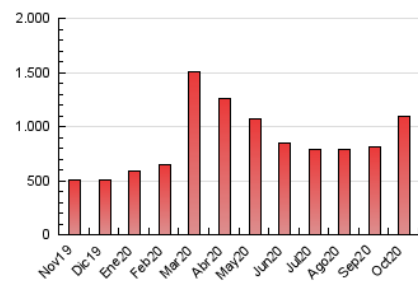

Páginas (x 1000)