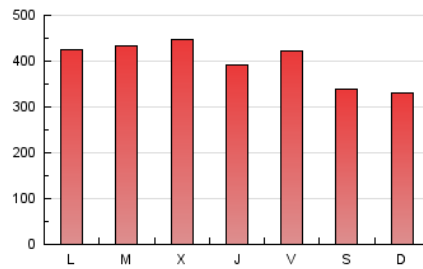

1. Cifras totales y promedios (Nacional e Internacional)

MES - AÑO	NAVEGADORES UNICOS	VISITAS	PAGINAS
Octubre - 2020	327.666	805.601	1.231.695
PROMEDIO DIARIO	21.215	25.987	39.732
PROMEDIO LUNES-VIERNES	22.281	27.403	42.236
PROMEDIO SABADO-DOMINGO	18.608	22.526	33.612
PAGINAS / VISITAS	1,53		
DURACION MEDIA VISITAS	0:01:29		
DURACION MEDIA PAGINAS	0:02:49		

2. Secciones (Nacional e Internacional)

	PAGINAS	%
HOME	214.607	17.42 %
RESTO	1.017.088	82.58 %

3. Por día del mes (Nacional e Internacional)

Día	N. únicos	Visitas	Páginas	Día	N. únicos	Visitas	Páginas	Día	N. únicos	Visitas	Páginas
1	15.073	18.205	27.327	11	14.869	18.084	28.238	21	33.219	40.799	64.249
2	18.422	22.061	32.639	12	18.356	22.265	32.991	22	33.155	41.540	65.122
3	16.574	19.561	29.115	13	19.030	23.395	35.388	23	34.503	44.724	70.195
4	13.727	16.413	24.744	14	21.260	25.927	38.461	24	23.231	28.634	43.415
5	17.179	20.993	32.356	15	22.036	26.469	39.301	25	19.846	25.182	38.317
6	24.346	29.738	44.701	16	20.634	24.723	36.360	26	21.396	26.716	46.098
7	19.129	23.201	34.882	17	17.437	20.784	30.255	27	22.145	27.055	47.453
8	15.867	19.230	29.293	18	24.355	29.643	41.463	28	21.319	26.619	41.149
9	21.529	25.462	37.522	19	30.553	38.304	58.599	29	18.274	22.599	34.708
10	22.914	26.586	39.496	20	23.931	29.598	45.758	30	18.834	23.245	34.634
								31	14.519	17.846	27.466

4. Gráficas (Nacional e Internacional)

4.1 Por día de la semana (promedio)

N. únicos / Visitas (x 100)

Páginas (x 100)

4.2 Por franja horaria (promedio)

Visitas (x 1000)

Páginas (x 1000)

4.3 Por meses