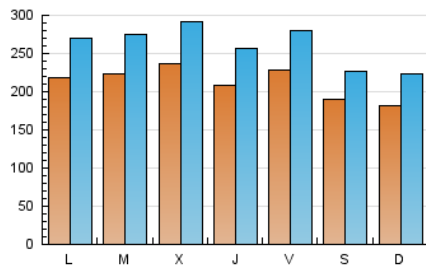

1. Cifras totales y promedios (Nacional e Internacional)

MES - AÑO	NAVEGADORES UNICOS	VISITAS	PAGINAS
Octubre - 2020	327.666	805.601	1.231.695
PROMEDIO DIARIO	21.215	25.987	39.732
PROMEDIO LUNES-VIERNES	22.281	27.403	42.236
PROMEDIO SABADO-DOMINGO	18.608	22.526	33.612
PAGINAS / VISITAS	1,53		
DURACION MEDIA VISITAS	0:01:29		
DURACION MEDIA PAGINAS	0:02:49		

2. Secciones (Nacional e Internacional)

	PAGINAS	%
HOME	214.607	17.42 %
RESTO	1.017.088	82.58 %

3. Por día del mes (Nacional e Internacional)

Día	N. únicos	Visitas	Páginas	Día	N. únicos	Visitas	Páginas	Día	N. únicos	Visitas	Páginas
1	15.073	18.205	27.327	11	14.869	18.084	28.238	21	33.219	40.799	64.249
2	18.422	22.061	32.639	12	18.356	22.265	32.991	22	33.155	41.540	65.122
3	16.574	19.561	29.115	13	19.030	23.395	35.388	23	34.503	44.724	70.195
4	13.727	16.413	24.744	14	21.260	25.927	38.461	24	23.231	28.634	43.415
5	17.179	20.993	32.356	15	22.036	26.469	39.301	25	19.846	25.182	38.317
6	24.346	29.738	44.701	16	20.634	24.723	36.360	26	21.396	26.716	46.098
7	19.129	23.201	34.882	17	17.437	20.784	30.255	27	22.145	27.055	47.453
8	15.867	19.230	29.293	18	24.355	29.643	41.463	28	21.319	26.619	41.149
9	21.529	25.462	37.522	19	30.553	38.304	58.599	29	18.274	22.599	34.708
10	22.914	26.586	39.496	20	23.931	29.598	45.758	30	18.834	23.245	34.634
								31	14.519	17.846	27.466

4. Gráficas (Nacional e Internacional)

4.1 Por día de la semana (promedio)

N. únicos / Visitas (x 100)

Páginas (x 100)

4.2 Por franja horaria (promedio)

Visitas (x 1000)

Páginas (x 1000)

4.3 Por meses