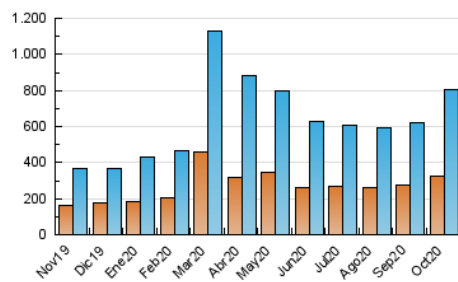

4.3 Por meses

N. únicos / Visitas (x 1000)