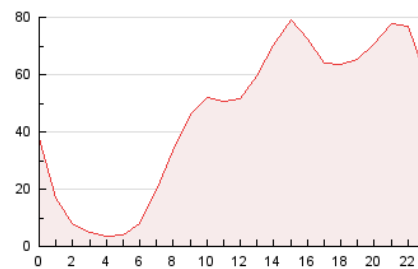

2. Secciones (Nacional)

	PAGINAS	%
HOME	208.872	19.05 %
RESTO	887.600	80.95 %

3. Por día del mes (Nacional)

Día	N. únicos	Visitas	Páginas	Día	N. únicos	Visitas	Páginas	Día	N. únicos	Visitas	Páginas
1	12.200	15.186	23.860	11	13.063	16.177	25.897	21	28.748	36.065	58.496
2	15.415	18.893	28.951	12	15.266	18.998	29.072	22	28.521	36.588	59.158
3	14.455	17.323	26.460	13	15.151	19.301	30.488	23	29.771	39.651	63.991
4	12.046	14.652	22.604	14	17.351	21.818	33.619	24	20.239	25.460	39.492
5	14.642	18.338	29.202	15	17.753	21.933	34.001	25	17.522	22.706	35.136
6	21.463	26.680	41.088	16	16.289	20.103	30.836	26	17.420	22.535	40.645
7	16.010	19.872	30.945	17	14.333	17.512	26.364	27	17.865	22.534	41.515
8	12.592	15.792	25.283	18	22.068	27.193	38.486	28	16.840	21.850	35.303
9	17.944	21.686	33.143	19	26.639	34.130	53.507	29	13.969	18.027	29.311
10	20.173	23.706	35.993	20	19.852	25.262	40.543	30	14.418	18.537	29.021
								31	11.821	14.950	24.062

4. Gráficas (Nacional)

4.1 Por día de la semana (promedio)

N. únicos / Visitas (x 100)

Páginas (x 100)

4.2 Por franja horaria (promedio)

Visitas (x 1000)

Páginas (x 1000)

4.3 Por meses