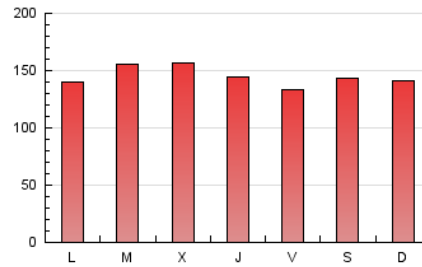

1. Cifras totales y promedios (Nacional)

MES - AÑO	NAVEGADORES UNICOS	VISITAS	PAGINAS
Octubre - 2019	136.084	306.843	451.546
PROMEDIO DIARIO	8.431	9.898	14.566
PROMEDIO LUNES-VIERNES	8.471	9.965	14.685
PROMEDIO SABADO-DOMINGO	8.317	9.706	14.223
PAGINAS / VISITAS	1,47		
DURACION MEDIA VISITAS	0:01:18		
DURACION MEDIA PAGINAS	0:02:45		

2. Secciones (Nacional)

	PAGINAS	%
HOME	82.702	18.32 %
RESTO	368.844	81.68 %

3. Por día del mes (Nacional)

Día	N. únicos	Visitas	Páginas	Día	N. únicos	Visitas	Páginas	Día	N. únicos	Visitas	Páginas
1	8.054	9.518	13.843	11	8.657	9.950	14.100	21	8.321	9.742	14.732
2	9.139	11.020	16.392	12	10.464	12.033	17.809	22	10.092	11.980	17.635
3	8.824	10.393	15.476	13	10.310	11.806	16.975	23	11.543	13.649	19.966
4	6.171	7.207	11.000	14	8.489	9.966	15.006	24	9.447	10.956	15.702
5	7.233	8.330	11.364	15	10.380	12.203	17.825	25	9.067	10.739	15.328
6	7.280	8.587	12.310	16	8.238	9.583	14.475	26	7.421	8.740	13.091
7	6.491	7.713	11.816	17	7.495	8.871	13.269	27	7.761	9.098	13.734
8	7.110	8.475	12.600	18	7.458	8.876	12.876	28	7.841	9.321	14.261
9	6.933	8.194	12.285	19	8.353	10.064	14.907	29	9.330	11.009	16.125
10	6.478	7.587	11.444	20	7.715	8.988	13.597	30	8.905	10.389	14.995
								31	10.361	11.856	16.608

4. Gráficas (Nacional)

4.1 Por día de la semana (promedio)

N. únicos / Visitas (x 100)

Páginas (x 100)

4.2 Por franja horaria (promedio)

Visitas (x 1000)

Páginas (x 1000)

4.3 Por meses