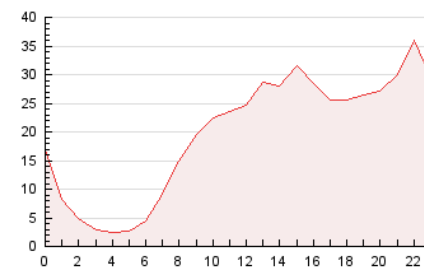

2. Secciones (Nacional e Internacional)

	PAGINAS	%
HOME	86.246	18.22 %
RESTO	387.109	81.78 %

3. Por día del mes (Nacional e Internacional)

Día	N. únicos	Visitas	Páginas	Día	N. únicos	Visitas	Páginas	Día	N. únicos	Visitas	Páginas
1	8.586	10.090	14.643	11	9.110	10.436	14.694	21	8.883	10.340	15.458
2	9.745	11.669	17.182	12	10.864	12.476	18.397	22	10.655	12.597	18.462
3	9.329	10.936	16.172	13	10.776	12.310	17.625	23	12.085	14.243	20.727
4	6.617	7.700	11.628	14	9.090	10.606	15.798	24	9.991	11.557	16.469
5	7.736	8.870	12.022	15	10.947	12.819	18.656	25	9.573	11.281	16.030
6	7.780	9.128	12.970	16	8.743	10.139	15.200	26	7.787	9.140	13.587
7	6.944	8.198	12.427	17	8.002	9.430	14.018	27	8.163	9.528	14.326
8	7.645	9.060	13.353	18	7.921	9.385	13.512	28	8.427	9.941	15.009
9	7.492	8.797	13.032	19	8.770	10.529	15.501	29	9.980	11.705	16.953
10	6.908	8.062	12.059	20	8.098	9.417	14.209	30	9.510	11.040	15.823
								31	10.953	12.501	17.413

4. Gráficas (Nacional e Internacional)

4.1 Por día de la semana (promedio)

N. únicos / Visitas (x 100)

Páginas (x 100)

4.2 Por franja horaria (promedio)

Visitas (x 1000)

Páginas (x 1000)

4.3 Por meses