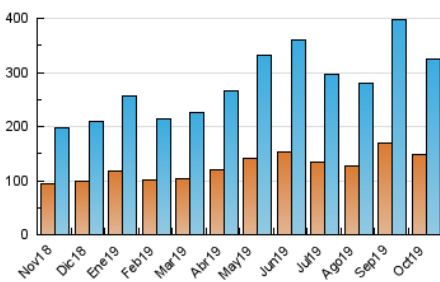

4.3 Por meses

N. únicos / Visitas (x 1000)