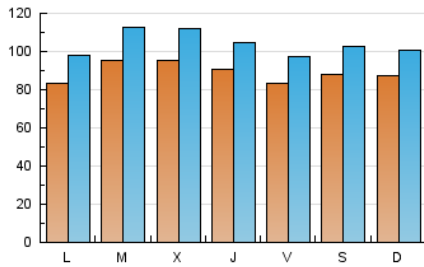

1. Cifras totales y promedios (Nacional e Internacional)

MES - AÑO	NAVEGADORES UNICOS	VISITAS	PAGINAS
Octubre - 2019	148.963	323.930	473.355
PROMEDIO DIARIO	8.939	10.449	15.270
PROMEDIO LUNES-VIERNES	9.006	10.545	15.423
PROMEDIO SABADO-DOMINGO	8.747	10.175	14.830
PAGINAS / VISITAS	1,46		
DURACION MEDIA VISITAS	0:01:16		
DURACION MEDIA PAGINAS	0:02:46		

2. Secciones (Nacional e Internacional)

	PAGINAS	%
HOME	86.246	18.22 %
RESTO	387.109	81.78 %

3. Por día del mes (Nacional e Internacional)

Día	N. únicos	Visitas	Páginas	Día	N. únicos	Visitas	Páginas	Día	N. únicos	Visitas	Páginas
1	8.586	10.090	14.643	11	9.110	10.436	14.694	21	8.883	10.340	15.458
2	9.745	11.669	17.182	12	10.864	12.476	18.397	22	10.655	12.597	18.462
3	9.329	10.936	16.172	13	10.776	12.310	17.625	23	12.085	14.243	20.727
4	6.617	7.700	11.628	14	9.090	10.606	15.798	24	9.991	11.557	16.469
5	7.736	8.870	12.022	15	10.947	12.819	18.656	25	9.573	11.281	16.030
6	7.780	9.128	12.970	16	8.743	10.139	15.200	26	7.787	9.140	13.587
7	6.944	8.198	12.427	17	8.002	9.430	14.018	27	8.163	9.528	14.326
8	7.645	9.060	13.353	18	7.921	9.385	13.512	28	8.427	9.941	15.009
9	7.492	8.797	13.032	19	8.770	10.529	15.501	29	9.980	11.705	16.953
10	6.908	8.062	12.059	20	8.098	9.417	14.209	30	9.510	11.040	15.823
								31	10.953	12.501	17.413

4. Gráficas (Nacional e Internacional)

4.1 Por día de la semana (promedio)

N. únicos / Visitas (x 100)

Páginas (x 100)

4.2 Por franja horaria (promedio)

Visitas (x 1000)

Páginas (x 1000)

4.3 Por meses