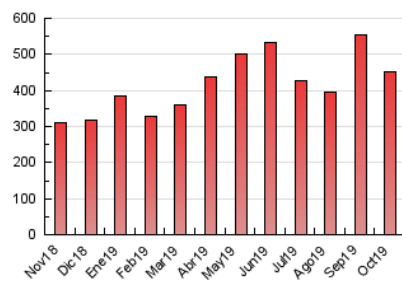

Páginas (x 1000)