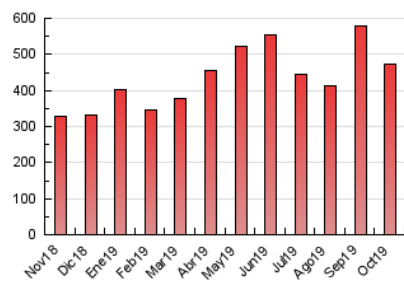

Páginas (x 1000)