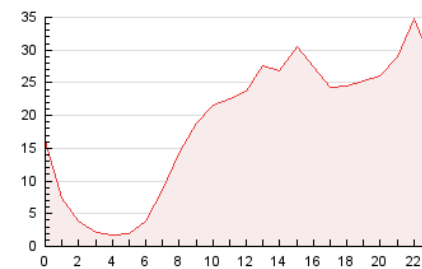

2. Secciones (Nacional)

	PAGINAS	%
HOME	82.702	18.32 %
RESTO	368.844	81.68 %

3. Por día del mes (Nacional)

Día	N. únicos	Visitas	Páginas	Día	N. únicos	Visitas	Páginas	Día	N. únicos	Visitas	Páginas
1	8.054	9.518	13.843	11	8.657	9.950	14.100	21	8.321	9.742	14.732
2	9.139	11.020	16.392	12	10.464	12.033	17.809	22	10.092	11.980	17.635
3	8.824	10.393	15.476	13	10.310	11.806	16.975	23	11.543	13.649	19.966
4	6.171	7.207	11.000	14	8.489	9.966	15.006	24	9.447	10.956	15.702
5	7.233	8.330	11.364	15	10.380	12.203	17.825	25	9.067	10.739	15.328
6	7.280	8.587	12.310	16	8.238	9.583	14.475	26	7.421	8.740	13.091
7	6.491	7.713	11.816	17	7.495	8.871	13.269	27	7.761	9.098	13.734
8	7.110	8.475	12.600	18	7.458	8.876	12.876	28	7.841	9.321	14.261
9	6.933	8.194	12.285	19	8.353	10.064	14.907	29	9.330	11.009	16.125
10	6.478	7.587	11.444	20	7.715	8.988	13.597	30	8.905	10.389	14.995
								31	10.361	11.856	16.608

4. Gráficas (Nacional)

4.1 Por día de la semana (promedio)

N. únicos / Visitas (x 100)

Páginas (x 100)

4.2 Por franja horaria (promedio)

Visitas (x 1000)

Páginas (x 1000)

4.3 Por meses