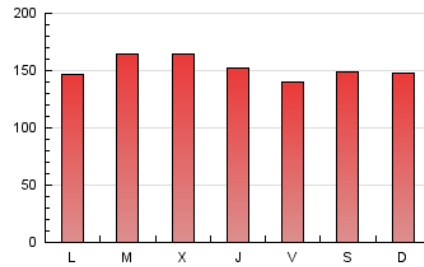

1. Cifras totales y promedios (Nacional e Internacional)

MES - AÑO	NAVEGADORES UNICOS	VISITAS	PAGINAS
Octubre - 2019	148.963	323.930	473.355
PROMEDIO DIARIO	8.939	10.449	15.270
PROMEDIO LUNES-VIERNES	9.006	10.545	15.423
PROMEDIO SABADO-DOMINGO	8.747	10.175	14.830
PAGINAS / VISITAS	1,46		
DURACION MEDIA VISITAS	0:01:16		
DURACION MEDIA PAGINAS	0:02:46		

2. Secciones (Nacional e Internacional)

	PAGINAS	%
HOME	86.246	18.22 %
RESTO	387.109	81.78 %

3. Por día del mes (Nacional e Internacional)

Día	N. únicos	Visitas	Páginas	Día	N. únicos	Visitas	Páginas	Día	N. únicos	Visitas	Páginas
1	8.586	10.090	14.643	11	9.110	10.436	14.694	21	8.883	10.340	15.458
2	9.745	11.669	17.182	12	10.864	12.476	18.397	22	10.655	12.597	18.462
3	9.329	10.936	16.172	13	10.776	12.310	17.625	23	12.085	14.243	20.727
4	6.617	7.700	11.628	14	9.090	10.606	15.798	24	9.991	11.557	16.469
5	7.736	8.870	12.022	15	10.947	12.819	18.656	25	9.573	11.281	16.030
6	7.780	9.128	12.970	16	8.743	10.139	15.200	26	7.787	9.140	13.587
7	6.944	8.198	12.427	17	8.002	9.430	14.018	27	8.163	9.528	14.326
8	7.645	9.060	13.353	18	7.921	9.385	13.512	28	8.427	9.941	15.009
9	7.492	8.797	13.032	19	8.770	10.529	15.501	29	9.980	11.705	16.953
10	6.908	8.062	12.059	20	8.098	9.417	14.209	30	9.510	11.040	15.823
								31	10.953	12.501	17.413

4. Gráficas (Nacional e Internacional)

4.1 Por día de la semana (promedio)

N. únicos / Visitas (x 100)

Páginas (x 100)

4.2 Por franja horaria (promedio)

Visitas (x 1000)

Páginas (x 1000)

4.3 Por meses