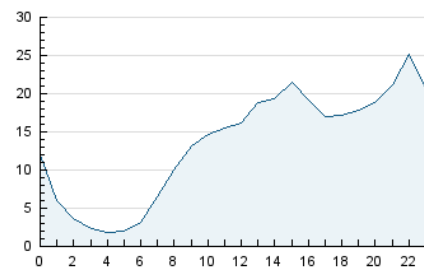

2. Secciones (Nacional e Internacional)

	PAGINAS	%
HOME	86.246	18.22 %
RESTO	387.109	81.78 %

3. Por día del mes (Nacional e Internacional)

Día	N. únicos	Visitas	Páginas	Día	N. únicos	Visitas	Páginas	Día	N. únicos	Visitas	Páginas
1	8.586	10.090	14.643	11	9.110	10.436	14.694	21	8.883	10.340	15.458
2	9.745	11.669	17.182	12	10.864	12.476	18.397	22	10.655	12.597	18.462
3	9.329	10.936	16.172	13	10.776	12.310	17.625	23	12.085	14.243	20.727
4	6.617	7.700	11.628	14	9.090	10.606	15.798	24	9.991	11.557	16.469
5	7.736	8.870	12.022	15	10.947	12.819	18.656	25	9.573	11.281	16.030
6	7.780	9.128	12.970	16	8.743	10.139	15.200	26	7.787	9.140	13.587
7	6.944	8.198	12.427	17	8.002	9.430	14.018	27	8.163	9.528	14.326
8	7.645	9.060	13.353	18	7.921	9.385	13.512	28	8.427	9.941	15.009
9	7.492	8.797	13.032	19	8.770	10.529	15.501	29	9.980	11.705	16.953
10	6.908	8.062	12.059	20	8.098	9.417	14.209	30	9.510	11.040	15.823
								31	10.953	12.501	17.413

4. Gráficas (Nacional e Internacional)

4.1 Por día de la semana (promedio)

N. únicos / Visitas (x 100)

Páginas (x 100)

4.2 Por franja horaria (promedio)

Visitas (x 1000)

Páginas (x 1000)

4.3 Por meses