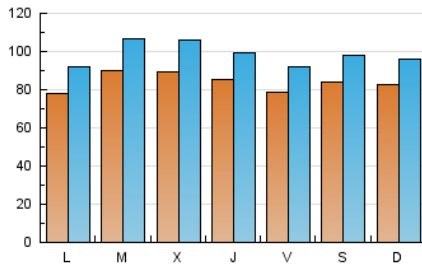

1. Cifras totales y promedios (Nacional)

MES - AÑO	NAVEGADORES UNICOS	VISITAS	PAGINAS
Octubre - 2019	136.084	306.843	451.546
PROMEDIO DIARIO	8.431	9.898	14.566
PROMEDIO LUNES-VIERNES	8.471	9.965	14.685
PROMEDIO SABADO-DOMINGO	8.317	9.706	14.223
PAGINAS / VISITAS	1,47		
DURACION MEDIA VISITAS	0:01:18		
DURACION MEDIA PAGINAS	0:02:45		

2. Secciones (Nacional)

	PAGINAS	%
HOME	82.702	18.32 %
RESTO	368.844	81.68 %

3. Por día del mes (Nacional)

Día	N. únicos	Visitas	Páginas	Día	N. únicos	Visitas	Páginas	Día	N. únicos	Visitas	Páginas
1	8.054	9.518	13.843	11	8.657	9.950	14.100	21	8.321	9.742	14.732
2	9.139	11.020	16.392	12	10.464	12.033	17.809	22	10.092	11.980	17.635
3	8.824	10.393	15.476	13	10.310	11.806	16.975	23	11.543	13.649	19.966
4	6.171	7.207	11.000	14	8.489	9.966	15.006	24	9.447	10.956	15.702
5	7.233	8.330	11.364	15	10.380	12.203	17.825	25	9.067	10.739	15.328
6	7.280	8.587	12.310	16	8.238	9.583	14.475	26	7.421	8.740	13.091
7	6.491	7.713	11.816	17	7.495	8.871	13.269	27	7.761	9.098	13.734
8	7.110	8.475	12.600	18	7.458	8.876	12.876	28	7.841	9.321	14.261
9	6.933	8.194	12.285	19	8.353	10.064	14.907	29	9.330	11.009	16.125
10	6.478	7.587	11.444	20	7.715	8.988	13.597	30	8.905	10.389	14.995
								31	10.361	11.856	16.608

4. Gráficas (Nacional)

4.1 Por día de la semana (promedio)

N. únicos / Visitas (x 100)

Páginas (x 100)

4.2 Por franja horaria (promedio)

Visitas (x 1000)

Páginas (x 1000)

4.3 Por meses