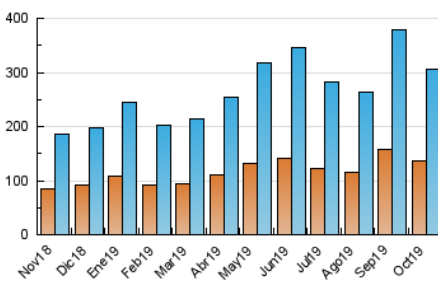

4.3 Por meses

N. únicos / Visitas (x 1000)