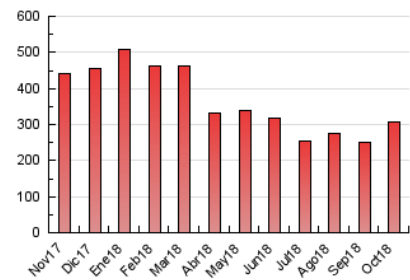

Páginas (x 1000)