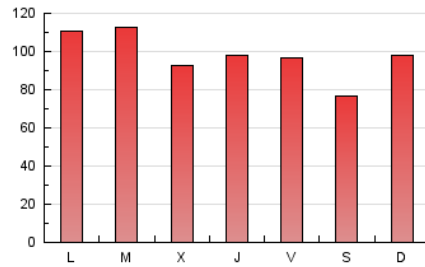

1. Cifras totales y promedios (Nacional)

MES - AÑO	NAVEGADORES UNICOS	VISITAS	PAGINAS
Octubre - 2018	82.979	181.182	306.202
PROMEDIO DIARIO	5.068	5.845	9.877
PROMEDIO LUNES-VIERNES	5.287	6.099	10.276
PROMEDIO SABADO-DOMINGO	4.437	5.112	8.733
PAGINAS / VISITAS	1,69		
DURACION MEDIA VISITAS	0:01:43		
DURACION MEDIA PAGINAS	0:02:30		

2. Secciones (Nacional)

	PAGINAS	%
HOME	78.533	25.65 %
RESTO	227.669	74.35 %

3. Por día del mes (Nacional)

Día	N. únicos	Visitas	Páginas	Día	N. únicos	Visitas	Páginas	Día	N. únicos	Visitas	Páginas
1	8.359	9.427	14.227	11	4.424	5.123	8.392	21	3.993	4.486	7.361
2	7.834	9.073	14.391	12	5.439	6.274	11.040	22	4.491	5.161	8.808
3	3.830	4.503	8.334	13	4.630	5.366	9.077	23	7.305	8.368	13.147
4	4.913	5.779	9.663	14	4.674	5.383	9.211	24	6.884	7.948	13.059
5	5.175	5.914	9.315	15	7.319	8.483	13.485	25	4.794	5.546	9.724
6	3.014	3.430	5.544	16	4.624	5.325	9.004	26	4.141	4.779	8.348
7	3.852	4.549	8.540	17	4.787	5.530	9.563	27	4.441	5.090	8.635
8	4.135	4.847	8.783	18	5.891	6.805	11.537	28	6.886	8.034	14.116
9	5.689	6.469	10.207	19	4.965	5.756	9.958	29	4.480	5.158	10.131
10	4.093	4.625	7.581	20	4.007	4.559	7.379	30	4.370	5.179	9.738
								31	3.670	4.213	7.904

4. Gráficas (Nacional)

4.1 Por día de la semana (promedio)

N. únicos / Visitas (x 100)

Páginas (x 100)

4.2 Por franja horaria (promedio)

Visitas (x 1000)

Páginas (x 1000)

4.3 Por meses