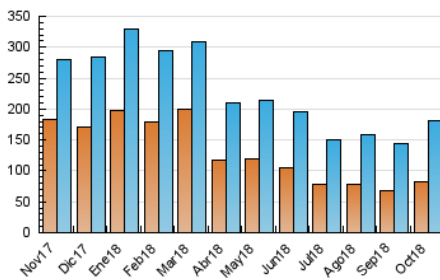

4.3 Por meses

N. únicos / Visitas (x 1000)