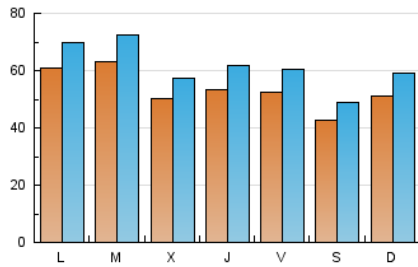

1. Cifras totales y promedios (Nacional e Internacional)

MES - AÑO	NAVEGADORES UNICOS	VISITAS	PAGINAS
Octubre - 2018	90.723	191.841	321.622
PROMEDIO DIARIO	5.383	6.188	10.375
PROMEDIO LUNES-VIERNES	5.627	6.470	10.801
PROMEDIO SABADO-DOMINGO	4.679	5.380	9.150
PAGINAS / VISITAS	1,68		
DURACION MEDIA VISITAS	0:01:41		
DURACION MEDIA PAGINAS	0:02:29		

2. Secciones (Nacional e Internacional)

	PAGINAS	%
HOME	82.485	25.65 %
RESTO	239.137	74.35 %

3. Por día del mes (Nacional e Internacional)

Día	N. únicos	Visitas	Páginas	Día	N. únicos	Visitas	Páginas	Día	N. únicos	Visitas	Páginas
1	8.725	9.827	14.858	11	4.777	5.508	8.890	21	4.224	4.749	7.747
2	8.247	9.527	15.065	12	5.706	6.566	11.500	22	4.792	5.501	9.266
3	4.146	4.840	8.832	13	4.885	5.652	9.484	23	7.652	8.759	13.660
4	5.198	6.110	10.140	14	4.923	5.656	9.614	24	7.360	8.453	13.741
5	5.486	6.262	9.815	15	7.752	8.950	14.176	25	5.169	5.946	10.262
6	3.216	3.661	5.891	16	4.923	5.647	9.442	26	4.503	5.170	8.890
7	4.078	4.790	8.890	17	5.153	5.923	10.122	27	4.680	5.352	9.017
8	4.414	5.151	9.265	18	6.222	7.155	12.025	28	7.187	8.368	14.663
9	6.015	6.829	10.702	19	5.308	6.141	10.541	29	4.811	5.515	10.651
10	4.440	4.995	8.056	20	4.235	4.814	7.891	30	4.637	5.464	10.131
								31	3.996	4.560	8.395

4. Gráficas (Nacional e Internacional)

4.1 Por día de la semana (promedio)

N. únicos / Visitas (x 100)

Páginas (x 100)

4.2 Por franja horaria (promedio)

Visitas (x 1000)

Páginas (x 1000)

4.3 Por meses