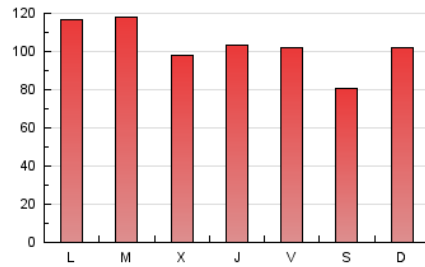

1. Cifras totales y promedios (Nacional e Internacional)

MES - AÑO	NAVEGADORES UNICOS	VISITAS	PAGINAS
Octubre - 2018	90.723	191.841	321.622
PROMEDIO DIARIO	5.383	6.188	10.375
PROMEDIO LUNES-VIERNES	5.627	6.470	10.801
PROMEDIO SABADO-DOMINGO	4.679	5.380	9.150
PAGINAS / VISITAS	1,68		
DURACION MEDIA VISITAS	0:01:41		
DURACION MEDIA PAGINAS	0:02:29		

2. Secciones (Nacional e Internacional)

	PAGINAS	%
HOME	82.485	25.65 %
RESTO	239.137	74.35 %

3. Por día del mes (Nacional e Internacional)

Día	N. únicos	Visitas	Páginas	Día	N. únicos	Visitas	Páginas	Día	N. únicos	Visitas	Páginas
1	8.725	9.827	14.858	11	4.777	5.508	8.890	21	4.224	4.749	7.747
2	8.247	9.527	15.065	12	5.706	6.566	11.500	22	4.792	5.501	9.266
3	4.146	4.840	8.832	13	4.885	5.652	9.484	23	7.652	8.759	13.660
4	5.198	6.110	10.140	14	4.923	5.656	9.614	24	7.360	8.453	13.741
5	5.486	6.262	9.815	15	7.752	8.950	14.176	25	5.169	5.946	10.262
6	3.216	3.661	5.891	16	4.923	5.647	9.442	26	4.503	5.170	8.890
7	4.078	4.790	8.890	17	5.153	5.923	10.122	27	4.680	5.352	9.017
8	4.414	5.151	9.265	18	6.222	7.155	12.025	28	7.187	8.368	14.663
9	6.015	6.829	10.702	19	5.308	6.141	10.541	29	4.811	5.515	10.651
10	4.440	4.995	8.056	20	4.235	4.814	7.891	30	4.637	5.464	10.131
								31	3.996	4.560	8.395

4. Gráficas (Nacional e Internacional)

4.1 Por día de la semana (promedio)

N. únicos / Visitas (x 100)

Páginas (x 100)

4.2 Por franja horaria (promedio)

Visitas (x 1000)

Páginas (x 1000)

4.3 Por meses