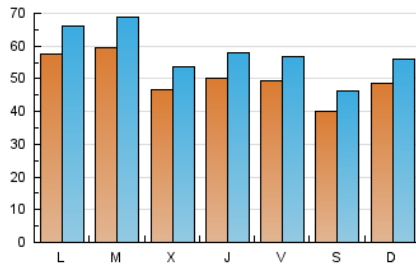

1. Cifras totales y promedios (Nacional)

MES - AÑO	NAVEGADORES UNICOS	VISITAS	PAGINAS
Octubre - 2018	82.979	181.182	306.202
PROMEDIO DIARIO	5.068	5.845	9.877
PROMEDIO LUNES-VIERNES	5.287	6.099	10.276
PROMEDIO SABADO-DOMINGO	4.437	5.112	8.733
PAGINAS / VISITAS	1,69		
DURACION MEDIA VISITAS	0:01:43		
DURACION MEDIA PAGINAS	0:02:30		

2. Secciones (Nacional)

	PAGINAS	%
HOME	78.533	25.65 %
RESTO	227.669	74.35 %

3. Por día del mes (Nacional)

Día	N. únicos	Visitas	Páginas	Día	N. únicos	Visitas	Páginas	Día	N. únicos	Visitas	Páginas
1	8.359	9.427	14.227	11	4.424	5.123	8.392	21	3.993	4.486	7.361
2	7.834	9.073	14.391	12	5.439	6.274	11.040	22	4.491	5.161	8.808
3	3.830	4.503	8.334	13	4.630	5.366	9.077	23	7.305	8.368	13.147
4	4.913	5.779	9.663	14	4.674	5.383	9.211	24	6.884	7.948	13.059
5	5.175	5.914	9.315	15	7.319	8.483	13.485	25	4.794	5.546	9.724
6	3.014	3.430	5.544	16	4.624	5.325	9.004	26	4.141	4.779	8.348
7	3.852	4.549	8.540	17	4.787	5.530	9.563	27	4.441	5.090	8.635
8	4.135	4.847	8.783	18	5.891	6.805	11.537	28	6.886	8.034	14.116
9	5.689	6.469	10.207	19	4.965	5.756	9.958	29	4.480	5.158	10.131
10	4.093	4.625	7.581	20	4.007	4.559	7.379	30	4.370	5.179	9.738
								31	3.670	4.213	7.904

4. Gráficas (Nacional)

4.1 Por día de la semana (promedio)

N. únicos / Visitas (x 100)

Páginas (x 100)

4.2 Por franja horaria (promedio)

Visitas (x 1000)

Páginas (x 1000)

4.3 Por meses