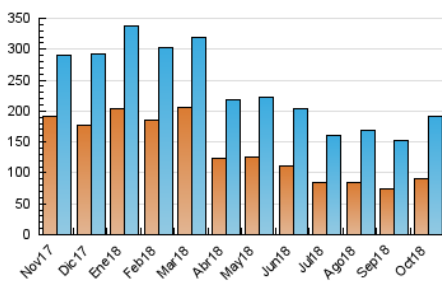

4.3 Por meses

N. únicos / Visitas (x 1000)