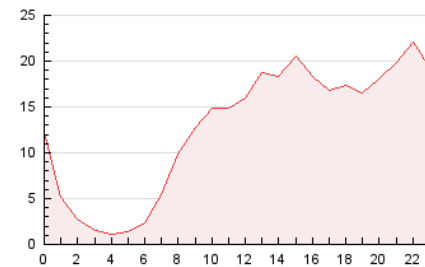

2. Secciones (Nacional)

	PAGINAS	%
HOME	78.533	25.65 %
RESTO	227.669	74.35 %

3. Por día del mes (Nacional)

Día	N. únicos	Visitas	Páginas	Día	N. únicos	Visitas	Páginas	Día	N. únicos	Visitas	Páginas
1	8.359	9.427	14.227	11	4.424	5.123	8.392	21	3.993	4.486	7.361
2	7.834	9.073	14.391	12	5.439	6.274	11.040	22	4.491	5.161	8.808
3	3.830	4.503	8.334	13	4.630	5.366	9.077	23	7.305	8.368	13.147
4	4.913	5.779	9.663	14	4.674	5.383	9.211	24	6.884	7.948	13.059
5	5.175	5.914	9.315	15	7.319	8.483	13.485	25	4.794	5.546	9.724
6	3.014	3.430	5.544	16	4.624	5.325	9.004	26	4.141	4.779	8.348
7	3.852	4.549	8.540	17	4.787	5.530	9.563	27	4.441	5.090	8.635
8	4.135	4.847	8.783	18	5.891	6.805	11.537	28	6.886	8.034	14.116
9	5.689	6.469	10.207	19	4.965	5.756	9.958	29	4.480	5.158	10.131
10	4.093	4.625	7.581	20	4.007	4.559	7.379	30	4.370	5.179	9.738
								31	3.670	4.213	7.904

4. Gráficas (Nacional)

4.1 Por día de la semana (promedio)

N. únicos / Visitas (x 100)

Páginas (x 100)

4.2 Por franja horaria (promedio)

Visitas (x 1000)

Páginas (x 1000)

4.3 Por meses