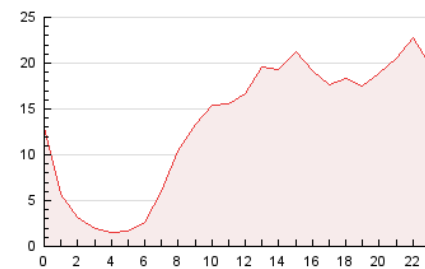

2. Secciones (Nacional e Internacional)

	PAGINAS	%
HOME	82.485	25.65 %
RESTO	239.137	74.35 %

3. Por día del mes (Nacional e Internacional)

Día	N. únicos	Visitas	Páginas	Día	N. únicos	Visitas	Páginas	Día	N. únicos	Visitas	Páginas
1	8.725	9.827	14.858	11	4.777	5.508	8.890	21	4.224	4.749	7.747
2	8.247	9.527	15.065	12	5.706	6.566	11.500	22	4.792	5.501	9.266
3	4.146	4.840	8.832	13	4.885	5.652	9.484	23	7.652	8.759	13.660
4	5.198	6.110	10.140	14	4.923	5.656	9.614	24	7.360	8.453	13.741
5	5.486	6.262	9.815	15	7.752	8.950	14.176	25	5.169	5.946	10.262
6	3.216	3.661	5.891	16	4.923	5.647	9.442	26	4.503	5.170	8.890
7	4.078	4.790	8.890	17	5.153	5.923	10.122	27	4.680	5.352	9.017
8	4.414	5.151	9.265	18	6.222	7.155	12.025	28	7.187	8.368	14.663
9	6.015	6.829	10.702	19	5.308	6.141	10.541	29	4.811	5.515	10.651
10	4.440	4.995	8.056	20	4.235	4.814	7.891	30	4.637	5.464	10.131
								31	3.996	4.560	8.395

4. Gráficas (Nacional e Internacional)

4.1 Por día de la semana (promedio)

N. únicos / Visitas (x 100)

Páginas (x 100)

4.2 Por franja horaria (promedio)

Visitas (x 1000)

Páginas (x 1000)

4.3 Por meses