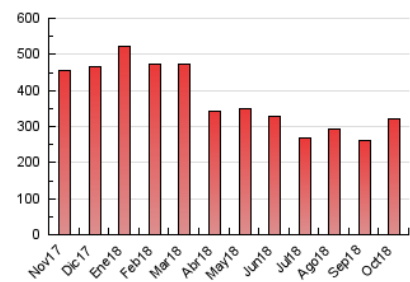

Páginas (x 1000)