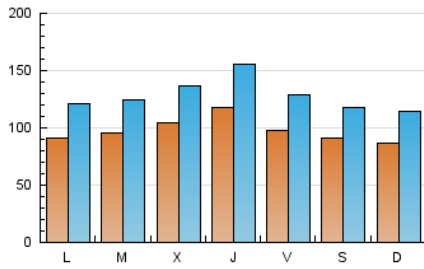

1. Cifras totales y promedios (Nacional)

MES - AÑO	NAVEGADORES UNICOS	VISITAS	PAGINAS
Septiembre - 2021	114.541	387.994	585.281
PROMEDIO DIARIO	9.858	12.933	19.509
PROMEDIO LUNES-VIERNES	10.222	13.428	20.324
PROMEDIO SABADO-DOMINGO	8.855	11.572	17.270
PAGINAS / VISITAS	1,51		
DURACION MEDIA VISITAS	0:01:21		
DURACION MEDIA PAGINAS	0:02:39		

2. Secciones (Nacional)

	PAGINAS	%
HOME	120.156	20.53 %
RESTO	465.125	79.47 %

3. Por día del mes (Nacional)

Día	N. únicos	Visitas	Páginas	Día	N. únicos	Visitas	Páginas	Día	N. únicos	Visitas	Páginas
1	9.463	12.942	20.488	11	9.408	11.769	17.340	21	7.817	10.119	14.691
2	8.491	11.650	17.887	12	8.524	11.211	17.334	22	11.192	14.300	21.354
3	8.251	11.197	17.478	13	9.798	13.099	20.191	23	16.279	20.761	29.567
4	7.362	9.856	15.178	14	11.635	15.098	22.812	24	11.604	14.873	21.482
5	7.538	10.372	16.644	15	13.195	16.881	24.991	25	9.943	13.377	19.564
6	9.402	12.741	20.051	16	11.603	14.610	21.669	26	8.758	11.498	16.993
7	9.286	12.366	19.866	17	10.303	13.639	20.375	27	8.320	10.914	16.348
8	8.225	11.169	19.271	18	9.595	12.004	17.090	28	9.519	12.290	18.094
9	10.238	13.844	21.675	19	9.714	12.486	18.016	29	9.995	12.783	19.252
10	9.102	12.027	18.335	20	8.794	11.468	16.951	30	12.376	16.650	24.294

4. Gráficas (Nacional)

4.1 Por día de la semana (promedio)

N. únicos / Visitas (x 100)

Páginas (x 100)

4.2 Por franja horaria (promedio)

Visitas_ (x 1000)

Páginas (x 1000)

4.3 Por meses