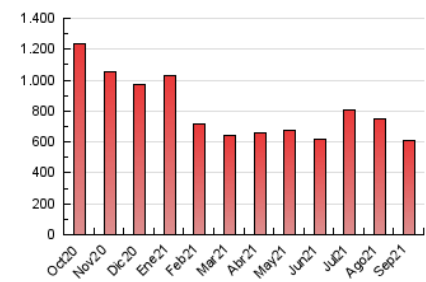

Páginas (x 1000)