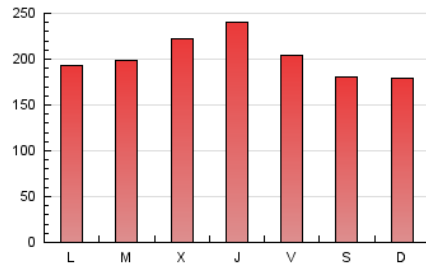

1. Cifras totales y promedios (Nacional e Internacional)

MES - AÑO	NAVEGADORES UNICOS	VISITAS	PAGINAS
Septiembre - 2021	130.932	409.379	613.345
PROMEDIO DIARIO	10.497	13.646	20.445
PROMEDIO LUNES-VIERNES	10.927	14.214	21.350
PROMEDIO SABADO-DOMINGO	9.313	12.084	17.955
PAGINAS / VISITAS	1,50		
DURACION MEDIA VISITAS	0:01:24		
DURACION MEDIA PAGINAS	0:02:48		

2. Secciones (Nacional e Internacional)

	PAGINAS	%
HOME	122.548	19.98 %
RESTO	490.797	80.02 %

3. Por día del mes (Nacional e Internacional)

Día	N. únicos	Visitas	Páginas	Día	N. únicos	Visitas	Páginas	Día	N. únicos	Visitas	Páginas
1	10.179	13.742	21.515	11	9.998	12.416	18.216	21	8.518	10.908	15.711
2	9.132	12.378	18.882	12	8.946	11.690	17.921	22	11.951	15.161	22.535
3	8.919	11.933	18.451	13	10.412	13.764	21.068	23	17.051	21.639	30.740
4	7.830	10.378	15.862	14	12.371	15.906	23.842	24	12.381	15.762	22.552
5	7.925	10.818	17.313	15	13.923	17.672	26.084	25	10.454	13.944	20.310
6	9.987	13.386	20.955	16	12.232	15.308	22.603	26	9.145	11.949	17.580
7	10.006	13.177	20.958	17	10.991	14.402	21.402	27	8.929	11.609	17.216
8	8.949	11.967	20.363	18	10.111	12.568	17.812	28	10.260	13.114	19.102
9	10.933	14.630	22.683	19	10.093	12.912	18.626	29	10.770	13.625	20.303
10	9.769	12.759	19.297	20	9.460	12.211	17.888	30	13.276	17.651	25.555

4. Gráficas (Nacional e Internacional)

4.1 Por día de la semana (promedio)

N. únicos / Visitas (x 100)

Páginas (x 100)

4.2 Por franja horaria (promedio)

Visitas_ (x 1000)

Páginas (x 1000)

4.3 Por meses