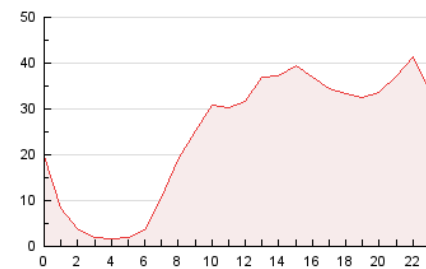

2. Secciones (Nacional)

	PAGINAS	%
HOME	120.156	20.53 %
RESTO	465.125	79.47 %

3. Por día del mes (Nacional)

Día	N. únicos	Visitas	Páginas	Día	N. únicos	Visitas	Páginas	Día	N. únicos	Visitas	Páginas
1	9.463	12.942	20.488	11	9.408	11.769	17.340	21	7.817	10.119	14.691
2	8.491	11.650	17.887	12	8.524	11.211	17.334	22	11.192	14.300	21.354
3	8.251	11.197	17.478	13	9.798	13.099	20.191	23	16.279	20.761	29.567
4	7.362	9.856	15.178	14	11.635	15.098	22.812	24	11.604	14.873	21.482
5	7.538	10.372	16.644	15	13.195	16.881	24.991	25	9.943	13.377	19.564
6	9.402	12.741	20.051	16	11.603	14.610	21.669	26	8.758	11.498	16.993
7	9.286	12.366	19.866	17	10.303	13.639	20.375	27	8.320	10.914	16.348
8	8.225	11.169	19.271	18	9.595	12.004	17.090	28	9.519	12.290	18.094
9	10.238	13.844	21.675	19	9.714	12.486	18.016	29	9.995	12.783	19.252
10	9.102	12.027	18.335	20	8.794	11.468	16.951	30	12.376	16.650	24.294

4. Gráficas (Nacional)

4.1 Por día de la semana (promedio)

N. únicos / Visitas (x 100)

Páginas (x 100)

4.2 Por franja horaria (promedio)

Visitas_ (x 1000)

Páginas (x 1000)

4.3 Por meses