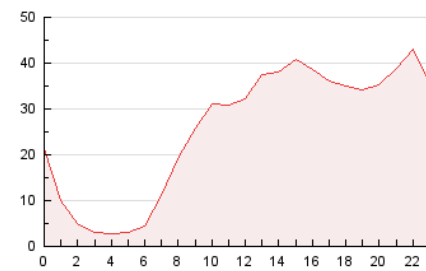

2. Secciones (Nacional e Internacional)

	PAGINAS	%
HOME	122.548	19.98 %
RESTO	490.797	80.02 %

3. Por día del mes (Nacional e Internacional)

Día	N. únicos	Visitas	Páginas	Día	N. únicos	Visitas	Páginas	Día	N. únicos	Visitas	Páginas
1	10.179	13.742	21.515	11	9.998	12.416	18.216	21	8.518	10.908	15.711
2	9.132	12.378	18.882	12	8.946	11.690	17.921	22	11.951	15.161	22.535
3	8.919	11.933	18.451	13	10.412	13.764	21.068	23	17.051	21.639	30.740
4	7.830	10.378	15.862	14	12.371	15.906	23.842	24	12.381	15.762	22.552
5	7.925	10.818	17.313	15	13.923	17.672	26.084	25	10.454	13.944	20.310
6	9.987	13.386	20.955	16	12.232	15.308	22.603	26	9.145	11.949	17.580
7	10.006	13.177	20.958	17	10.991	14.402	21.402	27	8.929	11.609	17.216
8	8.949	11.967	20.363	18	10.111	12.568	17.812	28	10.260	13.114	19.102
9	10.933	14.630	22.683	19	10.093	12.912	18.626	29	10.770	13.625	20.303
10	9.769	12.759	19.297	20	9.460	12.211	17.888	30	13.276	17.651	25.555

4. Gráficas (Nacional e Internacional)

4.1 Por día de la semana (promedio)

N. únicos / Visitas (x 100)

Páginas (x 100)

4.2 Por franja horaria (promedio)

Visitas_ (x 1000)

Páginas (x 1000)

4.3 Por meses