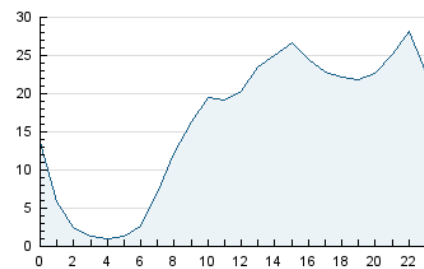

2. Secciones (Nacional)

	PAGINAS	%
HOME	120.156	20.53 %
RESTO	465.125	79.47 %

3. Por día del mes (Nacional)

Día	N. únicos	Visitas	Páginas	Día	N. únicos	Visitas	Páginas	Día	N. únicos	Visitas	Páginas
1	9.463	12.942	20.488	11	9.408	11.769	17.340	21	7.817	10.119	14.691
2	8.491	11.650	17.887	12	8.524	11.211	17.334	22	11.192	14.300	21.354
3	8.251	11.197	17.478	13	9.798	13.099	20.191	23	16.279	20.761	29.567
4	7.362	9.856	15.178	14	11.635	15.098	22.812	24	11.604	14.873	21.482
5	7.538	10.372	16.644	15	13.195	16.881	24.991	25	9.943	13.377	19.564
6	9.402	12.741	20.051	16	11.603	14.610	21.669	26	8.758	11.498	16.993
7	9.286	12.366	19.866	17	10.303	13.639	20.375	27	8.320	10.914	16.348
8	8.225	11.169	19.271	18	9.595	12.004	17.090	28	9.519	12.290	18.094
9	10.238	13.844	21.675	19	9.714	12.486	18.016	29	9.995	12.783	19.252
10	9.102	12.027	18.335	20	8.794	11.468	16.951	30	12.376	16.650	24.294

4. Gráficas (Nacional)

4.1 Por día de la semana (promedio)

N. únicos / Visitas (x 100)

Páginas (x 100)

4.2 Por franja horaria (promedio)

Visitas_ (x 1000)

Páginas (x 1000)

4.3 Por meses