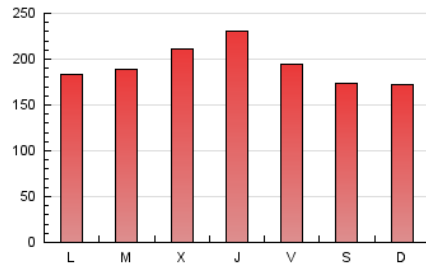

1. Cifras totales y promedios (Nacional)

MES - AÑO	NAVEGADORES UNICOS	VISITAS	PAGINAS
Septiembre - 2021	114.541	387.994	585.281
PROMEDIO DIARIO	9.858	12.933	19.509
PROMEDIO LUNES-VIERNES	10.222	13.428	20.324
PROMEDIO SABADO-DOMINGO	8.855	11.572	17.270
PAGINAS / VISITAS	1,51		
DURACION MEDIA VISITAS	0:01:21		
DURACION MEDIA PAGINAS	0:02:39		

2. Secciones (Nacional)

	PAGINAS	%
HOME	120.156	20.53 %
RESTO	465.125	79.47 %

3. Por día del mes (Nacional)

Día	N. únicos	Visitas	Páginas	Día	N. únicos	Visitas	Páginas	Día	N. únicos	Visitas	Páginas
1	9.463	12.942	20.488	11	9.408	11.769	17.340	21	7.817	10.119	14.691
2	8.491	11.650	17.887	12	8.524	11.211	17.334	22	11.192	14.300	21.354
3	8.251	11.197	17.478	13	9.798	13.099	20.191	23	16.279	20.761	29.567
4	7.362	9.856	15.178	14	11.635	15.098	22.812	24	11.604	14.873	21.482
5	7.538	10.372	16.644	15	13.195	16.881	24.991	25	9.943	13.377	19.564
6	9.402	12.741	20.051	16	11.603	14.610	21.669	26	8.758	11.498	16.993
7	9.286	12.366	19.866	17	10.303	13.639	20.375	27	8.320	10.914	16.348
8	8.225	11.169	19.271	18	9.595	12.004	17.090	28	9.519	12.290	18.094
9	10.238	13.844	21.675	19	9.714	12.486	18.016	29	9.995	12.783	19.252
10	9.102	12.027	18.335	20	8.794	11.468	16.951	30	12.376	16.650	24.294

4. Gráficas (Nacional)

4.1 Por día de la semana (promedio)

N. únicos / Visitas (x 100)

Páginas (x 100)

4.2 Por franja horaria (promedio)

Visitas_ (x 1000)

Páginas (x 1000)

4.3 Por meses