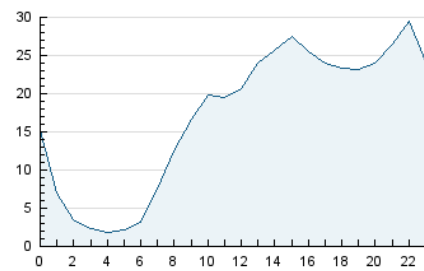

2. Secciones (Nacional e Internacional)

	PAGINAS	%
HOME	122.548	19.98 %
RESTO	490.797	80.02 %

3. Por día del mes (Nacional e Internacional)

Día	N. únicos	Visitas	Páginas	Día	N. únicos	Visitas	Páginas	Día	N. únicos	Visitas	Páginas
1	10.179	13.742	21.515	11	9.998	12.416	18.216	21	8.518	10.908	15.711
2	9.132	12.378	18.882	12	8.946	11.690	17.921	22	11.951	15.161	22.535
3	8.919	11.933	18.451	13	10.412	13.764	21.068	23	17.051	21.639	30.740
4	7.830	10.378	15.862	14	12.371	15.906	23.842	24	12.381	15.762	22.552
5	7.925	10.818	17.313	15	13.923	17.672	26.084	25	10.454	13.944	20.310
6	9.987	13.386	20.955	16	12.232	15.308	22.603	26	9.145	11.949	17.580
7	10.006	13.177	20.958	17	10.991	14.402	21.402	27	8.929	11.609	17.216
8	8.949	11.967	20.363	18	10.111	12.568	17.812	28	10.260	13.114	19.102
9	10.933	14.630	22.683	19	10.093	12.912	18.626	29	10.770	13.625	20.303
10	9.769	12.759	19.297	20	9.460	12.211	17.888	30	13.276	17.651	25.555

4. Gráficas (Nacional e Internacional)

4.1 Por día de la semana (promedio)

N. únicos / Visitas (x 100)

Páginas (x 100)

4.2 Por franja horaria (promedio)

Visitas_ (x 1000)

Páginas (x 1000)

4.3 Por meses