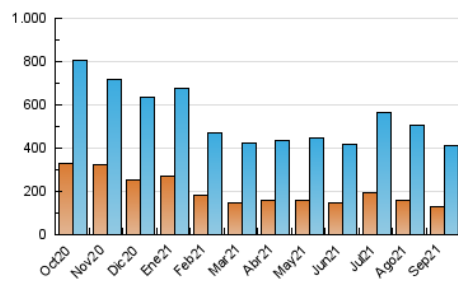

4.3 Por meses

N. únicos / Visitas (x 1000)