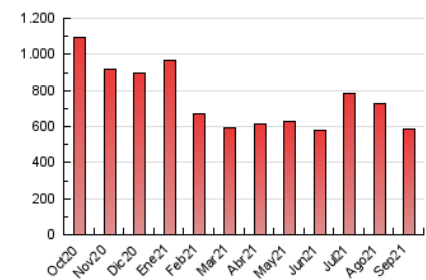

Páginas (x 1000)