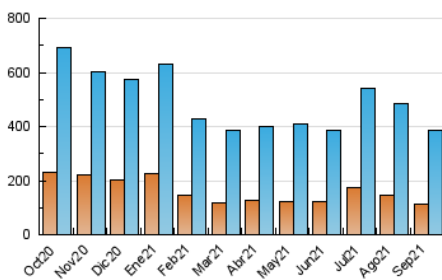

2. Secciones (Nacional)

	PAGINAS	%
HOME	120.156	20.53 %
RESTO	465.125	79.47 %

3. Por día del mes (Nacional)

Día	N. únicos	Visitas	Páginas	Día	N. únicos	Visitas	Páginas	Día	N. únicos	Visitas	Páginas
1	9.463	12.942	20.488	11	9.408	11.769	17.340	21	7.817	10.119	14.691
2	8.491	11.650	17.887	12	8.524	11.211	17.334	22	11.192	14.300	21.354
3	8.251	11.197	17.478	13	9.798	13.099	20.191	23	16.279	20.761	29.567
4	7.362	9.856	15.178	14	11.635	15.098	22.812	24	11.604	14.873	21.482
5	7.538	10.372	16.644	15	13.195	16.881	24.991	25	9.943	13.377	19.564
6	9.402	12.741	20.051	16	11.603	14.610	21.669	26	8.758	11.498	16.993
7	9.286	12.366	19.866	17	10.303	13.639	20.375	27	8.320	10.914	16.348
8	8.225	11.169	19.271	18	9.595	12.004	17.090	28	9.519	12.290	18.094
9	10.238	13.844	21.675	19	9.714	12.486	18.016	29	9.995	12.783	19.252
10	9.102	12.027	18.335	20	8.794	11.468	16.951	30	12.376	16.650	24.294

4. Gráficas (Nacional)

4.1 Por día de la semana (promedio)

N. únicos / Visitas (x 100)

Páginas (x 100)

4.2 Por franja horaria (promedio)

Visitas_ (x 1000)

Páginas (x 1000)

4.3 Por meses

N. únicos / Visitas (x 1000)

Páginas (x 1000)

5. Observaciones

Este Medio Electrónico de Comunicación ha sido medido por la herramienta Google Analytics de Google

6. Definiciones básicas (Para más información ver Normas Técnicas para el Control de los Medios Electrónicos de Comunicación)

Visita:

Una secuencia ininterrumpida de páginas servidas a un usuario válido. Si dicho usuario no realiza peticiones de páginas en un periodo de tiempo (30 min) la siguiente petición constituirá el inicio de una nueva visita.