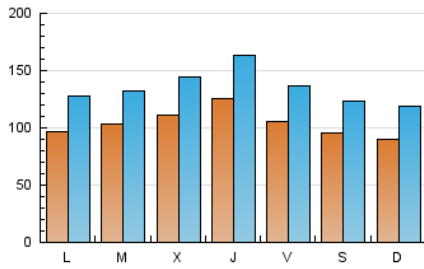

1. Cifras totales y promedios (Nacional e Internacional)

MES - AÑO	NAVEGADORES UNICOS	VISITAS	PAGINAS
Septiembre - 2021	130.932	409.379	613.345
PROMEDIO DIARIO	10.497	13.646	20.445
PROMEDIO LUNES-VIERNES	10.927	14.214	21.350
PROMEDIO SABADO-DOMINGO	9.313	12.084	17.955
PAGINAS / VISITAS	1,50		
DURACION MEDIA VISITAS	0:01:24		
DURACION MEDIA PAGINAS	0:02:48		

2. Secciones (Nacional e Internacional)

	PAGINAS	%
HOME	122.548	19.98 %
RESTO	490.797	80.02 %

3. Por día del mes (Nacional e Internacional)

Día	N. únicos	Visitas	Páginas	Día	N. únicos	Visitas	Páginas	Día	N. únicos	Visitas	Páginas
1	10.179	13.742	21.515	11	9.998	12.416	18.216	21	8.518	10.908	15.711
2	9.132	12.378	18.882	12	8.946	11.690	17.921	22	11.951	15.161	22.535
3	8.919	11.933	18.451	13	10.412	13.764	21.068	23	17.051	21.639	30.740
4	7.830	10.378	15.862	14	12.371	15.906	23.842	24	12.381	15.762	22.552
5	7.925	10.818	17.313	15	13.923	17.672	26.084	25	10.454	13.944	20.310
6	9.987	13.386	20.955	16	12.232	15.308	22.603	26	9.145	11.949	17.580
7	10.006	13.177	20.958	17	10.991	14.402	21.402	27	8.929	11.609	17.216
8	8.949	11.967	20.363	18	10.111	12.568	17.812	28	10.260	13.114	19.102
9	10.933	14.630	22.683	19	10.093	12.912	18.626	29	10.770	13.625	20.303
10	9.769	12.759	19.297	20	9.460	12.211	17.888	30	13.276	17.651	25.555

4. Gráficas (Nacional e Internacional)

4.1 Por día de la semana (promedio)

N. únicos / Visitas (x 100)

Páginas (x 100)

4.2 Por franja horaria (promedio)

Visitas_ (x 1000)

Páginas (x 1000)

4.3 Por meses