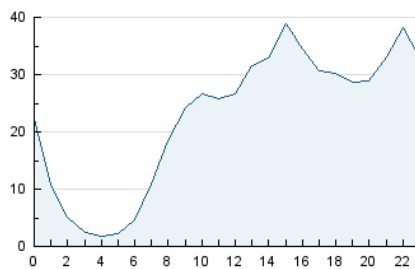

2. Secciones (Nacional)

	PAGINAS	%
HOME	144.186	17.69 %
RESTO	670.816	82.31 %

3. Por día del mes (Nacional)

Día	N. únicos	Visitas	Páginas	Día	N. únicos	Visitas	Páginas	Día	N. únicos	Visitas	Páginas
1	15.660	18.912	27.943	11	15.697	19.073	28.567	21	15.882	20.192	29.544
2	12.725	15.732	24.283	12	20.196	23.111	31.072	22	11.371	14.181	21.475
3	11.705	14.430	22.351	13	17.217	20.523	28.276	23	12.074	14.912	24.507
4	11.128	13.730	21.325	14	18.301	23.137	33.681	24	16.104	19.967	31.174
5	11.172	13.783	21.768	15	14.603	17.989	27.070	25	13.768	16.674	25.536
6	10.825	13.365	20.426	16	13.869	16.846	24.485	26	10.907	13.215	19.873
7	12.433	15.554	24.307	17	14.256	17.785	26.528	27	10.785	13.348	20.013
8	19.382	25.345	39.199	18	16.715	21.086	30.589	28	12.817	15.790	24.123
9	24.044	30.474	46.179	19	15.217	19.238	27.707	29	15.041	18.235	28.070
10	19.120	23.326	34.558	20	13.497	17.035	25.693	30	12.915	15.913	24.680

4. Gráficas (Nacional)

4.1 Por día de la semana (promedio)

N. únicos / Visitas (x 100)

Páginas (x 100)

4.2 Por franja horaria (promedio)

Visitas (x 1000)

Páginas (x 1000)

4.3 Por meses