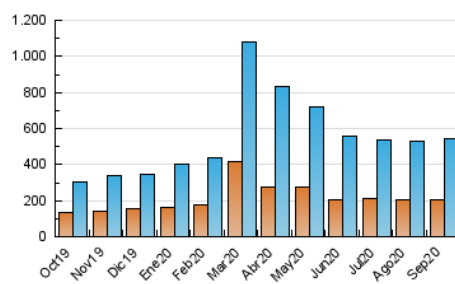

4.3 Por meses

N. únicos / Visitas (x 1000)