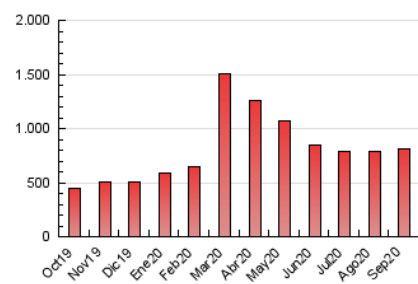

Páginas (x 1000)