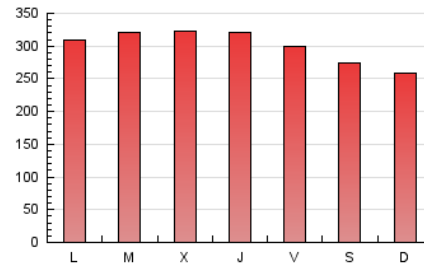

1. Cifras totales y promedios (Nacional e Internacional)

MES - AÑO	NAVEGADORES UNICOS	VISITAS	PAGINAS
Septiembre - 2020	274.029	619.985	907.167
PROMEDIO DIARIO	17.083	20.666	30.239
PROMEDIO LUNES-VIERNES	17.669	21.436	31.549
PROMEDIO SABADO-DOMINGO	15.469	18.549	26.637
PAGINAS / VISITAS	1,46		
DURACION MEDIA VISITAS	0:01:16		
DURACION MEDIA PAGINAS	0:02:44		

2. Secciones (Nacional e Internacional)

	PAGINAS	%
HOME	148.866	16.41 %
RESTO	758.301	83.59 %

3. Por día del mes (Nacional e Internacional)

Día	N. únicos	Visitas	Páginas	Día	N. únicos	Visitas	Páginas	Día	N. únicos	Visitas	Páginas
1	17.963	21.377	30.886	11	18.335	21.851	31.829	21	18.381	22.830	32.757
2	15.306	18.460	27.436	12	22.046	25.061	33.552	22	14.135	17.110	24.876
3	14.292	17.148	25.495	13	18.881	22.305	30.583	23	14.965	17.957	28.179
4	13.604	16.328	24.396	14	20.745	25.751	36.937	24	18.967	22.970	34.680
5	12.775	15.479	23.849	15	17.293	20.827	30.509	25	16.566	19.614	29.037
6	12.456	15.077	22.392	16	16.372	19.498	27.661	26	12.861	15.281	22.312
7	14.713	17.943	27.078	17	17.031	20.678	30.058	27	12.405	15.071	22.152
8	21.997	28.109	42.513	18	19.907	24.394	34.554	28	15.323	18.445	27.197
9	26.828	33.404	49.719	19	17.187	21.322	30.248	29	18.003	21.366	31.708
10	21.929	26.303	38.106	20	15.144	18.797	28.010	30	16.069	19.229	28.458

4. Gráficas (Nacional e Internacional)

4.1 Por día de la semana (promedio)

N. únicos / Visitas (x 100)

Páginas (x 100)

4.2 Por franja horaria (promedio)

Visitas (x 1000)

Páginas (x 1000)

4.3 Por meses