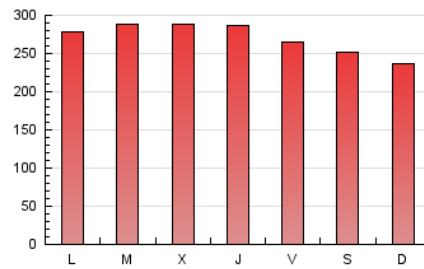

1. Cifras totales y promedios (Nacional)

MES - AÑO	NAVEGADORES UNICOS	VISITAS	PAGINAS
Septiembre - 2020	206.343	542.901	815.002
PROMEDIO DIARIO	14.648	18.097	27.167
PROMEDIO LUNES-VIERNES	14.982	18.604	28.190
PROMEDIO SABADO-DOMINGO	13.727	16.702	24.354
PAGINAS / VISITAS	1,50		
DURACION MEDIA VISITAS	0:01:20		
DURACION MEDIA PAGINAS	0:02:40		

2. Secciones (Nacional)

	PAGINAS	%
HOME	144.186	17.69 %
RESTO	670.816	82.31 %

3. Por día del mes (Nacional)

Día	N. únicos	Visitas	Páginas	Día	N. únicos	Visitas	Páginas	Día	N. únicos	Visitas	Páginas
1	15.660	18.912	27.943	11	15.697	19.073	28.567	21	15.882	20.192	29.544
2	12.725	15.732	24.283	12	20.196	23.111	31.072	22	11.371	14.181	21.475
3	11.705	14.430	22.351	13	17.217	20.523	28.276	23	12.074	14.912	24.507
4	11.128	13.730	21.325	14	18.301	23.137	33.681	24	16.104	19.967	31.174
5	11.172	13.783	21.768	15	14.603	17.989	27.070	25	13.768	16.674	25.536
6	10.825	13.365	20.426	16	13.869	16.846	24.485	26	10.907	13.215	19.873
7	12.433	15.554	24.307	17	14.256	17.785	26.528	27	10.785	13.348	20.013
8	19.382	25.345	39.199	18	16.715	21.086	30.589	28	12.817	15.790	24.123
9	24.044	30.474	46.179	19	15.217	19.238	27.707	29	15.041	18.235	28.070
10	19.120	23.326	34.558	20	13.497	17.035	25.693	30	12.915	15.913	24.680

4. Gráficas (Nacional)

4.1 Por día de la semana (promedio)

N. únicos / Visitas (x 100)

Páginas (x 100)

4.2 Por franja horaria (promedio)

Visitas (x 1000)

Páginas (x 1000)

4.3 Por meses