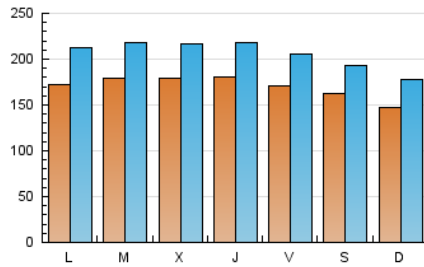

1. Cifras totales y promedios (Nacional e Internacional)

MES - AÑO	NAVEGADORES UNICOS	VISITAS	PAGINAS
Septiembre - 2020	274.029	619.985	907.167
PROMEDIO DIARIO	17.083	20.666	30.239
PROMEDIO LUNES-VIERNES	17.669	21.436	31.549
PROMEDIO SABADO-DOMINGO	15.469	18.549	26.637
PAGINAS / VISITAS	1,46		
DURACION MEDIA VISITAS	0:01:16		
DURACION MEDIA PAGINAS	0:02:44		

2. Secciones (Nacional e Internacional)

	PAGINAS	%
HOME	148.866	16.41 %
RESTO	758.301	83.59 %

3. Por día del mes (Nacional e Internacional)

Día	N. únicos	Visitas	Páginas	Día	N. únicos	Visitas	Páginas	Día	N. únicos	Visitas	Páginas
1	17.963	21.377	30.886	11	18.335	21.851	31.829	21	18.381	22.830	32.757
2	15.306	18.460	27.436	12	22.046	25.061	33.552	22	14.135	17.110	24.876
3	14.292	17.148	25.495	13	18.881	22.305	30.583	23	14.965	17.957	28.179
4	13.604	16.328	24.396	14	20.745	25.751	36.937	24	18.967	22.970	34.680
5	12.775	15.479	23.849	15	17.293	20.827	30.509	25	16.566	19.614	29.037
6	12.456	15.077	22.392	16	16.372	19.498	27.661	26	12.861	15.281	22.312
7	14.713	17.943	27.078	17	17.031	20.678	30.058	27	12.405	15.071	22.152
8	21.997	28.109	42.513	18	19.907	24.394	34.554	28	15.323	18.445	27.197
9	26.828	33.404	49.719	19	17.187	21.322	30.248	29	18.003	21.366	31.708
10	21.929	26.303	38.106	20	15.144	18.797	28.010	30	16.069	19.229	28.458

4. Gráficas (Nacional e Internacional)

4.1 Por día de la semana (promedio)

N. únicos / Visitas (x 100)

Páginas (x 100)

4.2 Por franja horaria (promedio)

Visitas (x 1000)

Páginas (x 1000)

4.3 Por meses