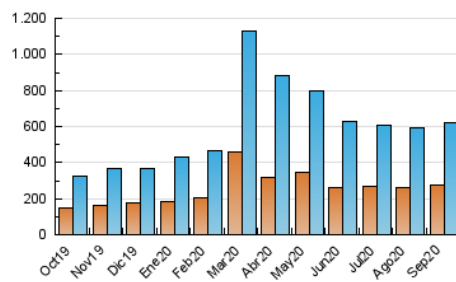

4.3 Por meses

N. únicos / Visitas (x 1000)