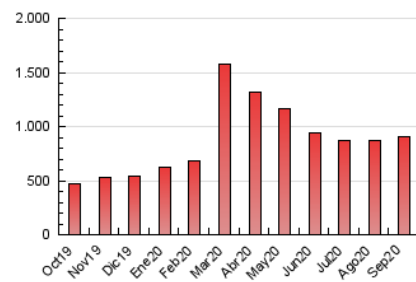

Páginas (x 1000)