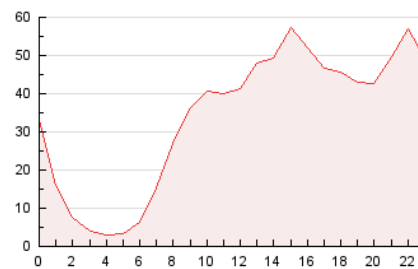

2. Secciones (Nacional)

	PAGINAS	%
HOME	144.186	17.69 %
RESTO	670.816	82.31 %

3. Por día del mes (Nacional)

Día	N. únicos	Visitas	Páginas	Día	N. únicos	Visitas	Páginas	Día	N. únicos	Visitas	Páginas
1	15.660	18.912	27.943	11	15.697	19.073	28.567	21	15.882	20.192	29.544
2	12.725	15.732	24.283	12	20.196	23.111	31.072	22	11.371	14.181	21.475
3	11.705	14.430	22.351	13	17.217	20.523	28.276	23	12.074	14.912	24.507
4	11.128	13.730	21.325	14	18.301	23.137	33.681	24	16.104	19.967	31.174
5	11.172	13.783	21.768	15	14.603	17.989	27.070	25	13.768	16.674	25.536
6	10.825	13.365	20.426	16	13.869	16.846	24.485	26	10.907	13.215	19.873
7	12.433	15.554	24.307	17	14.256	17.785	26.528	27	10.785	13.348	20.013
8	19.382	25.345	39.199	18	16.715	21.086	30.589	28	12.817	15.790	24.123
9	24.044	30.474	46.179	19	15.217	19.238	27.707	29	15.041	18.235	28.070
10	19.120	23.326	34.558	20	13.497	17.035	25.693	30	12.915	15.913	24.680

4. Gráficas (Nacional)

4.1 Por día de la semana (promedio)

N. únicos / Visitas (x 100)

Páginas (x 100)

4.2 Por franja horaria (promedio)

Visitas (x 1000)

Páginas (x 1000)

4.3 Por meses