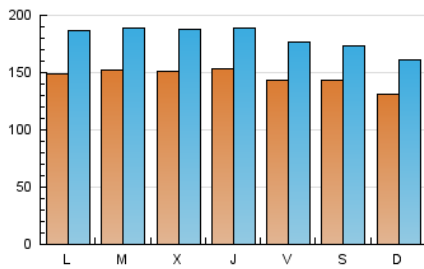

1. Cifras totales y promedios (Nacional)

MES - AÑO	NAVEGADORES UNICOS	VISITAS	PAGINAS
Septiembre - 2020	206.343	542.901	815.002
PROMEDIO DIARIO	14.648	18.097	27.167
PROMEDIO LUNES-VIERNES	14.982	18.604	28.190
PROMEDIO SABADO-DOMINGO	13.727	16.702	24.354
PAGINAS / VISITAS	1,50		
DURACION MEDIA VISITAS	0:01:20		
DURACION MEDIA PAGINAS	0:02:40		

2. Secciones (Nacional)

	PAGINAS	%
HOME	144.186	17.69 %
RESTO	670.816	82.31 %

3. Por día del mes (Nacional)

Día	N. únicos	Visitas	Páginas	Día	N. únicos	Visitas	Páginas	Día	N. únicos	Visitas	Páginas
1	15.660	18.912	27.943	11	15.697	19.073	28.567	21	15.882	20.192	29.544
2	12.725	15.732	24.283	12	20.196	23.111	31.072	22	11.371	14.181	21.475
3	11.705	14.430	22.351	13	17.217	20.523	28.276	23	12.074	14.912	24.507
4	11.128	13.730	21.325	14	18.301	23.137	33.681	24	16.104	19.967	31.174
5	11.172	13.783	21.768	15	14.603	17.989	27.070	25	13.768	16.674	25.536
6	10.825	13.365	20.426	16	13.869	16.846	24.485	26	10.907	13.215	19.873
7	12.433	15.554	24.307	17	14.256	17.785	26.528	27	10.785	13.348	20.013
8	19.382	25.345	39.199	18	16.715	21.086	30.589	28	12.817	15.790	24.123
9	24.044	30.474	46.179	19	15.217	19.238	27.707	29	15.041	18.235	28.070
10	19.120	23.326	34.558	20	13.497	17.035	25.693	30	12.915	15.913	24.680

4. Gráficas (Nacional)

4.1 Por día de la semana (promedio)

N. únicos / Visitas (x 100)

Páginas (x 100)

4.2 Por franja horaria (promedio)

Visitas (x 1000)

Páginas (x 1000)

4.3 Por meses