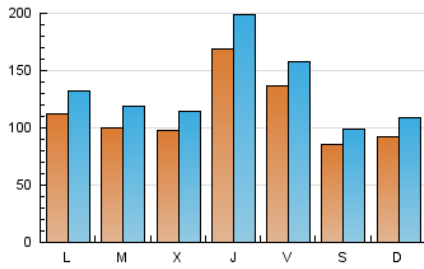

1. Cifras totales y promedios (Nacional e Internacional)

MES - AÑO	NAVEGADORES UNICOS	VISITAS	PAGINAS
Septiembre - 2019	170.089	396.551	577.065
PROMEDIO DIARIO	11.250	13.218	19.236
PROMEDIO LUNES-VIERNES	12.261	14.401	20.770
PROMEDIO SABADO-DOMINGO	8.891	10.460	15.654
PAGINAS / VISITAS	1,46		
DURACION MEDIA VISITAS	0:01:14		
DURACION MEDIA PAGINAS	0:02:43		

2. Secciones (Nacional e Internacional)

	PAGINAS	%
HOME	89.832	15.57 %
RESTO	487.233	84.43 %

3. Por día del mes (Nacional e Internacional)

Día	N. únicos	Visitas	Páginas	Día	N. únicos	Visitas	Páginas	Día	N. únicos	Visitas	Páginas
1	9.106	10.619	15.795	11	9.208	10.849	16.326	21	11.294	13.053	18.484
2	9.388	11.211	16.688	12	13.923	17.034	24.408	22	8.617	10.219	16.106
3	10.075	11.789	16.648	13	9.784	11.446	16.842	23	15.610	18.425	26.303
4	11.113	12.929	18.287	14	6.750	8.034	11.772	24	9.233	10.849	15.909
5	18.522	22.546	31.646	15	11.173	13.480	19.863	25	8.398	9.830	14.736
6	15.201	17.672	25.036	16	12.139	14.319	20.770	26	24.488	27.228	36.881
7	8.211	9.505	14.045	17	11.605	13.967	20.185	27	11.082	12.302	17.434
8	8.092	9.628	15.475	18	10.481	12.308	17.715	28	7.801	8.982	12.712
9	8.722	10.523	16.936	19	10.716	12.551	18.595	29	8.978	10.619	16.638
10	9.096	10.961	16.822	20	18.493	21.881	30.418	30	10.209	11.792	17.590

4. Gráficas (Nacional e Internacional)

4.1 Por día de la semana (promedio)

N. únicos / Visitas (x 100)

Páginas (x 100)

4.2 Por franja horaria (promedio)

Visitas (x 1000)

Páginas (x 1000)

4.3 Por meses