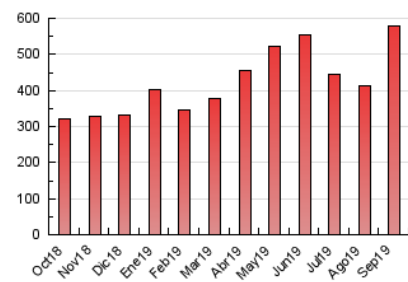

Páginas (x 1000)