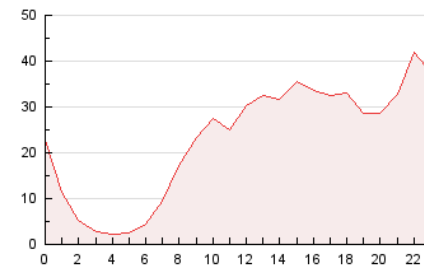

2. Secciones (Nacional)

	PAGINAS	%
HOME	85.874	15.55 %
RESTO	466.481	84.45 %

3. Por día del mes (Nacional)

Día	N. únicos	Visitas	Páginas	Día	N. únicos	Visitas	Páginas	Día	N. únicos	Visitas	Páginas
1	8.582	10.046	15.078	11	8.742	10.339	15.610	21	10.810	12.516	17.800
2	8.802	10.583	15.860	12	13.379	16.421	23.602	22	8.170	9.710	15.464
3	9.573	11.219	15.849	13	9.328	10.952	16.170	23	14.949	17.697	25.268
4	10.533	12.295	17.419	14	6.356	7.597	11.152	24	8.578	10.143	14.953
5	17.852	21.787	30.670	15	10.767	13.019	19.254	25	7.771	9.151	13.884
6	14.627	17.031	24.153	16	11.607	13.719	19.957	26	23.718	26.382	35.731
7	7.764	8.995	13.399	17	11.043	13.340	19.319	27	10.464	11.638	16.629
8	7.634	9.114	14.788	18	9.913	11.692	16.919	28	7.186	8.320	11.943
9	8.247	9.973	16.114	19	10.138	11.929	17.821	29	8.288	9.865	15.668
10	8.564	10.378	16.038	20	17.798	21.104	29.306	30	9.584	11.110	16.537

4. Gráficas (Nacional)

4.1 Por día de la semana (promedio)

N. únicos / Visitas (x 100)

Páginas (x 100)

4.2 Por franja horaria (promedio)

Visitas (x 1000)

Páginas (x 1000)

4.3 Por meses