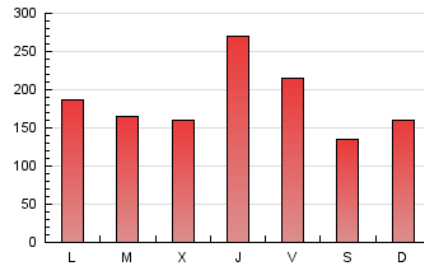

1. Cifras totales y promedios (Nacional)

MES - AÑO	NAVEGADORES UNICOS	VISITAS	PAGINAS
Septiembre - 2019	156.606	378.065	552.355
PROMEDIO DIARIO	10.692	12.602	18.412
PROMEDIO LUNES-VIERNES	11.677	13.756	19.896
PROMEDIO SABADO-DOMINGO	8.395	9.909	14.950
PAGINAS / VISITAS	1,46		
DURACION MEDIA VISITAS	0:01:15		
DURACION MEDIA PAGINAS	0:02:42		

2. Secciones (Nacional)

	PAGINAS	%
HOME	85.874	15.55 %
RESTO	466.481	84.45 %

3. Por día del mes (Nacional)

Día	N. únicos	Visitas	Páginas	Día	N. únicos	Visitas	Páginas	Día	N. únicos	Visitas	Páginas
1	8.582	10.046	15.078	11	8.742	10.339	15.610	21	10.810	12.516	17.800
2	8.802	10.583	15.860	12	13.379	16.421	23.602	22	8.170	9.710	15.464
3	9.573	11.219	15.849	13	9.328	10.952	16.170	23	14.949	17.697	25.268
4	10.533	12.295	17.419	14	6.356	7.597	11.152	24	8.578	10.143	14.953
5	17.852	21.787	30.670	15	10.767	13.019	19.254	25	7.771	9.151	13.884
6	14.627	17.031	24.153	16	11.607	13.719	19.957	26	23.718	26.382	35.731
7	7.764	8.995	13.399	17	11.043	13.340	19.319	27	10.464	11.638	16.629
8	7.634	9.114	14.788	18	9.913	11.692	16.919	28	7.186	8.320	11.943
9	8.247	9.973	16.114	19	10.138	11.929	17.821	29	8.288	9.865	15.668
10	8.564	10.378	16.038	20	17.798	21.104	29.306	30	9.584	11.110	16.537

4. Gráficas (Nacional)

4.1 Por día de la semana (promedio)

N. únicos / Visitas (x 100)

Páginas (x 100)

4.2 Por franja horaria (promedio)

Visitas (x 1000)

Páginas (x 1000)

4.3 Por meses