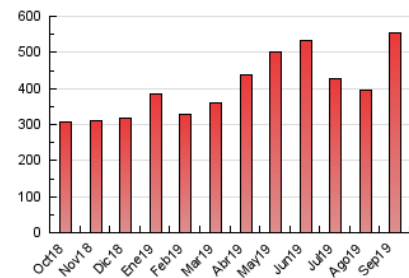

Páginas (x 1000)