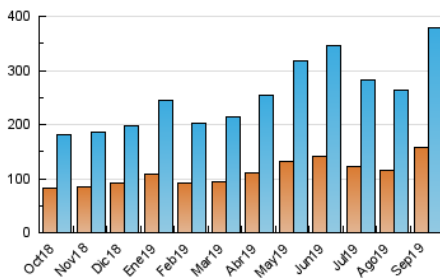

2. Secciones (Nacional)

	PAGINAS	%
HOME	85.874	15.55 %
RESTO	466.481	84.45 %

3. Por día del mes (Nacional)

Día	N. únicos	Visitas	Páginas	Día	N. únicos	Visitas	Páginas	Día	N. únicos	Visitas	Páginas
1	8.582	10.046	15.078	11	8.742	10.339	15.610	21	10.810	12.516	17.800
2	8.802	10.583	15.860	12	13.379	16.421	23.602	22	8.170	9.710	15.464
3	9.573	11.219	15.849	13	9.328	10.952	16.170	23	14.949	17.697	25.268
4	10.533	12.295	17.419	14	6.356	7.597	11.152	24	8.578	10.143	14.953
5	17.852	21.787	30.670	15	10.767	13.019	19.254	25	7.771	9.151	13.884
6	14.627	17.031	24.153	16	11.607	13.719	19.957	26	23.718	26.382	35.731
7	7.764	8.995	13.399	17	11.043	13.340	19.319	27	10.464	11.638	16.629
8	7.634	9.114	14.788	18	9.913	11.692	16.919	28	7.186	8.320	11.943
9	8.247	9.973	16.114	19	10.138	11.929	17.821	29	8.288	9.865	15.668
10	8.564	10.378	16.038	20	17.798	21.104	29.306	30	9.584	11.110	16.537

4. Gráficas (Nacional)

4.1 Por día de la semana (promedio)

N. únicos / Visitas (x 100)

Páginas (x 100)

4.2 Por franja horaria (promedio)

Visitas (x 1000)

Páginas (x 1000)

4.3 Por meses

N. únicos / Visitas (x 1000)

Páginas (x 1000)

5. Observaciones

Este Medio Electrónico de Comunicación ha sido medido por la herramienta Google Analytics de Google

6. Definiciones básicas (Para más información ver Normas Técnicas para el Control de los Medios Electrónicos de Comunicación)

Visita:

Una secuencia ininterrumpida de páginas servidas a un usuario válido. Si dicho usuario no realiza peticiones de páginas en un periodo de tiempo (30 min) la siguiente petición constituirá el inicio de una nueva visita.