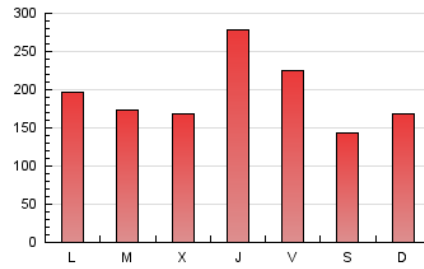

1. Cifras totales y promedios (Nacional e Internacional)

MES - AÑO	NAVEGADORES UNICOS	VISITAS	PAGINAS
Septiembre - 2019	170.089	396.551	577.065
PROMEDIO DIARIO	11.250	13.218	19.236
PROMEDIO LUNES-VIERNES	12.261	14.401	20.770
PROMEDIO SABADO-DOMINGO	8.891	10.460	15.654
PAGINAS / VISITAS	1,46		
DURACION MEDIA VISITAS	0:01:14		
DURACION MEDIA PAGINAS	0:02:43		

2. Secciones (Nacional e Internacional)

	PAGINAS	%
HOME	89.832	15.57 %
RESTO	487.233	84.43 %

3. Por día del mes (Nacional e Internacional)

Día	N. únicos	Visitas	Páginas	Día	N. únicos	Visitas	Páginas	Día	N. únicos	Visitas	Páginas
1	9.106	10.619	15.795	11	9.208	10.849	16.326	21	11.294	13.053	18.484
2	9.388	11.211	16.688	12	13.923	17.034	24.408	22	8.617	10.219	16.106
3	10.075	11.789	16.648	13	9.784	11.446	16.842	23	15.610	18.425	26.303
4	11.113	12.929	18.287	14	6.750	8.034	11.772	24	9.233	10.849	15.909
5	18.522	22.546	31.646	15	11.173	13.480	19.863	25	8.398	9.830	14.736
6	15.201	17.672	25.036	16	12.139	14.319	20.770	26	24.488	27.228	36.881
7	8.211	9.505	14.045	17	11.605	13.967	20.185	27	11.082	12.302	17.434
8	8.092	9.628	15.475	18	10.481	12.308	17.715	28	7.801	8.982	12.712
9	8.722	10.523	16.936	19	10.716	12.551	18.595	29	8.978	10.619	16.638
10	9.096	10.961	16.822	20	18.493	21.881	30.418	30	10.209	11.792	17.590

4. Gráficas (Nacional e Internacional)

4.1 Por día de la semana (promedio)

N. únicos / Visitas (x 100)

Páginas (x 100)

4.2 Por franja horaria (promedio)

Visitas (x 1000)

Páginas (x 1000)

4.3 Por meses