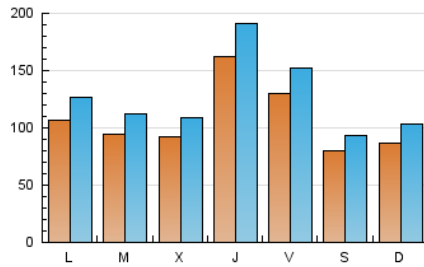

1. Cifras totales y promedios (Nacional)

MES - AÑO	NAVEGADORES UNICOS	VISITAS	PAGINAS
Septiembre - 2019	156.606	378.065	552.355
PROMEDIO DIARIO	10.692	12.602	18.412
PROMEDIO LUNES-VIERNES	11.677	13.756	19.896
PROMEDIO SABADO-DOMINGO	8.395	9.909	14.950
PAGINAS / VISITAS	1,46		
DURACION MEDIA VISITAS	0:01:15		
DURACION MEDIA PAGINAS	0:02:42		

2. Secciones (Nacional)

	PAGINAS	%
HOME	85.874	15.55 %
RESTO	466.481	84.45 %

3. Por día del mes (Nacional)

Día	N. únicos	Visitas	Páginas	Día	N. únicos	Visitas	Páginas	Día	N. únicos	Visitas	Páginas
1	8.582	10.046	15.078	11	8.742	10.339	15.610	21	10.810	12.516	17.800
2	8.802	10.583	15.860	12	13.379	16.421	23.602	22	8.170	9.710	15.464
3	9.573	11.219	15.849	13	9.328	10.952	16.170	23	14.949	17.697	25.268
4	10.533	12.295	17.419	14	6.356	7.597	11.152	24	8.578	10.143	14.953
5	17.852	21.787	30.670	15	10.767	13.019	19.254	25	7.771	9.151	13.884
6	14.627	17.031	24.153	16	11.607	13.719	19.957	26	23.718	26.382	35.731
7	7.764	8.995	13.399	17	11.043	13.340	19.319	27	10.464	11.638	16.629
8	7.634	9.114	14.788	18	9.913	11.692	16.919	28	7.186	8.320	11.943
9	8.247	9.973	16.114	19	10.138	11.929	17.821	29	8.288	9.865	15.668
10	8.564	10.378	16.038	20	17.798	21.104	29.306	30	9.584	11.110	16.537

4. Gráficas (Nacional)

4.1 Por día de la semana (promedio)

N. únicos / Visitas (x 100)

Páginas (x 100)

4.2 Por franja horaria (promedio)

Visitas (x 1000)

Páginas (x 1000)

4.3 Por meses