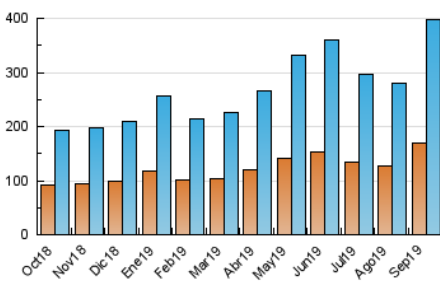

4.3 Por meses

N. únicos / Visitas (x 1000)