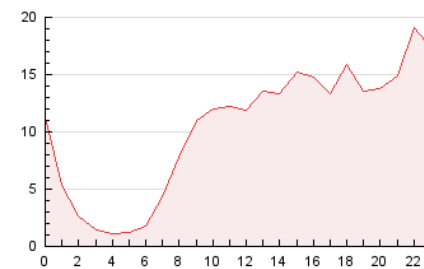

2. Secciones (Nacional)

	PAGINAS	%
HOME	80.253	32.24 %
RESTO	168.707	67.76 %

3. Por día del mes (Nacional)

Día	N. únicos	Visitas	Páginas	Día	N. únicos	Visitas	Páginas	Día	N. únicos	Visitas	Páginas
1	3.801	4.395	7.735	11	4.155	4.842	8.908	21	3.077	3.611	6.335
2	3.270	3.882	6.954	12	3.481	4.092	7.300	22	2.668	3.081	5.045
3	3.681	4.351	8.139	13	3.115	3.652	6.397	23	3.719	4.286	7.291
4	3.872	4.500	8.062	14	3.136	3.676	6.477	24	3.852	4.479	7.840
5	4.021	4.704	8.173	15	2.590	2.989	5.031	25	3.937	4.567	7.428
6	3.605	4.288	7.682	16	2.377	2.836	5.475	26	4.790	5.584	8.931
7	2.941	3.388	6.714	17	3.301	3.857	7.229	27	4.411	5.106	8.379
8	5.744	6.873	11.872	18	9.005	10.238	16.497	28	5.978	6.807	10.725
9	6.330	7.483	13.641	19	4.341	5.031	8.774	29	5.430	6.047	9.544
10	5.294	6.199	11.344	20	3.139	3.687	6.735	30	4.295	4.876	8.303

4. Gráficas (Nacional)

4.1 Por día de la semana (promedio)

N. únicos / Visitas (x 100)

Páginas (x 100)

4.2 Por franja horaria (promedio)

Visitas (x 1000)

Páginas (x 1000)

4.3 Por meses