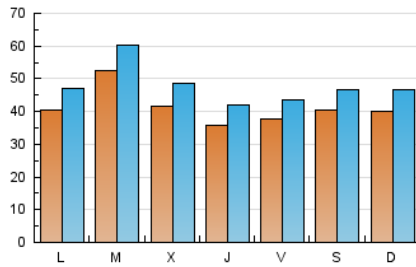

1. Cifras totales y promedios (Nacional)

MES - AÑO	NAVEGADORES UNICOS	VISITAS	PAGINAS
Septiembre - 2018	67.540	143.407	248.960
PROMEDIO DIARIO	4.112	4.780	8.299
PROMEDIO LUNES-VIERNES	4.157	4.833	8.403
PROMEDIO SABADO-DOMINGO	4.022	4.675	8.089
PAGINAS / VISITAS	1,74		
DURACION MEDIA VISITAS	0:02:00		
DURACION MEDIA PAGINAS	0:02:44		

2. Secciones (Nacional)

	PAGINAS	%
HOME	80.253	32.24 %
RESTO	168.707	67.76 %

3. Por día del mes (Nacional)

Día	N. únicos	Visitas	Páginas	Día	N. únicos	Visitas	Páginas	Día	N. únicos	Visitas	Páginas
1	3.801	4.395	7.735	11	4.155	4.842	8.908	21	3.077	3.611	6.335
2	3.270	3.882	6.954	12	3.481	4.092	7.300	22	2.668	3.081	5.045
3	3.681	4.351	8.139	13	3.115	3.652	6.397	23	3.719	4.286	7.291
4	3.872	4.500	8.062	14	3.136	3.676	6.477	24	3.852	4.479	7.840
5	4.021	4.704	8.173	15	2.590	2.989	5.031	25	3.937	4.567	7.428
6	3.605	4.288	7.682	16	2.377	2.836	5.475	26	4.790	5.584	8.931
7	2.941	3.388	6.714	17	3.301	3.857	7.229	27	4.411	5.106	8.379
8	5.744	6.873	11.872	18	9.005	10.238	16.497	28	5.978	6.807	10.725
9	6.330	7.483	13.641	19	4.341	5.031	8.774	29	5.430	6.047	9.544
10	5.294	6.199	11.344	20	3.139	3.687	6.735	30	4.295	4.876	8.303

4. Gráficas (Nacional)

4.1 Por día de la semana (promedio)

N. únicos / Visitas (x 100)

Páginas (x 100)

4.2 Por franja horaria (promedio)

Visitas (x 1000)

Páginas (x 1000)

4.3 Por meses