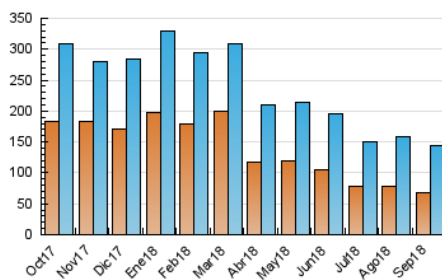

4.3 Por meses

N. únicos / Visitas (x 1000)