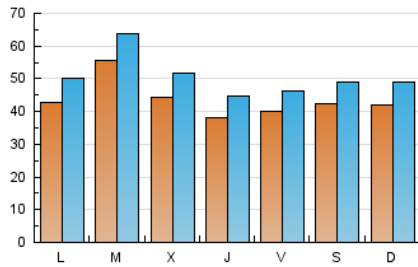

1. Cifras totales y promedios (Nacional e Internacional)

MES - AÑO	NAVEGADORES UNICOS	VISITAS	PAGINAS
Septiembre - 2018	73.300	151.617	261.121
PROMEDIO DIARIO	4.359	5.054	8.704
PROMEDIO LUNES-VIERNES	4.423	5.127	8.841
PROMEDIO SABADO-DOMINGO	4.229	4.907	8.431
PAGINAS / VISITAS	1,72		
DURACION MEDIA VISITAS	0:02:00		
DURACION MEDIA PAGINAS	0:02:46		

2. Secciones (Nacional e Internacional)

	PAGINAS	%
HOME	84.261	32.27 %
RESTO	176.860	67.73 %

3. Por día del mes (Nacional e Internacional)

Día	N. únicos	Visitas	Páginas	Día	N. únicos	Visitas	Páginas	Día	N. únicos	Visitas	Páginas
1	3.983	4.608	8.071	11	4.423	5.135	9.324	21	3.304	3.864	6.744
2	3.476	4.111	7.314	12	3.745	4.383	7.707	22	2.837	3.273	5.341
3	3.936	4.635	8.638	13	3.308	3.875	6.737	23	3.907	4.498	7.647
4	4.158	4.811	8.483	14	3.351	3.908	6.823	24	4.082	4.740	8.322
5	4.302	5.008	8.597	15	2.742	3.159	5.271	25	4.165	4.822	7.765
6	3.855	4.554	8.078	16	2.515	2.989	5.696	26	5.047	5.862	9.326
7	3.170	3.638	7.115	17	3.568	4.157	7.714	27	4.671	5.397	8.812
8	5.984	7.150	12.261	18	9.501	10.766	17.157	28	6.257	7.118	11.221
9	6.604	7.789	14.088	19	4.631	5.359	9.267	29	5.707	6.353	9.957
10	5.596	6.530	11.821	20	3.397	3.984	7.163	30	4.534	5.141	8.661

4. Gráficas (Nacional e Internacional)

4.1 Por día de la semana (promedio)

N. únicos / Visitas (x 100)

Páginas (x 100)

4.2 Por franja horaria (promedio)

Visitas (x 1000)

Páginas (x 1000)

4.3 Por meses