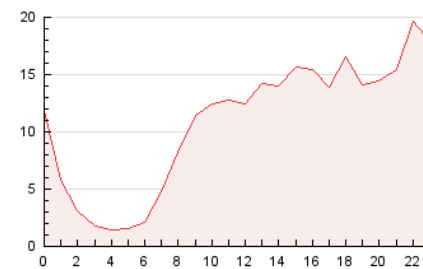

2. Secciones (Nacional e Internacional)

	PAGINAS	%
HOME	84.261	32.27 %
RESTO	176.860	67.73 %

3. Por día del mes (Nacional e Internacional)

Día	N. únicos	Visitas	Páginas	Día	N. únicos	Visitas	Páginas	Día	N. únicos	Visitas	Páginas
1	3.983	4.608	8.071	11	4.423	5.135	9.324	21	3.304	3.864	6.744
2	3.476	4.111	7.314	12	3.745	4.383	7.707	22	2.837	3.273	5.341
3	3.936	4.635	8.638	13	3.308	3.875	6.737	23	3.907	4.498	7.647
4	4.158	4.811	8.483	14	3.351	3.908	6.823	24	4.082	4.740	8.322
5	4.302	5.008	8.597	15	2.742	3.159	5.271	25	4.165	4.822	7.765
6	3.855	4.554	8.078	16	2.515	2.989	5.696	26	5.047	5.862	9.326
7	3.170	3.638	7.115	17	3.568	4.157	7.714	27	4.671	5.397	8.812
8	5.984	7.150	12.261	18	9.501	10.766	17.157	28	6.257	7.118	11.221
9	6.604	7.789	14.088	19	4.631	5.359	9.267	29	5.707	6.353	9.957
10	5.596	6.530	11.821	20	3.397	3.984	7.163	30	4.534	5.141	8.661

4. Gráficas (Nacional e Internacional)

4.1 Por día de la semana (promedio)

N. únicos / Visitas (x 100)

Páginas (x 100)

4.2 Por franja horaria (promedio)

Visitas (x 1000)

Páginas (x 1000)

4.3 Por meses