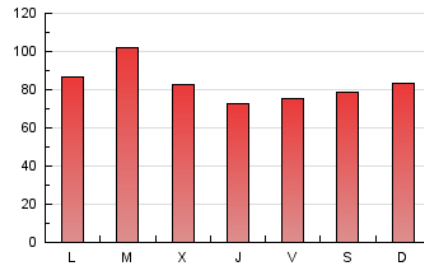

1. Cifras totales y promedios (Nacional)

MES - AÑO	NAVEGADORES UNICOS	VISITAS	PAGINAS
Septiembre - 2018	67.540	143.407	248.960
PROMEDIO DIARIO	4.112	4.780	8.299
PROMEDIO LUNES-VIERNES	4.157	4.833	8.403
PROMEDIO SABADO-DOMINGO	4.022	4.675	8.089
PAGINAS / VISITAS	1,74		
DURACION MEDIA VISITAS	0:02:00		
DURACION MEDIA PAGINAS	0:02:44		

2. Secciones (Nacional)

	PAGINAS	%
HOME	80.253	32.24 %
RESTO	168.707	67.76 %

3. Por día del mes (Nacional)

Día	N. únicos	Visitas	Páginas	Día	N. únicos	Visitas	Páginas	Día	N. únicos	Visitas	Páginas
1	3.801	4.395	7.735	11	4.155	4.842	8.908	21	3.077	3.611	6.335
2	3.270	3.882	6.954	12	3.481	4.092	7.300	22	2.668	3.081	5.045
3	3.681	4.351	8.139	13	3.115	3.652	6.397	23	3.719	4.286	7.291
4	3.872	4.500	8.062	14	3.136	3.676	6.477	24	3.852	4.479	7.840
5	4.021	4.704	8.173	15	2.590	2.989	5.031	25	3.937	4.567	7.428
6	3.605	4.288	7.682	16	2.377	2.836	5.475	26	4.790	5.584	8.931
7	2.941	3.388	6.714	17	3.301	3.857	7.229	27	4.411	5.106	8.379
8	5.744	6.873	11.872	18	9.005	10.238	16.497	28	5.978	6.807	10.725
9	6.330	7.483	13.641	19	4.341	5.031	8.774	29	5.430	6.047	9.544
10	5.294	6.199	11.344	20	3.139	3.687	6.735	30	4.295	4.876	8.303

4. Gráficas (Nacional)

4.1 Por día de la semana (promedio)

N. únicos / Visitas (x 100)

Páginas (x 100)

4.2 Por franja horaria (promedio)

Visitas (x 1000)

Páginas (x 1000)

4.3 Por meses