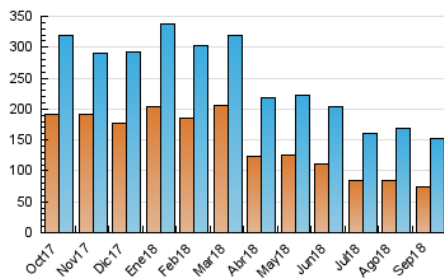

4.3 Por meses

N. únicos / Visitas (x 1000)