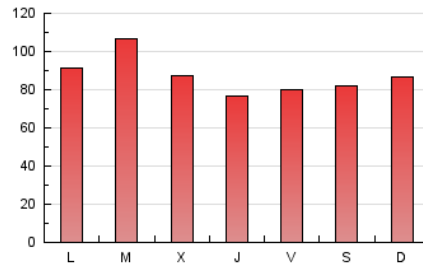

1. Cifras totales y promedios (Nacional e Internacional)

MES - AÑO	NAVEGADORES UNICOS	VISITAS	PAGINAS
Septiembre - 2018	73.300	151.617	261.121
PROMEDIO DIARIO	4.359	5.054	8.704
PROMEDIO LUNES-VIERNES	4.423	5.127	8.841
PROMEDIO SABADO-DOMINGO	4.229	4.907	8.431
PAGINAS / VISITAS	1,72		
DURACION MEDIA VISITAS	0:02:00		
DURACION MEDIA PAGINAS	0:02:46		

2. Secciones (Nacional e Internacional)

	PAGINAS	%
HOME	84.261	32.27 %
RESTO	176.860	67.73 %

3. Por día del mes (Nacional e Internacional)

Día	N. únicos	Visitas	Páginas	Día	N. únicos	Visitas	Páginas	Día	N. únicos	Visitas	Páginas
1	3.983	4.608	8.071	11	4.423	5.135	9.324	21	3.304	3.864	6.744
2	3.476	4.111	7.314	12	3.745	4.383	7.707	22	2.837	3.273	5.341
3	3.936	4.635	8.638	13	3.308	3.875	6.737	23	3.907	4.498	7.647
4	4.158	4.811	8.483	14	3.351	3.908	6.823	24	4.082	4.740	8.322
5	4.302	5.008	8.597	15	2.742	3.159	5.271	25	4.165	4.822	7.765
6	3.855	4.554	8.078	16	2.515	2.989	5.696	26	5.047	5.862	9.326
7	3.170	3.638	7.115	17	3.568	4.157	7.714	27	4.671	5.397	8.812
8	5.984	7.150	12.261	18	9.501	10.766	17.157	28	6.257	7.118	11.221
9	6.604	7.789	14.088	19	4.631	5.359	9.267	29	5.707	6.353	9.957
10	5.596	6.530	11.821	20	3.397	3.984	7.163	30	4.534	5.141	8.661

4. Gráficas (Nacional e Internacional)

4.1 Por día de la semana (promedio)

N. únicos / Visitas (x 100)

Páginas (x 100)

4.2 Por franja horaria (promedio)

Visitas (x 1000)

Páginas (x 1000)

4.3 Por meses