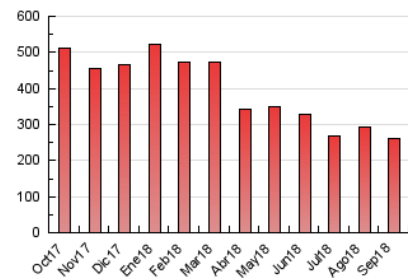

Páginas (x 1000)