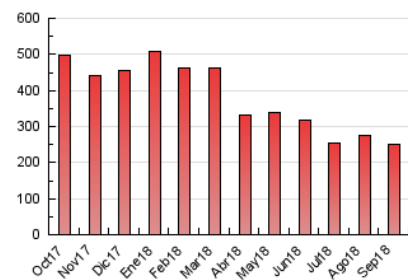

Páginas (x 1000)