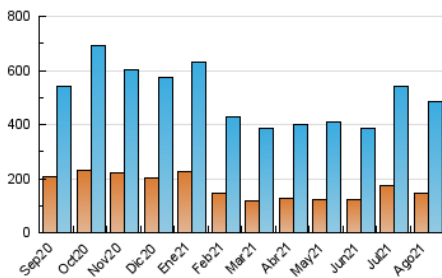

#### 3. Por día del mes (Nacional)

Día	N. únicos	Visitas	Páginas	Día	N. únicos	Visitas	Páginas	Día	N. únicos	Visitas	Páginas
1	12.291	15.460	22.381	11	14.058	18.545	27.204	21	10.587	13.592	20.501
2	11.166	14.805	21.919	12	15.270	19.472	28.026	22	16.308	20.514	29.006
3	8.907	12.131	18.095	13	12.158	16.412	25.211	23	18.385	23.365	34.302
4	10.385	13.913	21.037	14	8.471	11.263	17.251	24	13.489	17.907	26.711
5	10.240	13.649	20.276	15	10.880	14.376	21.397	25	10.998	14.451	22.214
6	8.762	11.584	17.076	16	8.821	11.668	17.626	26	8.971	12.161	18.902
7	7.820	10.530	15.958	17	10.960	14.560	21.601	27	8.477	11.548	17.861
8	9.796	12.915	19.564	18	10.534	13.643	19.898	28	8.307	10.994	16.373
9	11.288	15.020	22.407	19	21.736	29.411	46.583	29	13.237	17.271	24.845
10	12.480	16.654	24.919	20	16.793	25.199	40.388	30	12.733	16.701	23.904
								31	11.792	15.908	24.256

##### 4.1 Por día de la semana (promedio)

N. únicos / Visitas (x 100)

Páginas (x 100)

##### 4.2 Por franja horaria (promedio)

Visitas\_\_ (x 1000)

Páginas (x 1000)

##### 4.3 Por meses

N. únicos / Visitas (x 1000)

Páginas (x 1000)