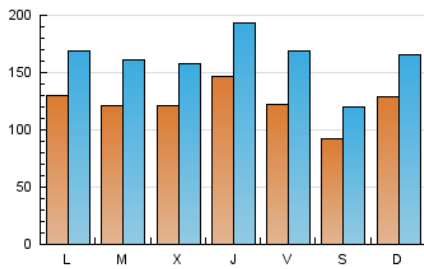

4. Gráficas (Nacional e Internacional)

4.1 Por día de la semana (promedio)

N. únicos / Visitas (x 100)