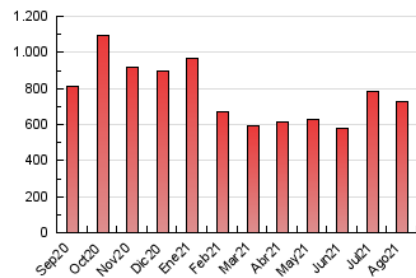

#### 3. Por día del mes (Nacional)

Día	N. únicos	Visitas	Páginas	Día	N. únicos	Visitas	Páginas	Día	N. únicos	Visitas	Páginas
1	12.291	15.460	22.381	11	14.058	18.545	27.204	21	10.587	13.592	20.501
2	11.166	14.805	21.919	12	15.270	19.472	28.026	22	16.308	20.514	29.006
3	8.907	12.131	18.095	13	12.158	16.412	25.211	23	18.385	23.365	34.302
4	10.385	13.913	21.037	14	8.471	11.263	17.251	24	13.489	17.907	26.711
5	10.240	13.649	20.276	15	10.880	14.376	21.397	25	10.998	14.451	22.214
6	8.762	11.584	17.076	16	8.821	11.668	17.626	26	8.971	12.161	18.902
7	7.820	10.530	15.958	17	10.960	14.560	21.601	27	8.477	11.548	17.861
8	9.796	12.915	19.564	18	10.534	13.643	19.898	28	8.307	10.994	16.373
9	11.288	15.020	22.407	19	21.736	29.411	46.583	29	13.237	17.271	24.845
10	12.480	16.654	24.919	20	16.793	25.199	40.388	30	12.733	16.701	23.904
								31	11.792	15.908	24.256

##### 4.1 Por día de la semana (promedio)

N. únicos / Visitas (x 100)

Páginas (x 100)

##### 4.2 Por franja horaria (promedio)

Visitas\_\_ (x 1000)

Páginas (x 1000)

##### 4.3 Por meses

N. únicos / Visitas (x 1000)

Páginas (x 1000)