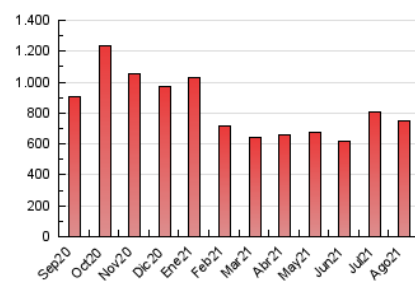

### 3. Por día del mes (Nacional e Internacional)

Día	N. únicos	Visitas	Páginas	Día	N. únicos	Visitas	Páginas	Día	N. únicos	Visitas	Páginas
1	12.593	15.807	22.847	11	14.721	19.272	28.100	21	11.029	14.082	21.154
2	11.669	15.340	22.596	12	15.922	20.169	28.885	22	16.759	21.038	29.728
3	9.385	12.660	18.767	13	12.753	17.044	25.970	23	18.997	24.099	35.354
4	10.912	14.485	21.787	14	8.834	11.664	17.817	24	14.110	18.637	27.767
5	10.743	14.197	20.972	15	11.202	14.762	21.914	25	11.655	15.179	23.167
6	9.299	12.170	17.826	16	9.233	12.140	18.206	26	9.649	12.908	19.913
7	8.170	10.905	16.433	17	11.533	15.188	22.407	27	9.103	12.265	18.831
8	10.119	13.272	20.019	18	11.137	14.307	20.702	28	8.739	11.495	17.074
9	11.823	15.603	23.175	19	22.505	30.250	47.696	29	13.703	17.801	25.517
10	13.099	17.342	25.744	20	17.513	26.005	41.457	30	13.415	17.451	24.845
								31	12.503	16.698	25.298

##### 4.1 Por día de la semana (promedio)

N. únicos / Visitas (x 100)

Páginas (x 100)

##### 4.2 Por franja horaria (promedio)

Visitas\_\_ (x 1000)

Páginas (x 1000)

##### 4.3 Por meses

N. únicos / Visitas (x 1000)

Páginas (x 1000)