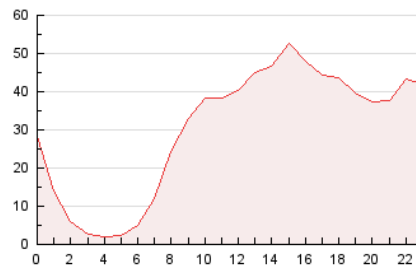

#### 3. Por día del mes (Nacional)

Día	N. únicos	Visitas	Páginas	Día	N. únicos	Visitas	Páginas	Día	N. únicos	Visitas	Páginas
1	12.291	15.460	22.381	11	14.058	18.545	27.204	21	10.587	13.592	20.501
2	11.166	14.805	21.919	12	15.270	19.472	28.026	22	16.308	20.514	29.006
3	8.907	12.131	18.095	13	12.158	16.412	25.211	23	18.385	23.365	34.302
4	10.385	13.913	21.037	14	8.471	11.263	17.251	24	13.489	17.907	26.711
5	10.240	13.649	20.276	15	10.880	14.376	21.397	25	10.998	14.451	22.214
6	8.762	11.584	17.076	16	8.821	11.668	17.626	26	8.971	12.161	18.902
7	7.820	10.530	15.958	17	10.960	14.560	21.601	27	8.477	11.548	17.861
8	9.796	12.915	19.564	18	10.534	13.643	19.898	28	8.307	10.994	16.373
9	11.288	15.020	22.407	19	21.736	29.411	46.583	29	13.237	17.271	24.845
10	12.480	16.654	24.919	20	16.793	25.199	40.388	30	12.733	16.701	23.904
								31	11.792	15.908	24.256

##### 4.1 Por día de la semana (promedio)

N. únicos / Visitas (x 100)

Páginas (x 100)

##### 4.2 Por franja horaria (promedio)

Visitas\_\_ (x 1000)

Páginas (x 1000)

##### 4.3 Por meses

N. únicos / Visitas (x 1000)

Páginas (x 1000)