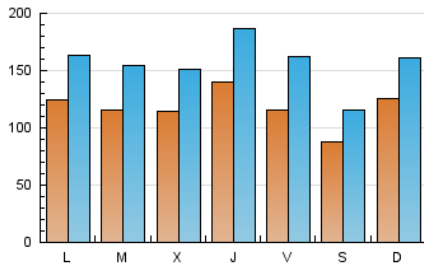

4. Gráficas (Nacional)

4.1 Por día de la semana (promedio)

N. únicos / Visitas (x 100)