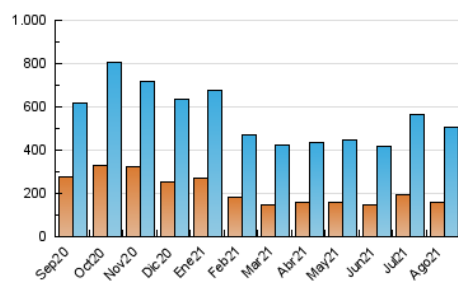

### 3. Por día del mes (Nacional e Internacional)

Día	N. únicos	Visitas	Páginas	Día	N. únicos	Visitas	Páginas	Día	N. únicos	Visitas	Páginas
1	12.593	15.807	22.847	11	14.721	19.272	28.100	21	11.029	14.082	21.154
2	11.669	15.340	22.596	12	15.922	20.169	28.885	22	16.759	21.038	29.728
3	9.385	12.660	18.767	13	12.753	17.044	25.970	23	18.997	24.099	35.354
4	10.912	14.485	21.787	14	8.834	11.664	17.817	24	14.110	18.637	27.767
5	10.743	14.197	20.972	15	11.202	14.762	21.914	25	11.655	15.179	23.167
6	9.299	12.170	17.826	16	9.233	12.140	18.206	26	9.649	12.908	19.913
7	8.170	10.905	16.433	17	11.533	15.188	22.407	27	9.103	12.265	18.831
8	10.119	13.272	20.019	18	11.137	14.307	20.702	28	8.739	11.495	17.074
9	11.823	15.603	23.175	19	22.505	30.250	47.696	29	13.703	17.801	25.517
10	13.099	17.342	25.744	20	17.513	26.005	41.457	30	13.415	17.451	24.845
								31	12.503	16.698	25.298

##### 4.1 Por día de la semana (promedio)

N. únicos / Visitas (x 100)

Páginas (x 100)

##### 4.2 Por franja horaria (promedio)

Visitas\_\_ (x 1000)

Páginas (x 1000)

##### 4.3 Por meses

N. únicos / Visitas (x 1000)

Páginas (x 1000)