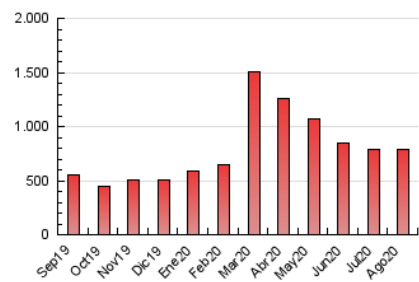

Páginas (x 1000)