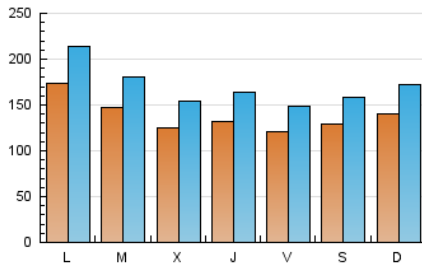

1. Cifras totales y promedios (Nacional)

MES - AÑO	NAVEGADORES UNICOS	VISITAS	PAGINAS
Agosto - 2020	205.175	530.697	792.240
PROMEDIO DIARIO	13.930	17.119	25.556
PROMEDIO LUNES-VIERNES	14.127	17.408	26.059
PROMEDIO SABADO-DOMINGO	13.517	16.514	24.500
PAGINAS / VISITAS	1,49		
DURACION MEDIA VISITAS	0:01:12		
DURACION MEDIA PAGINAS	0:02:26		

2. Secciones (Nacional)

	PAGINAS	%
HOME	141.745	17.89 %
RESTO	650.495	82.11 %

3. Por día del mes (Nacional)

Día	N. únicos	Visitas	Páginas	Día	N. únicos	Visitas	Páginas	Día	N. únicos	Visitas	Páginas
1	13.342	16.295	23.121	11	18.151	22.568	33.978	21	10.016	12.348	19.789
2	12.396	15.186	21.651	12	15.492	19.166	28.841	22	8.554	10.498	16.528
3	14.999	18.505	26.667	13	14.923	18.118	26.217	23	8.234	10.307	15.691
4	16.581	20.259	28.905	14	11.943	14.291	21.437	24	10.115	12.479	19.117
5	12.427	15.441	23.086	15	12.745	15.367	22.431	25	14.015	16.848	24.700
6	15.709	20.102	29.846	16	14.356	17.784	26.551	26	11.582	14.513	23.449
7	16.050	19.895	29.655	17	12.754	15.921	23.924	27	13.155	16.042	23.961
8	14.870	18.647	28.472	18	10.115	12.506	19.112	28	10.253	12.680	20.221
9	16.977	21.106	30.620	19	10.284	12.502	18.918	29	15.294	18.058	27.512
10	32.752	40.182	57.150	20	9.197	11.497	18.176	30	18.400	21.889	32.425
								31	16.163	19.697	30.089

4. Gráficas (Nacional)

4.1 Por día de la semana (promedio)

N. únicos / Visitas (x 100)

Páginas (x 100)

4.2 Por franja horaria (promedio)

Visitas (x 1000)

Páginas (x 1000)

4.3 Por meses