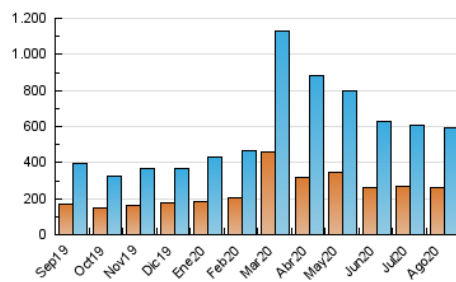

4.3 Por meses

N. únicos / Visitas (x 1000)