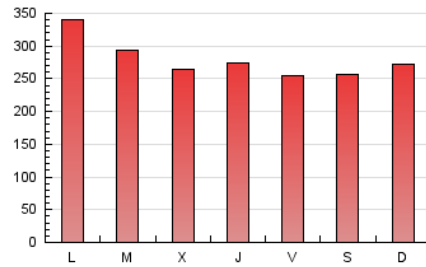

1. Cifras totales y promedios (Nacional e Internacional)

MES - AÑO	NAVEGADORES UNICOS	VISITAS	PAGINAS
Agosto - 2020	262.027	596.154	870.481
PROMEDIO DIARIO	15.919	19.231	28.080
PROMEDIO LUNES-VIERNES	16.325	19.739	28.835
PROMEDIO SABADO-DOMINGO	15.068	18.164	26.494
PAGINAS / VISITAS	1,46		
DURACION MEDIA VISITAS	0:01:10		
DURACION MEDIA PAGINAS	0:02:31		

2. Secciones (Nacional e Internacional)

	PAGINAS	%
HOME	145.836	16.75 %
RESTO	724.645	83.25 %

3. Por día del mes (Nacional e Internacional)

Día	N. únicos	Visitas	Páginas	Día	N. únicos	Visitas	Páginas	Día	N. únicos	Visitas	Páginas
1	14.979	18.034	25.179	11	20.380	24.946	36.805	21	12.519	15.014	22.928
2	13.816	16.685	23.477	12	17.817	21.619	31.749	22	10.324	12.377	18.709
3	16.900	20.539	29.124	13	17.112	20.458	28.983	23	9.615	11.755	17.409
4	18.762	22.586	31.638	14	13.965	16.426	23.957	24	12.216	14.710	21.755
5	14.497	17.626	25.733	15	14.175	16.888	24.253	25	16.264	19.234	27.511
6	17.980	22.505	32.768	16	15.696	19.215	28.281	26	13.953	17.019	26.418
7	17.940	21.894	32.073	17	14.374	17.658	26.096	27	15.474	18.513	26.880
8	16.532	20.443	30.594	18	12.256	14.766	21.764	28	12.558	15.117	23.060
9	18.574	22.814	32.727	19	12.636	14.988	21.811	29	17.087	19.952	29.763
10	35.142	42.737	60.245	20	11.667	14.093	21.272	30	19.883	23.474	34.544
								31	18.408	22.069	32.975

4. Gráficas (Nacional e Internacional)

4.1 Por día de la semana (promedio)

N. únicos / Visitas (x 100)

Páginas (x 100)

4.2 Por franja horaria (promedio)

Visitas (x 1000)

Páginas (x 1000)

4.3 Por meses