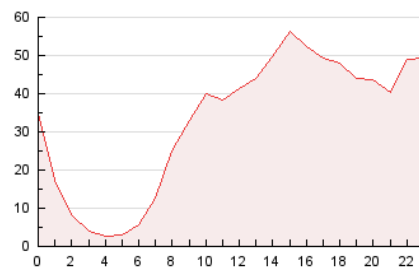

2. Secciones (Nacional)

	PAGINAS	%
HOME	141.745	17.89 %
RESTO	650.495	82.11 %

3. Por día del mes (Nacional)

Día	N. únicos	Visitas	Páginas	Día	N. únicos	Visitas	Páginas	Día	N. únicos	Visitas	Páginas
1	13.342	16.295	23.121	11	18.151	22.568	33.978	21	10.016	12.348	19.789
2	12.396	15.186	21.651	12	15.492	19.166	28.841	22	8.554	10.498	16.528
3	14.999	18.505	26.667	13	14.923	18.118	26.217	23	8.234	10.307	15.691
4	16.581	20.259	28.905	14	11.943	14.291	21.437	24	10.115	12.479	19.117
5	12.427	15.441	23.086	15	12.745	15.367	22.431	25	14.015	16.848	24.700
6	15.709	20.102	29.846	16	14.356	17.784	26.551	26	11.582	14.513	23.449
7	16.050	19.895	29.655	17	12.754	15.921	23.924	27	13.155	16.042	23.961
8	14.870	18.647	28.472	18	10.115	12.506	19.112	28	10.253	12.680	20.221
9	16.977	21.106	30.620	19	10.284	12.502	18.918	29	15.294	18.058	27.512
10	32.752	40.182	57.150	20	9.197	11.497	18.176	30	18.400	21.889	32.425
								31	16.163	19.697	30.089

4. Gráficas (Nacional)

4.1 Por día de la semana (promedio)

N. únicos / Visitas (x 100)

Páginas (x 100)

4.2 Por franja horaria (promedio)

Visitas (x 1000)

Páginas (x 1000)

4.3 Por meses