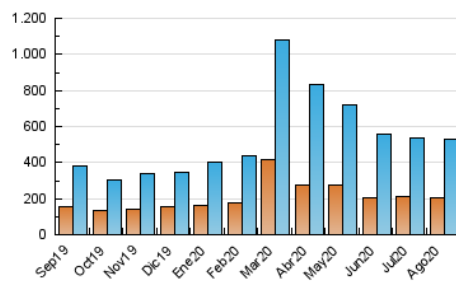

2. Secciones (Nacional)

	PAGINAS	%
HOME	141.745	17.89 %
RESTO	650.495	82.11 %

3. Por día del mes (Nacional)

Día	N. únicos	Visitas	Páginas	Día	N. únicos	Visitas	Páginas	Día	N. únicos	Visitas	Páginas
1	13.342	16.295	23.121	11	18.151	22.568	33.978	21	10.016	12.348	19.789
2	12.396	15.186	21.651	12	15.492	19.166	28.841	22	8.554	10.498	16.528
3	14.999	18.505	26.667	13	14.923	18.118	26.217	23	8.234	10.307	15.691
4	16.581	20.259	28.905	14	11.943	14.291	21.437	24	10.115	12.479	19.117
5	12.427	15.441	23.086	15	12.745	15.367	22.431	25	14.015	16.848	24.700
6	15.709	20.102	29.846	16	14.356	17.784	26.551	26	11.582	14.513	23.449
7	16.050	19.895	29.655	17	12.754	15.921	23.924	27	13.155	16.042	23.961
8	14.870	18.647	28.472	18	10.115	12.506	19.112	28	10.253	12.680	20.221
9	16.977	21.106	30.620	19	10.284	12.502	18.918	29	15.294	18.058	27.512
10	32.752	40.182	57.150	20	9.197	11.497	18.176	30	18.400	21.889	32.425
								31	16.163	19.697	30.089

4. Gráficas (Nacional)

4.1 Por día de la semana (promedio)

N. únicos / Visitas (x 100)

Páginas (x 100)

4.2 Por franja horaria (promedio)

Visitas (x 1000)

Páginas (x 1000)

4.3 Por meses

N. únicos / Visitas (x 1000)

Páginas (x 1000)

5. Observaciones

Este Medio Electrónico de Comunicación ha sido medido por la herramienta Google Analytics de Google

6. Definiciones básicas (Para más información ver Normas Técnicas para el Control de los Medios Electrónicos de Comunicación)

Visita:

Una secuencia ininterrumpida de páginas servidas a un usuario válido. Si dicho usuario no realiza peticiones de páginas en un periodo de tiempo (30 min) la siguiente petición constituirá el inicio de una nueva visita.