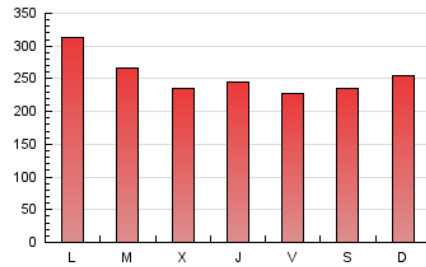

1. Cifras totales y promedios (Nacional)

MES - AÑO	NAVEGADORES UNICOS	VISITAS	PAGINAS
Agosto - 2020	205.175	530.697	792.240
PROMEDIO DIARIO	13.930	17.119	25.556
PROMEDIO LUNES-VIERNES	14.127	17.408	26.059
PROMEDIO SABADO-DOMINGO	13.517	16.514	24.500
PAGINAS / VISITAS	1,49		
DURACION MEDIA VISITAS	0:01:12		
DURACION MEDIA PAGINAS	0:02:26		

2. Secciones (Nacional)

	PAGINAS	%
HOME	141.745	17.89 %
RESTO	650.495	82.11 %

3. Por día del mes (Nacional)

Día	N. únicos	Visitas	Páginas	Día	N. únicos	Visitas	Páginas	Día	N. únicos	Visitas	Páginas
1	13.342	16.295	23.121	11	18.151	22.568	33.978	21	10.016	12.348	19.789
2	12.396	15.186	21.651	12	15.492	19.166	28.841	22	8.554	10.498	16.528
3	14.999	18.505	26.667	13	14.923	18.118	26.217	23	8.234	10.307	15.691
4	16.581	20.259	28.905	14	11.943	14.291	21.437	24	10.115	12.479	19.117
5	12.427	15.441	23.086	15	12.745	15.367	22.431	25	14.015	16.848	24.700
6	15.709	20.102	29.846	16	14.356	17.784	26.551	26	11.582	14.513	23.449
7	16.050	19.895	29.655	17	12.754	15.921	23.924	27	13.155	16.042	23.961
8	14.870	18.647	28.472	18	10.115	12.506	19.112	28	10.253	12.680	20.221
9	16.977	21.106	30.620	19	10.284	12.502	18.918	29	15.294	18.058	27.512
10	32.752	40.182	57.150	20	9.197	11.497	18.176	30	18.400	21.889	32.425
								31	16.163	19.697	30.089

4. Gráficas (Nacional)

4.1 Por día de la semana (promedio)

N. únicos / Visitas (x 100)

Páginas (x 100)

4.2 Por franja horaria (promedio)

Visitas (x 1000)

Páginas (x 1000)

4.3 Por meses