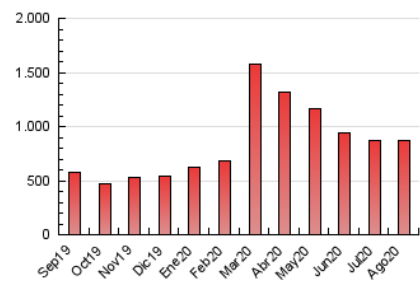

Páginas (x 1000)