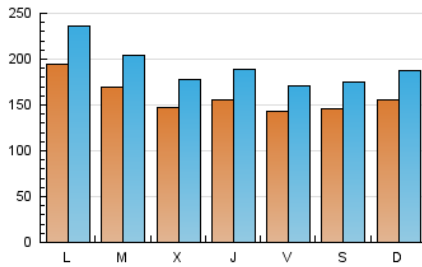

1. Cifras totales y promedios (Nacional e Internacional)

MES - AÑO	NAVEGADORES UNICOS	VISITAS	PAGINAS
Agosto - 2020	262.027	596.154	870.481
PROMEDIO DIARIO	15.919	19.231	28.080
PROMEDIO LUNES-VIERNES	16.325	19.739	28.835
PROMEDIO SABADO-DOMINGO	15.068	18.164	26.494
PAGINAS / VISITAS	1,46		
DURACION MEDIA VISITAS	0:01:10		
DURACION MEDIA PAGINAS	0:02:31		

2. Secciones (Nacional e Internacional)

	PAGINAS	%
HOME	145.836	16.75 %
RESTO	724.645	83.25 %

3. Por día del mes (Nacional e Internacional)

Día	N. únicos	Visitas	Páginas	Día	N. únicos	Visitas	Páginas	Día	N. únicos	Visitas	Páginas
1	14.979	18.034	25.179	11	20.380	24.946	36.805	21	12.519	15.014	22.928
2	13.816	16.685	23.477	12	17.817	21.619	31.749	22	10.324	12.377	18.709
3	16.900	20.539	29.124	13	17.112	20.458	28.983	23	9.615	11.755	17.409
4	18.762	22.586	31.638	14	13.965	16.426	23.957	24	12.216	14.710	21.755
5	14.497	17.626	25.733	15	14.175	16.888	24.253	25	16.264	19.234	27.511
6	17.980	22.505	32.768	16	15.696	19.215	28.281	26	13.953	17.019	26.418
7	17.940	21.894	32.073	17	14.374	17.658	26.096	27	15.474	18.513	26.880
8	16.532	20.443	30.594	18	12.256	14.766	21.764	28	12.558	15.117	23.060
9	18.574	22.814	32.727	19	12.636	14.988	21.811	29	17.087	19.952	29.763
10	35.142	42.737	60.245	20	11.667	14.093	21.272	30	19.883	23.474	34.544
								31	18.408	22.069	32.975

4. Gráficas (Nacional e Internacional)

4.1 Por día de la semana (promedio)

N. únicos / Visitas (x 100)

Páginas (x 100)

4.2 Por franja horaria (promedio)

Visitas (x 1000)

Páginas (x 1000)

4.3 Por meses