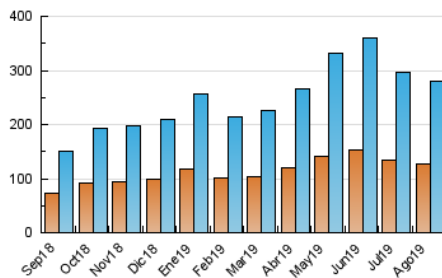

### 3. Por día del mes (Nacional e Internacional)

Día	N. únicos	Visitas	Páginas	Día	N. únicos	Visitas	Páginas	Día	N. únicos	Visitas	Páginas
1	10.813	12.788	18.915	11	7.034	8.184	11.652	21	7.267	8.406	12.446
2	12.720	15.524	22.764	12	7.602	8.991	13.418	22	6.073	7.206	10.896
3	8.120	9.562	14.494	13	6.080	7.232	10.713	23	6.816	7.971	11.903
4	8.191	10.095	15.000	14	6.720	8.078	12.275	24	5.722	6.727	9.983
5	7.522	9.104	14.674	15	5.963	7.040	10.809	25	7.719	9.022	13.199
6	6.877	8.122	12.167	16	6.059	7.087	11.137	26	7.328	8.649	12.957
7	5.760	6.826	10.402	17	4.502	5.340	7.844	27	6.361	7.544	11.654
8	6.392	7.749	12.284	18	5.856	7.050	10.798	28	6.286	7.421	11.274
9	9.743	11.246	16.251	19	9.328	10.716	15.330	29	8.654	10.066	14.170
10	6.923	7.899	11.484	20	8.187	9.301	12.972	30	10.793	12.685	18.095
								31	13.037	15.426	21.653

4. Gráficas (Nacional e Internacional)

4.1 Por día de la semana (promedio)

N. únicos / Visitas (x 100)

Páginas (x 100)

4.2 Por franja horaria (promedio)

Visitas (x 1000)

Páginas (x 1000)

4.3 Por meses

N. únicos / Visitas (x 1000)

Páginas (x 1000)