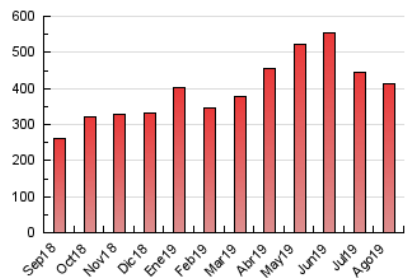

### 3. Por día del mes (Nacional e Internacional)

Día	N. únicos	Visitas	Páginas	Día	N. únicos	Visitas	Páginas	Día	N. únicos	Visitas	Páginas
1	10.813	12.788	18.915	11	7.034	8.184	11.652	21	7.267	8.406	12.446
2	12.720	15.524	22.764	12	7.602	8.991	13.418	22	6.073	7.206	10.896
3	8.120	9.562	14.494	13	6.080	7.232	10.713	23	6.816	7.971	11.903
4	8.191	10.095	15.000	14	6.720	8.078	12.275	24	5.722	6.727	9.983
5	7.522	9.104	14.674	15	5.963	7.040	10.809	25	7.719	9.022	13.199
6	6.877	8.122	12.167	16	6.059	7.087	11.137	26	7.328	8.649	12.957
7	5.760	6.826	10.402	17	4.502	5.340	7.844	27	6.361	7.544	11.654
8	6.392	7.749	12.284	18	5.856	7.050	10.798	28	6.286	7.421	11.274
9	9.743	11.246	16.251	19	9.328	10.716	15.330	29	8.654	10.066	14.170
10	6.923	7.899	11.484	20	8.187	9.301	12.972	30	10.793	12.685	18.095
								31	13.037	15.426	21.653

4. Gráficas (Nacional e Internacional)

4.1 Por día de la semana (promedio)

N. únicos / Visitas (x 100)

Páginas (x 100)

4.2 Por franja horaria (promedio)

Visitas (x 1000)

Páginas (x 1000)

4.3 Por meses

N. únicos / Visitas (x 1000)

Páginas (x 1000)