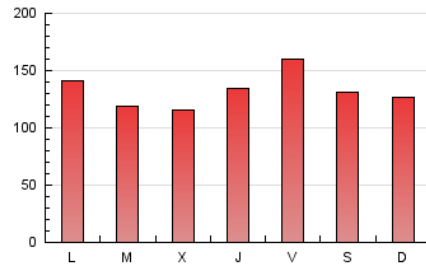

### 3. Por día del mes (Nacional e Internacional)

Día	N. únicos	Visitas	Páginas	Día	N. únicos	Visitas	Páginas	Día	N. únicos	Visitas	Páginas
1	10.813	12.788	18.915	11	7.034	8.184	11.652	21	7.267	8.406	12.446
2	12.720	15.524	22.764	12	7.602	8.991	13.418	22	6.073	7.206	10.896
3	8.120	9.562	14.494	13	6.080	7.232	10.713	23	6.816	7.971	11.903
4	8.191	10.095	15.000	14	6.720	8.078	12.275	24	5.722	6.727	9.983
5	7.522	9.104	14.674	15	5.963	7.040	10.809	25	7.719	9.022	13.199
6	6.877	8.122	12.167	16	6.059	7.087	11.137	26	7.328	8.649	12.957
7	5.760	6.826	10.402	17	4.502	5.340	7.844	27	6.361	7.544	11.654
8	6.392	7.749	12.284	18	5.856	7.050	10.798	28	6.286	7.421	11.274
9	9.743	11.246	16.251	19	9.328	10.716	15.330	29	8.654	10.066	14.170
10	6.923	7.899	11.484	20	8.187	9.301	12.972	30	10.793	12.685	18.095
								31	13.037	15.426	21.653

4. Gráficas (Nacional e Internacional)

4.1 Por día de la semana (promedio)

N. únicos / Visitas (x 100)

Páginas (x 100)

4.2 Por franja horaria (promedio)

Visitas (x 1000)

Páginas (x 1000)

4.3 Por meses