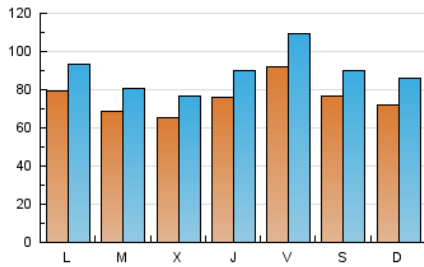

4. Gráficas (Nacional e Internacional)

4.1 Por día de la semana (promedio)

N. únicos / Visitas (x 100)