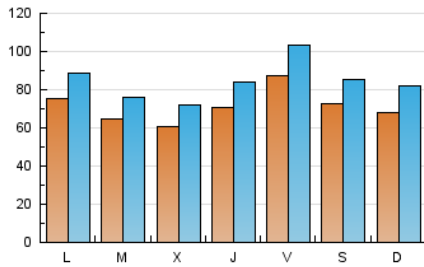

4. Gráficas (Nacional)

4.1 Por día de la semana (promedio)

N. únicos / Visitas (x 100)