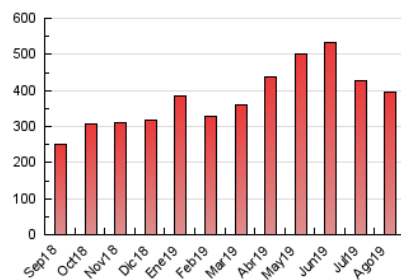

#### 3. Por día del mes (Nacional)

Día	N. únicos	Visitas	Páginas	Día	N. únicos	Visitas	Páginas	Día	N. únicos	Visitas	Páginas
1	10.270	12.203	18.133	11	6.718	7.823	11.187	21	6.836	7.930	11.753
2	12.221	14.968	22.018	12	7.148	8.478	12.696	22	5.652	6.749	10.292
3	7.651	9.046	13.828	13	5.686	6.792	10.146	23	6.389	7.501	11.288
4	7.738	9.600	14.384	14	6.281	7.598	11.617	24	5.384	6.350	9.472
5	7.105	8.651	14.044	15	5.394	6.418	10.012	25	7.318	8.581	12.638
6	6.457	7.651	11.454	16	5.628	6.619	10.538	26	6.874	8.150	12.282
7	5.362	6.389	9.840	17	4.123	4.922	7.333	27	5.901	7.039	10.980
8	5.965	7.267	11.623	18	5.512	6.668	10.292	28	5.867	6.960	10.676
9	9.259	10.699	15.544	19	8.897	10.242	14.663	29	8.132	9.493	13.450
10	6.575	7.512	10.994	20	7.727	8.795	12.307	30	10.113	11.950	17.203
								31	12.466	14.814	20.946

##### 4.1 Por día de la semana (promedio)

N. únicos / Visitas (x 100)

Páginas (x 100)

##### 4.2 Por franja horaria (promedio)

Visitas (x 1000)

Páginas (x 1000)

##### 4.3 Por meses

N. únicos / Visitas (x 1000)

Páginas (x 1000)