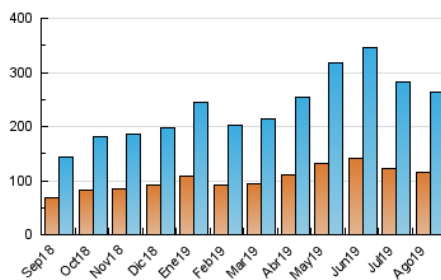

#### 3. Por día del mes (Nacional)

Día	N. únicos	Visitas	Páginas	Día	N. únicos	Visitas	Páginas	Día	N. únicos	Visitas	Páginas
1	10.270	12.203	18.133	11	6.718	7.823	11.187	21	6.836	7.930	11.753
2	12.221	14.968	22.018	12	7.148	8.478	12.696	22	5.652	6.749	10.292
3	7.651	9.046	13.828	13	5.686	6.792	10.146	23	6.389	7.501	11.288
4	7.738	9.600	14.384	14	6.281	7.598	11.617	24	5.384	6.350	9.472
5	7.105	8.651	14.044	15	5.394	6.418	10.012	25	7.318	8.581	12.638
6	6.457	7.651	11.454	16	5.628	6.619	10.538	26	6.874	8.150	12.282
7	5.362	6.389	9.840	17	4.123	4.922	7.333	27	5.901	7.039	10.980
8	5.965	7.267	11.623	18	5.512	6.668	10.292	28	5.867	6.960	10.676
9	9.259	10.699	15.544	19	8.897	10.242	14.663	29	8.132	9.493	13.450
10	6.575	7.512	10.994	20	7.727	8.795	12.307	30	10.113	11.950	17.203
								31	12.466	14.814	20.946

##### 4.1 Por día de la semana (promedio)

N. únicos / Visitas (x 100)

Páginas (x 100)

##### 4.2 Por franja horaria (promedio)

Visitas (x 1000)

Páginas (x 1000)

##### 4.3 Por meses

N. únicos / Visitas (x 1000)

Páginas (x 1000)