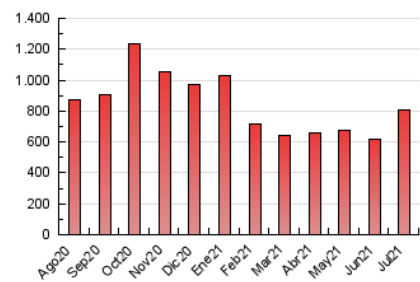

Páginas (x 1000)