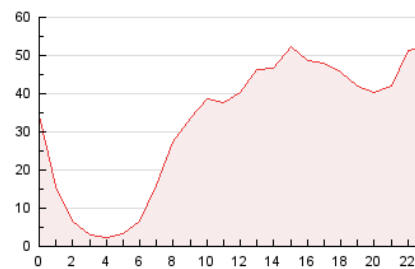

2. Secciones (Nacional)

	PAGINAS	%
HOME	143.749	18.39 %
RESTO	637.882	81.61 %

3. Por día del mes (Nacional)

Día	N. únicos	Visitas	Páginas	Día	N. únicos	Visitas	Páginas	Día	N. únicos	Visitas	Páginas
1	11.418	14.310	20.777	11	13.375	15.983	22.115	21	11.190	14.523	21.937
2	11.400	14.415	20.544	12	10.567	13.565	20.735	22	11.990	15.409	22.194
3	11.299	14.001	19.893	13	15.083	19.817	29.738	23	14.450	19.210	28.407
4	13.702	16.813	23.494	14	12.443	15.919	24.378	24	12.263	15.475	22.166
5	19.882	25.017	34.225	15	13.183	16.557	24.541	25	9.386	11.965	16.985
6	16.018	20.119	28.926	16	18.442	22.511	31.186	26	13.102	16.480	23.221
7	17.831	23.148	33.569	17	15.523	18.980	26.286	27	12.944	18.453	27.797
8	18.995	25.021	35.944	18	15.561	18.838	26.232	28	14.853	18.509	26.304
9	13.208	16.835	25.256	19	13.692	17.419	25.323	29	13.923	17.588	25.645
10	12.056	14.883	21.744	20	14.849	19.470	28.824	30	9.665	12.889	19.275
								31	12.819	16.526	23.970

4. Gráficas (Nacional)

4.1 Por día de la semana (promedio)

N. únicos / Visitas (x 100)

Páginas (x 100)

4.2 Por franja horaria (promedio)

Visitas (x 1000)

Páginas (x 1000)

4.3 Por meses