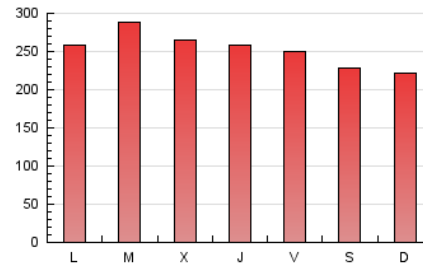

1. Cifras totales y promedios (Nacional)

MES - AÑO	NAVEGADORES UNICOS	VISITAS	PAGINAS
Julio - 2021	175.635	540.648	781.631
PROMEDIO DIARIO	13.713	17.440	25.214
PROMEDIO LUNES-VIERNES	14.051	18.054	26.307
PROMEDIO SABADO-DOMINGO	12.887	15.940	22.543
PAGINAS / VISITAS	1,45		
DURACION MEDIA VISITAS	0:01:13		
DURACION MEDIA PAGINAS	0:02:44		

2. Secciones (Nacional)

	PAGINAS	%
HOME	143.749	18.39 %
RESTO	637.882	81.61 %

3. Por día del mes (Nacional)

Día	N. únicos	Visitas	Páginas	Día	N. únicos	Visitas	Páginas	Día	N. únicos	Visitas	Páginas
1	11.418	14.310	20.777	11	13.375	15.983	22.115	21	11.190	14.523	21.937
2	11.400	14.415	20.544	12	10.567	13.565	20.735	22	11.990	15.409	22.194
3	11.299	14.001	19.893	13	15.083	19.817	29.738	23	14.450	19.210	28.407
4	13.702	16.813	23.494	14	12.443	15.919	24.378	24	12.263	15.475	22.166
5	19.882	25.017	34.225	15	13.183	16.557	24.541	25	9.386	11.965	16.985
6	16.018	20.119	28.926	16	18.442	22.511	31.186	26	13.102	16.480	23.221
7	17.831	23.148	33.569	17	15.523	18.980	26.286	27	12.944	18.453	27.797
8	18.995	25.021	35.944	18	15.561	18.838	26.232	28	14.853	18.509	26.304
9	13.208	16.835	25.256	19	13.692	17.419	25.323	29	13.923	17.588	25.645
10	12.056	14.883	21.744	20	14.849	19.470	28.824	30	9.665	12.889	19.275
								31	12.819	16.526	23.970

4. Gráficas (Nacional)

4.1 Por día de la semana (promedio)

N. únicos / Visitas (x 100)

Páginas (x 100)

4.2 Por franja horaria (promedio)

Visitas (x 1000)

Páginas (x 1000)

4.3 Por meses