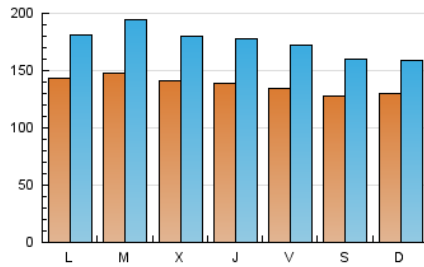

1. Cifras totales y promedios (Nacional)

MES - AÑO	NAVEGADORES UNICOS	VISITAS	PAGINAS
Julio - 2021	175.635	540.648	781.631
PROMEDIO DIARIO	13.713	17.440	25.214
PROMEDIO LUNES-VIERNES	14.051	18.054	26.307
PROMEDIO SABADO-DOMINGO	12.887	15.940	22.543
PAGINAS / VISITAS	1,45		
DURACION MEDIA VISITAS	0:01:13		
DURACION MEDIA PAGINAS	0:02:44		

2. Secciones (Nacional)

	PAGINAS	%
HOME	143.749	18.39 %
RESTO	637.882	81.61 %

3. Por día del mes (Nacional)

Día	N. únicos	Visitas	Páginas	Día	N. únicos	Visitas	Páginas	Día	N. únicos	Visitas	Páginas
1	11.418	14.310	20.777	11	13.375	15.983	22.115	21	11.190	14.523	21.937
2	11.400	14.415	20.544	12	10.567	13.565	20.735	22	11.990	15.409	22.194
3	11.299	14.001	19.893	13	15.083	19.817	29.738	23	14.450	19.210	28.407
4	13.702	16.813	23.494	14	12.443	15.919	24.378	24	12.263	15.475	22.166
5	19.882	25.017	34.225	15	13.183	16.557	24.541	25	9.386	11.965	16.985
6	16.018	20.119	28.926	16	18.442	22.511	31.186	26	13.102	16.480	23.221
7	17.831	23.148	33.569	17	15.523	18.980	26.286	27	12.944	18.453	27.797
8	18.995	25.021	35.944	18	15.561	18.838	26.232	28	14.853	18.509	26.304
9	13.208	16.835	25.256	19	13.692	17.419	25.323	29	13.923	17.588	25.645
10	12.056	14.883	21.744	20	14.849	19.470	28.824	30	9.665	12.889	19.275
								31	12.819	16.526	23.970

4. Gráficas (Nacional)

4.1 Por día de la semana (promedio)

N. únicos / Visitas (x 100)

Páginas (x 100)

4.2 Por franja horaria (promedio)

Visitas (x 1000)

Páginas (x 1000)

4.3 Por meses