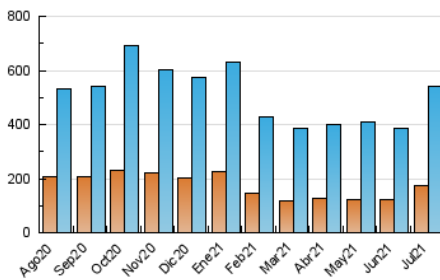

4.3 Por meses

N. únicos / Visitas (x 1000)