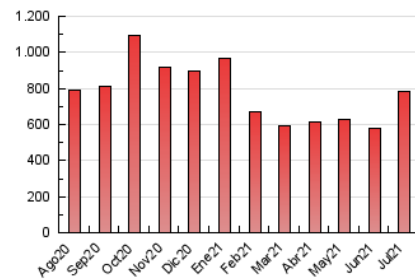

Páginas (x 1000)