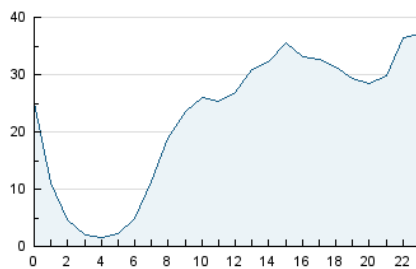

2. Secciones (Nacional)

	PAGINAS	%
HOME	143.749	18.39 %
RESTO	637.882	81.61 %

3. Por día del mes (Nacional)

Día	N. únicos	Visitas	Páginas	Día	N. únicos	Visitas	Páginas	Día	N. únicos	Visitas	Páginas
1	11.418	14.310	20.777	11	13.375	15.983	22.115	21	11.190	14.523	21.937
2	11.400	14.415	20.544	12	10.567	13.565	20.735	22	11.990	15.409	22.194
3	11.299	14.001	19.893	13	15.083	19.817	29.738	23	14.450	19.210	28.407
4	13.702	16.813	23.494	14	12.443	15.919	24.378	24	12.263	15.475	22.166
5	19.882	25.017	34.225	15	13.183	16.557	24.541	25	9.386	11.965	16.985
6	16.018	20.119	28.926	16	18.442	22.511	31.186	26	13.102	16.480	23.221
7	17.831	23.148	33.569	17	15.523	18.980	26.286	27	12.944	18.453	27.797
8	18.995	25.021	35.944	18	15.561	18.838	26.232	28	14.853	18.509	26.304
9	13.208	16.835	25.256	19	13.692	17.419	25.323	29	13.923	17.588	25.645
10	12.056	14.883	21.744	20	14.849	19.470	28.824	30	9.665	12.889	19.275
								31	12.819	16.526	23.970

4. Gráficas (Nacional)

4.1 Por día de la semana (promedio)

N. únicos / Visitas (x 100)

Páginas (x 100)

4.2 Por franja horaria (promedio)

Visitas (x 1000)

Páginas (x 1000)

4.3 Por meses