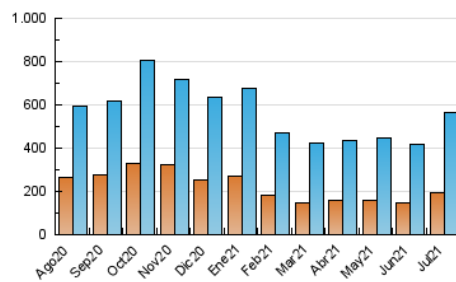

4.3 Por meses

N. únicos / Visitas (x 1000)