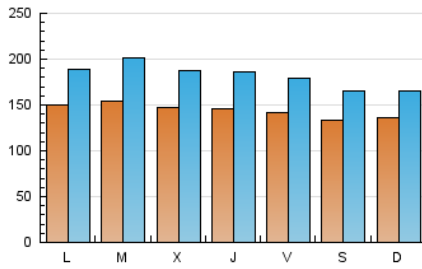

1. Cifras totales y promedios (Nacional e Internacional)

MES - AÑO	NAVEGADORES UNICOS	VISITAS	PAGINAS
Julio - 2021	192.963	562.968	809.930
PROMEDIO DIARIO	14.372	18.160	26.127
PROMEDIO LUNES-VIERNES	14.750	18.817	27.271
PROMEDIO SABADO-DOMINGO	13.448	16.555	23.329
PAGINAS / VISITAS	1,44		
DURACION MEDIA VISITAS	0:01:13		
DURACION MEDIA PAGINAS	0:02:46		

2. Secciones (Nacional e Internacional)

	PAGINAS	%
HOME	146.656	18.11 %
RESTO	663.274	81.89 %

3. Por día del mes (Nacional e Internacional)

Día	N. únicos	Visitas	Páginas	Día	N. únicos	Visitas	Páginas	Día	N. únicos	Visitas	Páginas
1	12.324	15.294	21.970	11	14.042	16.692	23.058	21	11.763	15.140	22.720
2	12.345	15.423	21.725	12	11.358	14.425	21.838	22	12.496	15.951	22.899
3	12.077	14.836	20.893	13	15.612	20.408	30.520	23	14.974	19.775	29.137
4	14.432	17.602	24.451	14	12.974	16.524	25.132	24	12.661	15.924	22.749
5	20.853	26.074	35.537	15	13.769	17.203	25.385	25	9.772	12.388	17.611
6	17.015	21.221	30.293	16	19.069	23.202	32.037	26	13.708	17.137	24.047
7	18.856	24.277	34.959	17	16.013	19.535	27.033	27	13.519	19.092	28.688
8	20.006	26.138	37.317	18	16.018	19.345	26.912	28	15.418	19.127	27.071
9	14.126	17.819	26.473	19	14.254	18.024	26.170	29	14.478	18.203	26.447
10	12.795	15.695	22.709	20	15.385	20.043	29.543	30	10.201	13.477	20.064
								31	13.222	16.974	24.542

4. Gráficas (Nacional e Internacional)

4.1 Por día de la semana (promedio)

N. únicos / Visitas (x 100)

Páginas (x 100)

4.2 Por franja horaria (promedio)

Visitas (x 1000)

Páginas (x 1000)

4.3 Por meses