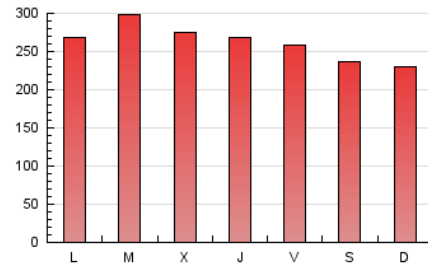

1. Cifras totales y promedios (Nacional e Internacional)

MES - AÑO	NAVEGADORES UNICOS	VISITAS	PAGINAS
Julio - 2021	192.963	562.968	809.930
PROMEDIO DIARIO	14.372	18.160	26.127
PROMEDIO LUNES-VIERNES	14.750	18.817	27.271
PROMEDIO SABADO-DOMINGO	13.448	16.555	23.329
PAGINAS / VISITAS	1,44		
DURACION MEDIA VISITAS	0:01:13		
DURACION MEDIA PAGINAS	0:02:46		

2. Secciones (Nacional e Internacional)

	PAGINAS	%
HOME	146.656	18.11 %
RESTO	663.274	81.89 %

3. Por día del mes (Nacional e Internacional)

Día	N. únicos	Visitas	Páginas	Día	N. únicos	Visitas	Páginas	Día	N. únicos	Visitas	Páginas
1	12.324	15.294	21.970	11	14.042	16.692	23.058	21	11.763	15.140	22.720
2	12.345	15.423	21.725	12	11.358	14.425	21.838	22	12.496	15.951	22.899
3	12.077	14.836	20.893	13	15.612	20.408	30.520	23	14.974	19.775	29.137
4	14.432	17.602	24.451	14	12.974	16.524	25.132	24	12.661	15.924	22.749
5	20.853	26.074	35.537	15	13.769	17.203	25.385	25	9.772	12.388	17.611
6	17.015	21.221	30.293	16	19.069	23.202	32.037	26	13.708	17.137	24.047
7	18.856	24.277	34.959	17	16.013	19.535	27.033	27	13.519	19.092	28.688
8	20.006	26.138	37.317	18	16.018	19.345	26.912	28	15.418	19.127	27.071
9	14.126	17.819	26.473	19	14.254	18.024	26.170	29	14.478	18.203	26.447
10	12.795	15.695	22.709	20	15.385	20.043	29.543	30	10.201	13.477	20.064
								31	13.222	16.974	24.542

4. Gráficas (Nacional e Internacional)

4.1 Por día de la semana (promedio)

N. únicos / Visitas (x 100)

Páginas (x 100)

4.2 Por franja horaria (promedio)

Visitas (x 1000)

Páginas (x 1000)

4.3 Por meses