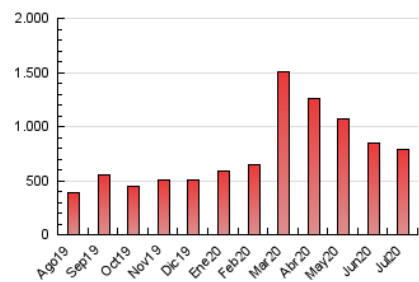

#### 3. Por día del mes (Nacional)

Día	N. únicos	Visitas	Páginas	Día	N. únicos	Visitas	Páginas	Día	N. únicos	Visitas	Páginas
1	12.367	15.431	23.138	11	10.948	13.142	19.242	21	29.120	36.451	50.654
2	13.775	17.227	27.076	12	11.012	13.454	19.673	22	16.176	19.875	28.661
3	16.643	20.962	30.876	13	10.769	13.505	20.401	23	13.187	16.407	24.094
4	14.795	17.898	25.164	14	11.402	13.969	20.273	24	13.891	17.313	25.604
5	11.985	14.638	20.756	15	10.937	13.474	20.348	25	17.406	21.571	31.266
6	10.641	13.307	20.164	16	16.315	19.725	28.023	26	11.858	14.574	21.944
7	12.487	15.331	23.105	17	11.317	13.905	21.344	27	12.687	15.565	23.520
8	14.032	17.842	27.164	18	16.761	19.782	27.855	28	14.970	18.010	26.888
9	15.702	19.502	29.344	19	10.844	13.348	19.741	29	13.670	16.600	24.420
10	12.615	15.207	22.519	20	18.218	23.400	35.117	30	13.326	16.618	25.639
								31	16.394	20.207	29.712

### 4.1 Por día de la semana (promedio)

N. únicos / Visitas (x 100)

Páginas (x 100)

### 4.2 Por franja horaria (promedio)

Visitas (x 1000)

Páginas (x 1000)

### 4.3 Por meses

N. únicos / Visitas (x 1000)

Páginas (x 1000)