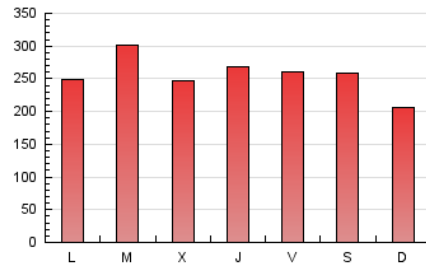

Páginas (x 100)