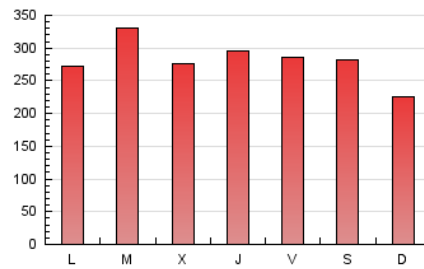

Páginas (x 100)