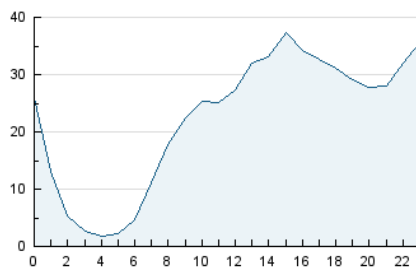

#### 3. Por día del mes (Nacional)

Día	N. únicos	Visitas	Páginas	Día	N. únicos	Visitas	Páginas	Día	N. únicos	Visitas	Páginas
1	12.367	15.431	23.138	11	10.948	13.142	19.242	21	29.120	36.451	50.654
2	13.775	17.227	27.076	12	11.012	13.454	19.673	22	16.176	19.875	28.661
3	16.643	20.962	30.876	13	10.769	13.505	20.401	23	13.187	16.407	24.094
4	14.795	17.898	25.164	14	11.402	13.969	20.273	24	13.891	17.313	25.604
5	11.985	14.638	20.756	15	10.937	13.474	20.348	25	17.406	21.571	31.266
6	10.641	13.307	20.164	16	16.315	19.725	28.023	26	11.858	14.574	21.944
7	12.487	15.331	23.105	17	11.317	13.905	21.344	27	12.687	15.565	23.520
8	14.032	17.842	27.164	18	16.761	19.782	27.855	28	14.970	18.010	26.888
9	15.702	19.502	29.344	19	10.844	13.348	19.741	29	13.670	16.600	24.420
10	12.615	15.207	22.519	20	18.218	23.400	35.117	30	13.326	16.618	25.639
								31	16.394	20.207	29.712

### 4.1 Por día de la semana (promedio)

N. únicos / Visitas (x 100)

Páginas (x 100)

### 4.2 Por franja horaria (promedio)

Visitas (x 1000)

Páginas (x 1000)