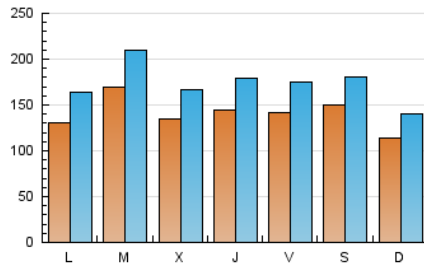

4. Gráficas (Nacional)

4.1 Por día de la semana (promedio)

N. únicos / Visitas (x 100)