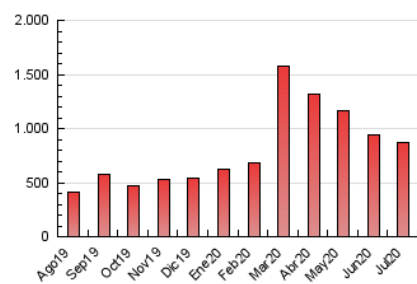

### 3. Por día del mes (Nacional e Internacional)

Día	N. únicos	Visitas	Páginas	Día	N. únicos	Visitas	Páginas	Día	N. únicos	Visitas	Páginas
1	14.374	17.570	25.627	11	12.610	14.945	21.432	21	31.495	38.992	53.685
2	15.878	19.486	29.815	12	12.557	15.102	21.678	22	18.419	22.277	31.519
3	18.780	23.224	33.517	13	12.814	15.678	23.015	23	15.486	18.860	27.002
4	16.596	19.807	27.426	14	13.837	16.559	23.347	24	16.059	19.618	28.303
5	13.562	16.320	22.694	15	13.278	15.956	23.269	25	19.205	23.487	33.524
6	12.440	15.230	22.434	16	18.608	22.178	30.894	26	13.469	16.289	24.043
7	14.472	17.432	25.669	17	13.463	16.210	24.126	27	14.647	17.656	26.055
8	16.486	20.454	30.201	18	18.685	21.843	30.302	28	17.018	20.190	29.655
9	17.829	21.769	32.076	19	12.330	14.935	21.635	29	15.882	18.965	27.198
10	14.729	17.467	25.187	20	20.048	25.379	37.479	30	15.490	18.930	28.370
								31	18.384	22.322	32.242

##### 4.1 Por día de la semana (promedio)

N. únicos / Visitas (x 100)

Páginas (x 100)

##### 4.2 Por franja horaria (promedio)

Visitas (x 1000)

Páginas (x 1000)

##### 4.3 Por meses

N. únicos / Visitas (x 1000)

Páginas (x 1000)