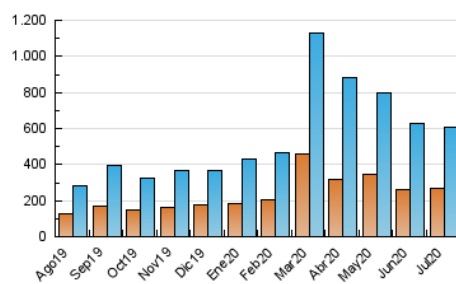

### 3. Por día del mes (Nacional e Internacional)

Día	N. únicos	Visitas	Páginas	Día	N. únicos	Visitas	Páginas	Día	N. únicos	Visitas	Páginas
1	14.374	17.570	25.627	11	12.610	14.945	21.432	21	31.495	38.992	53.685
2	15.878	19.486	29.815	12	12.557	15.102	21.678	22	18.419	22.277	31.519
3	18.780	23.224	33.517	13	12.814	15.678	23.015	23	15.486	18.860	27.002
4	16.596	19.807	27.426	14	13.837	16.559	23.347	24	16.059	19.618	28.303
5	13.562	16.320	22.694	15	13.278	15.956	23.269	25	19.205	23.487	33.524
6	12.440	15.230	22.434	16	18.608	22.178	30.894	26	13.469	16.289	24.043
7	14.472	17.432	25.669	17	13.463	16.210	24.126	27	14.647	17.656	26.055
8	16.486	20.454	30.201	18	18.685	21.843	30.302	28	17.018	20.190	29.655
9	17.829	21.769	32.076	19	12.330	14.935	21.635	29	15.882	18.965	27.198
10	14.729	17.467	25.187	20	20.048	25.379	37.479	30	15.490	18.930	28.370
								31	18.384	22.322	32.242

##### 4.1 Por día de la semana (promedio)

N. únicos / Visitas (x 100)

Páginas (x 100)

##### 4.2 Por franja horaria (promedio)

Visitas (x 1000)

Páginas (x 1000)

##### 4.3 Por meses

N. únicos / Visitas (x 1000)

Páginas (x 1000)