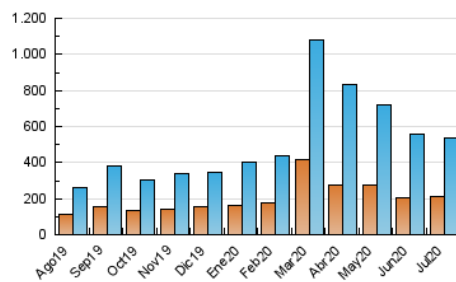

#### 3. Por día del mes (Nacional)

Día	N. únicos	Visitas	Páginas	Día	N. únicos	Visitas	Páginas	Día	N. únicos	Visitas	Páginas
1	12.367	15.431	23.138	11	10.948	13.142	19.242	21	29.120	36.451	50.654
2	13.775	17.227	27.076	12	11.012	13.454	19.673	22	16.176	19.875	28.661
3	16.643	20.962	30.876	13	10.769	13.505	20.401	23	13.187	16.407	24.094
4	14.795	17.898	25.164	14	11.402	13.969	20.273	24	13.891	17.313	25.604
5	11.985	14.638	20.756	15	10.937	13.474	20.348	25	17.406	21.571	31.266
6	10.641	13.307	20.164	16	16.315	19.725	28.023	26	11.858	14.574	21.944
7	12.487	15.331	23.105	17	11.317	13.905	21.344	27	12.687	15.565	23.520
8	14.032	17.842	27.164	18	16.761	19.782	27.855	28	14.970	18.010	26.888
9	15.702	19.502	29.344	19	10.844	13.348	19.741	29	13.670	16.600	24.420
10	12.615	15.207	22.519	20	18.218	23.400	35.117	30	13.326	16.618	25.639
								31	16.394	20.207	29.712

### 4.1 Por día de la semana (promedio)

N. únicos / Visitas (x 100)

Páginas (x 100)

### 4.2 Por franja horaria (promedio)

Visitas (x 1000)

Páginas (x 1000)

### 4.3 Por meses

N. únicos / Visitas (x 1000)

Páginas (x 1000)