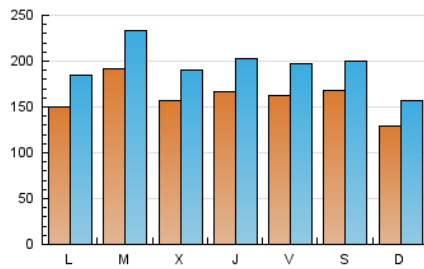

4. Gráficas (Nacional e Internacional)

4.1 Por día de la semana (promedio)

N. únicos / Visitas (x 100)