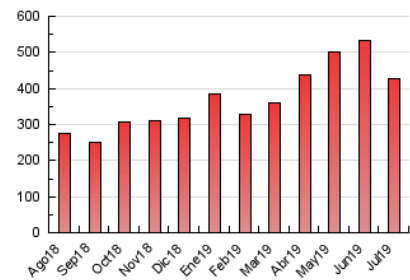

Páginas (x 1000)