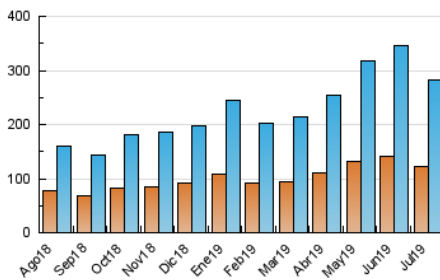

4.3 Por meses

N. únicos / Visitas (x 1000)