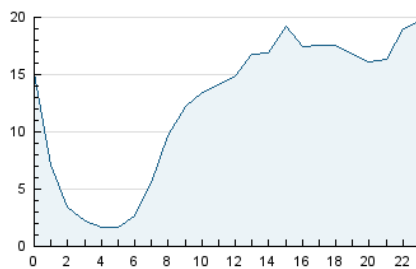

2. Secciones (Nacional e Internacional)

	PAGINAS	%
HOME	91.101	20.41 %
RESTO	355.263	79.59 %

3. Por día del mes (Nacional e Internacional)

Día	N. únicos	Visitas	Páginas	Día	N. únicos	Visitas	Páginas	Día	N. únicos	Visitas	Páginas
1	8.473	10.196	16.856	11	7.271	8.590	12.597	21	6.852	8.098	12.638
2	6.644	8.090	13.322	12	7.492	8.888	12.879	22	8.466	9.899	14.626
3	6.953	8.262	12.775	13	8.686	10.143	14.509	23	8.360	10.032	14.663
4	6.742	8.023	12.646	14	7.302	8.723	13.872	24	8.998	10.890	16.020
5	7.781	9.180	14.248	15	6.179	7.403	11.467	25	8.179	9.646	14.476
6	11.286	12.891	18.329	16	6.452	7.758	12.037	26	11.436	13.683	20.477
7	8.250	9.483	13.809	17	6.856	8.242	12.584	27	7.338	8.590	12.555
8	8.473	10.450	16.058	18	10.440	11.819	16.162	28	5.859	7.000	10.597
9	12.832	15.166	21.798	19	9.220	10.596	15.569	29	6.003	7.291	11.490
10	8.852	10.234	14.999	20	7.471	8.796	13.286	30	7.281	8.764	13.396
								31	8.639	10.258	15.624

4. Gráficas (Nacional e Internacional)

4.1 Por día de la semana (promedio)

N. únicos / Visitas (x 100)

Páginas (x 100)

4.2 Por franja horaria (promedio)

Visitas (x 1000)

Páginas (x 1000)

4.3 Por meses