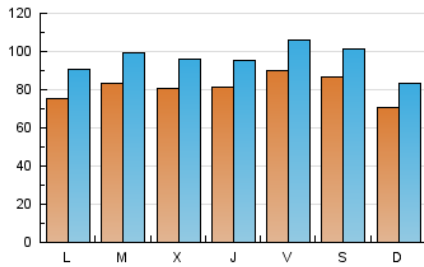

1. Cifras totales y promedios (Nacional e Internacional)

MES - AÑO	NAVEGADORES UNICOS	VISITAS	PAGINAS
Julio - 2019	134.259	297.084	446.364
PROMEDIO DIARIO	8.099	9.583	14.399
PROMEDIO LUNES-VIERNES	8.175	9.711	14.642
PROMEDIO SABADO-DOMINGO	7.881	9.216	13.699
PAGINAS / VISITAS	1,50		
DURACION MEDIA VISITAS	0:01:23		
DURACION MEDIA PAGINAS	0:02:45		

2. Secciones (Nacional e Internacional)

	PAGINAS	%
HOME	91.101	20.41 %
RESTO	355.263	79.59 %

3. Por día del mes (Nacional e Internacional)

Día	N. únicos	Visitas	Páginas	Día	N. únicos	Visitas	Páginas	Día	N. únicos	Visitas	Páginas
1	8.473	10.196	16.856	11	7.271	8.590	12.597	21	6.852	8.098	12.638
2	6.644	8.090	13.322	12	7.492	8.888	12.879	22	8.466	9.899	14.626
3	6.953	8.262	12.775	13	8.686	10.143	14.509	23	8.360	10.032	14.663
4	6.742	8.023	12.646	14	7.302	8.723	13.872	24	8.998	10.890	16.020
5	7.781	9.180	14.248	15	6.179	7.403	11.467	25	8.179	9.646	14.476
6	11.286	12.891	18.329	16	6.452	7.758	12.037	26	11.436	13.683	20.477
7	8.250	9.483	13.809	17	6.856	8.242	12.584	27	7.338	8.590	12.555
8	8.473	10.450	16.058	18	10.440	11.819	16.162	28	5.859	7.000	10.597
9	12.832	15.166	21.798	19	9.220	10.596	15.569	29	6.003	7.291	11.490
10	8.852	10.234	14.999	20	7.471	8.796	13.286	30	7.281	8.764	13.396
								31	8.639	10.258	15.624

4. Gráficas (Nacional e Internacional)

4.1 Por día de la semana (promedio)

N. únicos / Visitas (x 100)

Páginas (x 100)

4.2 Por franja horaria (promedio)

Visitas (x 1000)

Páginas (x 1000)

4.3 Por meses