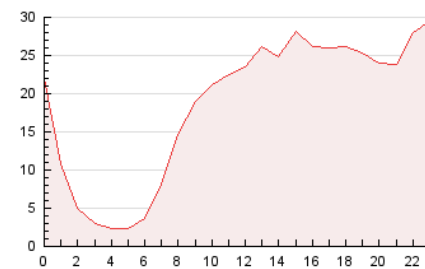

2. Secciones (Nacional e Internacional)

	PAGINAS	%
HOME	91.101	20.41 %
RESTO	355.263	79.59 %

3. Por día del mes (Nacional e Internacional)

Día	N. únicos	Visitas	Páginas	Día	N. únicos	Visitas	Páginas	Día	N. únicos	Visitas	Páginas
1	8.473	10.196	16.856	11	7.271	8.590	12.597	21	6.852	8.098	12.638
2	6.644	8.090	13.322	12	7.492	8.888	12.879	22	8.466	9.899	14.626
3	6.953	8.262	12.775	13	8.686	10.143	14.509	23	8.360	10.032	14.663
4	6.742	8.023	12.646	14	7.302	8.723	13.872	24	8.998	10.890	16.020
5	7.781	9.180	14.248	15	6.179	7.403	11.467	25	8.179	9.646	14.476
6	11.286	12.891	18.329	16	6.452	7.758	12.037	26	11.436	13.683	20.477
7	8.250	9.483	13.809	17	6.856	8.242	12.584	27	7.338	8.590	12.555
8	8.473	10.450	16.058	18	10.440	11.819	16.162	28	5.859	7.000	10.597
9	12.832	15.166	21.798	19	9.220	10.596	15.569	29	6.003	7.291	11.490
10	8.852	10.234	14.999	20	7.471	8.796	13.286	30	7.281	8.764	13.396
								31	8.639	10.258	15.624

4. Gráficas (Nacional e Internacional)

4.1 Por día de la semana (promedio)

N. únicos / Visitas (x 100)

Páginas (x 100)

4.2 Por franja horaria (promedio)

Visitas (x 1000)

Páginas (x 1000)

4.3 Por meses