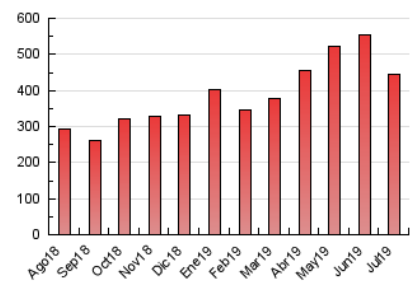

Páginas (x 1000)