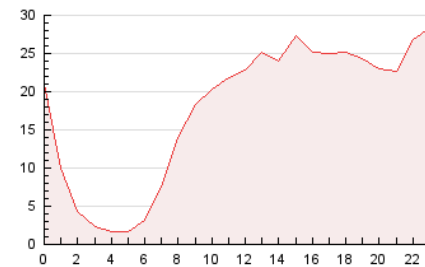

2. Secciones (Nacional)

	PAGINAS	%
HOME	86.902	20.40 %
RESTO	339.054	79.60 %

3. Por día del mes (Nacional)

Día	N. únicos	Visitas	Páginas	Día	N. únicos	Visitas	Páginas	Día	N. únicos	Visitas	Páginas
1	8.067	9.744	16.229	11	6.861	8.130	11.906	21	6.486	7.680	12.032
2	6.155	7.552	12.591	12	7.108	8.452	12.303	22	8.004	9.396	13.914
3	6.520	7.792	12.176	13	8.273	9.688	13.876	23	7.912	9.543	14.040
4	6.391	7.639	12.086	14	6.920	8.298	13.327	24	8.467	10.309	15.239
5	7.414	8.767	13.677	15	5.690	6.860	10.823	25	7.706	9.144	13.803
6	10.882	12.443	17.717	16	5.886	7.139	11.206	26	10.972	13.172	19.757
7	7.818	9.019	13.218	17	6.315	7.653	11.804	27	7.019	8.244	12.106
8	7.902	9.829	15.253	18	9.910	11.257	15.470	28	5.520	6.622	10.102
9	12.286	14.561	21.003	19	8.749	10.088	14.905	29	5.568	6.815	10.886
10	8.396	9.727	14.324	20	7.085	8.355	12.717	30	6.707	8.142	12.613
								31	8.097	9.667	14.853

4. Gráficas (Nacional)

4.1 Por día de la semana (promedio)

N. únicos / Visitas (x 100)

Páginas (x 100)

4.2 Por franja horaria (promedio)

Visitas (x 1000)

Páginas (x 1000)

4.3 Por meses