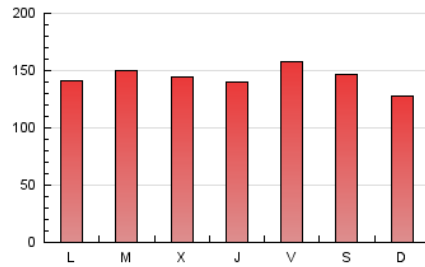

1. Cifras totales y promedios (Nacional e Internacional)

MES - AÑO	NAVEGADORES UNICOS	VISITAS	PAGINAS
Julio - 2019	134.259	297.084	446.364
PROMEDIO DIARIO	8.099	9.583	14.399
PROMEDIO LUNES-VIERNES	8.175	9.711	14.642
PROMEDIO SABADO-DOMINGO	7.881	9.216	13.699
PAGINAS / VISITAS	1,50		
DURACION MEDIA VISITAS	0:01:23		
DURACION MEDIA PAGINAS	0:02:45		

2. Secciones (Nacional e Internacional)

	PAGINAS	%
HOME	91.101	20.41 %
RESTO	355.263	79.59 %

3. Por día del mes (Nacional e Internacional)

Día	N. únicos	Visitas	Páginas	Día	N. únicos	Visitas	Páginas	Día	N. únicos	Visitas	Páginas
1	8.473	10.196	16.856	11	7.271	8.590	12.597	21	6.852	8.098	12.638
2	6.644	8.090	13.322	12	7.492	8.888	12.879	22	8.466	9.899	14.626
3	6.953	8.262	12.775	13	8.686	10.143	14.509	23	8.360	10.032	14.663
4	6.742	8.023	12.646	14	7.302	8.723	13.872	24	8.998	10.890	16.020
5	7.781	9.180	14.248	15	6.179	7.403	11.467	25	8.179	9.646	14.476
6	11.286	12.891	18.329	16	6.452	7.758	12.037	26	11.436	13.683	20.477
7	8.250	9.483	13.809	17	6.856	8.242	12.584	27	7.338	8.590	12.555
8	8.473	10.450	16.058	18	10.440	11.819	16.162	28	5.859	7.000	10.597
9	12.832	15.166	21.798	19	9.220	10.596	15.569	29	6.003	7.291	11.490
10	8.852	10.234	14.999	20	7.471	8.796	13.286	30	7.281	8.764	13.396
								31	8.639	10.258	15.624

4. Gráficas (Nacional e Internacional)

4.1 Por día de la semana (promedio)

N. únicos / Visitas (x 100)

Páginas (x 100)

4.2 Por franja horaria (promedio)

Visitas (x 1000)

Páginas (x 1000)

4.3 Por meses