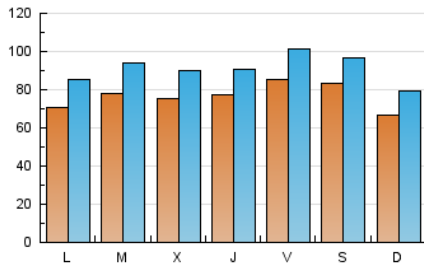

1. Cifras totales y promedios (Nacional)

MES - AÑO	NAVEGADORES UNICOS	VISITAS	PAGINAS
Julio - 2019	123.101	281.727	425.956
PROMEDIO DIARIO	7.648	9.088	13.741
PROMEDIO LUNES-VIERNES	7.699	9.190	13.950
PROMEDIO SABADO-DOMINGO	7.500	8.794	13.137
PAGINAS / VISITAS	1,51		
DURACION MEDIA VISITAS	0:01:24		
DURACION MEDIA PAGINAS	0:02:43		

2. Secciones (Nacional)

	PAGINAS	%
HOME	86.902	20.40 %
RESTO	339.054	79.60 %

3. Por día del mes (Nacional)

Día	N. únicos	Visitas	Páginas	Día	N. únicos	Visitas	Páginas	Día	N. únicos	Visitas	Páginas
1	8.067	9.744	16.229	11	6.861	8.130	11.906	21	6.486	7.680	12.032
2	6.155	7.552	12.591	12	7.108	8.452	12.303	22	8.004	9.396	13.914
3	6.520	7.792	12.176	13	8.273	9.688	13.876	23	7.912	9.543	14.040
4	6.391	7.639	12.086	14	6.920	8.298	13.327	24	8.467	10.309	15.239
5	7.414	8.767	13.677	15	5.690	6.860	10.823	25	7.706	9.144	13.803
6	10.882	12.443	17.717	16	5.886	7.139	11.206	26	10.972	13.172	19.757
7	7.818	9.019	13.218	17	6.315	7.653	11.804	27	7.019	8.244	12.106
8	7.902	9.829	15.253	18	9.910	11.257	15.470	28	5.520	6.622	10.102
9	12.286	14.561	21.003	19	8.749	10.088	14.905	29	5.568	6.815	10.886
10	8.396	9.727	14.324	20	7.085	8.355	12.717	30	6.707	8.142	12.613
								31	8.097	9.667	14.853

4. Gráficas (Nacional)

4.1 Por día de la semana (promedio)

N. únicos / Visitas (x 100)

Páginas (x 100)

4.2 Por franja horaria (promedio)

Visitas (x 1000)

Páginas (x 1000)

4.3 Por meses