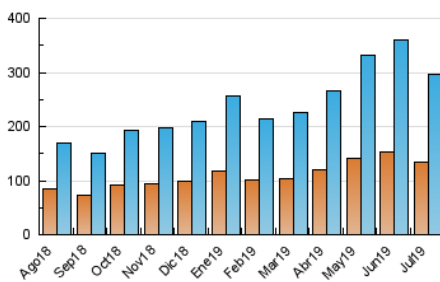

4.3 Por meses

N. únicos / Visitas (x 1000)