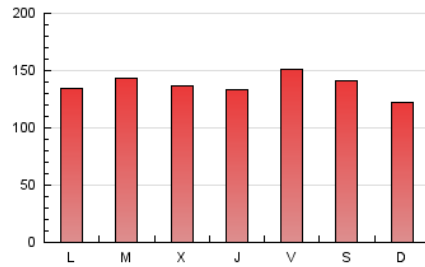

1. Cifras totales y promedios (Nacional)

MES - AÑO	NAVEGADORES UNICOS	VISITAS	PAGINAS
Julio - 2019	123.101	281.727	425.956
PROMEDIO DIARIO	7.648	9.088	13.741
PROMEDIO LUNES-VIERNES	7.699	9.190	13.950
PROMEDIO SABADO-DOMINGO	7.500	8.794	13.137
PAGINAS / VISITAS	1,51		
DURACION MEDIA VISITAS	0:01:24		
DURACION MEDIA PAGINAS	0:02:43		

2. Secciones (Nacional)

	PAGINAS	%
HOME	86.902	20.40 %
RESTO	339.054	79.60 %

3. Por día del mes (Nacional)

Día	N. únicos	Visitas	Páginas	Día	N. únicos	Visitas	Páginas	Día	N. únicos	Visitas	Páginas
1	8.067	9.744	16.229	11	6.861	8.130	11.906	21	6.486	7.680	12.032
2	6.155	7.552	12.591	12	7.108	8.452	12.303	22	8.004	9.396	13.914
3	6.520	7.792	12.176	13	8.273	9.688	13.876	23	7.912	9.543	14.040
4	6.391	7.639	12.086	14	6.920	8.298	13.327	24	8.467	10.309	15.239
5	7.414	8.767	13.677	15	5.690	6.860	10.823	25	7.706	9.144	13.803
6	10.882	12.443	17.717	16	5.886	7.139	11.206	26	10.972	13.172	19.757
7	7.818	9.019	13.218	17	6.315	7.653	11.804	27	7.019	8.244	12.106
8	7.902	9.829	15.253	18	9.910	11.257	15.470	28	5.520	6.622	10.102
9	12.286	14.561	21.003	19	8.749	10.088	14.905	29	5.568	6.815	10.886
10	8.396	9.727	14.324	20	7.085	8.355	12.717	30	6.707	8.142	12.613
								31	8.097	9.667	14.853

4. Gráficas (Nacional)

4.1 Por día de la semana (promedio)

N. únicos / Visitas (x 100)

Páginas (x 100)

4.2 Por franja horaria (promedio)

Visitas (x 1000)

Páginas (x 1000)

4.3 Por meses