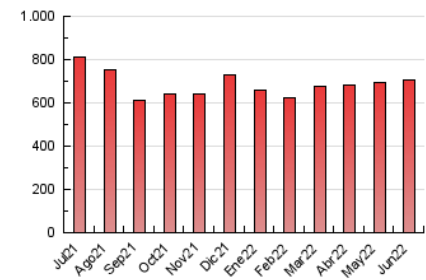

Páginas (x 1000)