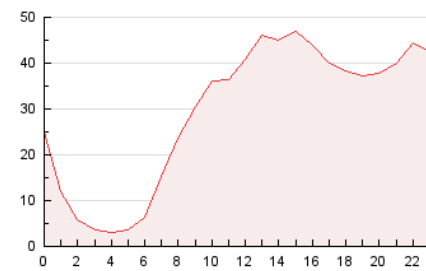

2. Secciones (Nacional e Internacional)

	PAGINAS	%
HOME	134.538	19.10 %
RESTO	569.736	80.90 %

3. Por día del mes (Nacional e Internacional)

Día	N. únicos	Visitas	Páginas	Día	N. únicos	Visitas	Páginas	Día	N. únicos	Visitas	Páginas
1	11.302	14.543	23.433	11	8.307	10.703	15.991	21	10.745	14.483	22.289
2	9.901	13.195	20.906	12	7.832	10.295	15.482	22	9.024	11.930	18.492
3	9.590	12.768	20.358	13	9.871	12.922	20.031	23	18.229	21.704	30.527
4	13.253	17.453	26.647	14	8.993	11.876	18.415	24	18.871	21.888	30.466
5	14.884	19.321	29.314	15	11.262	14.328	21.464	25	19.254	21.666	28.139
6	12.056	16.219	25.079	16	10.628	13.555	20.811	26	9.872	12.282	17.746
7	17.114	21.375	32.232	17	19.431	22.421	30.050	27	10.462	13.535	20.020
8	19.137	23.274	33.903	18	13.463	15.830	20.894	28	10.184	13.266	19.735
9	14.746	18.265	26.927	19	10.776	13.677	20.120	29	9.975	13.077	20.285
10	11.269	14.321	21.472	20	12.060	18.111	28.841	30	13.065	16.627	24.205

4. Gráficas (Nacional e Internacional)

4.1 Por día de la semana (promedio)

N. únicos / Visitas (x 100)

Páginas (x 100)

4.2 Por franja horaria (promedio)

Visitas_ (x 1000)

Páginas (x 1000)

4.3 Por meses