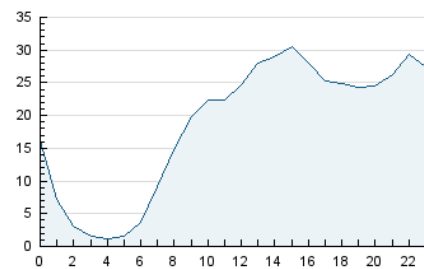

1. Cifras totales y promedios (Nacional)

MES - AÑO	NAVEGADORES UNICOS	VISITAS	PAGINAS
Junio - 2022	177.512	445.270	667.839
PROMEDIO DIARIO	11.606	14.842	22.261
PROMEDIO LUNES-VIERNES	11.727	15.094	22.866
PROMEDIO SABADO-DOMINGO	11.274	14.152	20.599
PAGINAS / VISITAS	1,50		
DURACION MEDIA VISITAS	0:01:12		
DURACION MEDIA PAGINAS	0:02:23		

2. Secciones (Nacional)

	PAGINAS	%
HOME	131.508	19.69 %
RESTO	536.331	80.31 %

3. Por día del mes (Nacional)

Día	N. únicos	Visitas	Páginas	Día	N. únicos	Visitas	Páginas	Día	N. únicos	Visitas	Páginas
1	10.524	13.673	22.308	11	7.666	10.001	15.137	21	10.041	13.719	21.329
2	9.207	12.437	19.978	12	7.296	9.696	14.703	22	8.401	11.254	17.655
3	8.870	11.988	19.376	13	9.226	12.198	19.086	23	17.558	20.988	29.607
4	12.599	16.721	25.729	14	8.300	11.108	17.456	24	17.988	20.945	29.291
5	14.275	18.638	28.434	15	9.762	12.741	19.530	25	17.461	19.796	26.099
6	11.268	15.347	23.974	16	9.460	12.302	19.307	26	9.210	11.565	16.888
7	16.172	20.335	30.876	17	17.314	20.197	27.464	27	9.631	12.647	18.938
8	17.939	21.972	32.256	18	11.792	14.080	18.877	28	9.385	12.378	18.618
9	13.799	17.208	25.525	19	9.891	12.715	18.928	29	9.205	12.231	19.235
10	10.418	13.389	20.348	20	11.231	17.207	27.749	30	12.301	15.794	23.138

4. Gráficas (Nacional)

4.1 Por día de la semana (promedio)

N. únicos / Visitas (x 100)

Páginas (x 100)

4.2 Por franja horaria (promedio)

Visitas_ (x 1000)

Páginas (x 1000)

4.3 Por meses