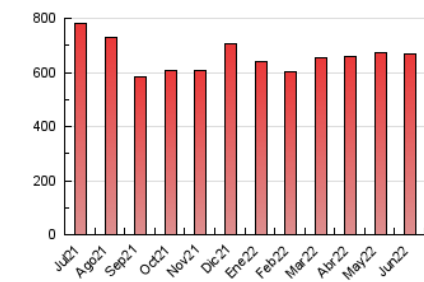

1. Cifras totales y promedios (Nacional)

MES - AÑO	NAVEGADORES UNICOS	VISITAS	PAGINAS
Junio - 2022	177.512	445.270	667.839
PROMEDIO DIARIO	11.606	14.842	22.261
PROMEDIO LUNES-VIERNES	11.727	15.094	22.866
PROMEDIO SABADO-DOMINGO	11.274	14.152	20.599
PAGINAS / VISITAS	1,50		
DURACION MEDIA VISITAS	0:01:12		
DURACION MEDIA PAGINAS	0:02:23		

2. Secciones (Nacional)

	PAGINAS	%
HOME	131.508	19.69 %
RESTO	536.331	80.31 %

3. Por día del mes (Nacional)

Día	N. únicos	Visitas	Páginas	Día	N. únicos	Visitas	Páginas	Día	N. únicos	Visitas	Páginas
1	10.524	13.673	22.308	11	7.666	10.001	15.137	21	10.041	13.719	21.329
2	9.207	12.437	19.978	12	7.296	9.696	14.703	22	8.401	11.254	17.655
3	8.870	11.988	19.376	13	9.226	12.198	19.086	23	17.558	20.988	29.607
4	12.599	16.721	25.729	14	8.300	11.108	17.456	24	17.988	20.945	29.291
5	14.275	18.638	28.434	15	9.762	12.741	19.530	25	17.461	19.796	26.099
6	11.268	15.347	23.974	16	9.460	12.302	19.307	26	9.210	11.565	16.888
7	16.172	20.335	30.876	17	17.314	20.197	27.464	27	9.631	12.647	18.938
8	17.939	21.972	32.256	18	11.792	14.080	18.877	28	9.385	12.378	18.618
9	13.799	17.208	25.525	19	9.891	12.715	18.928	29	9.205	12.231	19.235
10	10.418	13.389	20.348	20	11.231	17.207	27.749	30	12.301	15.794	23.138

4. Gráficas (Nacional)

4.1 Por día de la semana (promedio)

N. únicos / Visitas (x 100)

Páginas (x 100)

4.2 Por franja horaria (promedio)

Visitas_ (x 1000)

Páginas (x 1000)

4.3 Por meses

N. únicos / Visitas (x 1000)

Páginas (x 1000)

5. Observaciones

Este Medio Electrónico de Comunicación ha sido medido por la herramienta Google Analytics de Google

6. Definiciones básicas (Para más información ver Normas Técnicas para el Control de los Medios Electrónicos de Comunicación)