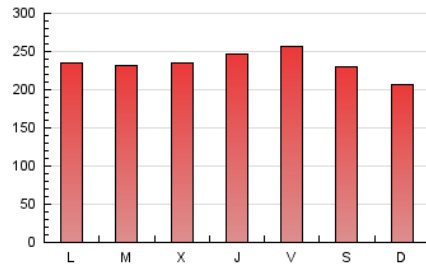

1. Cifras totales y promedios (Nacional e Internacional)

MES - AÑO	NAVEGADORES UNICOS	VISITAS	PAGINAS
Junio - 2022	201.715	474.910	704.274
PROMEDIO DIARIO	12.519	15.830	23.476
PROMEDIO LUNES-VIERNES	12.633	16.077	24.088
PROMEDIO SABADO-DOMINGO	12.205	15.153	21.792
PAGINAS / VISITAS	1,48		
DURACION MEDIA VISITAS	0:01:11		
DURACION MEDIA PAGINAS	0:02:26		

2. Secciones (Nacional e Internacional)

	PAGINAS	%
HOME	134.538	19.10 %
RESTO	569.736	80.90 %

3. Por día del mes (Nacional e Internacional)

Día	N. únicos	Visitas	Páginas	Día	N. únicos	Visitas	Páginas	Día	N. únicos	Visitas	Páginas
1	11.302	14.543	23.433	11	8.307	10.703	15.991	21	10.745	14.483	22.289
2	9.901	13.195	20.906	12	7.832	10.295	15.482	22	9.024	11.930	18.492
3	9.590	12.768	20.358	13	9.871	12.922	20.031	23	18.229	21.704	30.527
4	13.253	17.453	26.647	14	8.993	11.876	18.415	24	18.871	21.888	30.466
5	14.884	19.321	29.314	15	11.262	14.328	21.464	25	19.254	21.666	28.139
6	12.056	16.219	25.079	16	10.628	13.555	20.811	26	9.872	12.282	17.746
7	17.114	21.375	32.232	17	19.431	22.421	30.050	27	10.462	13.535	20.020
8	19.137	23.274	33.903	18	13.463	15.830	20.894	28	10.184	13.266	19.735
9	14.746	18.265	26.927	19	10.776	13.677	20.120	29	9.975	13.077	20.285
10	11.269	14.321	21.472	20	12.060	18.111	28.841	30	13.065	16.627	24.205

4. Gráficas (Nacional e Internacional)

4.1 Por día de la semana (promedio)

N. únicos / Visitas (x 100)

Páginas (x 100)

4.2 Por franja horaria (promedio)

Visitas_ (x 1000)

Páginas (x 1000)

4.3 Por meses