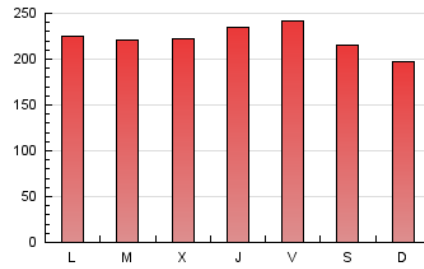

1. Cifras totales y promedios (Nacional)

MES - AÑO	NAVEGADORES UNICOS	VISITAS	PAGINAS
Junio - 2022	177.512	445.270	667.839
PROMEDIO DIARIO	11.606	14.842	22.261
PROMEDIO LUNES-VIERNES	11.727	15.094	22.866
PROMEDIO SABADO-DOMINGO	11.274	14.152	20.599
PAGINAS / VISITAS	1,50		
DURACION MEDIA VISITAS	0:01:12		
DURACION MEDIA PAGINAS	0:02:23		

2. Secciones (Nacional)

	PAGINAS	%
HOME	131.508	19.69 %
RESTO	536.331	80.31 %

3. Por día del mes (Nacional)

Día	N. únicos	Visitas	Páginas	Día	N. únicos	Visitas	Páginas	Día	N. únicos	Visitas	Páginas
1	10.524	13.673	22.308	11	7.666	10.001	15.137	21	10.041	13.719	21.329
2	9.207	12.437	19.978	12	7.296	9.696	14.703	22	8.401	11.254	17.655
3	8.870	11.988	19.376	13	9.226	12.198	19.086	23	17.558	20.988	29.607
4	12.599	16.721	25.729	14	8.300	11.108	17.456	24	17.988	20.945	29.291
5	14.275	18.638	28.434	15	9.762	12.741	19.530	25	17.461	19.796	26.099
6	11.268	15.347	23.974	16	9.460	12.302	19.307	26	9.210	11.565	16.888
7	16.172	20.335	30.876	17	17.314	20.197	27.464	27	9.631	12.647	18.938
8	17.939	21.972	32.256	18	11.792	14.080	18.877	28	9.385	12.378	18.618
9	13.799	17.208	25.525	19	9.891	12.715	18.928	29	9.205	12.231	19.235
10	10.418	13.389	20.348	20	11.231	17.207	27.749	30	12.301	15.794	23.138

4. Gráficas (Nacional)

4.1 Por día de la semana (promedio)

N. únicos / Visitas (x 100)

Páginas (x 100)

4.2 Por franja horaria (promedio)

Visitas_ (x 1000)

Páginas (x 1000)

4.3 Por meses