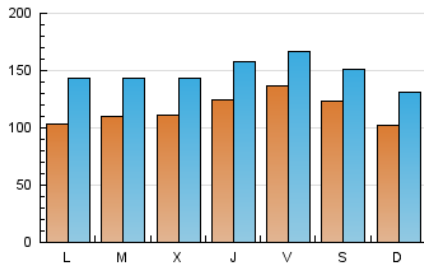

1. Cifras totales y promedios (Nacional)

MES - AÑO	NAVEGADORES UNICOS	VISITAS	PAGINAS
Junio - 2022	177.512	445.270	667.839
PROMEDIO DIARIO	11.606	14.842	22.261
PROMEDIO LUNES-VIERNES	11.727	15.094	22.866
PROMEDIO SABADO-DOMINGO	11.274	14.152	20.599
PAGINAS / VISITAS	1,50		
DURACION MEDIA VISITAS	0:01:12		
DURACION MEDIA PAGINAS	0:02:23		

2. Secciones (Nacional)

	PAGINAS	%
HOME	131.508	19.69 %
RESTO	536.331	80.31 %

3. Por día del mes (Nacional)

Día	N. únicos	Visitas	Páginas	Día	N. únicos	Visitas	Páginas	Día	N. únicos	Visitas	Páginas
1	10.524	13.673	22.308	11	7.666	10.001	15.137	21	10.041	13.719	21.329
2	9.207	12.437	19.978	12	7.296	9.696	14.703	22	8.401	11.254	17.655
3	8.870	11.988	19.376	13	9.226	12.198	19.086	23	17.558	20.988	29.607
4	12.599	16.721	25.729	14	8.300	11.108	17.456	24	17.988	20.945	29.291
5	14.275	18.638	28.434	15	9.762	12.741	19.530	25	17.461	19.796	26.099
6	11.268	15.347	23.974	16	9.460	12.302	19.307	26	9.210	11.565	16.888
7	16.172	20.335	30.876	17	17.314	20.197	27.464	27	9.631	12.647	18.938
8	17.939	21.972	32.256	18	11.792	14.080	18.877	28	9.385	12.378	18.618
9	13.799	17.208	25.525	19	9.891	12.715	18.928	29	9.205	12.231	19.235
10	10.418	13.389	20.348	20	11.231	17.207	27.749	30	12.301	15.794	23.138

4. Gráficas (Nacional)

4.1 Por día de la semana (promedio)

N. únicos / Visitas (x 100)

Páginas (x 100)

4.2 Por franja horaria (promedio)

Visitas_ (x 1000)

Páginas (x 1000)

4.3 Por meses