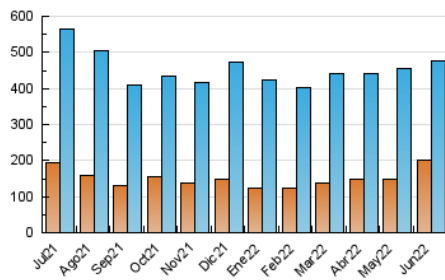

4.3 Por meses

N. únicos / Visitas (x 1000)