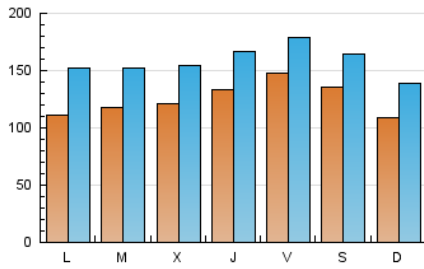

1. Cifras totales y promedios (Nacional e Internacional)

MES - AÑO	NAVEGADORES UNICOS	VISITAS	PAGINAS
Junio - 2022	201.715	474.910	704.274
PROMEDIO DIARIO	12.519	15.830	23.476
PROMEDIO LUNES-VIERNES	12.633	16.077	24.088
PROMEDIO SABADO-DOMINGO	12.205	15.153	21.792
PAGINAS / VISITAS	1,48		
DURACION MEDIA VISITAS	0:01:11		
DURACION MEDIA PAGINAS	0:02:26		

2. Secciones (Nacional e Internacional)

	PAGINAS	%
HOME	134.538	19.10 %
RESTO	569.736	80.90 %

3. Por día del mes (Nacional e Internacional)

Día	N. únicos	Visitas	Páginas	Día	N. únicos	Visitas	Páginas	Día	N. únicos	Visitas	Páginas
1	11.302	14.543	23.433	11	8.307	10.703	15.991	21	10.745	14.483	22.289
2	9.901	13.195	20.906	12	7.832	10.295	15.482	22	9.024	11.930	18.492
3	9.590	12.768	20.358	13	9.871	12.922	20.031	23	18.229	21.704	30.527
4	13.253	17.453	26.647	14	8.993	11.876	18.415	24	18.871	21.888	30.466
5	14.884	19.321	29.314	15	11.262	14.328	21.464	25	19.254	21.666	28.139
6	12.056	16.219	25.079	16	10.628	13.555	20.811	26	9.872	12.282	17.746
7	17.114	21.375	32.232	17	19.431	22.421	30.050	27	10.462	13.535	20.020
8	19.137	23.274	33.903	18	13.463	15.830	20.894	28	10.184	13.266	19.735
9	14.746	18.265	26.927	19	10.776	13.677	20.120	29	9.975	13.077	20.285
10	11.269	14.321	21.472	20	12.060	18.111	28.841	30	13.065	16.627	24.205

4. Gráficas (Nacional e Internacional)

4.1 Por día de la semana (promedio)

N. únicos / Visitas (x 100)

Páginas (x 100)

4.2 Por franja horaria (promedio)

Visitas_ (x 1000)

Páginas (x 1000)

4.3 Por meses