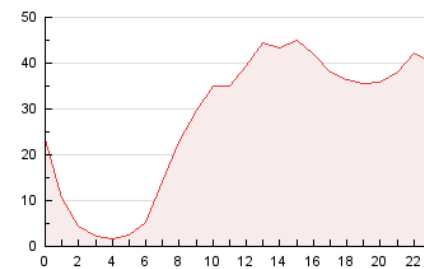

2. Secciones (Nacional)

	PAGINAS	%
HOME	131.508	19.69 %
RESTO	536.331	80.31 %

3. Por día del mes (Nacional)

Día	N. únicos	Visitas	Páginas	Día	N. únicos	Visitas	Páginas	Día	N. únicos	Visitas	Páginas
1	10.524	13.673	22.308	11	7.666	10.001	15.137	21	10.041	13.719	21.329
2	9.207	12.437	19.978	12	7.296	9.696	14.703	22	8.401	11.254	17.655
3	8.870	11.988	19.376	13	9.226	12.198	19.086	23	17.558	20.988	29.607
4	12.599	16.721	25.729	14	8.300	11.108	17.456	24	17.988	20.945	29.291
5	14.275	18.638	28.434	15	9.762	12.741	19.530	25	17.461	19.796	26.099
6	11.268	15.347	23.974	16	9.460	12.302	19.307	26	9.210	11.565	16.888
7	16.172	20.335	30.876	17	17.314	20.197	27.464	27	9.631	12.647	18.938
8	17.939	21.972	32.256	18	11.792	14.080	18.877	28	9.385	12.378	18.618
9	13.799	17.208	25.525	19	9.891	12.715	18.928	29	9.205	12.231	19.235
10	10.418	13.389	20.348	20	11.231	17.207	27.749	30	12.301	15.794	23.138

4. Gráficas (Nacional)

4.1 Por día de la semana (promedio)

N. únicos / Visitas (x 100)

Páginas (x 100)

4.2 Por franja horaria (promedio)

Visitas_ (x 1000)

Páginas (x 1000)

4.3 Por meses