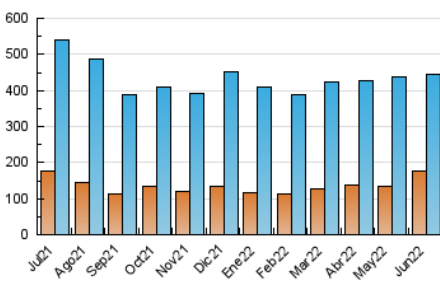

4.3 Por meses

N. únicos / Visitas (x 1000)