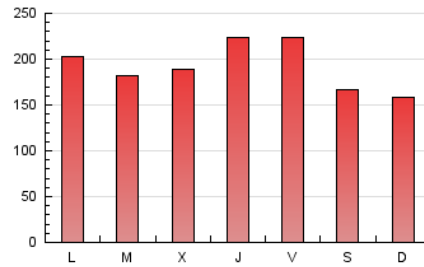

Páginas (x 100)