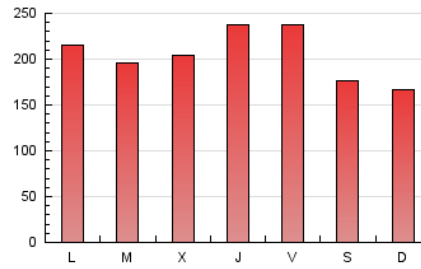

Páginas (x 100)