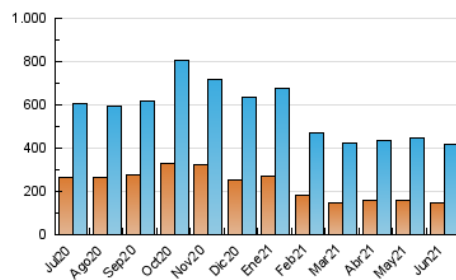

4.3 Por meses

N. únicos / Visitas (x 1000)