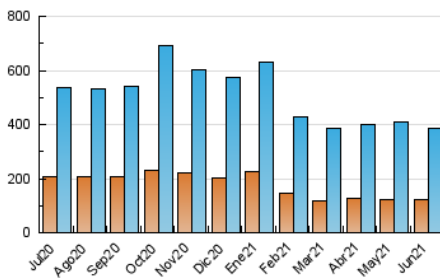

4.3 Por meses

N. únicos / Visitas (x 1000)