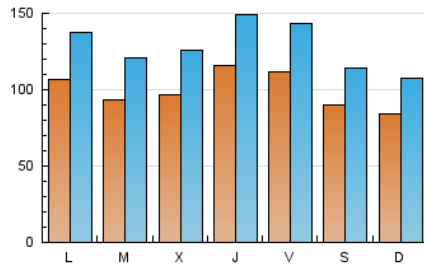

4. Gráficas (Nacional)

4.1 Por día de la semana (promedio)

N. únicos / Visitas (x 100)