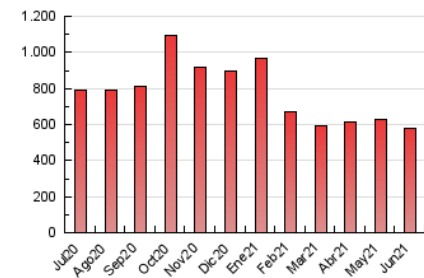

Páginas (x 1000)