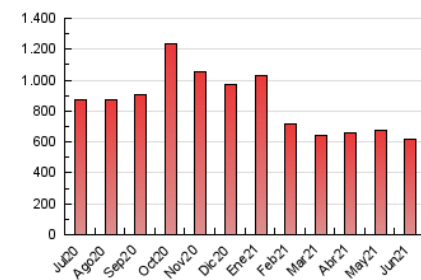

Páginas (x 1000)