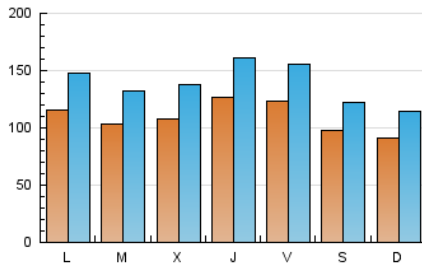

4. Gráficas (Nacional e Internacional)

4.1 Por día de la semana (promedio)

N. únicos / Visitas (x 100)