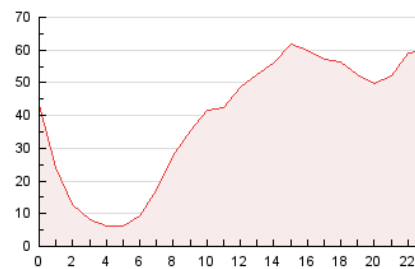

2. Secciones (Nacional e Internacional)

	PAGINAS	%
HOME	159.055	16.92 %
RESTO	780.760	83.08 %

3. Por día del mes (Nacional e Internacional)

Día	N. únicos	Visitas	Páginas	Día	N. únicos	Visitas	Páginas	Día	N. únicos	Visitas	Páginas
1	19.578	24.459	37.306	11	19.343	24.112	36.302	21	11.309	13.921	20.665
2	26.500	33.794	52.288	12	17.670	21.827	32.840	22	15.356	19.075	28.327
3	21.960	27.426	41.666	13	13.210	15.963	23.717	23	15.164	18.302	27.414
4	19.462	23.664	34.903	14	13.456	16.358	24.269	24	16.199	19.809	29.650
5	18.319	22.564	33.539	15	17.213	20.923	36.339	25	14.921	18.146	26.587
6	18.550	22.219	31.829	16	16.797	20.397	29.578	26	14.891	17.790	26.310
7	17.051	20.644	30.729	17	17.020	20.706	29.800	27	12.235	14.613	21.685
8	27.158	34.002	50.854	18	16.023	19.736	29.863	28	15.364	18.341	26.191
9	22.367	27.683	39.875	19	13.186	16.046	24.562	29	18.565	22.901	31.788
10	20.899	25.554	36.557	20	11.838	14.458	21.489	30	12.970	15.546	22.893

4. Gráficas (Nacional e Internacional)

4.1 Por día de la semana (promedio)

N. únicos / Visitas (x 100)

Páginas (x 100)

4.2 Por franja horaria (promedio)

Visitas (x 1000)

Páginas (x 1000)

4.3 Por meses