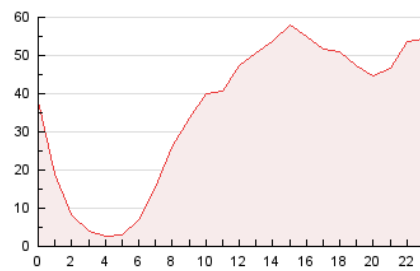

2. Secciones (Nacional)

	PAGINAS	%
HOME	154.302	18.11 %
RESTO	697.563	81.89 %

3. Por día del mes (Nacional)

Día	N. únicos	Visitas	Páginas	Día	N. únicos	Visitas	Páginas	Día	N. únicos	Visitas	Páginas
1	17.204	21.918	34.195	11	16.684	21.268	32.874	21	9.951	12.456	18.911
2	23.872	30.971	48.831	12	15.128	19.099	29.599	22	13.419	17.009	25.801
3	19.038	24.314	37.911	13	11.381	14.008	21.366	23	12.797	15.781	24.416
4	16.512	20.532	31.118	14	11.877	14.663	22.164	24	13.830	17.279	26.640
5	15.164	19.203	29.461	15	15.240	18.799	33.414	25	12.439	15.486	23.364
6	16.285	19.794	28.974	16	14.480	17.946	26.632	26	12.483	15.206	23.166
7	15.243	18.695	28.392	17	14.717	18.224	26.934	27	10.515	12.778	19.425
8	24.471	31.154	47.354	18	13.662	17.233	26.862	28	13.794	16.659	24.155
9	19.662	24.807	36.480	19	10.773	13.498	21.509	29	16.697	20.880	29.339
10	18.192	22.692	33.132	20	10.074	12.563	19.218	30	10.880	13.324	20.228

4. Gráficas (Nacional)

4.1 Por día de la semana (promedio)

N. únicos / Visitas (x 100)

Páginas (x 100)

4.2 Por franja horaria (promedio)

Visitas (x 1000)

Páginas (x 1000)

4.3 Por meses