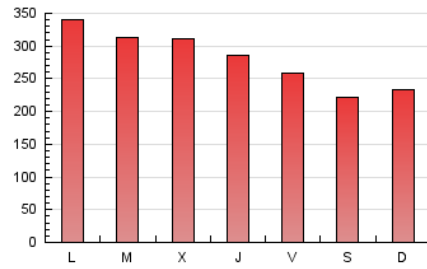

1. Cifras totales y promedios (Nacional)

MES - AÑO	NAVEGADORES UNICOS	VISITAS	PAGINAS
Junio - 2020	201.600	558.239	851.865
PROMEDIO DIARIO	14.882	18.608	28.396
PROMEDIO LUNES-VIERNES	15.788	19.847	30.421
PROMEDIO SABADO-DOMINGO	12.390	15.202	22.826
PAGINAS / VISITAS	1,53		
DURACION MEDIA VISITAS	0:01:26		
DURACION MEDIA PAGINAS	0:02:44		

2. Secciones (Nacional)

	PAGINAS	%
HOME	154.302	18.11 %
RESTO	697.563	81.89 %

3. Por día del mes (Nacional)

Día	N. únicos	Visitas	Páginas	Día	N. únicos	Visitas	Páginas	Día	N. únicos	Visitas	Páginas
1	17.204	21.918	34.195	11	16.684	21.268	32.874	21	9.951	12.456	18.911
2	23.872	30.971	48.831	12	15.128	19.099	29.599	22	13.419	17.009	25.801
3	19.038	24.314	37.911	13	11.381	14.008	21.366	23	12.797	15.781	24.416
4	16.512	20.532	31.118	14	11.877	14.663	22.164	24	13.830	17.279	26.640
5	15.164	19.203	29.461	15	15.240	18.799	33.414	25	12.439	15.486	23.364
6	16.285	19.794	28.974	16	14.480	17.946	26.632	26	12.483	15.206	23.166
7	15.243	18.695	28.392	17	14.717	18.224	26.934	27	10.515	12.778	19.425
8	24.471	31.154	47.354	18	13.662	17.233	26.862	28	13.794	16.659	24.155
9	19.662	24.807	36.480	19	10.773	13.498	21.509	29	16.697	20.880	29.339
10	18.192	22.692	33.132	20	10.074	12.563	19.218	30	10.880	13.324	20.228

4. Gráficas (Nacional)

4.1 Por día de la semana (promedio)

N. únicos / Visitas (x 100)

Páginas (x 100)

4.2 Por franja horaria (promedio)

Visitas (x 1000)

Páginas (x 1000)

4.3 Por meses