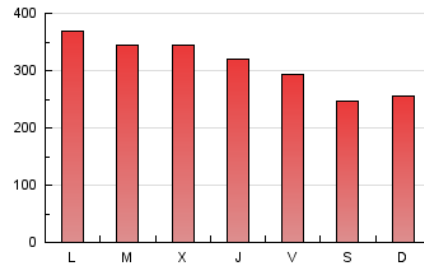

1. Cifras totales y promedios (Nacional e Internacional)

MES - AÑO	NAVEGADORES UNICOS	VISITAS	PAGINAS
Junio - 2020	264.342	630.979	939.815
PROMEDIO DIARIO	17.152	21.033	31.327
PROMEDIO LUNES-VIERNES	18.253	22.476	33.602
PROMEDIO SABADO-DOMINGO	14.127	17.065	25.072
PAGINAS / VISITAS	1,49		
DURACION MEDIA VISITAS	0:01:23		
DURACION MEDIA PAGINAS	0:02:50		

2. Secciones (Nacional e Internacional)

	PAGINAS	%
HOME	159.055	16.92 %
RESTO	780.760	83.08 %

3. Por día del mes (Nacional e Internacional)

Día	N. únicos	Visitas	Páginas	Día	N. únicos	Visitas	Páginas	Día	N. únicos	Visitas	Páginas
1	19.578	24.459	37.306	11	19.343	24.112	36.302	21	11.309	13.921	20.665
2	26.500	33.794	52.288	12	17.670	21.827	32.840	22	15.356	19.075	28.327
3	21.960	27.426	41.666	13	13.210	15.963	23.717	23	15.164	18.302	27.414
4	19.462	23.664	34.903	14	13.456	16.358	24.269	24	16.199	19.809	29.650
5	18.319	22.564	33.539	15	17.213	20.923	36.339	25	14.921	18.146	26.587
6	18.550	22.219	31.829	16	16.797	20.397	29.578	26	14.891	17.790	26.310
7	17.051	20.644	30.729	17	17.020	20.706	29.800	27	12.235	14.613	21.685
8	27.158	34.002	50.854	18	16.023	19.736	29.863	28	15.364	18.341	26.191
9	22.367	27.683	39.875	19	13.186	16.046	24.562	29	18.565	22.901	31.788
10	20.899	25.554	36.557	20	11.838	14.458	21.489	30	12.970	15.546	22.893

4. Gráficas (Nacional e Internacional)

4.1 Por día de la semana (promedio)

N. únicos / Visitas (x 100)

Páginas (x 100)

4.2 Por franja horaria (promedio)

Visitas (x 1000)

Páginas (x 1000)

4.3 Por meses