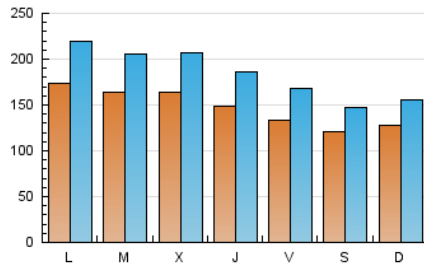

1. Cifras totales y promedios (Nacional)

MES - AÑO	NAVEGADORES UNICOS	VISITAS	PAGINAS
Junio - 2020	201.600	558.239	851.865
PROMEDIO DIARIO	14.882	18.608	28.396
PROMEDIO LUNES-VIERNES	15.788	19.847	30.421
PROMEDIO SABADO-DOMINGO	12.390	15.202	22.826
PAGINAS / VISITAS	1,53		
DURACION MEDIA VISITAS	0:01:26		
DURACION MEDIA PAGINAS	0:02:44		

2. Secciones (Nacional)

	PAGINAS	%
HOME	154.302	18.11 %
RESTO	697.563	81.89 %

3. Por día del mes (Nacional)

Día	N. únicos	Visitas	Páginas	Día	N. únicos	Visitas	Páginas	Día	N. únicos	Visitas	Páginas
1	17.204	21.918	34.195	11	16.684	21.268	32.874	21	9.951	12.456	18.911
2	23.872	30.971	48.831	12	15.128	19.099	29.599	22	13.419	17.009	25.801
3	19.038	24.314	37.911	13	11.381	14.008	21.366	23	12.797	15.781	24.416
4	16.512	20.532	31.118	14	11.877	14.663	22.164	24	13.830	17.279	26.640
5	15.164	19.203	29.461	15	15.240	18.799	33.414	25	12.439	15.486	23.364
6	16.285	19.794	28.974	16	14.480	17.946	26.632	26	12.483	15.206	23.166
7	15.243	18.695	28.392	17	14.717	18.224	26.934	27	10.515	12.778	19.425
8	24.471	31.154	47.354	18	13.662	17.233	26.862	28	13.794	16.659	24.155
9	19.662	24.807	36.480	19	10.773	13.498	21.509	29	16.697	20.880	29.339
10	18.192	22.692	33.132	20	10.074	12.563	19.218	30	10.880	13.324	20.228

4. Gráficas (Nacional)

4.1 Por día de la semana (promedio)

N. únicos / Visitas (x 100)

Páginas (x 100)

4.2 Por franja horaria (promedio)

Visitas (x 1000)

Páginas (x 1000)

4.3 Por meses