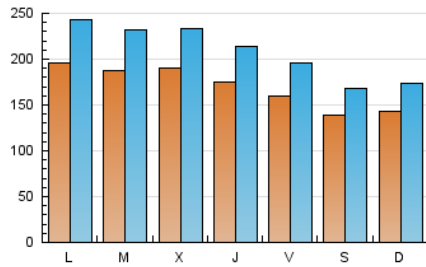

1. Cifras totales y promedios (Nacional e Internacional)

MES - AÑO	NAVEGADORES UNICOS	VISITAS	PAGINAS
Junio - 2020	264.342	630.979	939.815
PROMEDIO DIARIO	17.152	21.033	31.327
PROMEDIO LUNES-VIERNES	18.253	22.476	33.602
PROMEDIO SABADO-DOMINGO	14.127	17.065	25.072
PAGINAS / VISITAS	1,49		
DURACION MEDIA VISITAS	0:01:23		
DURACION MEDIA PAGINAS	0:02:50		

2. Secciones (Nacional e Internacional)

	PAGINAS	%
HOME	159.055	16.92 %
RESTO	780.760	83.08 %

3. Por día del mes (Nacional e Internacional)

Día	N. únicos	Visitas	Páginas	Día	N. únicos	Visitas	Páginas	Día	N. únicos	Visitas	Páginas
1	19.578	24.459	37.306	11	19.343	24.112	36.302	21	11.309	13.921	20.665
2	26.500	33.794	52.288	12	17.670	21.827	32.840	22	15.356	19.075	28.327
3	21.960	27.426	41.666	13	13.210	15.963	23.717	23	15.164	18.302	27.414
4	19.462	23.664	34.903	14	13.456	16.358	24.269	24	16.199	19.809	29.650
5	18.319	22.564	33.539	15	17.213	20.923	36.339	25	14.921	18.146	26.587
6	18.550	22.219	31.829	16	16.797	20.397	29.578	26	14.891	17.790	26.310
7	17.051	20.644	30.729	17	17.020	20.706	29.800	27	12.235	14.613	21.685
8	27.158	34.002	50.854	18	16.023	19.736	29.863	28	15.364	18.341	26.191
9	22.367	27.683	39.875	19	13.186	16.046	24.562	29	18.565	22.901	31.788
10	20.899	25.554	36.557	20	11.838	14.458	21.489	30	12.970	15.546	22.893

4. Gráficas (Nacional e Internacional)

4.1 Por día de la semana (promedio)

N. únicos / Visitas (x 100)

Páginas (x 100)

4.2 Por franja horaria (promedio)

Visitas (x 1000)

Páginas (x 1000)

4.3 Por meses