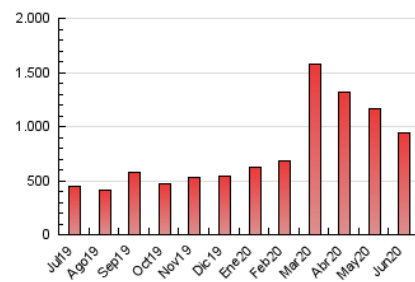

Páginas (x 1000)