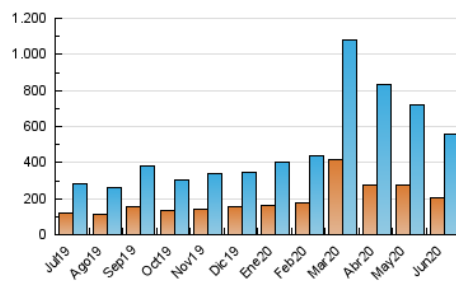

4.3 Por meses

N. únicos / Visitas (x 1000)