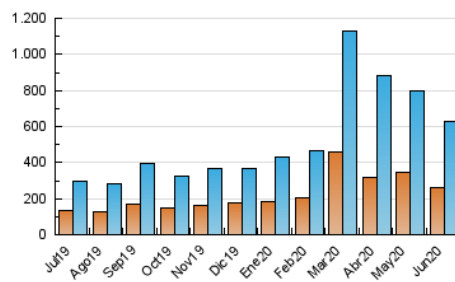

4.3 Por meses

N. únicos / Visitas (x 1000)