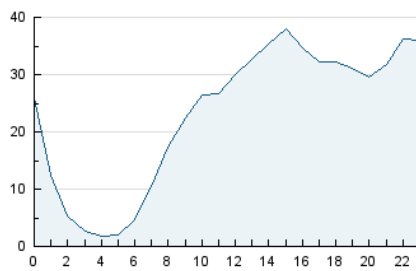

2. Secciones (Nacional)

	PAGINAS	%
HOME	154.302	18.11 %
RESTO	697.563	81.89 %

3. Por día del mes (Nacional)

Día	N. únicos	Visitas	Páginas	Día	N. únicos	Visitas	Páginas	Día	N. únicos	Visitas	Páginas
1	17.204	21.918	34.195	11	16.684	21.268	32.874	21	9.951	12.456	18.911
2	23.872	30.971	48.831	12	15.128	19.099	29.599	22	13.419	17.009	25.801
3	19.038	24.314	37.911	13	11.381	14.008	21.366	23	12.797	15.781	24.416
4	16.512	20.532	31.118	14	11.877	14.663	22.164	24	13.830	17.279	26.640
5	15.164	19.203	29.461	15	15.240	18.799	33.414	25	12.439	15.486	23.364
6	16.285	19.794	28.974	16	14.480	17.946	26.632	26	12.483	15.206	23.166
7	15.243	18.695	28.392	17	14.717	18.224	26.934	27	10.515	12.778	19.425
8	24.471	31.154	47.354	18	13.662	17.233	26.862	28	13.794	16.659	24.155
9	19.662	24.807	36.480	19	10.773	13.498	21.509	29	16.697	20.880	29.339
10	18.192	22.692	33.132	20	10.074	12.563	19.218	30	10.880	13.324	20.228

4. Gráficas (Nacional)

4.1 Por día de la semana (promedio)

N. únicos / Visitas (x 100)

Páginas (x 100)

4.2 Por franja horaria (promedio)

Visitas (x 1000)

Páginas (x 1000)

4.3 Por meses