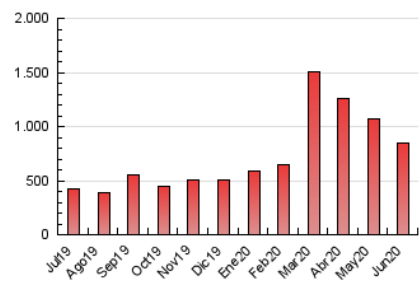

Páginas (x 1000)