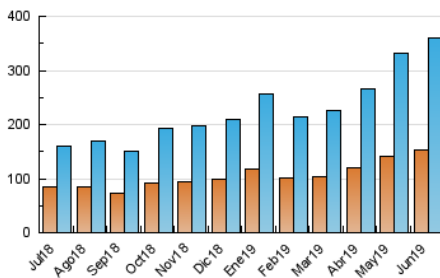

4.3 Por meses

N. únicos / Visitas (x 1000)