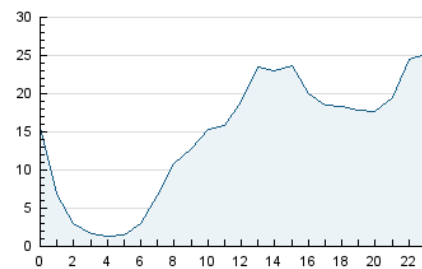

2. Secciones (Nacional)

	PAGINAS	%
HOME	106.547	19.98 %
RESTO	426.602	80.02 %

3. Por día del mes (Nacional)

Día	N. únicos	Visitas	Páginas	Día	N. únicos	Visitas	Páginas	Día	N. únicos	Visitas	Páginas
1	6.102	7.230	10.814	11	7.118	8.380	12.570	21	14.208	16.347	22.998
2	9.214	11.376	18.750	12	8.380	9.990	14.373	22	8.309	9.665	14.137
3	17.976	22.442	36.686	13	9.078	10.810	16.107	23	9.221	11.041	17.300
4	11.099	13.183	20.178	14	9.377	11.149	16.411	24	9.625	11.693	19.173
5	14.518	16.803	24.762	15	9.441	11.375	18.202	25	7.985	9.659	15.583
6	16.129	18.555	26.529	16	8.459	9.968	16.059	26	9.640	11.596	17.715
7	8.302	9.751	14.966	17	9.133	11.209	17.995	27	8.216	9.808	15.270
8	8.470	9.935	14.797	18	9.363	11.281	16.303	28	6.794	8.097	13.317
9	8.726	10.289	15.619	19	8.211	9.790	14.863	29	8.070	9.810	15.988
10	8.204	9.814	15.312	20	7.897	9.401	14.447	30	11.760	14.693	25.925

4. Gráficas (Nacional)

4.1 Por día de la semana (promedio)

N. únicos / Visitas (x 100)

Páginas (x 100)

4.2 Por franja horaria (promedio)

Visitas (x 1000)

Páginas (x 1000)

4.3 Por meses