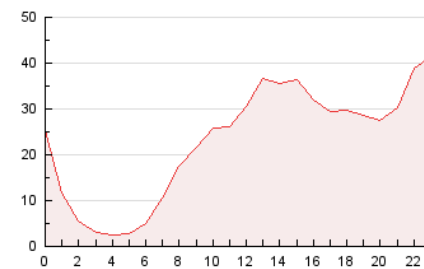

2. Secciones (Nacional e Internacional)

	PAGINAS	%
HOME	110.533	19.96 %
RESTO	443.335	80.04 %

3. Por día del mes (Nacional e Internacional)

Día	N. únicos	Visitas	Páginas	Día	N. únicos	Visitas	Páginas	Día	N. únicos	Visitas	Páginas
1	6.396	7.554	11.246	11	7.565	8.855	13.172	21	14.683	16.853	23.638
2	9.567	11.782	19.536	12	8.848	10.496	15.055	22	8.635	10.023	14.616
3	18.535	23.075	37.831	13	9.464	11.238	16.655	23	9.622	11.489	17.870
4	11.654	13.780	20.973	14	9.792	11.608	17.018	24	10.059	12.185	19.865
5	15.199	17.536	25.722	15	9.768	11.739	18.699	25	8.432	10.166	16.288
6	16.917	19.410	27.588	16	8.769	10.326	16.567	26	10.175	12.182	18.509
7	9.090	10.593	15.986	17	9.571	11.692	18.719	27	8.709	10.334	15.993
8	8.984	10.509	15.512	18	9.835	11.813	16.993	28	7.293	8.632	14.051
9	9.080	10.681	16.113	19	8.637	10.252	15.480	29	8.435	10.226	16.575
10	8.609	10.274	15.943	20	8.268	9.817	15.030	30	12.157	15.143	26.625

4. Gráficas (Nacional e Internacional)

4.1 Por día de la semana (promedio)

N. únicos / Visitas (x 100)

Páginas (x 100)

4.2 Por franja horaria (promedio)

Visitas (x 1000)

Páginas (x 1000)

4.3 Por meses