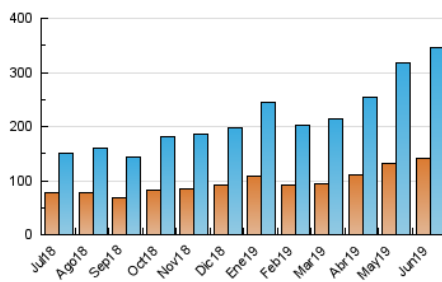

4.3 Por meses

N. únicos / Visitas (x 1000)