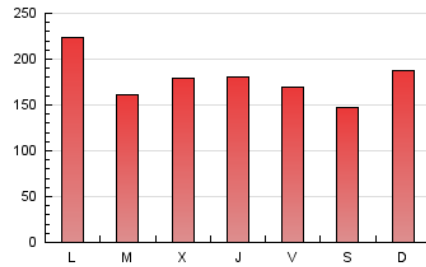

1. Cifras totales y promedios (Nacional)

MES - AÑO	NAVEGADORES UNICOS	VISITAS	PAGINAS
Junio - 2019	141.428	345.140	533.149
PROMEDIO DIARIO	9.634	11.505	17.772
PROMEDIO LUNES-VIERNES	10.063	11.988	18.278
PROMEDIO SABADO-DOMINGO	8.777	10.538	16.759
PAGINAS / VISITAS	1,54		
DURACION MEDIA VISITAS	0:01:28		
DURACION MEDIA PAGINAS	0:02:42		

2. Secciones (Nacional)

	PAGINAS	%
HOME	106.547	19.98 %
RESTO	426.602	80.02 %

3. Por día del mes (Nacional)

Día	N. únicos	Visitas	Páginas	Día	N. únicos	Visitas	Páginas	Día	N. únicos	Visitas	Páginas
1	6.102	7.230	10.814	11	7.118	8.380	12.570	21	14.208	16.347	22.998
2	9.214	11.376	18.750	12	8.380	9.990	14.373	22	8.309	9.665	14.137
3	17.976	22.442	36.686	13	9.078	10.810	16.107	23	9.221	11.041	17.300
4	11.099	13.183	20.178	14	9.377	11.149	16.411	24	9.625	11.693	19.173
5	14.518	16.803	24.762	15	9.441	11.375	18.202	25	7.985	9.659	15.583
6	16.129	18.555	26.529	16	8.459	9.968	16.059	26	9.640	11.596	17.715
7	8.302	9.751	14.966	17	9.133	11.209	17.995	27	8.216	9.808	15.270
8	8.470	9.935	14.797	18	9.363	11.281	16.303	28	6.794	8.097	13.317
9	8.726	10.289	15.619	19	8.211	9.790	14.863	29	8.070	9.810	15.988
10	8.204	9.814	15.312	20	7.897	9.401	14.447	30	11.760	14.693	25.925

4. Gráficas (Nacional)

4.1 Por día de la semana (promedio)

N. únicos / Visitas (x 100)

Páginas (x 100)

4.2 Por franja horaria (promedio)

Visitas (x 1000)

Páginas (x 1000)

4.3 Por meses