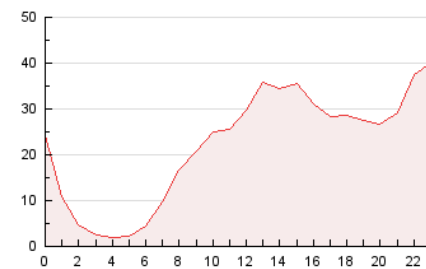

2. Secciones (Nacional)

	PAGINAS	%
HOME	106.547	19.98 %
RESTO	426.602	80.02 %

3. Por día del mes (Nacional)

Día	N. únicos	Visitas	Páginas	Día	N. únicos	Visitas	Páginas	Día	N. únicos	Visitas	Páginas
1	6.102	7.230	10.814	11	7.118	8.380	12.570	21	14.208	16.347	22.998
2	9.214	11.376	18.750	12	8.380	9.990	14.373	22	8.309	9.665	14.137
3	17.976	22.442	36.686	13	9.078	10.810	16.107	23	9.221	11.041	17.300
4	11.099	13.183	20.178	14	9.377	11.149	16.411	24	9.625	11.693	19.173
5	14.518	16.803	24.762	15	9.441	11.375	18.202	25	7.985	9.659	15.583
6	16.129	18.555	26.529	16	8.459	9.968	16.059	26	9.640	11.596	17.715
7	8.302	9.751	14.966	17	9.133	11.209	17.995	27	8.216	9.808	15.270
8	8.470	9.935	14.797	18	9.363	11.281	16.303	28	6.794	8.097	13.317
9	8.726	10.289	15.619	19	8.211	9.790	14.863	29	8.070	9.810	15.988
10	8.204	9.814	15.312	20	7.897	9.401	14.447	30	11.760	14.693	25.925

4. Gráficas (Nacional)

4.1 Por día de la semana (promedio)

N. únicos / Visitas (x 100)

Páginas (x 100)

4.2 Por franja horaria (promedio)

Visitas (x 1000)

Páginas (x 1000)

4.3 Por meses