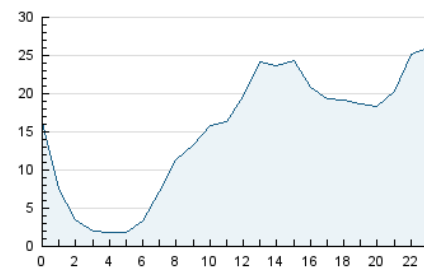

2. Secciones (Nacional e Internacional)

	PAGINAS	%
HOME	110.533	19.96 %
RESTO	443.335	80.04 %

3. Por día del mes (Nacional e Internacional)

Día	N. únicos	Visitas	Páginas	Día	N. únicos	Visitas	Páginas	Día	N. únicos	Visitas	Páginas
1	6.396	7.554	11.246	11	7.565	8.855	13.172	21	14.683	16.853	23.638
2	9.567	11.782	19.536	12	8.848	10.496	15.055	22	8.635	10.023	14.616
3	18.535	23.075	37.831	13	9.464	11.238	16.655	23	9.622	11.489	17.870
4	11.654	13.780	20.973	14	9.792	11.608	17.018	24	10.059	12.185	19.865
5	15.199	17.536	25.722	15	9.768	11.739	18.699	25	8.432	10.166	16.288
6	16.917	19.410	27.588	16	8.769	10.326	16.567	26	10.175	12.182	18.509
7	9.090	10.593	15.986	17	9.571	11.692	18.719	27	8.709	10.334	15.993
8	8.984	10.509	15.512	18	9.835	11.813	16.993	28	7.293	8.632	14.051
9	9.080	10.681	16.113	19	8.637	10.252	15.480	29	8.435	10.226	16.575
10	8.609	10.274	15.943	20	8.268	9.817	15.030	30	12.157	15.143	26.625

4. Gráficas (Nacional e Internacional)

4.1 Por día de la semana (promedio)

N. únicos / Visitas (x 100)

Páginas (x 100)

4.2 Por franja horaria (promedio)

Visitas (x 1000)

Páginas (x 1000)

4.3 Por meses