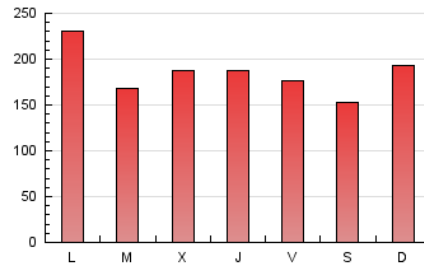

1. Cifras totales y promedios (Nacional e Internacional)

MES - AÑO	NAVEGADORES UNICOS	VISITAS	PAGINAS
Junio - 2019	152.332	360.263	553.868
PROMEDIO DIARIO	10.092	12.009	18.462
PROMEDIO LUNES-VIERNES	10.567	12.540	19.025
PROMEDIO SABADO-DOMINGO	9.141	10.947	17.336
PAGINAS / VISITAS	1,54		
DURACION MEDIA VISITAS	0:01:27		
DURACION MEDIA PAGINAS	0:02:42		

2. Secciones (Nacional e Internacional)

	PAGINAS	%
HOME	110.533	19.96 %
RESTO	443.335	80.04 %

3. Por día del mes (Nacional e Internacional)

Día	N. únicos	Visitas	Páginas	Día	N. únicos	Visitas	Páginas	Día	N. únicos	Visitas	Páginas
1	6.396	7.554	11.246	11	7.565	8.855	13.172	21	14.683	16.853	23.638
2	9.567	11.782	19.536	12	8.848	10.496	15.055	22	8.635	10.023	14.616
3	18.535	23.075	37.831	13	9.464	11.238	16.655	23	9.622	11.489	17.870
4	11.654	13.780	20.973	14	9.792	11.608	17.018	24	10.059	12.185	19.865
5	15.199	17.536	25.722	15	9.768	11.739	18.699	25	8.432	10.166	16.288
6	16.917	19.410	27.588	16	8.769	10.326	16.567	26	10.175	12.182	18.509
7	9.090	10.593	15.986	17	9.571	11.692	18.719	27	8.709	10.334	15.993
8	8.984	10.509	15.512	18	9.835	11.813	16.993	28	7.293	8.632	14.051
9	9.080	10.681	16.113	19	8.637	10.252	15.480	29	8.435	10.226	16.575
10	8.609	10.274	15.943	20	8.268	9.817	15.030	30	12.157	15.143	26.625

4. Gráficas (Nacional e Internacional)

4.1 Por día de la semana (promedio)

N. únicos / Visitas (x 100)

Páginas (x 100)

4.2 Por franja horaria (promedio)

Visitas (x 1000)

Páginas (x 1000)

4.3 Por meses