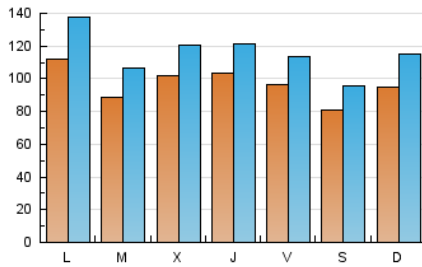

1. Cifras totales y promedios (Nacional)

MES - AÑO	NAVEGADORES UNICOS	VISITAS	PAGINAS
Junio - 2019	141.428	345.140	533.149
PROMEDIO DIARIO	9.634	11.505	17.772
PROMEDIO LUNES-VIERNES	10.063	11.988	18.278
PROMEDIO SABADO-DOMINGO	8.777	10.538	16.759
PAGINAS / VISITAS	1,54		
DURACION MEDIA VISITAS	0:01:28		
DURACION MEDIA PAGINAS	0:02:42		

2. Secciones (Nacional)

	PAGINAS	%
HOME	106.547	19.98 %
RESTO	426.602	80.02 %

3. Por día del mes (Nacional)

Día	N. únicos	Visitas	Páginas	Día	N. únicos	Visitas	Páginas	Día	N. únicos	Visitas	Páginas
1	6.102	7.230	10.814	11	7.118	8.380	12.570	21	14.208	16.347	22.998
2	9.214	11.376	18.750	12	8.380	9.990	14.373	22	8.309	9.665	14.137
3	17.976	22.442	36.686	13	9.078	10.810	16.107	23	9.221	11.041	17.300
4	11.099	13.183	20.178	14	9.377	11.149	16.411	24	9.625	11.693	19.173
5	14.518	16.803	24.762	15	9.441	11.375	18.202	25	7.985	9.659	15.583
6	16.129	18.555	26.529	16	8.459	9.968	16.059	26	9.640	11.596	17.715
7	8.302	9.751	14.966	17	9.133	11.209	17.995	27	8.216	9.808	15.270
8	8.470	9.935	14.797	18	9.363	11.281	16.303	28	6.794	8.097	13.317
9	8.726	10.289	15.619	19	8.211	9.790	14.863	29	8.070	9.810	15.988
10	8.204	9.814	15.312	20	7.897	9.401	14.447	30	11.760	14.693	25.925

4. Gráficas (Nacional)

4.1 Por día de la semana (promedio)

N. únicos / Visitas (x 100)

Páginas (x 100)

4.2 Por franja horaria (promedio)

Visitas (x 1000)

Páginas (x 1000)

4.3 Por meses