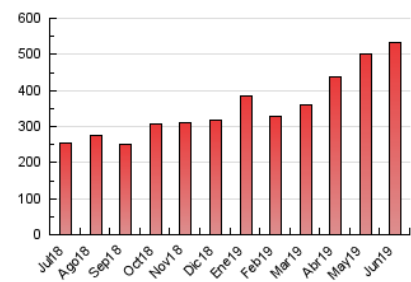

Páginas (x 1000)