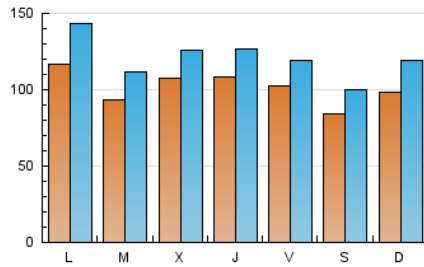

1. Cifras totales y promedios (Nacional e Internacional)

MES - AÑO	NAVEGADORES UNICOS	VISITAS	PAGINAS
Junio - 2019	152.332	360.263	553.868
PROMEDIO DIARIO	10.092	12.009	18.462
PROMEDIO LUNES-VIERNES	10.567	12.540	19.025
PROMEDIO SABADO-DOMINGO	9.141	10.947	17.336
PAGINAS / VISITAS	1,54		
DURACION MEDIA VISITAS	0:01:27		
DURACION MEDIA PAGINAS	0:02:42		

2. Secciones (Nacional e Internacional)

	PAGINAS	%
HOME	110.533	19.96 %
RESTO	443.335	80.04 %

3. Por día del mes (Nacional e Internacional)

Día	N. únicos	Visitas	Páginas	Día	N. únicos	Visitas	Páginas	Día	N. únicos	Visitas	Páginas
1	6.396	7.554	11.246	11	7.565	8.855	13.172	21	14.683	16.853	23.638
2	9.567	11.782	19.536	12	8.848	10.496	15.055	22	8.635	10.023	14.616
3	18.535	23.075	37.831	13	9.464	11.238	16.655	23	9.622	11.489	17.870
4	11.654	13.780	20.973	14	9.792	11.608	17.018	24	10.059	12.185	19.865
5	15.199	17.536	25.722	15	9.768	11.739	18.699	25	8.432	10.166	16.288
6	16.917	19.410	27.588	16	8.769	10.326	16.567	26	10.175	12.182	18.509
7	9.090	10.593	15.986	17	9.571	11.692	18.719	27	8.709	10.334	15.993
8	8.984	10.509	15.512	18	9.835	11.813	16.993	28	7.293	8.632	14.051
9	9.080	10.681	16.113	19	8.637	10.252	15.480	29	8.435	10.226	16.575
10	8.609	10.274	15.943	20	8.268	9.817	15.030	30	12.157	15.143	26.625

4. Gráficas (Nacional e Internacional)

4.1 Por día de la semana (promedio)

N. únicos / Visitas (x 100)

Páginas (x 100)

4.2 Por franja horaria (promedio)

Visitas (x 1000)

Páginas (x 1000)

4.3 Por meses