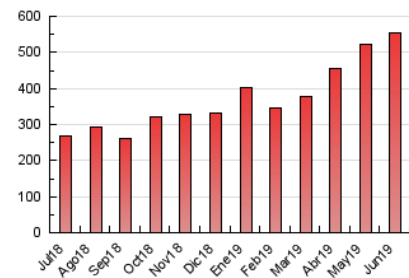

Páginas (x 1000)