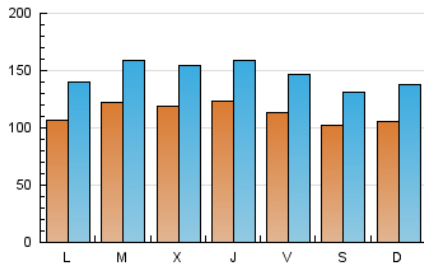

1. Cifras totales y promedios (Nacional e Internacional)

MES - AÑO	NAVEGADORES UNICOS	VISITAS	PAGINAS
Mayo - 2022	146.764	454.163	694.962
PROMEDIO DIARIO	11.297	14.650	22.418
PROMEDIO LUNES-VIERNES	11.657	15.147	23.304
PROMEDIO SABADO-DOMINGO	10.417	13.437	20.252
PAGINAS / VISITAS	1,53		
DURACION MEDIA VISITAS	0:01:20		
DURACION MEDIA PAGINAS	0:02:31		

2. Secciones (Nacional e Internacional)

	PAGINAS	%
HOME	137.124	19.73 %
RESTO	557.838	80.27 %

3. Por día del mes (Nacional e Internacional)

Día	N. únicos	Visitas	Páginas	Día	N. únicos	Visitas	Páginas	Día	N. únicos	Visitas	Páginas
1	10.797	13.989	22.127	11	13.227	16.866	25.362	21	11.209	14.108	20.604
2	11.416	14.823	22.860	12	13.890	17.695	26.022	22	13.364	16.907	24.635
3	10.415	13.614	21.141	13	11.136	14.364	21.436	23	11.945	15.349	23.812
4	9.248	12.269	19.370	14	10.199	13.256	19.732	24	11.087	14.732	23.128
5	8.830	11.635	17.902	15	8.929	11.862	17.675	25	11.429	15.003	24.163
6	9.699	12.845	19.753	16	9.508	12.667	19.841	26	12.365	16.007	24.310
7	7.939	10.354	15.806	17	12.375	16.078	23.789	27	11.144	14.412	22.340
8	9.219	12.149	18.982	18	13.753	17.432	25.425	28	11.449	14.505	21.711
9	9.334	12.384	19.098	19	14.418	18.279	27.095	29	10.644	13.806	20.995
10	11.580	15.203	23.250	20	13.236	16.849	24.663	30	11.029	14.839	24.195
								31	15.391	19.882	33.740

4. Gráficas (Nacional e Internacional)

4.1 Por día de la semana (promedio)

N. únicos / Visitas (x 100)

Páginas (x 100)

4.2 Por franja horaria (promedio)

Visitas (x 1000)

Páginas (x 1000)

4.3 Por meses