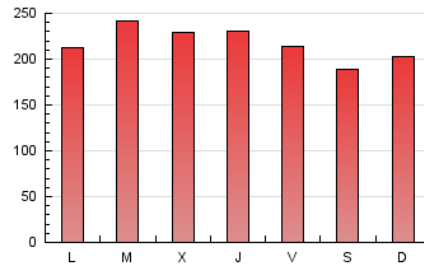

1. Cifras totales y promedios (Nacional)

MES - AÑO	NAVEGADORES UNICOS	VISITAS	PAGINAS
Mayo - 2022	134.532	437.058	672.732
PROMEDIO DIARIO	10.809	14.099	21.701
PROMEDIO LUNES-VIERNES	11.146	14.567	22.548
PROMEDIO SABADO-DOMINGO	9.985	12.955	19.631
PAGINAS / VISITAS	1,54		
DURACION MEDIA VISITAS	0:01:20		
DURACION MEDIA PAGINAS	0:02:28		

2. Secciones (Nacional)

	PAGINAS	%
HOME	135.163	20.09 %
RESTO	537.569	79.91 %

3. Por día del mes (Nacional)

Día	N. únicos	Visitas	Páginas	Día	N. únicos	Visitas	Páginas	Día	N. únicos	Visitas	Páginas
1	10.454	13.598	21.563	11	12.724	16.297	24.599	21	10.812	13.659	20.041
2	11.000	14.356	22.245	12	13.145	16.885	25.064	22	12.866	16.349	23.943
3	10.014	13.157	20.549	13	10.570	13.731	20.639	23	11.451	14.798	23.073
4	8.818	11.788	18.759	14	9.614	12.616	18.951	24	10.661	14.248	22.537
5	8.430	11.188	17.306	15	8.561	11.443	17.113	25	10.955	14.474	23.431
6	9.265	12.349	19.105	16	9.072	12.153	19.175	26	11.867	15.440	23.579
7	7.566	9.924	15.252	17	11.793	15.397	22.885	27	10.670	13.867	21.646
8	8.927	11.815	18.542	18	13.200	16.802	24.611	28	11.048	14.064	21.111
9	8.985	11.995	18.580	19	13.872	17.656	26.322	29	10.014	13.126	20.165
10	11.168	14.739	22.628	20	12.710	16.248	23.915	30	10.401	14.133	23.313
								31	14.431	18.763	32.090

4. Gráficas (Nacional)

4.1 Por día de la semana (promedio)

N. únicos / Visitas (x 100)

Páginas (x 100)

4.2 Por franja horaria (promedio)

Visitas_ (x 1000)

Páginas (x 1000)

4.3 Por meses