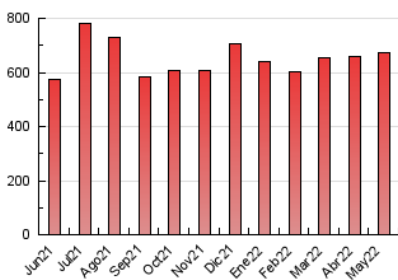

Páginas (x 1000)