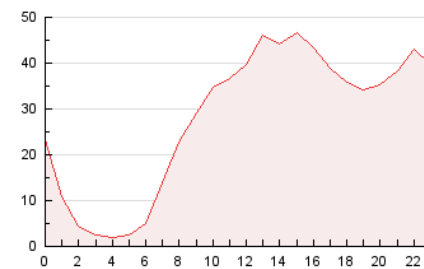

2. Secciones (Nacional)

	PAGINAS	%
HOME	135.163	20.09 %
RESTO	537.569	79.91 %

3. Por día del mes (Nacional)

Día	N. únicos	Visitas	Páginas	Día	N. únicos	Visitas	Páginas	Día	N. únicos	Visitas	Páginas
1	10.454	13.598	21.563	11	12.724	16.297	24.599	21	10.812	13.659	20.041
2	11.000	14.356	22.245	12	13.145	16.885	25.064	22	12.866	16.349	23.943
3	10.014	13.157	20.549	13	10.570	13.731	20.639	23	11.451	14.798	23.073
4	8.818	11.788	18.759	14	9.614	12.616	18.951	24	10.661	14.248	22.537
5	8.430	11.188	17.306	15	8.561	11.443	17.113	25	10.955	14.474	23.431
6	9.265	12.349	19.105	16	9.072	12.153	19.175	26	11.867	15.440	23.579
7	7.566	9.924	15.252	17	11.793	15.397	22.885	27	10.670	13.867	21.646
8	8.927	11.815	18.542	18	13.200	16.802	24.611	28	11.048	14.064	21.111
9	8.985	11.995	18.580	19	13.872	17.656	26.322	29	10.014	13.126	20.165
10	11.168	14.739	22.628	20	12.710	16.248	23.915	30	10.401	14.133	23.313
								31	14.431	18.763	32.090

4. Gráficas (Nacional)

4.1 Por día de la semana (promedio)

N. únicos / Visitas (x 100)

Páginas (x 100)

4.2 Por franja horaria (promedio)

Visitas_ (x 1000)

Páginas (x 1000)

4.3 Por meses