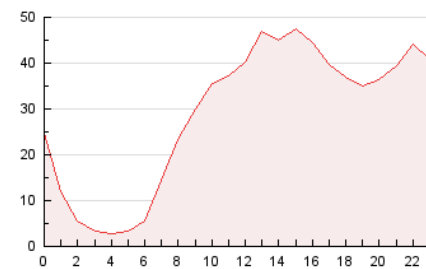

2. Secciones (Nacional e Internacional)

	PAGINAS	%
HOME	137.124	19.73 %
RESTO	557.838	80.27 %

3. Por día del mes (Nacional e Internacional)

Día	N. únicos	Visitas	Páginas	Día	N. únicos	Visitas	Páginas	Día	N. únicos	Visitas	Páginas
1	10.797	13.989	22.127	11	13.227	16.866	25.362	21	11.209	14.108	20.604
2	11.416	14.823	22.860	12	13.890	17.695	26.022	22	13.364	16.907	24.635
3	10.415	13.614	21.141	13	11.136	14.364	21.436	23	11.945	15.349	23.812
4	9.248	12.269	19.370	14	10.199	13.256	19.732	24	11.087	14.732	23.128
5	8.830	11.635	17.902	15	8.929	11.862	17.675	25	11.429	15.003	24.163
6	9.699	12.845	19.753	16	9.508	12.667	19.841	26	12.365	16.007	24.310
7	7.939	10.354	15.806	17	12.375	16.078	23.789	27	11.144	14.412	22.340
8	9.219	12.149	18.982	18	13.753	17.432	25.425	28	11.449	14.505	21.711
9	9.334	12.384	19.098	19	14.418	18.279	27.095	29	10.644	13.806	20.995
10	11.580	15.203	23.250	20	13.236	16.849	24.663	30	11.029	14.839	24.195
								31	15.391	19.882	33.740

4. Gráficas (Nacional e Internacional)

4.1 Por día de la semana (promedio)

N. únicos / Visitas (x 100)

Páginas (x 100)

4.2 Por franja horaria (promedio)

Visitas (x 1000)

Páginas (x 1000)

4.3 Por meses