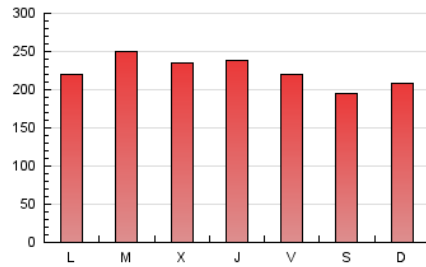

1. Cifras totales y promedios (Nacional e Internacional)

MES - AÑO	NAVEGADORES UNICOS	VISITAS	PAGINAS
Mayo - 2022	146.764	454.163	694.962
PROMEDIO DIARIO	11.297	14.650	22.418
PROMEDIO LUNES-VIERNES	11.657	15.147	23.304
PROMEDIO SABADO-DOMINGO	10.417	13.437	20.252
PAGINAS / VISITAS	1,53		
DURACION MEDIA VISITAS	0:01:20		
DURACION MEDIA PAGINAS	0:02:31		

2. Secciones (Nacional e Internacional)

	PAGINAS	%
HOME	137.124	19.73 %
RESTO	557.838	80.27 %

3. Por día del mes (Nacional e Internacional)

Día	N. únicos	Visitas	Páginas	Día	N. únicos	Visitas	Páginas	Día	N. únicos	Visitas	Páginas
1	10.797	13.989	22.127	11	13.227	16.866	25.362	21	11.209	14.108	20.604
2	11.416	14.823	22.860	12	13.890	17.695	26.022	22	13.364	16.907	24.635
3	10.415	13.614	21.141	13	11.136	14.364	21.436	23	11.945	15.349	23.812
4	9.248	12.269	19.370	14	10.199	13.256	19.732	24	11.087	14.732	23.128
5	8.830	11.635	17.902	15	8.929	11.862	17.675	25	11.429	15.003	24.163
6	9.699	12.845	19.753	16	9.508	12.667	19.841	26	12.365	16.007	24.310
7	7.939	10.354	15.806	17	12.375	16.078	23.789	27	11.144	14.412	22.340
8	9.219	12.149	18.982	18	13.753	17.432	25.425	28	11.449	14.505	21.711
9	9.334	12.384	19.098	19	14.418	18.279	27.095	29	10.644	13.806	20.995
10	11.580	15.203	23.250	20	13.236	16.849	24.663	30	11.029	14.839	24.195
								31	15.391	19.882	33.740

4. Gráficas (Nacional e Internacional)

4.1 Por día de la semana (promedio)

N. únicos / Visitas (x 100)

Páginas (x 100)

4.2 Por franja horaria (promedio)

Visitas (x 1000)

Páginas (x 1000)

4.3 Por meses