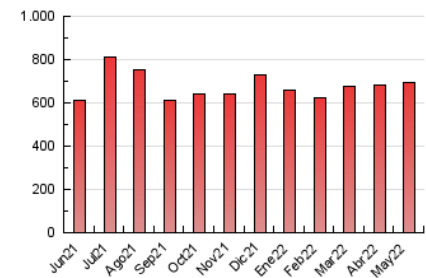

Páginas (x 1000)