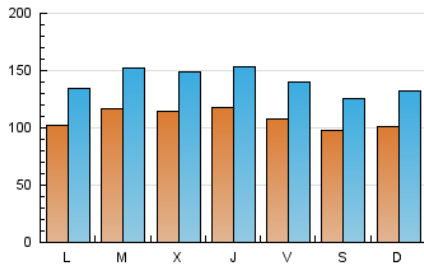

1. Cifras totales y promedios (Nacional)

MES - AÑO	NAVEGADORES UNICOS	VISITAS	PAGINAS
Mayo - 2022	134.532	437.058	672.732
PROMEDIO DIARIO	10.809	14.099	21.701
PROMEDIO LUNES-VIERNES	11.146	14.567	22.548
PROMEDIO SABADO-DOMINGO	9.985	12.955	19.631
PAGINAS / VISITAS	1,54		
DURACION MEDIA VISITAS	0:01:20		
DURACION MEDIA PAGINAS	0:02:28		

2. Secciones (Nacional)

	PAGINAS	%
HOME	135.163	20.09 %
RESTO	537.569	79.91 %

3. Por día del mes (Nacional)

Día	N. únicos	Visitas	Páginas	Día	N. únicos	Visitas	Páginas	Día	N. únicos	Visitas	Páginas
1	10.454	13.598	21.563	11	12.724	16.297	24.599	21	10.812	13.659	20.041
2	11.000	14.356	22.245	12	13.145	16.885	25.064	22	12.866	16.349	23.943
3	10.014	13.157	20.549	13	10.570	13.731	20.639	23	11.451	14.798	23.073
4	8.818	11.788	18.759	14	9.614	12.616	18.951	24	10.661	14.248	22.537
5	8.430	11.188	17.306	15	8.561	11.443	17.113	25	10.955	14.474	23.431
6	9.265	12.349	19.105	16	9.072	12.153	19.175	26	11.867	15.440	23.579
7	7.566	9.924	15.252	17	11.793	15.397	22.885	27	10.670	13.867	21.646
8	8.927	11.815	18.542	18	13.200	16.802	24.611	28	11.048	14.064	21.111
9	8.985	11.995	18.580	19	13.872	17.656	26.322	29	10.014	13.126	20.165
10	11.168	14.739	22.628	20	12.710	16.248	23.915	30	10.401	14.133	23.313
								31	14.431	18.763	32.090

4. Gráficas (Nacional)

4.1 Por día de la semana (promedio)

N. únicos / Visitas (x 100)

Páginas (x 100)

4.2 Por franja horaria (promedio)

Visitas_ (x 1000)

Páginas (x 1000)

4.3 Por meses