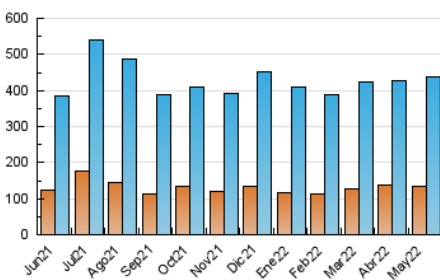

1. Cifras totales y promedios (Nacional)

MES - AÑO	NAVEGADORES UNICOS	VISITAS	PAGINAS
Mayo - 2022	134.532	437.058	672.732
PROMEDIO DIARIO	10.809	14.099	21.701
PROMEDIO LUNES-VIERNES	11.146	14.567	22.548
PROMEDIO SABADO-DOMINGO	9.985	12.955	19.631
PAGINAS / VISITAS	1,54		
DURACION MEDIA VISITAS	0:01:20		
DURACION MEDIA PAGINAS	0:02:28		

2. Secciones (Nacional)

	PAGINAS	%
HOME	135.163	20.09 %
RESTO	537.569	79.91 %

3. Por día del mes (Nacional)

Día	N. únicos	Visitas	Páginas	Día	N. únicos	Visitas	Páginas	Día	N. únicos	Visitas	Páginas
1	10.454	13.598	21.563	11	12.724	16.297	24.599	21	10.812	13.659	20.041
2	11.000	14.356	22.245	12	13.145	16.885	25.064	22	12.866	16.349	23.943
3	10.014	13.157	20.549	13	10.570	13.731	20.639	23	11.451	14.798	23.073
4	8.818	11.788	18.759	14	9.614	12.616	18.951	24	10.661	14.248	22.537
5	8.430	11.188	17.306	15	8.561	11.443	17.113	25	10.955	14.474	23.431
6	9.265	12.349	19.105	16	9.072	12.153	19.175	26	11.867	15.440	23.579
7	7.566	9.924	15.252	17	11.793	15.397	22.885	27	10.670	13.867	21.646
8	8.927	11.815	18.542	18	13.200	16.802	24.611	28	11.048	14.064	21.111
9	8.985	11.995	18.580	19	13.872	17.656	26.322	29	10.014	13.126	20.165
10	11.168	14.739	22.628	20	12.710	16.248	23.915	30	10.401	14.133	23.313
								31	14.431	18.763	32.090

4. Gráficas (Nacional)

4.1 Por día de la semana (promedio)

N. únicos / Visitas (x 100)

Páginas (x 100)

4.2 Por franja horaria (promedio)

Visitas_ (x 1000)

Páginas (x 1000)

4.3 Por meses

N. únicos / Visitas (x 1000)

Páginas (x 1000)

5. Observaciones

Este Medio Electrónico de Comunicación ha sido medido por la herramienta Google Analytics de Google

6. Definiciones básicas (Para más información ver Normas Técnicas para el Control de los Medios Electrónicos de Comunicación)