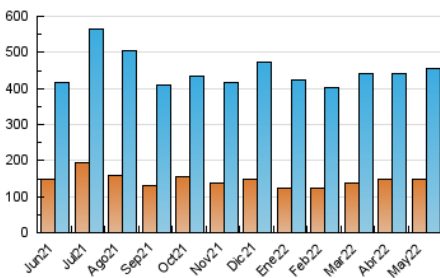

4.3 Por meses

N. únicos / Visitas (x 1000)