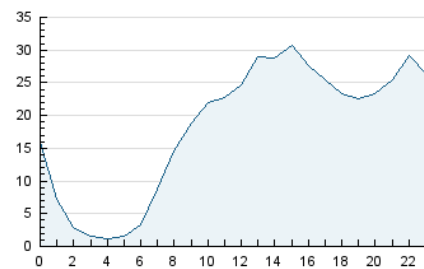

2. Secciones (Nacional)

	PAGINAS	%
HOME	135.163	20.09 %
RESTO	537.569	79.91 %

3. Por día del mes (Nacional)

Día	N. únicos	Visitas	Páginas	Día	N. únicos	Visitas	Páginas	Día	N. únicos	Visitas	Páginas
1	10.454	13.598	21.563	11	12.724	16.297	24.599	21	10.812	13.659	20.041
2	11.000	14.356	22.245	12	13.145	16.885	25.064	22	12.866	16.349	23.943
3	10.014	13.157	20.549	13	10.570	13.731	20.639	23	11.451	14.798	23.073
4	8.818	11.788	18.759	14	9.614	12.616	18.951	24	10.661	14.248	22.537
5	8.430	11.188	17.306	15	8.561	11.443	17.113	25	10.955	14.474	23.431
6	9.265	12.349	19.105	16	9.072	12.153	19.175	26	11.867	15.440	23.579
7	7.566	9.924	15.252	17	11.793	15.397	22.885	27	10.670	13.867	21.646
8	8.927	11.815	18.542	18	13.200	16.802	24.611	28	11.048	14.064	21.111
9	8.985	11.995	18.580	19	13.872	17.656	26.322	29	10.014	13.126	20.165
10	11.168	14.739	22.628	20	12.710	16.248	23.915	30	10.401	14.133	23.313
								31	14.431	18.763	32.090

4. Gráficas (Nacional)

4.1 Por día de la semana (promedio)

N. únicos / Visitas (x 100)

Páginas (x 100)

4.2 Por franja horaria (promedio)

Visitas_ (x 1000)

Páginas (x 1000)

4.3 Por meses