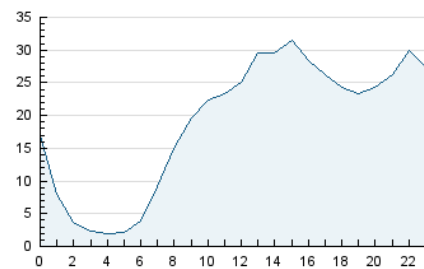

2. Secciones (Nacional e Internacional)

	PAGINAS	%
HOME	137.124	19.73 %
RESTO	557.838	80.27 %

3. Por día del mes (Nacional e Internacional)

Día	N. únicos	Visitas	Páginas	Día	N. únicos	Visitas	Páginas	Día	N. únicos	Visitas	Páginas
1	10.797	13.989	22.127	11	13.227	16.866	25.362	21	11.209	14.108	20.604
2	11.416	14.823	22.860	12	13.890	17.695	26.022	22	13.364	16.907	24.635
3	10.415	13.614	21.141	13	11.136	14.364	21.436	23	11.945	15.349	23.812
4	9.248	12.269	19.370	14	10.199	13.256	19.732	24	11.087	14.732	23.128
5	8.830	11.635	17.902	15	8.929	11.862	17.675	25	11.429	15.003	24.163
6	9.699	12.845	19.753	16	9.508	12.667	19.841	26	12.365	16.007	24.310
7	7.939	10.354	15.806	17	12.375	16.078	23.789	27	11.144	14.412	22.340
8	9.219	12.149	18.982	18	13.753	17.432	25.425	28	11.449	14.505	21.711
9	9.334	12.384	19.098	19	14.418	18.279	27.095	29	10.644	13.806	20.995
10	11.580	15.203	23.250	20	13.236	16.849	24.663	30	11.029	14.839	24.195
								31	15.391	19.882	33.740

4. Gráficas (Nacional e Internacional)

4.1 Por día de la semana (promedio)

N. únicos / Visitas (x 100)

Páginas (x 100)

4.2 Por franja horaria (promedio)

Visitas (x 1000)

Páginas (x 1000)

4.3 Por meses