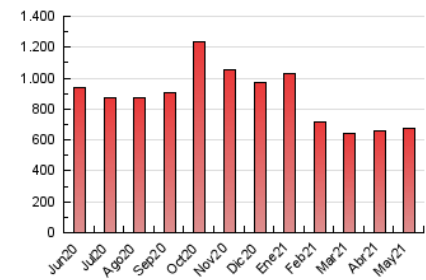

Páginas (x 1000)