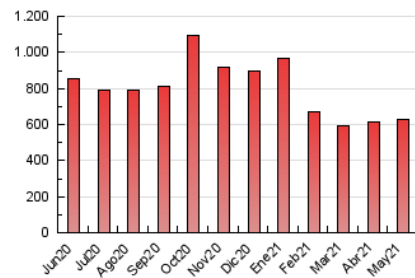

Páginas (x 1000)