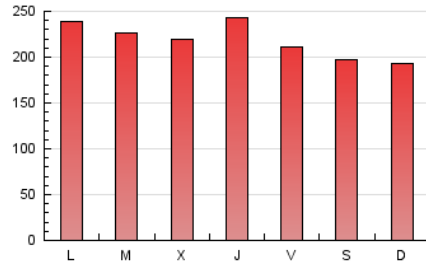

1. Cifras totales y promedios (Nacional e Internacional)

MES - AÑO	NAVEGADORES UNICOS	VISITAS	PAGINAS
Mayo - 2021	156.529	448.163	674.910
PROMEDIO DIARIO	11.237	14.457	21.771
PROMEDIO LUNES-VIERNES	11.686	15.105	22.833
PROMEDIO SABADO-DOMINGO	10.293	13.096	19.542
PAGINAS / VISITAS	1,51		
DURACION MEDIA VISITAS	0:01:18		
DURACION MEDIA PAGINAS	0:02:34		

2. Secciones (Nacional e Internacional)

	PAGINAS	%
HOME	151.022	22.38 %
RESTO	523.888	77.62 %

3. Por día del mes (Nacional e Internacional)

Día	N. únicos	Visitas	Páginas	Día	N. únicos	Visitas	Páginas	Día	N. únicos	Visitas	Páginas
1	12.317	15.432	22.984	11	12.551	16.172	23.710	21	10.996	13.987	21.546
2	9.964	13.155	19.742	12	12.249	15.774	23.596	22	10.348	13.105	19.046
3	15.342	19.711	29.600	13	12.755	16.351	23.809	23	9.406	11.903	17.341
4	11.379	14.703	22.186	14	10.368	13.595	21.209	24	12.498	16.128	24.202
5	11.062	14.297	22.099	15	9.866	12.741	19.403	25	10.830	14.006	20.762
6	12.077	15.545	23.780	16	10.018	12.917	19.354	26	9.797	12.603	18.530
7	11.511	14.519	21.659	17	11.296	14.810	22.479	27	11.127	14.492	21.347
8	9.628	12.380	18.707	18	12.334	16.140	23.992	28	9.924	12.824	19.880
9	11.157	14.362	21.701	19	11.781	15.081	23.505	29	10.090	12.462	18.503
10	11.087	14.652	22.462	20	13.897	18.133	28.279	30	10.135	12.503	18.636
								31	10.543	13.680	20.861

4. Gráficas (Nacional e Internacional)

4.1 Por día de la semana (promedio)

N. únicos / Visitas (x 100)

Páginas (x 100)

4.2 Por franja horaria (promedio)

Visitas (x 1000)

Páginas (x 1000)

4.3 Por meses