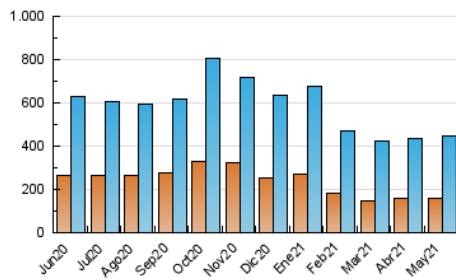

4.3 Por meses

N. únicos / Visitas (x 1000)