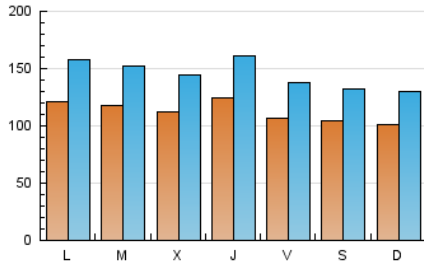

1. Cifras totales y promedios (Nacional e Internacional)

MES - AÑO	NAVEGADORES UNICOS	VISITAS	PAGINAS
Mayo - 2021	156.529	448.163	674.910
PROMEDIO DIARIO	11.237	14.457	21.771
PROMEDIO LUNES-VIERNES	11.686	15.105	22.833
PROMEDIO SABADO-DOMINGO	10.293	13.096	19.542
PAGINAS / VISITAS	1,51		
DURACION MEDIA VISITAS	0:01:18		
DURACION MEDIA PAGINAS	0:02:34		

2. Secciones (Nacional e Internacional)

	PAGINAS	%
HOME	151.022	22.38 %
RESTO	523.888	77.62 %

3. Por día del mes (Nacional e Internacional)

Día	N. únicos	Visitas	Páginas	Día	N. únicos	Visitas	Páginas	Día	N. únicos	Visitas	Páginas
1	12.317	15.432	22.984	11	12.551	16.172	23.710	21	10.996	13.987	21.546
2	9.964	13.155	19.742	12	12.249	15.774	23.596	22	10.348	13.105	19.046
3	15.342	19.711	29.600	13	12.755	16.351	23.809	23	9.406	11.903	17.341
4	11.379	14.703	22.186	14	10.368	13.595	21.209	24	12.498	16.128	24.202
5	11.062	14.297	22.099	15	9.866	12.741	19.403	25	10.830	14.006	20.762
6	12.077	15.545	23.780	16	10.018	12.917	19.354	26	9.797	12.603	18.530
7	11.511	14.519	21.659	17	11.296	14.810	22.479	27	11.127	14.492	21.347
8	9.628	12.380	18.707	18	12.334	16.140	23.992	28	9.924	12.824	19.880
9	11.157	14.362	21.701	19	11.781	15.081	23.505	29	10.090	12.462	18.503
10	11.087	14.652	22.462	20	13.897	18.133	28.279	30	10.135	12.503	18.636
								31	10.543	13.680	20.861

4. Gráficas (Nacional e Internacional)

4.1 Por día de la semana (promedio)

N. únicos / Visitas (x 100)

Páginas (x 100)

4.2 Por franja horaria (promedio)

Visitas (x 1000)

Páginas (x 1000)

4.3 Por meses