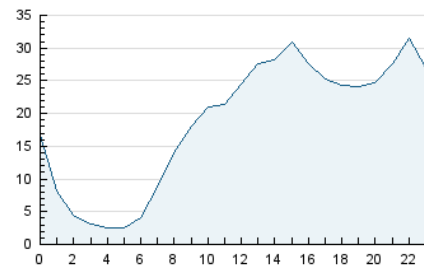

2. Secciones (Nacional e Internacional)

	PAGINAS	%
HOME	151.022	22.38 %
RESTO	523.888	77.62 %

3. Por día del mes (Nacional e Internacional)

Día	N. únicos	Visitas	Páginas	Día	N. únicos	Visitas	Páginas	Día	N. únicos	Visitas	Páginas
1	12.317	15.432	22.984	11	12.551	16.172	23.710	21	10.996	13.987	21.546
2	9.964	13.155	19.742	12	12.249	15.774	23.596	22	10.348	13.105	19.046
3	15.342	19.711	29.600	13	12.755	16.351	23.809	23	9.406	11.903	17.341
4	11.379	14.703	22.186	14	10.368	13.595	21.209	24	12.498	16.128	24.202
5	11.062	14.297	22.099	15	9.866	12.741	19.403	25	10.830	14.006	20.762
6	12.077	15.545	23.780	16	10.018	12.917	19.354	26	9.797	12.603	18.530
7	11.511	14.519	21.659	17	11.296	14.810	22.479	27	11.127	14.492	21.347
8	9.628	12.380	18.707	18	12.334	16.140	23.992	28	9.924	12.824	19.880
9	11.157	14.362	21.701	19	11.781	15.081	23.505	29	10.090	12.462	18.503
10	11.087	14.652	22.462	20	13.897	18.133	28.279	30	10.135	12.503	18.636
								31	10.543	13.680	20.861

4. Gráficas (Nacional e Internacional)

4.1 Por día de la semana (promedio)

N. únicos / Visitas (x 100)

Páginas (x 100)

4.2 Por franja horaria (promedio)

Visitas (x 1000)

Páginas (x 1000)

4.3 Por meses