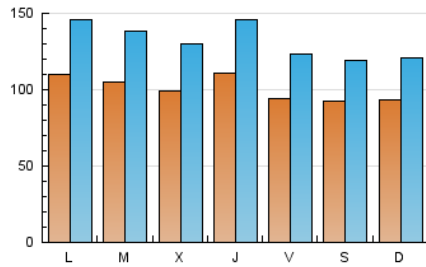

1. Cifras totales y promedios (Nacional)

MES - AÑO	NAVEGADORES UNICOS	VISITAS	PAGINAS
Mayo - 2021	123.406	407.873	625.495
PROMEDIO DIARIO	10.054	13.157	20.177
PROMEDIO LUNES-VIERNES	10.419	13.709	21.124
PROMEDIO SABADO-DOMINGO	9.288	11.999	18.190
PAGINAS / VISITAS	1,53		
DURACION MEDIA VISITAS	0:01:17		
DURACION MEDIA PAGINAS	0:02:25		

2. Secciones (Nacional)

	PAGINAS	%
HOME	147.241	23.54 %
RESTO	478.254	76.46 %

3. Por día del mes (Nacional)

Día	N. únicos	Visitas	Páginas	Día	N. únicos	Visitas	Páginas	Día	N. únicos	Visitas	Páginas
1	10.400	13.376	20.516	11	11.329	14.820	22.078	21	9.676	12.541	19.785
2	9.137	12.212	18.584	12	10.807	14.187	21.620	22	9.253	11.910	17.581
3	14.181	18.418	28.020	13	11.255	14.704	21.796	23	8.623	11.037	16.252
4	10.074	13.299	20.542	14	9.103	12.190	19.468	24	11.423	14.937	22.745
5	9.760	12.884	20.327	15	8.888	11.670	18.078	25	9.600	12.656	19.109
6	10.772	14.116	22.062	16	9.140	11.947	18.090	26	8.506	11.147	16.712
7	10.253	13.143	20.018	17	10.168	13.562	20.914	27	9.810	13.009	19.515
8	8.622	11.297	17.414	18	10.969	14.639	22.131	28	8.670	11.431	18.155
9	10.274	13.412	20.496	19	10.544	13.718	21.823	29	9.199	11.495	17.337
10	10.070	13.518	21.104	20	12.464	16.573	26.351	30	9.348	11.635	17.548
								31	9.362	12.390	19.324

4. Gráficas (Nacional)

4.1 Por día de la semana (promedio)

N. únicos / Visitas (x 100)

Páginas (x 100)

4.2 Por franja horaria (promedio)

Visitas (x 1000)

Páginas (x 1000)

4.3 Por meses