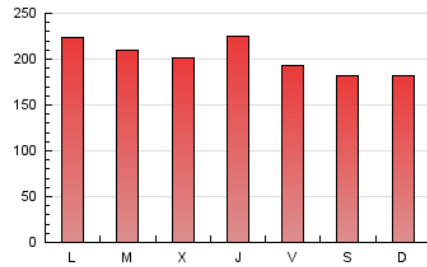

1. Cifras totales y promedios (Nacional)

MES - AÑO	NAVEGADORES UNICOS	VISITAS	PAGINAS
Mayo - 2021	123.406	407.873	625.495
PROMEDIO DIARIO	10.054	13.157	20.177
PROMEDIO LUNES-VIERNES	10.419	13.709	21.124
PROMEDIO SABADO-DOMINGO	9.288	11.999	18.190
PAGINAS / VISITAS	1,53		
DURACION MEDIA VISITAS	0:01:17		
DURACION MEDIA PAGINAS	0:02:25		

2. Secciones (Nacional)

	PAGINAS	%
HOME	147.241	23.54 %
RESTO	478.254	76.46 %

3. Por día del mes (Nacional)

Día	N. únicos	Visitas	Páginas	Día	N. únicos	Visitas	Páginas	Día	N. únicos	Visitas	Páginas
1	10.400	13.376	20.516	11	11.329	14.820	22.078	21	9.676	12.541	19.785
2	9.137	12.212	18.584	12	10.807	14.187	21.620	22	9.253	11.910	17.581
3	14.181	18.418	28.020	13	11.255	14.704	21.796	23	8.623	11.037	16.252
4	10.074	13.299	20.542	14	9.103	12.190	19.468	24	11.423	14.937	22.745
5	9.760	12.884	20.327	15	8.888	11.670	18.078	25	9.600	12.656	19.109
6	10.772	14.116	22.062	16	9.140	11.947	18.090	26	8.506	11.147	16.712
7	10.253	13.143	20.018	17	10.168	13.562	20.914	27	9.810	13.009	19.515
8	8.622	11.297	17.414	18	10.969	14.639	22.131	28	8.670	11.431	18.155
9	10.274	13.412	20.496	19	10.544	13.718	21.823	29	9.199	11.495	17.337
10	10.070	13.518	21.104	20	12.464	16.573	26.351	30	9.348	11.635	17.548
								31	9.362	12.390	19.324

4. Gráficas (Nacional)

4.1 Por día de la semana (promedio)

N. únicos / Visitas (x 100)

Páginas (x 100)

4.2 Por franja horaria (promedio)

Visitas (x 1000)

Páginas (x 1000)

4.3 Por meses