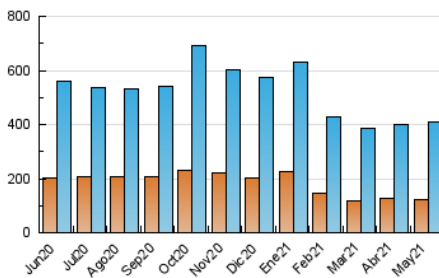

4.3 Por meses

N. únicos / Visitas (x 1000)