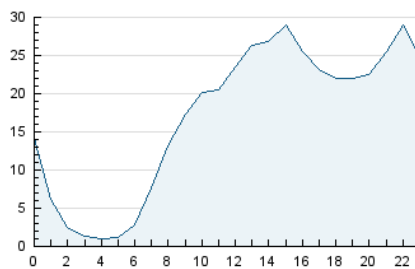

2. Secciones (Nacional)

	PAGINAS	%
HOME	147.241	23.54 %
RESTO	478.254	76.46 %

3. Por día del mes (Nacional)

Día	N. únicos	Visitas	Páginas	Día	N. únicos	Visitas	Páginas	Día	N. únicos	Visitas	Páginas
1	10.400	13.376	20.516	11	11.329	14.820	22.078	21	9.676	12.541	19.785
2	9.137	12.212	18.584	12	10.807	14.187	21.620	22	9.253	11.910	17.581
3	14.181	18.418	28.020	13	11.255	14.704	21.796	23	8.623	11.037	16.252
4	10.074	13.299	20.542	14	9.103	12.190	19.468	24	11.423	14.937	22.745
5	9.760	12.884	20.327	15	8.888	11.670	18.078	25	9.600	12.656	19.109
6	10.772	14.116	22.062	16	9.140	11.947	18.090	26	8.506	11.147	16.712
7	10.253	13.143	20.018	17	10.168	13.562	20.914	27	9.810	13.009	19.515
8	8.622	11.297	17.414	18	10.969	14.639	22.131	28	8.670	11.431	18.155
9	10.274	13.412	20.496	19	10.544	13.718	21.823	29	9.199	11.495	17.337
10	10.070	13.518	21.104	20	12.464	16.573	26.351	30	9.348	11.635	17.548
								31	9.362	12.390	19.324

4. Gráficas (Nacional)

4.1 Por día de la semana (promedio)

N. únicos / Visitas (x 100)

Páginas (x 100)

4.2 Por franja horaria (promedio)

Visitas (x 1000)

Páginas (x 1000)

4.3 Por meses