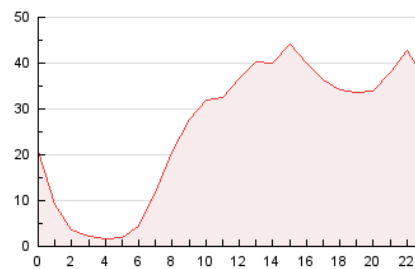

2. Secciones (Nacional)

	PAGINAS	%
HOME	147.241	23.54 %
RESTO	478.254	76.46 %

3. Por día del mes (Nacional)

Día	N. únicos	Visitas	Páginas	Día	N. únicos	Visitas	Páginas	Día	N. únicos	Visitas	Páginas
1	10.400	13.376	20.516	11	11.329	14.820	22.078	21	9.676	12.541	19.785
2	9.137	12.212	18.584	12	10.807	14.187	21.620	22	9.253	11.910	17.581
3	14.181	18.418	28.020	13	11.255	14.704	21.796	23	8.623	11.037	16.252
4	10.074	13.299	20.542	14	9.103	12.190	19.468	24	11.423	14.937	22.745
5	9.760	12.884	20.327	15	8.888	11.670	18.078	25	9.600	12.656	19.109
6	10.772	14.116	22.062	16	9.140	11.947	18.090	26	8.506	11.147	16.712
7	10.253	13.143	20.018	17	10.168	13.562	20.914	27	9.810	13.009	19.515
8	8.622	11.297	17.414	18	10.969	14.639	22.131	28	8.670	11.431	18.155
9	10.274	13.412	20.496	19	10.544	13.718	21.823	29	9.199	11.495	17.337
10	10.070	13.518	21.104	20	12.464	16.573	26.351	30	9.348	11.635	17.548
								31	9.362	12.390	19.324

4. Gráficas (Nacional)

4.1 Por día de la semana (promedio)

N. únicos / Visitas (x 100)

Páginas (x 100)

4.2 Por franja horaria (promedio)

Visitas (x 1000)

Páginas (x 1000)

4.3 Por meses