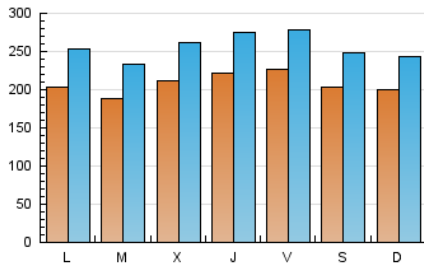

1. Cifras totales y promedios (Nacional e Internacional)

MES - AÑO	NAVEGADORES UNICOS	VISITAS	PAGINAS
Mayo - 2020	342.573	794.910	1.161.003
PROMEDIO DIARIO	20.802	25.642	37.452
PROMEDIO LUNES-VIERNES	21.098	26.120	38.297
PROMEDIO SABADO-DOMINGO	20.179	24.640	35.677
PAGINAS / VISITAS	1,46		
DURACION MEDIA VISITAS	0:01:22		
DURACION MEDIA PAGINAS	0:02:58		

2. Secciones (Nacional e Internacional)

	PAGINAS	%
HOME	186.999	16.11 %
RESTO	974.004	83.89 %

3. Por día del mes (Nacional e Internacional)

Día	N. únicos	Visitas	Páginas	Día	N. únicos	Visitas	Páginas	Día	N. únicos	Visitas	Páginas
1	21.665	26.584	39.476	11	24.682	31.556	49.894	21	20.361	24.143	33.986
2	21.214	26.258	38.566	12	22.604	28.622	43.331	22	21.005	24.904	34.644
3	27.066	32.459	44.668	13	27.802	36.192	52.231	23	18.435	22.522	31.069
4	17.885	22.111	33.175	14	25.748	33.027	48.819	24	17.451	21.028	29.772
5	17.609	22.287	33.350	15	28.224	35.340	52.076	25	19.186	23.650	33.630
6	20.581	25.408	36.890	16	19.484	23.530	34.105	26	17.855	21.235	29.951
7	19.568	24.553	37.978	17	17.372	21.075	30.066	27	17.920	21.221	29.695
8	21.578	27.632	42.453	18	19.486	23.882	34.543	28	23.195	28.365	40.098
9	25.720	32.015	47.174	19	17.282	21.093	31.195	29	20.467	24.629	35.246
10	22.709	28.370	43.506	20	18.364	22.080	31.568	30	16.647	19.989	29.306
								31	15.695	19.150	28.542

4. Gráficas (Nacional e Internacional)

4.1 Por día de la semana (promedio)

N. únicos / Visitas (x 100)

Páginas (x 100)

4.2 Por franja horaria (promedio)

Visitas (x 1000)

Páginas (x 1000)

4.3 Por meses