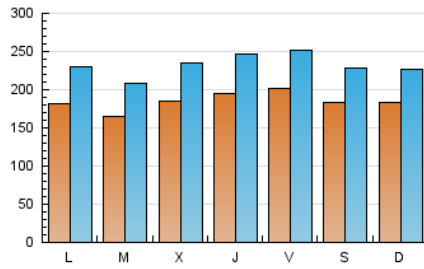

1. Cifras totales y promedios (Nacional)

MES - AÑO	NAVEGADORES UNICOS	VISITAS	PAGINAS
Mayo - 2020	278.520	720.560	1.072.172
PROMEDIO DIARIO	18.555	23.244	34.586
PROMEDIO LUNES-VIERNES	18.638	23.500	35.193
PROMEDIO SABADO-DOMINGO	18.379	22.706	33.312
PAGINAS / VISITAS	1,49		
DURACION MEDIA VISITAS	0:01:25		
DURACION MEDIA PAGINAS	0:02:54		

2. Secciones (Nacional)

	PAGINAS	%
HOME	182.068	16.98 %
RESTO	890.104	83.02 %

3. Por día del mes (Nacional)

Día	N. únicos	Visitas	Páginas	Día	N. únicos	Visitas	Páginas	Día	N. únicos	Visitas	Páginas
1	19.999	24.772	37.164	11	22.506	29.240	47.068	21	17.627	21.256	30.643
2	19.733	24.654	36.541	12	20.261	26.121	40.334	22	18.360	22.100	31.351
3	25.579	30.818	42.670	13	25.367	33.588	49.185	23	16.401	20.338	28.429
4	16.290	20.380	31.130	14	23.054	30.145	45.439	24	15.741	19.174	27.554
5	15.642	20.188	30.794	15	25.689	32.660	48.926	25	16.976	21.278	30.772
6	18.037	22.691	33.698	16	17.461	21.377	31.510	26	15.241	18.482	26.709
7	17.001	21.823	34.772	17	15.611	19.205	27.792	27	14.963	18.087	26.023
8	18.946	24.857	39.129	18	17.066	21.295	31.410	28	20.311	25.282	36.532
9	23.603	29.759	44.403	19	14.762	18.418	28.023	29	17.508	21.496	31.543
10	21.109	26.664	41.377	20	15.797	19.345	28.405	30	14.593	17.796	26.574
								31	13.956	17.271	26.272

4. Gráficas (Nacional)

4.1 Por día de la semana (promedio)

N. únicos / Visitas (x 100)

Páginas (x 100)

4.2 Por franja horaria (promedio)

Visitas (x 1000)

Páginas (x 1000)

4.3 Por meses