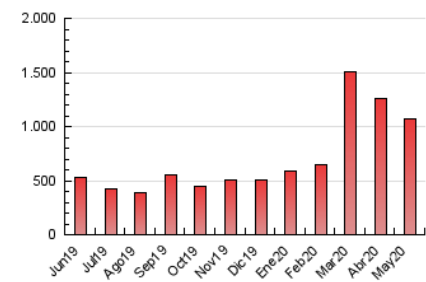

Páginas (x 1000)