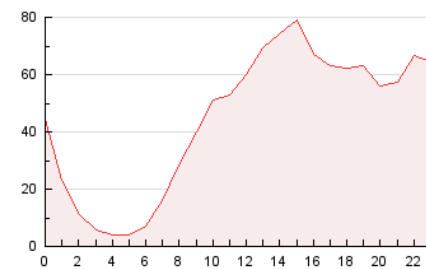

2. Secciones (Nacional)

	PAGINAS	%
HOME	182.068	16.98 %
RESTO	890.104	83.02 %

3. Por día del mes (Nacional)

Día	N. únicos	Visitas	Páginas	Día	N. únicos	Visitas	Páginas	Día	N. únicos	Visitas	Páginas
1	19.999	24.772	37.164	11	22.506	29.240	47.068	21	17.627	21.256	30.643
2	19.733	24.654	36.541	12	20.261	26.121	40.334	22	18.360	22.100	31.351
3	25.579	30.818	42.670	13	25.367	33.588	49.185	23	16.401	20.338	28.429
4	16.290	20.380	31.130	14	23.054	30.145	45.439	24	15.741	19.174	27.554
5	15.642	20.188	30.794	15	25.689	32.660	48.926	25	16.976	21.278	30.772
6	18.037	22.691	33.698	16	17.461	21.377	31.510	26	15.241	18.482	26.709
7	17.001	21.823	34.772	17	15.611	19.205	27.792	27	14.963	18.087	26.023
8	18.946	24.857	39.129	18	17.066	21.295	31.410	28	20.311	25.282	36.532
9	23.603	29.759	44.403	19	14.762	18.418	28.023	29	17.508	21.496	31.543
10	21.109	26.664	41.377	20	15.797	19.345	28.405	30	14.593	17.796	26.574
								31	13.956	17.271	26.272

4. Gráficas (Nacional)

4.1 Por día de la semana (promedio)

N. únicos / Visitas (x 100)

Páginas (x 100)

4.2 Por franja horaria (promedio)

Visitas (x 1000)

Páginas (x 1000)

4.3 Por meses