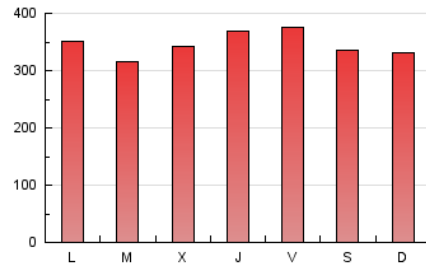

1. Cifras totales y promedios (Nacional)

MES - AÑO	NAVEGADORES UNICOS	VISITAS	PAGINAS
Mayo - 2020	278.520	720.560	1.072.172
PROMEDIO DIARIO	18.555	23.244	34.586
PROMEDIO LUNES-VIERNES	18.638	23.500	35.193
PROMEDIO SABADO-DOMINGO	18.379	22.706	33.312
PAGINAS / VISITAS	1,49		
DURACION MEDIA VISITAS	0:01:25		
DURACION MEDIA PAGINAS	0:02:54		

2. Secciones (Nacional)

	PAGINAS	%
HOME	182.068	16.98 %
RESTO	890.104	83.02 %

3. Por día del mes (Nacional)

Día	N. únicos	Visitas	Páginas	Día	N. únicos	Visitas	Páginas	Día	N. únicos	Visitas	Páginas
1	19.999	24.772	37.164	11	22.506	29.240	47.068	21	17.627	21.256	30.643
2	19.733	24.654	36.541	12	20.261	26.121	40.334	22	18.360	22.100	31.351
3	25.579	30.818	42.670	13	25.367	33.588	49.185	23	16.401	20.338	28.429
4	16.290	20.380	31.130	14	23.054	30.145	45.439	24	15.741	19.174	27.554
5	15.642	20.188	30.794	15	25.689	32.660	48.926	25	16.976	21.278	30.772
6	18.037	22.691	33.698	16	17.461	21.377	31.510	26	15.241	18.482	26.709
7	17.001	21.823	34.772	17	15.611	19.205	27.792	27	14.963	18.087	26.023
8	18.946	24.857	39.129	18	17.066	21.295	31.410	28	20.311	25.282	36.532
9	23.603	29.759	44.403	19	14.762	18.418	28.023	29	17.508	21.496	31.543
10	21.109	26.664	41.377	20	15.797	19.345	28.405	30	14.593	17.796	26.574
								31	13.956	17.271	26.272

4. Gráficas (Nacional)

4.1 Por día de la semana (promedio)

N. únicos / Visitas (x 100)

Páginas (x 100)

4.2 Por franja horaria (promedio)

Visitas (x 1000)

Páginas (x 1000)

4.3 Por meses