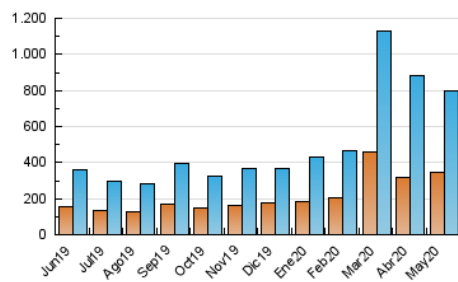

4.3 Por meses

N. únicos / Visitas (x 1000)