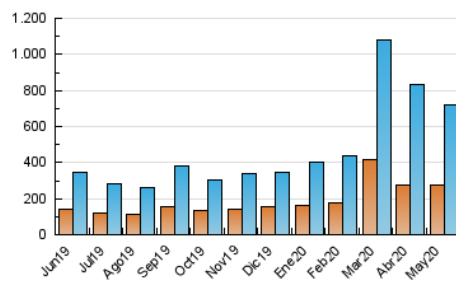

4.3 Por meses

N. únicos / Visitas (x 1000)