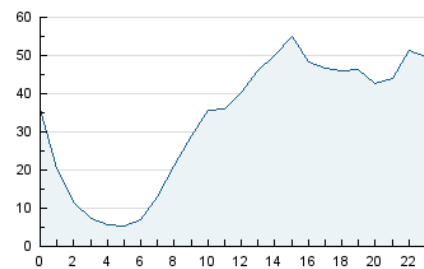

2. Secciones (Nacional e Internacional)

	PAGINAS	%
HOME	186.999	16.11 %
RESTO	974.004	83.89 %

3. Por día del mes (Nacional e Internacional)

Día	N. únicos	Visitas	Páginas	Día	N. únicos	Visitas	Páginas	Día	N. únicos	Visitas	Páginas
1	21.665	26.584	39.476	11	24.682	31.556	49.894	21	20.361	24.143	33.986
2	21.214	26.258	38.566	12	22.604	28.622	43.331	22	21.005	24.904	34.644
3	27.066	32.459	44.668	13	27.802	36.192	52.231	23	18.435	22.522	31.069
4	17.885	22.111	33.175	14	25.748	33.027	48.819	24	17.451	21.028	29.772
5	17.609	22.287	33.350	15	28.224	35.340	52.076	25	19.186	23.650	33.630
6	20.581	25.408	36.890	16	19.484	23.530	34.105	26	17.855	21.235	29.951
7	19.568	24.553	37.978	17	17.372	21.075	30.066	27	17.920	21.221	29.695
8	21.578	27.632	42.453	18	19.486	23.882	34.543	28	23.195	28.365	40.098
9	25.720	32.015	47.174	19	17.282	21.093	31.195	29	20.467	24.629	35.246
10	22.709	28.370	43.506	20	18.364	22.080	31.568	30	16.647	19.989	29.306
								31	15.695	19.150	28.542

4. Gráficas (Nacional e Internacional)

4.1 Por día de la semana (promedio)

N. únicos / Visitas (x 100)

Páginas (x 100)

4.2 Por franja horaria (promedio)

Visitas (x 1000)

Páginas (x 1000)

4.3 Por meses