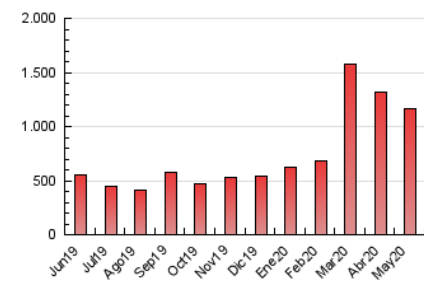

Páginas (x 1000)