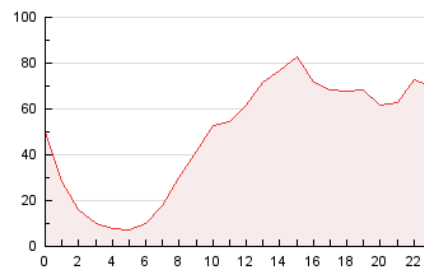

2. Secciones (Nacional e Internacional)

	PAGINAS	%
HOME	186.999	16.11 %
RESTO	974.004	83.89 %

3. Por día del mes (Nacional e Internacional)

Día	N. únicos	Visitas	Páginas	Día	N. únicos	Visitas	Páginas	Día	N. únicos	Visitas	Páginas
1	21.665	26.584	39.476	11	24.682	31.556	49.894	21	20.361	24.143	33.986
2	21.214	26.258	38.566	12	22.604	28.622	43.331	22	21.005	24.904	34.644
3	27.066	32.459	44.668	13	27.802	36.192	52.231	23	18.435	22.522	31.069
4	17.885	22.111	33.175	14	25.748	33.027	48.819	24	17.451	21.028	29.772
5	17.609	22.287	33.350	15	28.224	35.340	52.076	25	19.186	23.650	33.630
6	20.581	25.408	36.890	16	19.484	23.530	34.105	26	17.855	21.235	29.951
7	19.568	24.553	37.978	17	17.372	21.075	30.066	27	17.920	21.221	29.695
8	21.578	27.632	42.453	18	19.486	23.882	34.543	28	23.195	28.365	40.098
9	25.720	32.015	47.174	19	17.282	21.093	31.195	29	20.467	24.629	35.246
10	22.709	28.370	43.506	20	18.364	22.080	31.568	30	16.647	19.989	29.306
								31	15.695	19.150	28.542

4. Gráficas (Nacional e Internacional)

4.1 Por día de la semana (promedio)

N. únicos / Visitas (x 100)

Páginas (x 100)

4.2 Por franja horaria (promedio)

Visitas (x 1000)

Páginas (x 1000)

4.3 Por meses