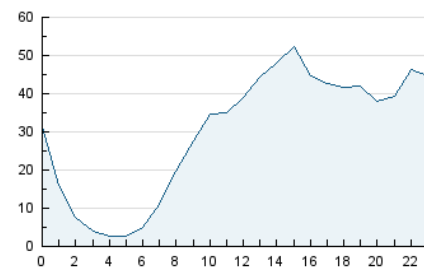

2. Secciones (Nacional)

	PAGINAS	%
HOME	182.068	16.98 %
RESTO	890.104	83.02 %

3. Por día del mes (Nacional)

Día	N. únicos	Visitas	Páginas	Día	N. únicos	Visitas	Páginas	Día	N. únicos	Visitas	Páginas
1	19.999	24.772	37.164	11	22.506	29.240	47.068	21	17.627	21.256	30.643
2	19.733	24.654	36.541	12	20.261	26.121	40.334	22	18.360	22.100	31.351
3	25.579	30.818	42.670	13	25.367	33.588	49.185	23	16.401	20.338	28.429
4	16.290	20.380	31.130	14	23.054	30.145	45.439	24	15.741	19.174	27.554
5	15.642	20.188	30.794	15	25.689	32.660	48.926	25	16.976	21.278	30.772
6	18.037	22.691	33.698	16	17.461	21.377	31.510	26	15.241	18.482	26.709
7	17.001	21.823	34.772	17	15.611	19.205	27.792	27	14.963	18.087	26.023
8	18.946	24.857	39.129	18	17.066	21.295	31.410	28	20.311	25.282	36.532
9	23.603	29.759	44.403	19	14.762	18.418	28.023	29	17.508	21.496	31.543
10	21.109	26.664	41.377	20	15.797	19.345	28.405	30	14.593	17.796	26.574
								31	13.956	17.271	26.272

4. Gráficas (Nacional)

4.1 Por día de la semana (promedio)

N. únicos / Visitas (x 100)

Páginas (x 100)

4.2 Por franja horaria (promedio)

Visitas (x 1000)

Páginas (x 1000)

4.3 Por meses