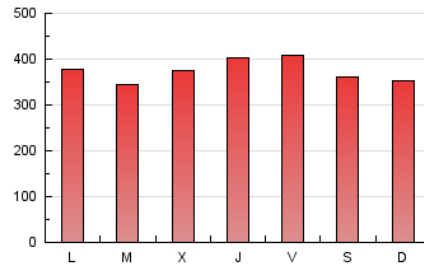

1. Cifras totales y promedios (Nacional e Internacional)

MES - AÑO	NAVEGADORES UNICOS	VISITAS	PAGINAS
Mayo - 2020	342.573	794.910	1.161.003
PROMEDIO DIARIO	20.802	25.642	37.452
PROMEDIO LUNES-VIERNES	21.098	26.120	38.297
PROMEDIO SABADO-DOMINGO	20.179	24.640	35.677
PAGINAS / VISITAS	1,46		
DURACION MEDIA VISITAS	0:01:22		
DURACION MEDIA PAGINAS	0:02:58		

2. Secciones (Nacional e Internacional)

	PAGINAS	%
HOME	186.999	16.11 %
RESTO	974.004	83.89 %

3. Por día del mes (Nacional e Internacional)

Día	N. únicos	Visitas	Páginas	Día	N. únicos	Visitas	Páginas	Día	N. únicos	Visitas	Páginas
1	21.665	26.584	39.476	11	24.682	31.556	49.894	21	20.361	24.143	33.986
2	21.214	26.258	38.566	12	22.604	28.622	43.331	22	21.005	24.904	34.644
3	27.066	32.459	44.668	13	27.802	36.192	52.231	23	18.435	22.522	31.069
4	17.885	22.111	33.175	14	25.748	33.027	48.819	24	17.451	21.028	29.772
5	17.609	22.287	33.350	15	28.224	35.340	52.076	25	19.186	23.650	33.630
6	20.581	25.408	36.890	16	19.484	23.530	34.105	26	17.855	21.235	29.951
7	19.568	24.553	37.978	17	17.372	21.075	30.066	27	17.920	21.221	29.695
8	21.578	27.632	42.453	18	19.486	23.882	34.543	28	23.195	28.365	40.098
9	25.720	32.015	47.174	19	17.282	21.093	31.195	29	20.467	24.629	35.246
10	22.709	28.370	43.506	20	18.364	22.080	31.568	30	16.647	19.989	29.306
								31	15.695	19.150	28.542

4. Gráficas (Nacional e Internacional)

4.1 Por día de la semana (promedio)

N. únicos / Visitas (x 100)

Páginas (x 100)

4.2 Por franja horaria (promedio)

Visitas (x 1000)

Páginas (x 1000)

4.3 Por meses