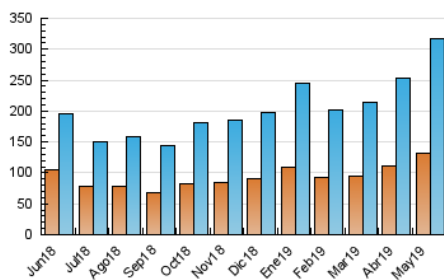

#### 3. Por día del mes (Nacional)

Día	N. únicos	Visitas	Páginas	Día	N. únicos	Visitas	Páginas	Día	N. únicos	Visitas	Páginas
1	5.888	6.983	11.370	11	5.873	6.816	10.566	21	6.339	7.670	12.367
2	6.743	8.018	12.642	12	7.958	9.347	14.951	22	17.801	21.034	30.855
3	8.586	10.149	15.801	13	9.042	10.807	17.924	23	11.102	12.991	19.685
4	7.425	8.851	13.707	14	8.440	10.141	15.996	24	6.551	7.856	13.359
5	5.758	6.832	11.184	15	10.351	12.406	19.703	25	5.946	7.039	11.034
6	10.401	11.953	18.100	16	8.207	10.031	16.543	26	10.987	14.231	23.782
7	7.576	8.912	14.026	17	7.154	8.888	15.525	27	14.491	17.960	30.608
8	7.181	8.586	13.585	18	8.242	10.024	16.567	28	7.164	8.696	13.654
9	10.538	12.698	19.059	19	8.462	10.087	15.900	29	7.366	8.942	13.999
10	8.411	9.974	15.315	20	6.866	8.352	13.720	30	8.704	10.378	15.379
								31	8.353	10.124	15.313

##### 4.1 Por día de la semana (promedio)

N. únicos / Visitas (x 100)

Páginas (x 100)

##### 4.2 Por franja horaria (promedio)

Visitas (x 1000)

Páginas (x 1000)

##### 4.3 Por meses

N. únicos / Visitas (x 1000)

Páginas (x 1000)