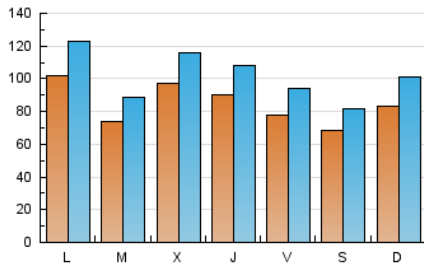

4. Gráficas (Nacional)

4.1 Por día de la semana (promedio)

N. únicos / Visitas (x 100)