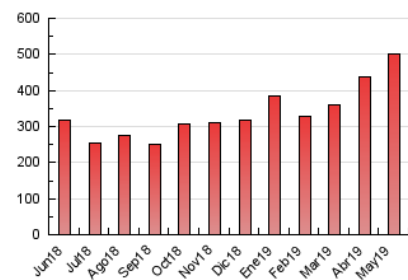

#### 3. Por día del mes (Nacional)

Día	N. únicos	Visitas	Páginas	Día	N. únicos	Visitas	Páginas	Día	N. únicos	Visitas	Páginas
1	5.888	6.983	11.370	11	5.873	6.816	10.566	21	6.339	7.670	12.367
2	6.743	8.018	12.642	12	7.958	9.347	14.951	22	17.801	21.034	30.855
3	8.586	10.149	15.801	13	9.042	10.807	17.924	23	11.102	12.991	19.685
4	7.425	8.851	13.707	14	8.440	10.141	15.996	24	6.551	7.856	13.359
5	5.758	6.832	11.184	15	10.351	12.406	19.703	25	5.946	7.039	11.034
6	10.401	11.953	18.100	16	8.207	10.031	16.543	26	10.987	14.231	23.782
7	7.576	8.912	14.026	17	7.154	8.888	15.525	27	14.491	17.960	30.608
8	7.181	8.586	13.585	18	8.242	10.024	16.567	28	7.164	8.696	13.654
9	10.538	12.698	19.059	19	8.462	10.087	15.900	29	7.366	8.942	13.999
10	8.411	9.974	15.315	20	6.866	8.352	13.720	30	8.704	10.378	15.379
								31	8.353	10.124	15.313

##### 4.1 Por día de la semana (promedio)

N. únicos / Visitas (x 100)

Páginas (x 100)

##### 4.2 Por franja horaria (promedio)

Visitas (x 1000)

Páginas (x 1000)

##### 4.3 Por meses

N. únicos / Visitas (x 1000)

Páginas (x 1000)