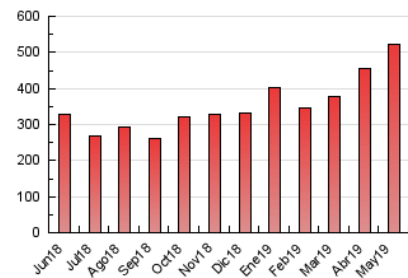

### 3. Por día del mes (Nacional e Internacional)

Día	N. únicos	Visitas	Páginas	Día	N. únicos	Visitas	Páginas	Día	N. únicos	Visitas	Páginas
1	6.189	7.315	11.826	11	6.196	7.156	11.011	21	6.769	8.133	12.943
2	7.118	8.430	13.296	12	8.220	9.644	15.371	22	18.379	21.662	31.691
3	8.998	10.589	16.400	13	9.404	11.202	18.482	23	11.611	13.551	20.435
4	7.825	9.297	14.288	14	8.940	10.676	16.742	24	6.932	8.269	13.957
5	6.088	7.205	11.698	15	10.902	12.997	20.466	25	6.267	7.394	11.527
6	10.775	12.360	18.668	16	8.739	10.603	17.303	26	11.345	14.655	24.407
7	7.941	9.309	14.634	17	7.536	9.330	16.139	27	15.030	18.591	31.555
8	7.597	9.043	14.211	18	8.564	10.384	17.060	28	7.675	9.245	14.383
9	11.014	13.213	19.701	19	8.817	10.479	16.422	29	8.004	9.619	14.800
10	8.794	10.396	15.863	20	7.269	8.794	14.330	30	9.262	10.989	16.119
								31	8.716	10.526	15.879

4. Gráficas (Nacional e Internacional)

4.1 Por día de la semana (promedio)

N. únicos / Visitas (x 100)

Páginas (x 100)

4.2 Por franja horaria (promedio)

Visitas (x 1000)

Páginas (x 1000)

4.3 Por meses

N. únicos / Visitas (x 1000)

Páginas (x 1000)