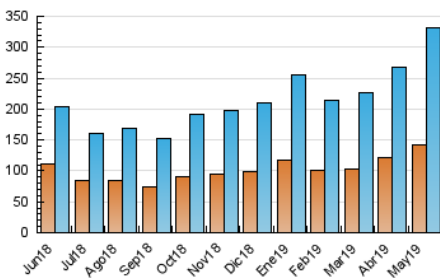

### 3. Por día del mes (Nacional e Internacional)

Día	N. únicos	Visitas	Páginas	Día	N. únicos	Visitas	Páginas	Día	N. únicos	Visitas	Páginas
1	6.189	7.315	11.826	11	6.196	7.156	11.011	21	6.769	8.133	12.943
2	7.118	8.430	13.296	12	8.220	9.644	15.371	22	18.379	21.662	31.691
3	8.998	10.589	16.400	13	9.404	11.202	18.482	23	11.611	13.551	20.435
4	7.825	9.297	14.288	14	8.940	10.676	16.742	24	6.932	8.269	13.957
5	6.088	7.205	11.698	15	10.902	12.997	20.466	25	6.267	7.394	11.527
6	10.775	12.360	18.668	16	8.739	10.603	17.303	26	11.345	14.655	24.407
7	7.941	9.309	14.634	17	7.536	9.330	16.139	27	15.030	18.591	31.555
8	7.597	9.043	14.211	18	8.564	10.384	17.060	28	7.675	9.245	14.383
9	11.014	13.213	19.701	19	8.817	10.479	16.422	29	8.004	9.619	14.800
10	8.794	10.396	15.863	20	7.269	8.794	14.330	30	9.262	10.989	16.119
								31	8.716	10.526	15.879

4. Gráficas (Nacional e Internacional)

4.1 Por día de la semana (promedio)

N. únicos / Visitas (x 100)

Páginas (x 100)

4.2 Por franja horaria (promedio)

Visitas (x 1000)

Páginas (x 1000)

4.3 Por meses

N. únicos / Visitas (x 1000)

Páginas (x 1000)