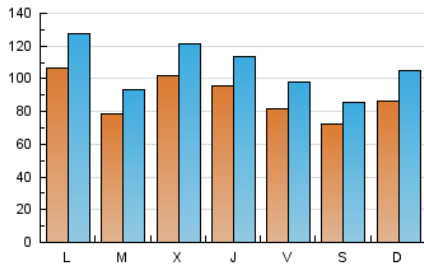

4. Gráficas (Nacional e Internacional)

4.1 Por día de la semana (promedio)

N. únicos / Visitas (x 100)