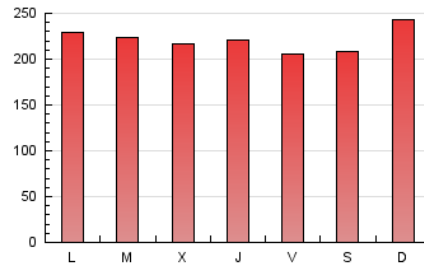

Páginas (x 100)