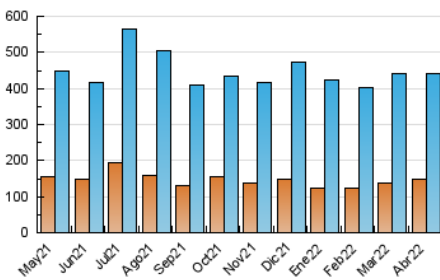

### 3. Por día del mes (Nacional e Internacional)

Día	N. únicos	Visitas	Páginas	Día	N. únicos	Visitas	Páginas	Día	N. únicos	Visitas	Páginas
1	10.721	14.588	23.354	11	13.395	17.347	27.262	21	11.335	14.439	21.815
2	14.739	18.530	27.315	12	10.603	13.784	21.593	22	10.055	13.339	20.887
3	16.426	21.046	32.113	13	9.085	11.923	18.593	23	9.002	11.843	18.610
4	13.619	17.301	26.604	14	7.738	10.188	15.729	24	12.052	15.169	22.005
5	10.470	13.605	21.086	15	7.972	10.689	16.694	25	8.529	11.312	17.836
6	11.580	15.166	23.911	16	9.219	12.261	19.301	26	8.916	11.812	18.658
7	14.574	18.836	27.355	17	11.062	15.042	23.757	27	10.041	13.236	21.261
8	12.616	16.501	25.396	18	11.570	14.849	22.747	28	12.230	16.488	26.185
9	10.624	13.615	20.343	19	16.485	20.482	30.942	29	9.846	12.938	20.090
10	11.240	14.603	22.016	20	14.009	17.238	25.621	30	10.696	14.011	21.881

4. Gráficas (Nacional e Internacional)

4.1 Por día de la semana (promedio)

N. únicos / Visitas (x 100)

Páginas (x 100)

4.2 Por franja horaria (promedio)

Visitas\_ (x 1000)

Páginas (x 1000)

4.3 Por meses

N. únicos / Visitas (x 1000)

Páginas (x 1000)