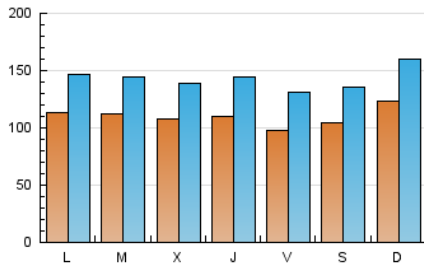

4. Gráficas (Nacional)

4.1 Por día de la semana (promedio)

N. únicos / Visitas (x 100)