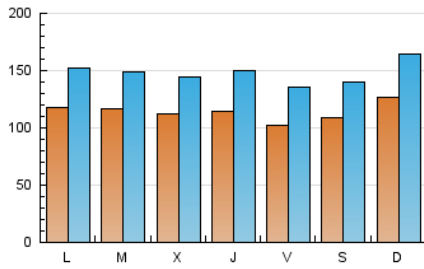

4. Gráficas (Nacional e Internacional)

4.1 Por día de la semana (promedio)

N. únicos / Visitas (x 100)