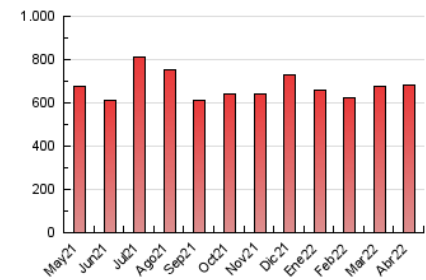

### 3. Por día del mes (Nacional e Internacional)

Día	N. únicos	Visitas	Páginas	Día	N. únicos	Visitas	Páginas	Día	N. únicos	Visitas	Páginas
1	10.721	14.588	23.354	11	13.395	17.347	27.262	21	11.335	14.439	21.815
2	14.739	18.530	27.315	12	10.603	13.784	21.593	22	10.055	13.339	20.887
3	16.426	21.046	32.113	13	9.085	11.923	18.593	23	9.002	11.843	18.610
4	13.619	17.301	26.604	14	7.738	10.188	15.729	24	12.052	15.169	22.005
5	10.470	13.605	21.086	15	7.972	10.689	16.694	25	8.529	11.312	17.836
6	11.580	15.166	23.911	16	9.219	12.261	19.301	26	8.916	11.812	18.658
7	14.574	18.836	27.355	17	11.062	15.042	23.757	27	10.041	13.236	21.261
8	12.616	16.501	25.396	18	11.570	14.849	22.747	28	12.230	16.488	26.185
9	10.624	13.615	20.343	19	16.485	20.482	30.942	29	9.846	12.938	20.090
10	11.240	14.603	22.016	20	14.009	17.238	25.621	30	10.696	14.011	21.881

4. Gráficas (Nacional e Internacional)

4.1 Por día de la semana (promedio)

N. únicos / Visitas (x 100)

Páginas (x 100)

4.2 Por franja horaria (promedio)

Visitas\_ (x 1000)

Páginas (x 1000)

4.3 Por meses

N. únicos / Visitas (x 1000)

Páginas (x 1000)