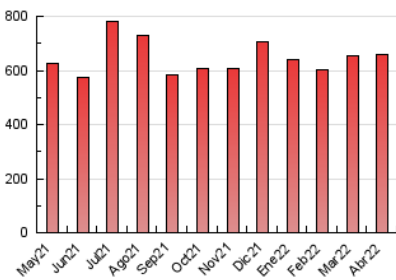

#### 3. Por día del mes (Nacional)

Día	N. únicos	Visitas	Páginas	Día	N. únicos	Visitas	Páginas	Día	N. únicos	Visitas	Páginas
1	10.198	14.002	22.520	11	13.015	16.912	26.648	21	10.915	13.952	21.240
2	14.261	17.994	26.574	12	10.216	13.341	20.985	22	9.644	12.858	20.257
3	15.893	20.457	31.270	13	8.683	11.469	17.947	23	8.668	11.460	18.066
4	13.070	16.698	25.752	14	7.442	9.852	15.262	24	11.747	14.787	21.440
5	9.905	12.962	20.254	15	7.689	10.370	16.266	25	8.178	10.898	17.307
6	11.097	14.600	23.153	16	8.734	11.709	18.387	26	8.509	11.347	18.054
7	13.990	18.159	26.493	17	10.748	14.692	23.231	27	9.589	12.739	20.625
8	12.112	15.935	24.641	18	11.137	14.365	22.106	28	11.735	15.926	25.454
9	10.262	13.215	19.793	19	16.040	20.000	30.297	29	9.436	12.476	19.425
10	10.885	14.187	21.407	20	13.596	16.773	25.033	30	10.326	13.577	21.284

##### 4.1 Por día de la semana (promedio)

N. únicos / Visitas (x 100)

Páginas (x 100)

##### 4.2 Por franja horaria (promedio)

Visitas\_ (x 1000)

Páginas (x 1000)

##### 4.3 Por meses

N. únicos / Visitas (x 1000)

Páginas (x 1000)