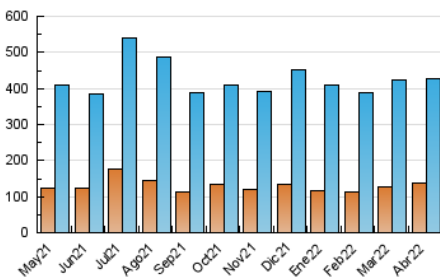

#### 3. Por día del mes (Nacional)

Día	N. únicos	Visitas	Páginas	Día	N. únicos	Visitas	Páginas	Día	N. únicos	Visitas	Páginas
1	10.198	14.002	22.520	11	13.015	16.912	26.648	21	10.915	13.952	21.240
2	14.261	17.994	26.574	12	10.216	13.341	20.985	22	9.644	12.858	20.257
3	15.893	20.457	31.270	13	8.683	11.469	17.947	23	8.668	11.460	18.066
4	13.070	16.698	25.752	14	7.442	9.852	15.262	24	11.747	14.787	21.440
5	9.905	12.962	20.254	15	7.689	10.370	16.266	25	8.178	10.898	17.307
6	11.097	14.600	23.153	16	8.734	11.709	18.387	26	8.509	11.347	18.054
7	13.990	18.159	26.493	17	10.748	14.692	23.231	27	9.589	12.739	20.625
8	12.112	15.935	24.641	18	11.137	14.365	22.106	28	11.735	15.926	25.454
9	10.262	13.215	19.793	19	16.040	20.000	30.297	29	9.436	12.476	19.425
10	10.885	14.187	21.407	20	13.596	16.773	25.033	30	10.326	13.577	21.284

##### 4.1 Por día de la semana (promedio)

N. únicos / Visitas (x 100)

Páginas (x 100)

##### 4.2 Por franja horaria (promedio)

Visitas\_ (x 1000)

Páginas (x 1000)

##### 4.3 Por meses

N. únicos / Visitas (x 1000)

Páginas (x 1000)