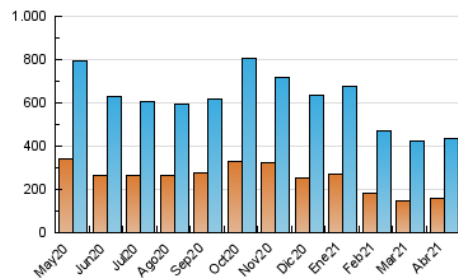

### 3. Por día del mes (Nacional e Internacional)

Día	N. únicos	Visitas	Páginas	Día	N. únicos	Visitas	Páginas	Día	N. únicos	Visitas	Páginas
1	7.908	10.169	16.349	11	15.166	18.291	27.125	21	12.073	15.582	23.252
2	8.004	10.633	17.610	12	11.741	14.697	22.025	22	10.550	13.768	21.348
3	8.096	10.421	16.248	13	20.243	25.445	36.393	23	9.250	12.273	19.213
4	8.370	10.874	16.528	14	14.454	18.127	26.158	24	10.056	13.081	19.444
5	10.241	13.240	19.836	15	12.011	15.219	23.225	25	10.294	13.367	20.433
6	10.502	13.535	20.200	16	10.173	12.928	19.412	26	11.492	15.214	23.352
7	10.748	14.059	21.137	17	10.223	12.862	18.731	27	10.894	14.174	21.136
8	9.161	11.878	18.355	18	9.908	12.952	19.182	28	13.683	17.144	26.327
9	10.794	13.919	21.568	19	13.089	17.140	26.306	29	14.852	18.729	29.101
10	11.673	14.891	21.788	20	11.441	15.186	23.162	30	14.422	18.049	27.305

##### 4.1 Por día de la semana (promedio)

N. únicos / Visitas (x 100)

Páginas (x 100)

##### 4.2 Por franja horaria (promedio)

Visitas (x 1000)

Páginas (x 1000)

##### 4.3 Por meses

N. únicos / Visitas (x 1000)

Páginas (x 1000)