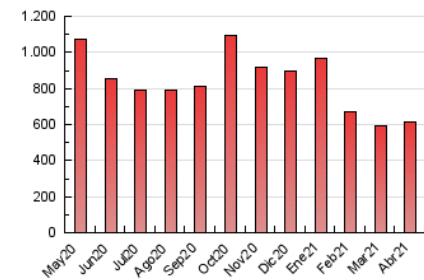

#### 3. Por día del mes (Nacional)

Día	N. únicos	Visitas	Páginas	Día	N. únicos	Visitas	Páginas	Día	N. únicos	Visitas	Páginas
1	7.285	9.478	15.446	11	14.216	17.270	25.834	21	10.750	14.129	21.493
2	7.475	10.043	16.825	12	10.616	13.465	20.461	22	9.260	12.354	19.611
3	7.321	9.591	15.225	13	18.565	23.599	33.857	23	8.045	10.948	17.590
4	7.681	10.112	15.566	14	13.173	16.712	24.399	24	9.065	12.005	18.148
5	9.369	12.272	18.610	15	10.733	13.808	21.476	25	9.464	12.439	19.281
6	9.440	12.361	18.735	16	8.971	11.609	17.818	26	10.335	13.956	21.787
7	9.673	12.873	19.668	17	9.238	11.806	17.435	27	9.584	12.747	19.451
8	8.192	10.803	17.018	18	9.164	12.104	18.115	28	11.828	15.163	23.962
9	9.807	12.803	20.150	19	11.900	15.774	24.634	29	12.536	16.244	26.090
10	10.757	13.890	20.544	20	10.123	13.740	21.380	30	11.774	15.284	24.008

### 4.1 Por día de la semana (promedio)

N. únicos / Visitas (x 100)

Páginas (x 100)

### 4.2 Por franja horaria (promedio)

Visitas (x 1000)

Páginas (x 1000)

### 4.3 Por meses

N. únicos / Visitas (x 1000)

Páginas (x 1000)