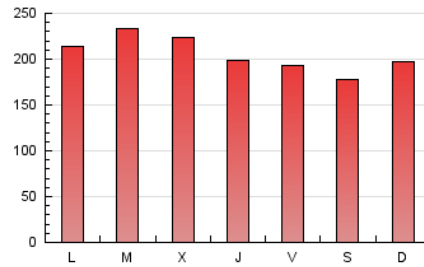

Páginas (x 100)