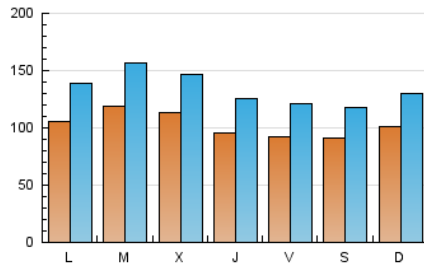

4. Gráficas (Nacional)

4.1 Por día de la semana (promedio)

N. únicos / Visitas (x 100)