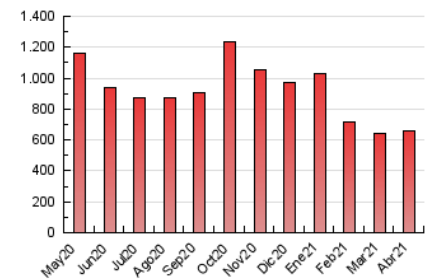

### 3. Por día del mes (Nacional e Internacional)

Día	N. únicos	Visitas	Páginas	Día	N. únicos	Visitas	Páginas	Día	N. únicos	Visitas	Páginas
1	7.908	10.169	16.349	11	15.166	18.291	27.125	21	12.073	15.582	23.252
2	8.004	10.633	17.610	12	11.741	14.697	22.025	22	10.550	13.768	21.348
3	8.096	10.421	16.248	13	20.243	25.445	36.393	23	9.250	12.273	19.213
4	8.370	10.874	16.528	14	14.454	18.127	26.158	24	10.056	13.081	19.444
5	10.241	13.240	19.836	15	12.011	15.219	23.225	25	10.294	13.367	20.433
6	10.502	13.535	20.200	16	10.173	12.928	19.412	26	11.492	15.214	23.352
7	10.748	14.059	21.137	17	10.223	12.862	18.731	27	10.894	14.174	21.136
8	9.161	11.878	18.355	18	9.908	12.952	19.182	28	13.683	17.144	26.327
9	10.794	13.919	21.568	19	13.089	17.140	26.306	29	14.852	18.729	29.101
10	11.673	14.891	21.788	20	11.441	15.186	23.162	30	14.422	18.049	27.305

##### 4.1 Por día de la semana (promedio)

N. únicos / Visitas (x 100)

Páginas (x 100)

##### 4.2 Por franja horaria (promedio)

Visitas (x 1000)

Páginas (x 1000)

##### 4.3 Por meses

N. únicos / Visitas (x 1000)

Páginas (x 1000)