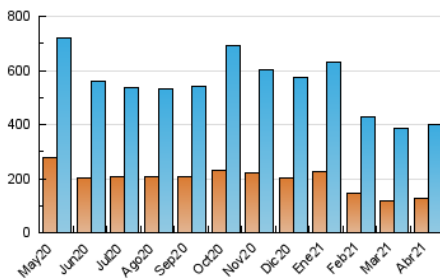

#### 3. Por día del mes (Nacional)

Día	N. únicos	Visitas	Páginas	Día	N. únicos	Visitas	Páginas	Día	N. únicos	Visitas	Páginas
1	7.285	9.478	15.446	11	14.216	17.270	25.834	21	10.750	14.129	21.493
2	7.475	10.043	16.825	12	10.616	13.465	20.461	22	9.260	12.354	19.611
3	7.321	9.591	15.225	13	18.565	23.599	33.857	23	8.045	10.948	17.590
4	7.681	10.112	15.566	14	13.173	16.712	24.399	24	9.065	12.005	18.148
5	9.369	12.272	18.610	15	10.733	13.808	21.476	25	9.464	12.439	19.281
6	9.440	12.361	18.735	16	8.971	11.609	17.818	26	10.335	13.956	21.787
7	9.673	12.873	19.668	17	9.238	11.806	17.435	27	9.584	12.747	19.451
8	8.192	10.803	17.018	18	9.164	12.104	18.115	28	11.828	15.163	23.962
9	9.807	12.803	20.150	19	11.900	15.774	24.634	29	12.536	16.244	26.090
10	10.757	13.890	20.544	20	10.123	13.740	21.380	30	11.774	15.284	24.008

### 4.1 Por día de la semana (promedio)

N. únicos / Visitas (x 100)

Páginas (x 100)

### 4.2 Por franja horaria (promedio)

Visitas (x 1000)

Páginas (x 1000)

### 4.3 Por meses

N. únicos / Visitas (x 1000)

Páginas (x 1000)