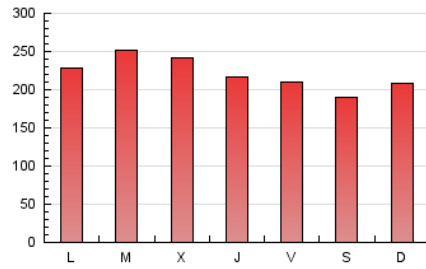

Páginas (x 100)