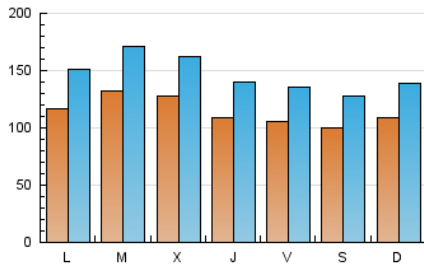

4. Gráficas (Nacional e Internacional)

4.1 Por día de la semana (promedio)

N. únicos / Visitas (x 100)