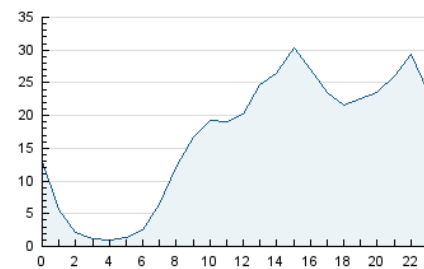

#### 3. Por día del mes (Nacional)

Día	N. únicos	Visitas	Páginas	Día	N. únicos	Visitas	Páginas	Día	N. únicos	Visitas	Páginas
1	7.285	9.478	15.446	11	14.216	17.270	25.834	21	10.750	14.129	21.493
2	7.475	10.043	16.825	12	10.616	13.465	20.461	22	9.260	12.354	19.611
3	7.321	9.591	15.225	13	18.565	23.599	33.857	23	8.045	10.948	17.590
4	7.681	10.112	15.566	14	13.173	16.712	24.399	24	9.065	12.005	18.148
5	9.369	12.272	18.610	15	10.733	13.808	21.476	25	9.464	12.439	19.281
6	9.440	12.361	18.735	16	8.971	11.609	17.818	26	10.335	13.956	21.787
7	9.673	12.873	19.668	17	9.238	11.806	17.435	27	9.584	12.747	19.451
8	8.192	10.803	17.018	18	9.164	12.104	18.115	28	11.828	15.163	23.962
9	9.807	12.803	20.150	19	11.900	15.774	24.634	29	12.536	16.244	26.090
10	10.757	13.890	20.544	20	10.123	13.740	21.380	30	11.774	15.284	24.008

### 4.1 Por día de la semana (promedio)

N. únicos / Visitas (x 100)

Páginas (x 100)

### 4.2 Por franja horaria (promedio)

Visitas (x 1000)

Páginas (x 1000)