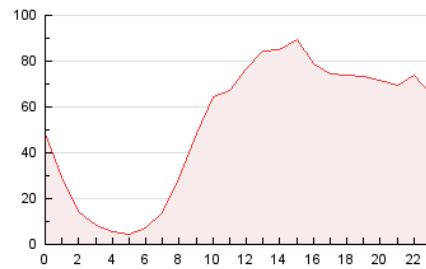

2. Secciones (Nacional)

	PAGINAS	%
HOME	203.323	16.18 %
RESTO	1.053.054	83.82 %

3. Por día del mes (Nacional)

Día	N. únicos	Visitas	Páginas	Día	N. únicos	Visitas	Páginas	Día	N. únicos	Visitas	Páginas
1	22.420	28.833	44.233	11	30.869	41.512	61.438	21	20.307	25.871	38.673
2	22.218	29.417	44.073	12	28.371	38.032	56.619	22	18.796	24.771	38.968
3	20.190	26.226	39.769	13	26.010	35.313	52.800	23	17.089	22.298	34.928
4	13.978	18.166	29.483	14	30.230	37.917	55.026	24	21.177	27.184	39.711
5	14.827	19.536	30.427	15	22.220	29.214	46.321	25	29.228	35.777	49.358
6	19.032	25.130	38.791	16	21.229	27.074	40.782	26	22.681	28.253	40.591
7	18.184	23.645	35.758	17	21.816	28.183	41.836	27	19.800	25.227	39.192
8	15.981	20.995	33.996	18	18.721	24.279	37.034	28	22.691	29.661	45.174
9	18.695	24.036	36.754	19	25.149	32.521	48.690	29	18.248	23.082	35.934
10	19.137	24.821	37.573	20	23.874	30.099	45.065	30	20.081	24.938	37.380

4. Gráficas (Nacional)

4.1 Por día de la semana (promedio)

N. únicos / Visitas (x 100)

Páginas (x 100)

4.2 Por franja horaria (promedio)

Visitas (x 1000)

Páginas (x 1000)

4.3 Por meses