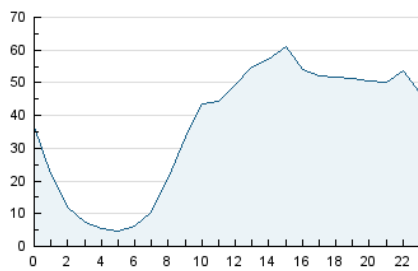

2. Secciones (Nacional e Internacional)

	PAGINAS	%
HOME	208.920	15.85 %
RESTO	1.109.012	84.15 %

3. Por día del mes (Nacional e Internacional)

Día	N. únicos	Visitas	Páginas	Día	N. únicos	Visitas	Páginas	Día	N. únicos	Visitas	Páginas
1	23.804	30.357	46.306	11	31.977	42.746	63.132	21	22.110	27.797	40.997
2	23.775	31.109	46.186	12	29.427	39.216	58.293	22	20.688	26.807	41.516
3	21.658	27.833	41.883	13	27.217	36.657	54.633	23	19.015	24.355	37.405
4	15.018	19.319	31.007	14	31.589	39.436	56.967	24	23.183	29.338	42.394
5	15.756	20.591	31.897	15	23.537	30.658	48.170	25	31.160	37.862	51.863
6	20.208	26.425	40.535	16	22.685	28.656	42.723	26	24.256	29.945	42.658
7	19.338	24.914	37.401	17	23.336	29.815	43.853	27	21.678	27.222	41.610
8	17.227	22.359	35.749	18	19.936	25.620	38.812	28	24.809	31.942	47.932
9	19.749	25.183	38.222	19	26.427	33.936	50.533	29	20.427	25.425	38.762
10	20.203	25.991	39.110	20	25.508	31.846	47.275	30	22.205	27.216	40.108

4. Gráficas (Nacional e Internacional)

4.1 Por día de la semana (promedio)

N. únicos / Visitas (x 100)

Páginas (x 100)

4.2 Por franja horaria (promedio)

Visitas (x 1000)

Páginas (x 1000)

4.3 Por meses