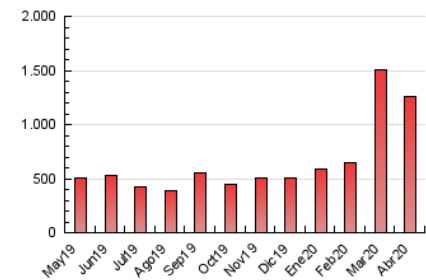

Páginas (x 1000)