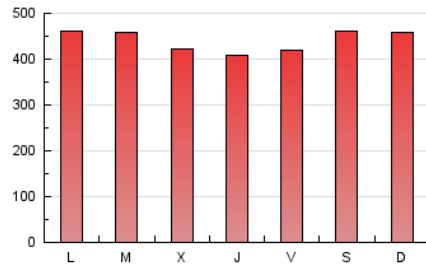

1. Cifras totales y promedios (Nacional e Internacional)

MES - AÑO	NAVEGADORES UNICOS	VISITAS	PAGINAS
Abril - 2020	314.965	880.576	1.317.932
PROMEDIO DIARIO	22.930	29.353	43.931
PROMEDIO LUNES-VIERNES	22.452	28.697	43.170
PROMEDIO SABADO-DOMINGO	24.245	31.154	46.024
PAGINAS / VISITAS	1,50		
DURACION MEDIA VISITAS	0:01:29		
DURACION MEDIA PAGINAS	0:03:00		

2. Secciones (Nacional e Internacional)

	PAGINAS	%
HOME	208.920	15.85 %
RESTO	1.109.012	84.15 %

3. Por día del mes (Nacional e Internacional)

Día	N. únicos	Visitas	Páginas	Día	N. únicos	Visitas	Páginas	Día	N. únicos	Visitas	Páginas
1	23.804	30.357	46.306	11	31.977	42.746	63.132	21	22.110	27.797	40.997
2	23.775	31.109	46.186	12	29.427	39.216	58.293	22	20.688	26.807	41.516
3	21.658	27.833	41.883	13	27.217	36.657	54.633	23	19.015	24.355	37.405
4	15.018	19.319	31.007	14	31.589	39.436	56.967	24	23.183	29.338	42.394
5	15.756	20.591	31.897	15	23.537	30.658	48.170	25	31.160	37.862	51.863
6	20.208	26.425	40.535	16	22.685	28.656	42.723	26	24.256	29.945	42.658
7	19.338	24.914	37.401	17	23.336	29.815	43.853	27	21.678	27.222	41.610
8	17.227	22.359	35.749	18	19.936	25.620	38.812	28	24.809	31.942	47.932
9	19.749	25.183	38.222	19	26.427	33.936	50.533	29	20.427	25.425	38.762
10	20.203	25.991	39.110	20	25.508	31.846	47.275	30	22.205	27.216	40.108

4. Gráficas (Nacional e Internacional)

4.1 Por día de la semana (promedio)

N. únicos / Visitas (x 100)

Páginas (x 100)

4.2 Por franja horaria (promedio)

Visitas (x 1000)

Páginas (x 1000)

4.3 Por meses