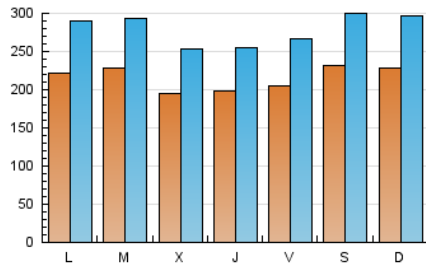

1. Cifras totales y promedios (Nacional)

MES - AÑO	NAVEGADORES UNICOS	VISITAS	PAGINAS
Abril - 2020	276.233	832.011	1.256.377
PROMEDIO DIARIO	21.442	27.734	41.879
PROMEDIO LUNES-VIERNES	20.883	26.997	41.034
PROMEDIO SABADO-DOMINGO	22.978	29.760	44.205
PAGINAS / VISITAS	1,51		
DURACION MEDIA VISITAS	0:01:31		
DURACION MEDIA PAGINAS	0:02:58		

2. Secciones (Nacional)

	PAGINAS	%
HOME	203.323	16.18 %
RESTO	1.053.054	83.82 %

3. Por día del mes (Nacional)

Día	N. únicos	Visitas	Páginas	Día	N. únicos	Visitas	Páginas	Día	N. únicos	Visitas	Páginas
1	22.420	28.833	44.233	11	30.869	41.512	61.438	21	20.307	25.871	38.673
2	22.218	29.417	44.073	12	28.371	38.032	56.619	22	18.796	24.771	38.968
3	20.190	26.226	39.769	13	26.010	35.313	52.800	23	17.089	22.298	34.928
4	13.978	18.166	29.483	14	30.230	37.917	55.026	24	21.177	27.184	39.711
5	14.827	19.536	30.427	15	22.220	29.214	46.321	25	29.228	35.777	49.358
6	19.032	25.130	38.791	16	21.229	27.074	40.782	26	22.681	28.253	40.591
7	18.184	23.645	35.758	17	21.816	28.183	41.836	27	19.800	25.227	39.192
8	15.981	20.995	33.996	18	18.721	24.279	37.034	28	22.691	29.661	45.174
9	18.695	24.036	36.754	19	25.149	32.521	48.690	29	18.248	23.082	35.934
10	19.137	24.821	37.573	20	23.874	30.099	45.065	30	20.081	24.938	37.380

4. Gráficas (Nacional)

4.1 Por día de la semana (promedio)

N. únicos / Visitas (x 100)

Páginas (x 100)

4.2 Por franja horaria (promedio)

Visitas (x 1000)

Páginas (x 1000)

4.3 Por meses