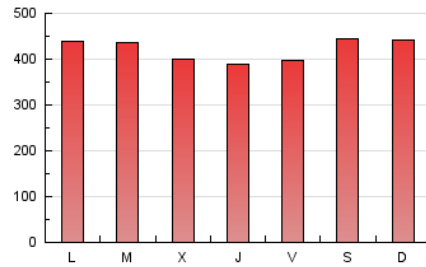

1. Cifras totales y promedios (Nacional)

MES - AÑO	NAVEGADORES UNICOS	VISITAS	PAGINAS
Abril - 2020	276.233	832.011	1.256.377
PROMEDIO DIARIO	21.442	27.734	41.879
PROMEDIO LUNES-VIERNES	20.883	26.997	41.034
PROMEDIO SABADO-DOMINGO	22.978	29.760	44.205
PAGINAS / VISITAS	1,51		
DURACION MEDIA VISITAS	0:01:31		
DURACION MEDIA PAGINAS	0:02:58		

2. Secciones (Nacional)

	PAGINAS	%
HOME	203.323	16.18 %
RESTO	1.053.054	83.82 %

3. Por día del mes (Nacional)

Día	N. únicos	Visitas	Páginas	Día	N. únicos	Visitas	Páginas	Día	N. únicos	Visitas	Páginas
1	22.420	28.833	44.233	11	30.869	41.512	61.438	21	20.307	25.871	38.673
2	22.218	29.417	44.073	12	28.371	38.032	56.619	22	18.796	24.771	38.968
3	20.190	26.226	39.769	13	26.010	35.313	52.800	23	17.089	22.298	34.928
4	13.978	18.166	29.483	14	30.230	37.917	55.026	24	21.177	27.184	39.711
5	14.827	19.536	30.427	15	22.220	29.214	46.321	25	29.228	35.777	49.358
6	19.032	25.130	38.791	16	21.229	27.074	40.782	26	22.681	28.253	40.591
7	18.184	23.645	35.758	17	21.816	28.183	41.836	27	19.800	25.227	39.192
8	15.981	20.995	33.996	18	18.721	24.279	37.034	28	22.691	29.661	45.174
9	18.695	24.036	36.754	19	25.149	32.521	48.690	29	18.248	23.082	35.934
10	19.137	24.821	37.573	20	23.874	30.099	45.065	30	20.081	24.938	37.380

4. Gráficas (Nacional)

4.1 Por día de la semana (promedio)

N. únicos / Visitas (x 100)

Páginas (x 100)

4.2 Por franja horaria (promedio)

Visitas (x 1000)

Páginas (x 1000)

4.3 Por meses