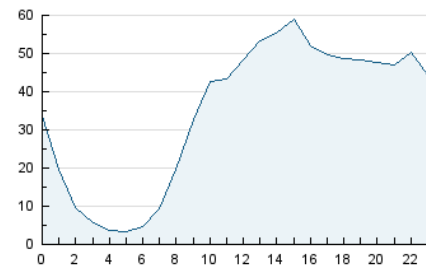

2. Secciones (Nacional)

	PAGINAS	%
HOME	203.323	16.18 %
RESTO	1.053.054	83.82 %

3. Por día del mes (Nacional)

Día	N. únicos	Visitas	Páginas	Día	N. únicos	Visitas	Páginas	Día	N. únicos	Visitas	Páginas
1	22.420	28.833	44.233	11	30.869	41.512	61.438	21	20.307	25.871	38.673
2	22.218	29.417	44.073	12	28.371	38.032	56.619	22	18.796	24.771	38.968
3	20.190	26.226	39.769	13	26.010	35.313	52.800	23	17.089	22.298	34.928
4	13.978	18.166	29.483	14	30.230	37.917	55.026	24	21.177	27.184	39.711
5	14.827	19.536	30.427	15	22.220	29.214	46.321	25	29.228	35.777	49.358
6	19.032	25.130	38.791	16	21.229	27.074	40.782	26	22.681	28.253	40.591
7	18.184	23.645	35.758	17	21.816	28.183	41.836	27	19.800	25.227	39.192
8	15.981	20.995	33.996	18	18.721	24.279	37.034	28	22.691	29.661	45.174
9	18.695	24.036	36.754	19	25.149	32.521	48.690	29	18.248	23.082	35.934
10	19.137	24.821	37.573	20	23.874	30.099	45.065	30	20.081	24.938	37.380

4. Gráficas (Nacional)

4.1 Por día de la semana (promedio)

N. únicos / Visitas (x 100)

Páginas (x 100)

4.2 Por franja horaria (promedio)

Visitas (x 1000)

Páginas (x 1000)

4.3 Por meses

Visita:

Una secuencia ininterrumpida de páginas servidas a un usuario válido. Si dicho usuario no realiza peticiones de páginas en un periodo de tiempo (30 min) la siguiente petición constituirá el inicio de una nueva visita.