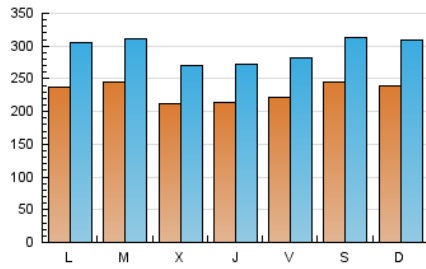

1. Cifras totales y promedios (Nacional e Internacional)

MES - AÑO	NAVEGADORES UNICOS	VISITAS	PAGINAS
Abril - 2020	314.965	880.576	1.317.932
PROMEDIO DIARIO	22.930	29.353	43.931
PROMEDIO LUNES-VIERNES	22.452	28.697	43.170
PROMEDIO SABADO-DOMINGO	24.245	31.154	46.024
PAGINAS / VISITAS	1,50		
DURACION MEDIA VISITAS	0:01:29		
DURACION MEDIA PAGINAS	0:03:00		

2. Secciones (Nacional e Internacional)

	PAGINAS	%
HOME	208.920	15.85 %
RESTO	1.109.012	84.15 %

3. Por día del mes (Nacional e Internacional)

Día	N. únicos	Visitas	Páginas	Día	N. únicos	Visitas	Páginas	Día	N. únicos	Visitas	Páginas
1	23.804	30.357	46.306	11	31.977	42.746	63.132	21	22.110	27.797	40.997
2	23.775	31.109	46.186	12	29.427	39.216	58.293	22	20.688	26.807	41.516
3	21.658	27.833	41.883	13	27.217	36.657	54.633	23	19.015	24.355	37.405
4	15.018	19.319	31.007	14	31.589	39.436	56.967	24	23.183	29.338	42.394
5	15.756	20.591	31.897	15	23.537	30.658	48.170	25	31.160	37.862	51.863
6	20.208	26.425	40.535	16	22.685	28.656	42.723	26	24.256	29.945	42.658
7	19.338	24.914	37.401	17	23.336	29.815	43.853	27	21.678	27.222	41.610
8	17.227	22.359	35.749	18	19.936	25.620	38.812	28	24.809	31.942	47.932
9	19.749	25.183	38.222	19	26.427	33.936	50.533	29	20.427	25.425	38.762
10	20.203	25.991	39.110	20	25.508	31.846	47.275	30	22.205	27.216	40.108

4. Gráficas (Nacional e Internacional)

4.1 Por día de la semana (promedio)

N. únicos / Visitas (x 100)

Páginas (x 100)

4.2 Por franja horaria (promedio)

Visitas (x 1000)

Páginas (x 1000)

4.3 Por meses