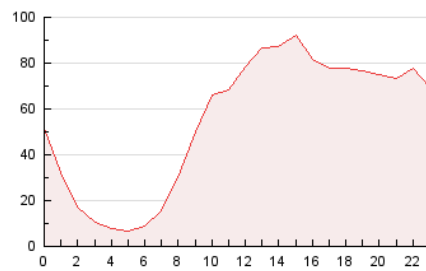

2. Secciones (Nacional e Internacional)

	PAGINAS	%
HOME	208.920	15.85 %
RESTO	1.109.012	84.15 %

3. Por día del mes (Nacional e Internacional)

Día	N. únicos	Visitas	Páginas	Día	N. únicos	Visitas	Páginas	Día	N. únicos	Visitas	Páginas
1	23.804	30.357	46.306	11	31.977	42.746	63.132	21	22.110	27.797	40.997
2	23.775	31.109	46.186	12	29.427	39.216	58.293	22	20.688	26.807	41.516
3	21.658	27.833	41.883	13	27.217	36.657	54.633	23	19.015	24.355	37.405
4	15.018	19.319	31.007	14	31.589	39.436	56.967	24	23.183	29.338	42.394
5	15.756	20.591	31.897	15	23.537	30.658	48.170	25	31.160	37.862	51.863
6	20.208	26.425	40.535	16	22.685	28.656	42.723	26	24.256	29.945	42.658
7	19.338	24.914	37.401	17	23.336	29.815	43.853	27	21.678	27.222	41.610
8	17.227	22.359	35.749	18	19.936	25.620	38.812	28	24.809	31.942	47.932
9	19.749	25.183	38.222	19	26.427	33.936	50.533	29	20.427	25.425	38.762
10	20.203	25.991	39.110	20	25.508	31.846	47.275	30	22.205	27.216	40.108

4. Gráficas (Nacional e Internacional)

4.1 Por día de la semana (promedio)

N. únicos / Visitas (x 100)

Páginas (x 100)

4.2 Por franja horaria (promedio)

Visitas (x 1000)

Páginas (x 1000)

4.3 Por meses