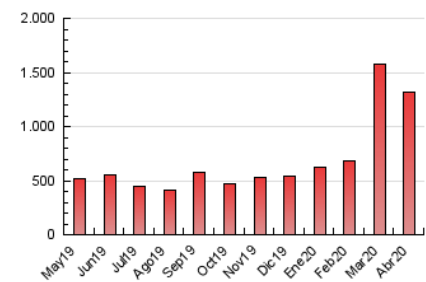

Páginas (x 1000)