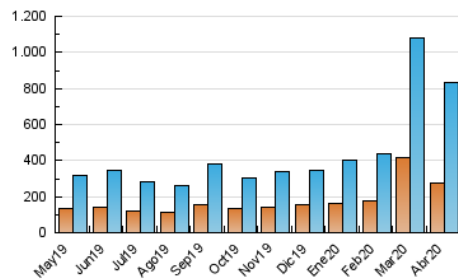

4.3 Por meses

N. únicos / Visitas (x 1000)