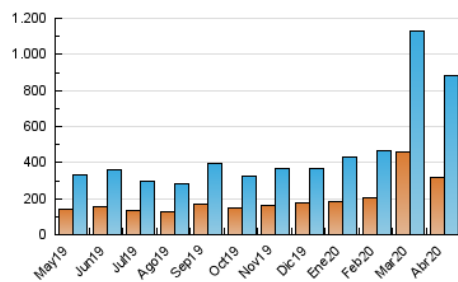

4.3 Por meses

N. únicos / Visitas (x 1000)