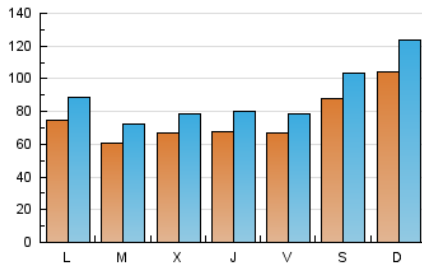

4. Gráficas (Nacional e Internacional)

4.1 Por día de la semana (promedio)

N. únicos / Visitas (x 100)