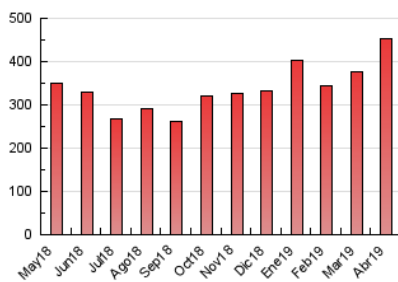

### 3. Por día del mes (Nacional e Internacional)

Día	N. únicos	Visitas	Páginas	Día	N. únicos	Visitas	Páginas	Día	N. únicos	Visitas	Páginas
1	6.005	7.096	12.244	11	6.500	7.590	12.313	21	10.688	12.427	19.634
2	6.267	7.454	12.228	12	5.926	6.926	11.399	22	6.822	8.158	13.986
3	5.164	6.040	10.079	13	8.376	9.912	15.185	23	5.705	6.977	12.197
4	5.657	6.612	11.149	14	10.423	12.358	19.894	24	8.489	10.156	16.385
5	5.680	6.799	12.847	15	8.403	9.841	16.074	25	8.872	10.485	17.015
6	6.215	7.280	12.415	16	6.674	7.793	12.298	26	8.224	9.664	15.426
7	8.247	9.868	16.829	17	5.779	6.801	11.282	27	14.161	16.566	24.295
8	6.587	7.795	28.228	18	6.144	7.353	12.230	28	12.299	14.948	22.852
9	5.400	6.477	14.806	19	6.785	8.163	13.464	29	9.678	11.474	18.164
10	7.311	8.519	14.373	20	6.293	7.572	12.586	30	6.373	7.607	12.343

##### 4.1 Por día de la semana (promedio)

N. únicos / Visitas (x 100)

Páginas (x 100)

##### 4.2 Por franja horaria (promedio)

Visitas (x 1000)

Páginas (x 1000)

##### 4.3 Por meses

N. únicos / Visitas (x 1000)

Páginas (x 1000)