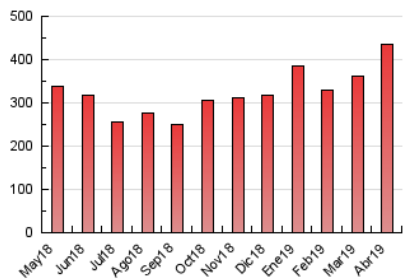

#### 3. Por día del mes (Nacional)

Día	N. únicos	Visitas	Páginas	Día	N. únicos	Visitas	Páginas	Día	N. únicos	Visitas	Páginas
1	5.645	6.709	11.714	11	6.114	7.174	11.764	21	10.266	11.959	18.966
2	5.682	6.838	11.416	12	5.554	6.523	10.911	22	6.392	7.695	13.368
3	4.775	5.611	9.514	13	8.046	9.538	14.697	23	5.314	6.557	11.595
4	5.336	6.270	10.728	14	10.042	11.946	19.341	24	8.017	9.636	15.664
5	5.227	6.312	12.233	15	8.013	9.416	15.541	25	8.498	10.067	16.418
6	5.764	6.806	11.841	16	6.250	7.327	11.697	26	7.875	9.274	14.850
7	7.869	9.449	16.277	17	5.406	6.402	10.808	27	13.704	16.064	23.645
8	6.161	7.328	27.516	18	5.861	7.039	11.783	28	11.675	14.286	22.016
9	4.925	5.970	14.134	19	6.436	7.788	12.950	29	9.071	10.828	17.330
10	6.826	7.999	13.734	20	5.953	7.206	12.090	30	6.046	7.233	11.823

##### 4.1 Por día de la semana (promedio)

N. únicos / Visitas (x 100)

Páginas (x 100)

##### 4.2 Por franja horaria (promedio)

Visitas (x 1000)

Páginas (x 1000)

##### 4.3 Por meses

N. únicos / Visitas (x 1000)

Páginas (x 1000)