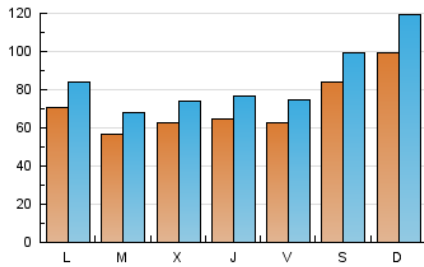

4. Gráficas (Nacional)

4.1 Por día de la semana (promedio)

N. únicos / Visitas (x 100)