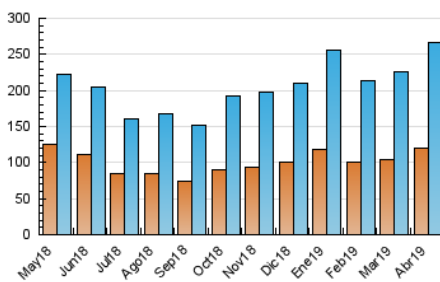

### 3. Por día del mes (Nacional e Internacional)

Día	N. únicos	Visitas	Páginas	Día	N. únicos	Visitas	Páginas	Día	N. únicos	Visitas	Páginas
1	6.005	7.096	12.244	11	6.500	7.590	12.313	21	10.688	12.427	19.634
2	6.267	7.454	12.228	12	5.926	6.926	11.399	22	6.822	8.158	13.986
3	5.164	6.040	10.079	13	8.376	9.912	15.185	23	5.705	6.977	12.197
4	5.657	6.612	11.149	14	10.423	12.358	19.894	24	8.489	10.156	16.385
5	5.680	6.799	12.847	15	8.403	9.841	16.074	25	8.872	10.485	17.015
6	6.215	7.280	12.415	16	6.674	7.793	12.298	26	8.224	9.664	15.426
7	8.247	9.868	16.829	17	5.779	6.801	11.282	27	14.161	16.566	24.295
8	6.587	7.795	28.228	18	6.144	7.353	12.230	28	12.299	14.948	22.852
9	5.400	6.477	14.806	19	6.785	8.163	13.464	29	9.678	11.474	18.164
10	7.311	8.519	14.373	20	6.293	7.572	12.586	30	6.373	7.607	12.343

##### 4.1 Por día de la semana (promedio)

N. únicos / Visitas (x 100)

Páginas (x 100)

##### 4.2 Por franja horaria (promedio)

Visitas (x 1000)

Páginas (x 1000)

##### 4.3 Por meses

N. únicos / Visitas (x 1000)

Páginas (x 1000)