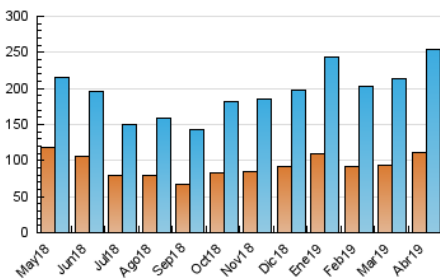

#### 3. Por día del mes (Nacional)

Día	N. únicos	Visitas	Páginas	Día	N. únicos	Visitas	Páginas	Día	N. únicos	Visitas	Páginas
1	5.645	6.709	11.714	11	6.114	7.174	11.764	21	10.266	11.959	18.966
2	5.682	6.838	11.416	12	5.554	6.523	10.911	22	6.392	7.695	13.368
3	4.775	5.611	9.514	13	8.046	9.538	14.697	23	5.314	6.557	11.595
4	5.336	6.270	10.728	14	10.042	11.946	19.341	24	8.017	9.636	15.664
5	5.227	6.312	12.233	15	8.013	9.416	15.541	25	8.498	10.067	16.418
6	5.764	6.806	11.841	16	6.250	7.327	11.697	26	7.875	9.274	14.850
7	7.869	9.449	16.277	17	5.406	6.402	10.808	27	13.704	16.064	23.645
8	6.161	7.328	27.516	18	5.861	7.039	11.783	28	11.675	14.286	22.016
9	4.925	5.970	14.134	19	6.436	7.788	12.950	29	9.071	10.828	17.330
10	6.826	7.999	13.734	20	5.953	7.206	12.090	30	6.046	7.233	11.823

##### 4.1 Por día de la semana (promedio)

N. únicos / Visitas (x 100)

Páginas (x 100)

##### 4.2 Por franja horaria (promedio)

Visitas (x 1000)

Páginas (x 1000)

##### 4.3 Por meses

N. únicos / Visitas (x 1000)

Páginas (x 1000)