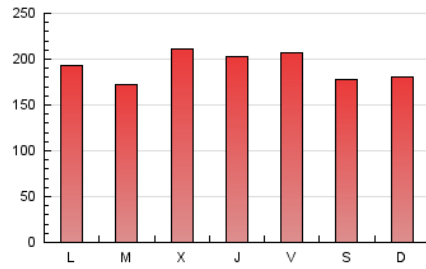

#### 2. Secciones (Nacional)

	PAGINAS	%
<b>HOME</b>	144.798	24.32 %
<b>RESTO</b>	450.563	75.68 %

#### 3. Por día del mes (Nacional)

Día	N. únicos	Visitas	Páginas	Día	N. únicos	Visitas	Páginas	Día	N. únicos	Visitas	Páginas
1	8.758	10.999	17.387	11	13.309	17.634	26.630	21	7.171	9.453	14.774
2	11.286	14.095	20.748	12	11.729	15.628	23.864	22	8.164	11.070	17.829
3	14.041	17.529	25.250	13	10.323	12.982	19.479	23	7.059	9.357	15.047
4	10.948	13.951	21.420	14	9.416	11.929	17.824	24	8.377	10.962	16.856
5	13.171	17.017	25.550	15	11.005	14.331	21.708	25	8.047	10.551	16.374
6	9.644	12.249	19.160	16	8.895	11.364	17.484	26	8.192	10.856	17.226
7	9.097	11.794	18.429	17	10.150	12.702	19.311	27	9.342	12.234	18.883
8	9.874	13.191	21.045	18	8.451	10.854	16.763	28	9.640	13.628	20.970
9	8.157	10.909	16.939	19	7.848	10.384	16.153	29	9.170	11.968	18.554
10	13.086	17.276	26.505	20	6.715	8.715	13.575	30	8.017	10.515	16.011
								31	8.361	11.120	17.613

4. Gráficas (Nacional)

4.1 Por día de la semana (promedio)

N. únicos / Visitas (x 100)

Páginas (x 100)

4.2 Por franja horaria (promedio)

Visitas (x 1000)

Páginas (x 1000)

4.3 Por meses