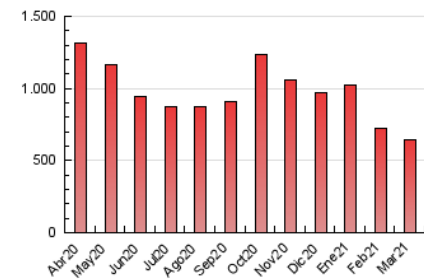

Páginas (x 1000)