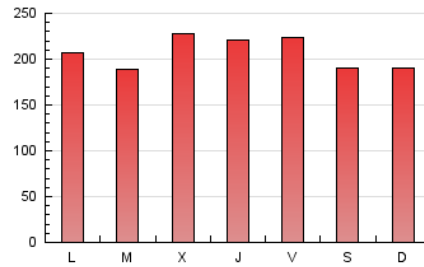

### 1. Cifras totales y promedios (Nacional e Internacional)

MES - AÑO	NAVEGADORES UNICOS	VISITAS	PAGINAS
Marzo - 2021	146.245	423.363	640.699
<b>PROMEDIO DIARIO</b>	<b>10.647</b>	<b>13.657</b>	<b>20.668</b>
<b>PROMEDIO LUNES-VIERNES</b>	10.977	14.063	21.254
<b>PROMEDIO SABADO-DOMINGO</b>	9.699	12.489	18.984
<b>PAGINAS / VISITAS</b>	1,51		
<b>DURACION MEDIA VISITAS</b>	0:01:23		
<b>DURACION MEDIA PAGINAS</b>	0:02:41		

### 3. Por día del mes (Nacional e Internacional)

Día	N. únicos	Visitas	Páginas	Día	N. únicos	Visitas	Páginas	Día	N. únicos	Visitas	Páginas
1	9.816	12.170	18.881	11	14.609	19.073	28.471	21	7.869	10.225	15.729
2	12.404	15.328	22.253	12	13.005	17.024	25.583	22	9.163	12.177	19.180
3	15.362	18.968	27.019	13	11.267	14.028	20.767	23	8.407	10.895	17.215
4	12.266	15.390	23.172	14	10.163	12.776	18.915	24	9.577	12.277	18.481
5	14.380	18.346	27.221	15	11.988	15.431	23.069	25	9.285	11.918	18.041
6	10.450	13.150	20.346	16	10.035	12.622	19.104	26	9.353	12.143	18.840
7	9.803	12.580	19.509	17	11.385	14.051	20.970	27	10.179	13.160	20.036
8	10.878	14.323	22.502	18	9.725	12.280	18.514	28	10.278	14.335	21.844
9	9.347	12.225	18.545	19	8.996	11.639	17.667	29	9.970	12.876	19.739
10	14.448	18.777	28.392	20	7.579	9.655	14.722	30	8.861	11.459	17.196
								31	9.209	12.062	18.776

4. Gráficas (Nacional e Internacional)

4.1 Por día de la semana (promedio)

N. únicos / Visitas (x 100)

Páginas (x 100)

4.2 Por franja horaria (promedio)

Visitas (x 1000)

Páginas (x 1000)

4.3 Por meses