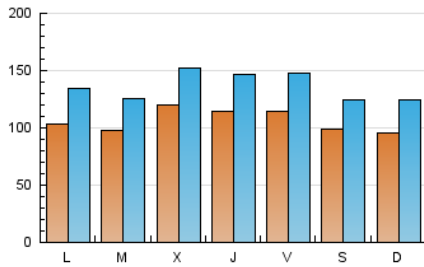

4. Gráficas (Nacional e Internacional)

4.1 Por día de la semana (promedio)

N. únicos / Visitas (x 100)