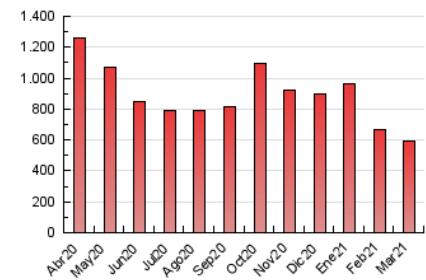

#### 3. Por día del mes (Nacional)

Día	N. únicos	Visitas	Páginas	Día	N. únicos	Visitas	Páginas	Día	N. únicos	Visitas	Páginas
1	8.758	10.999	17.387	11	13.309	17.634	26.630	21	7.171	9.453	14.774
2	11.286	14.095	20.748	12	11.729	15.628	23.864	22	8.164	11.070	17.829
3	14.041	17.529	25.250	13	10.323	12.982	19.479	23	7.059	9.357	15.047
4	10.948	13.951	21.420	14	9.416	11.929	17.824	24	8.377	10.962	16.856
5	13.171	17.017	25.550	15	11.005	14.331	21.708	25	8.047	10.551	16.374
6	9.644	12.249	19.160	16	8.895	11.364	17.484	26	8.192	10.856	17.226
7	9.097	11.794	18.429	17	10.150	12.702	19.311	27	9.342	12.234	18.883
8	9.874	13.191	21.045	18	8.451	10.854	16.763	28	9.640	13.628	20.970
9	8.157	10.909	16.939	19	7.848	10.384	16.153	29	9.170	11.968	18.554
10	13.086	17.276	26.505	20	6.715	8.715	13.575	30	8.017	10.515	16.011
								31	8.361	11.120	17.613

4. Gráficas (Nacional)

4.1 Por día de la semana (promedio)

N. únicos / Visitas (x 100)

Páginas (x 100)

4.2 Por franja horaria (promedio)

Visitas (x 1000)

Páginas (x 1000)

4.3 Por meses

N. únicos / Visitas (x 1000)

Páginas (x 1000)