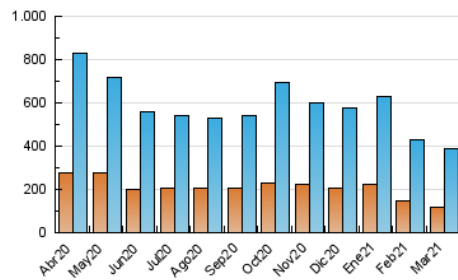

#### 3. Por día del mes (Nacional)

Día	N. únicos	Visitas	Páginas	Día	N. únicos	Visitas	Páginas	Día	N. únicos	Visitas	Páginas
1	8.758	10.999	17.387	11	13.309	17.634	26.630	21	7.171	9.453	14.774
2	11.286	14.095	20.748	12	11.729	15.628	23.864	22	8.164	11.070	17.829
3	14.041	17.529	25.250	13	10.323	12.982	19.479	23	7.059	9.357	15.047
4	10.948	13.951	21.420	14	9.416	11.929	17.824	24	8.377	10.962	16.856
5	13.171	17.017	25.550	15	11.005	14.331	21.708	25	8.047	10.551	16.374
6	9.644	12.249	19.160	16	8.895	11.364	17.484	26	8.192	10.856	17.226
7	9.097	11.794	18.429	17	10.150	12.702	19.311	27	9.342	12.234	18.883
8	9.874	13.191	21.045	18	8.451	10.854	16.763	28	9.640	13.628	20.970
9	8.157	10.909	16.939	19	7.848	10.384	16.153	29	9.170	11.968	18.554
10	13.086	17.276	26.505	20	6.715	8.715	13.575	30	8.017	10.515	16.011
								31	8.361	11.120	17.613

4. Gráficas (Nacional)

4.1 Por día de la semana (promedio)

N. únicos / Visitas (x 100)

Páginas (x 100)

4.2 Por franja horaria (promedio)

Visitas (x 1000)

Páginas (x 1000)

4.3 Por meses

N. únicos / Visitas (x 1000)

Páginas (x 1000)