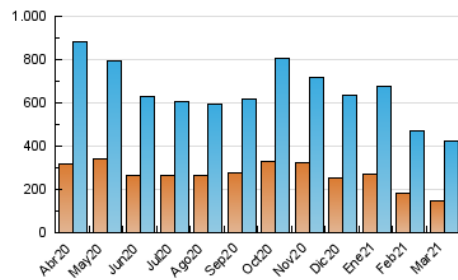

### 3. Por día del mes (Nacional e Internacional)

Día	N. únicos	Visitas	Páginas	Día	N. únicos	Visitas	Páginas	Día	N. únicos	Visitas	Páginas
1	9.816	12.170	18.881	11	14.609	19.073	28.471	21	7.869	10.225	15.729
2	12.404	15.328	22.253	12	13.005	17.024	25.583	22	9.163	12.177	19.180
3	15.362	18.968	27.019	13	11.267	14.028	20.767	23	8.407	10.895	17.215
4	12.266	15.390	23.172	14	10.163	12.776	18.915	24	9.577	12.277	18.481
5	14.380	18.346	27.221	15	11.988	15.431	23.069	25	9.285	11.918	18.041
6	10.450	13.150	20.346	16	10.035	12.622	19.104	26	9.353	12.143	18.840
7	9.803	12.580	19.509	17	11.385	14.051	20.970	27	10.179	13.160	20.036
8	10.878	14.323	22.502	18	9.725	12.280	18.514	28	10.278	14.335	21.844
9	9.347	12.225	18.545	19	8.996	11.639	17.667	29	9.970	12.876	19.739
10	14.448	18.777	28.392	20	7.579	9.655	14.722	30	8.861	11.459	17.196
								31	9.209	12.062	18.776

4. Gráficas (Nacional e Internacional)

4.1 Por día de la semana (promedio)

N. únicos / Visitas (x 100)

Páginas (x 100)

4.2 Por franja horaria (promedio)

Visitas (x 1000)

Páginas (x 1000)

4.3 Por meses

N. únicos / Visitas (x 1000)

Páginas (x 1000)