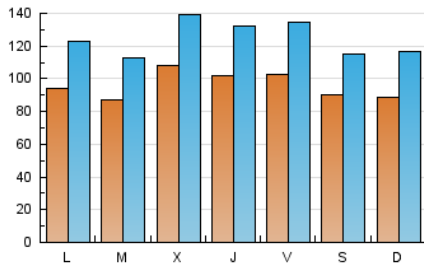

4. Gráficas (Nacional)

4.1 Por día de la semana (promedio)

N. únicos / Visitas (x 100)