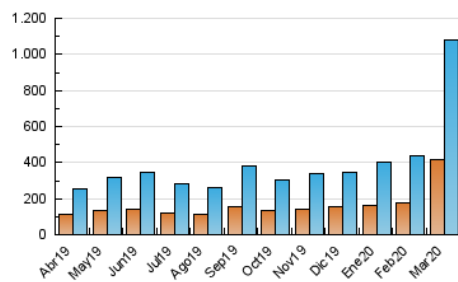

#### 3. Por día del mes (Nacional)

Día	N. únicos	Visitas	Páginas	Día	N. únicos	Visitas	Páginas	Día	N. únicos	Visitas	Páginas
1	21.826	26.885	39.637	11	27.397	34.981	47.749	21	80.674	94.016	117.619
2	18.484	22.810	34.401	12	26.243	34.009	48.520	22	98.182	110.214	132.512
3	12.055	14.751	22.172	13	16.953	21.524	31.187	23	36.521	44.130	61.157
4	15.710	19.266	27.486	14	16.779	21.601	30.535	24	34.991	44.015	60.245
5	12.545	15.168	22.206	15	21.518	28.635	39.500	25	30.583	39.821	55.153
6	12.848	15.784	23.360	16	26.706	35.916	49.718	26	36.557	49.802	71.844
7	10.666	12.818	18.754	17	29.991	37.983	52.504	27	31.575	41.948	62.500
8	19.133	23.998	35.926	18	27.218	33.749	46.098	28	30.087	40.746	59.875
9	15.295	18.937	28.899	19	28.692	36.053	50.830	29	23.305	30.473	46.341
10	12.668	15.382	22.691	20	47.450	60.676	82.970	30	20.744	27.467	43.618
								31	22.121	29.143	44.377

##### 4.1 Por día de la semana (promedio)

N. únicos / Visitas (x 100)

Páginas (x 100)

##### 4.2 Por franja horaria (promedio)

Visitas (x 1000)

Páginas (x 1000)

##### 4.3 Por meses

N. únicos / Visitas (x 1000)

Páginas (x 1000)