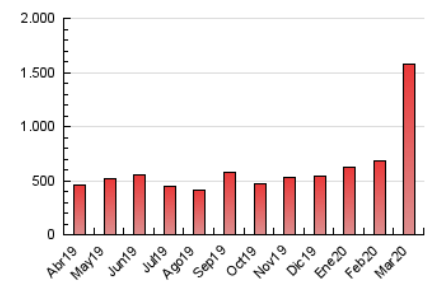

### 3. Por día del mes (Nacional e Internacional)

Día	N. únicos	Visitas	Páginas	Día	N. únicos	Visitas	Páginas	Día	N. únicos	Visitas	Páginas
1	22.951	28.111	41.185	11	28.710	36.415	49.500	21	82.828	96.384	120.465
2	19.712	24.129	36.103	12	27.688	35.564	50.434	22	101.096	113.341	136.233
3	13.185	15.964	23.778	13	18.090	22.749	32.758	23	38.346	46.127	63.699
4	16.889	20.517	29.102	14	17.872	22.779	31.952	24	36.691	45.877	62.534
5	13.625	16.327	23.945	15	22.862	30.118	41.333	25	32.347	41.763	57.591
6	13.897	16.888	24.769	16	28.169	37.515	51.641	26	38.416	51.829	74.439
7	11.621	13.843	19.957	17	31.559	39.706	54.659	27	33.119	43.692	64.770
8	20.039	25.000	37.187	18	28.646	35.318	47.972	28	31.407	42.253	61.875
9	16.412	20.135	30.451	19	30.331	37.812	52.946	29	24.437	31.744	48.067
10	13.850	16.643	24.260	20	49.473	62.891	85.646	30	22.141	29.000	45.766
								31	23.503	30.638	46.381

4. Gráficas (Nacional e Internacional)

4.1 Por día de la semana (promedio)

N. únicos / Visitas (x 100)

Páginas (x 100)

4.2 Por franja horaria (promedio)

Visitas (x 1000)

Páginas (x 1000)

4.3 Por meses

N. únicos / Visitas (x 1000)

Páginas (x 1000)