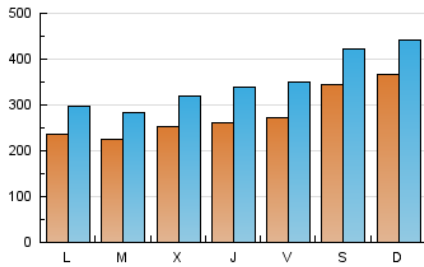

4. Gráficas (Nacional)

4.1 Por día de la semana (promedio)

N. únicos / Visitas (x 100)