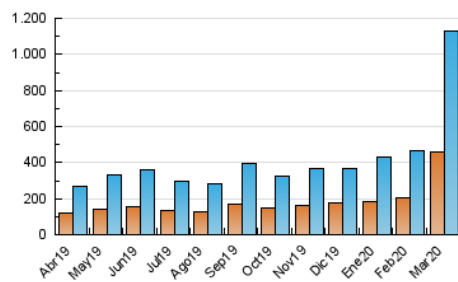

### 3. Por día del mes (Nacional e Internacional)

Día	N. únicos	Visitas	Páginas	Día	N. únicos	Visitas	Páginas	Día	N. únicos	Visitas	Páginas
1	22.951	28.111	41.185	11	28.710	36.415	49.500	21	82.828	96.384	120.465
2	19.712	24.129	36.103	12	27.688	35.564	50.434	22	101.096	113.341	136.233
3	13.185	15.964	23.778	13	18.090	22.749	32.758	23	38.346	46.127	63.699
4	16.889	20.517	29.102	14	17.872	22.779	31.952	24	36.691	45.877	62.534
5	13.625	16.327	23.945	15	22.862	30.118	41.333	25	32.347	41.763	57.591
6	13.897	16.888	24.769	16	28.169	37.515	51.641	26	38.416	51.829	74.439
7	11.621	13.843	19.957	17	31.559	39.706	54.659	27	33.119	43.692	64.770
8	20.039	25.000	37.187	18	28.646	35.318	47.972	28	31.407	42.253	61.875
9	16.412	20.135	30.451	19	30.331	37.812	52.946	29	24.437	31.744	48.067
10	13.850	16.643	24.260	20	49.473	62.891	85.646	30	22.141	29.000	45.766
								31	23.503	30.638	46.381

4. Gráficas (Nacional e Internacional)

4.1 Por día de la semana (promedio)

N. únicos / Visitas (x 100)

Páginas (x 100)

4.2 Por franja horaria (promedio)

Visitas (x 1000)

Páginas (x 1000)

4.3 Por meses

N. únicos / Visitas (x 1000)

Páginas (x 1000)