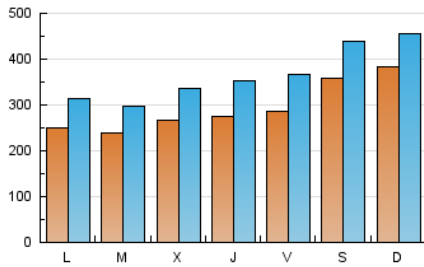

4. Gráficas (Nacional e Internacional)

4.1 Por día de la semana (promedio)

N. únicos / Visitas (x 100)