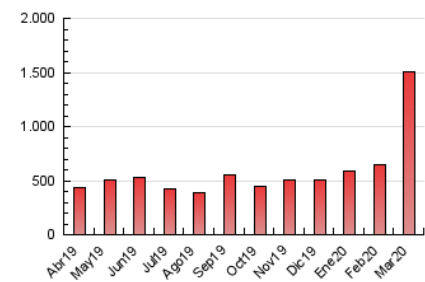

#### 3. Por día del mes (Nacional)

Día	N. únicos	Visitas	Páginas	Día	N. únicos	Visitas	Páginas	Día	N. únicos	Visitas	Páginas
1	21.826	26.885	39.637	11	27.397	34.981	47.749	21	80.674	94.016	117.619
2	18.484	22.810	34.401	12	26.243	34.009	48.520	22	98.182	110.214	132.512
3	12.055	14.751	22.172	13	16.953	21.524	31.187	23	36.521	44.130	61.157
4	15.710	19.266	27.486	14	16.779	21.601	30.535	24	34.991	44.015	60.245
5	12.545	15.168	22.206	15	21.518	28.635	39.500	25	30.583	39.821	55.153
6	12.848	15.784	23.360	16	26.706	35.916	49.718	26	36.557	49.802	71.844
7	10.666	12.818	18.754	17	29.991	37.983	52.504	27	31.575	41.948	62.500
8	19.133	23.998	35.926	18	27.218	33.749	46.098	28	30.087	40.746	59.875
9	15.295	18.937	28.899	19	28.692	36.053	50.830	29	23.305	30.473	46.341
10	12.668	15.382	22.691	20	47.450	60.676	82.970	30	20.744	27.467	43.618
								31	22.121	29.143	44.377

##### 4.1 Por día de la semana (promedio)

N. únicos / Visitas (x 100)

Páginas (x 100)

##### 4.2 Por franja horaria (promedio)

Visitas (x 1000)

Páginas (x 1000)

##### 4.3 Por meses

N. únicos / Visitas (x 1000)

Páginas (x 1000)