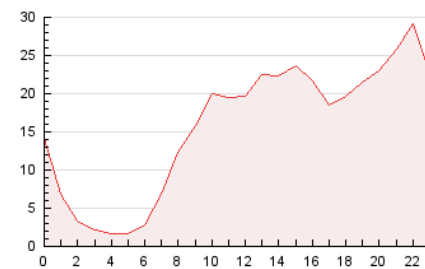

2. Secciones (Nacional e Internacional)

	PAGINAS	%
HOME	96.245	25.47 %
RESTO	281.652	74.53 %

3. Por día del mes (Nacional e Internacional)

Día	N. únicos	Visitas	Páginas	Día	N. únicos	Visitas	Páginas	Día	N. únicos	Visitas	Páginas
1	7.042	8.235	14.084	11	5.333	6.208	11.033	21	7.017	8.272	13.905
2	5.292	6.146	9.803	12	5.220	6.124	10.552	22	5.706	6.586	10.612
3	7.360	8.660	15.031	13	5.074	5.817	9.855	23	5.751	6.639	10.660
4	7.022	8.350	14.645	14	6.910	7.989	12.483	24	5.455	6.307	10.333
5	8.024	9.536	15.699	15	8.179	9.319	13.868	25	5.867	6.821	11.574
6	7.589	9.010	16.072	16	6.308	7.281	11.490	26	6.158	7.072	11.279
7	7.092	8.496	14.769	17	5.855	6.659	11.465	27	6.917	7.951	13.102
8	6.786	8.079	14.468	18	6.219	7.362	12.623	28	7.294	8.496	13.685
9	5.609	6.491	11.007	19	5.390	6.316	10.903	29	5.294	6.134	10.324
10	4.895	5.744	10.041	20	7.046	8.144	12.820	30	5.373	6.356	10.725
								31	4.697	5.407	8.987

4. Gráficas (Nacional e Internacional)

4.1 Por día de la semana (promedio)

N. únicos / Visitas (x 100)

Páginas (x 100)

4.2 Por franja horaria (promedio)

Visitas (x 1000)

Páginas (x 1000)

4.3 Por meses