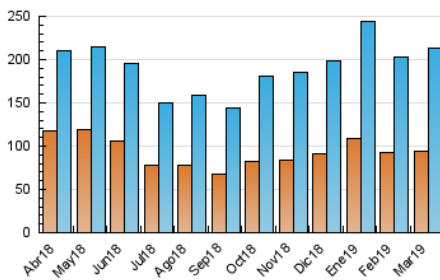

4.3 Por meses

N. únicos / Visitas (x 1000)