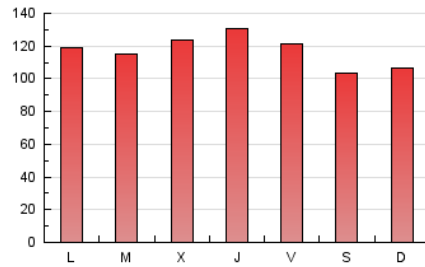

1. Cifras totales y promedios (Nacional)

MES - AÑO	NAVEGADORES UNICOS	VISITAS	PAGINAS
Marzo - 2019	94.166	213.353	360.929
PROMEDIO DIARIO	5.874	6.882	11.643
PROMEDIO LUNES-VIERNES	6.128	7.197	12.192
PROMEDIO SABADO-DOMINGO	5.341	6.223	10.490
PAGINAS / VISITAS	1,69		
DURACION MEDIA VISITAS	0:01:52		
DURACION MEDIA PAGINAS	0:02:42		

2. Secciones (Nacional)

	PAGINAS	%
HOME	92.835	25.72 %
RESTO	268.094	74.28 %

3. Por día del mes (Nacional)

Día	N. únicos	Visitas	Páginas	Día	N. únicos	Visitas	Páginas	Día	N. únicos	Visitas	Páginas
1	6.677	7.829	13.445	11	5.036	5.880	10.563	21	6.606	7.827	13.246
2	5.015	5.847	9.353	12	4.839	5.711	9.998	22	5.342	6.193	10.098
3	7.090	8.348	14.579	13	4.643	5.352	9.250	23	5.467	6.332	10.261
4	6.659	7.945	14.020	14	6.440	7.497	11.831	24	4.786	5.595	9.470
5	7.643	9.110	15.158	15	7.751	8.863	13.281	25	5.278	6.206	10.821
6	7.235	8.630	15.564	16	6.006	6.946	11.022	26	5.647	6.529	10.632
7	6.619	7.977	14.078	17	5.564	6.347	11.065	27	6.483	7.489	12.504
8	6.432	7.684	13.948	18	5.874	6.997	12.112	28	6.911	8.070	13.119
9	5.333	6.187	10.574	19	5.027	5.919	10.369	29	4.922	5.734	9.774
10	4.649	5.472	9.675	20	6.617	7.686	12.214	30	5.086	6.052	10.326
								31	4.410	5.099	8.579

4. Gráficas (Nacional)

4.1 Por día de la semana (promedio)

N. únicos / Visitas (x 100)

Páginas (x 100)

4.2 Por franja horaria (promedio)

Visitas (x 1000)

Páginas (x 1000)

4.3 Por meses