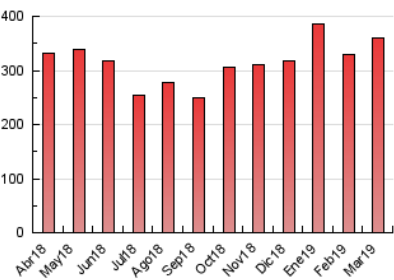

Páginas (x 1000)