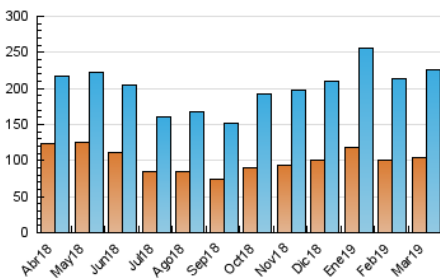

4.3 Por meses

N. únicos / Visitas (x 1000)