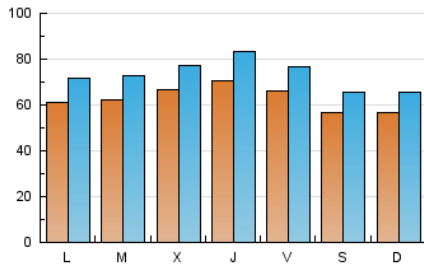

1. Cifras totales y promedios (Nacional e Internacional)

MES - AÑO	NAVEGADORES UNICOS	VISITAS	PAGINAS
Marzo - 2019	103.723	226.007	377.897
PROMEDIO DIARIO	6.251	7.291	12.190
PROMEDIO LUNES-VIERNES	6.532	7.634	12.779
PROMEDIO SABADO-DOMINGO	5.660	6.569	10.954
PAGINAS / VISITAS	1,67		
DURACION MEDIA VISITAS	0:01:49		
DURACION MEDIA PAGINAS	0:02:43		

2. Secciones (Nacional e Internacional)

	PAGINAS	%
HOME	96.245	25.47 %
RESTO	281.652	74.53 %

3. Por día del mes (Nacional e Internacional)

Día	N. únicos	Visitas	Páginas	Día	N. únicos	Visitas	Páginas	Día	N. únicos	Visitas	Páginas
1	7.042	8.235	14.084	11	5.333	6.208	11.033	21	7.017	8.272	13.905
2	5.292	6.146	9.803	12	5.220	6.124	10.552	22	5.706	6.586	10.612
3	7.360	8.660	15.031	13	5.074	5.817	9.855	23	5.751	6.639	10.660
4	7.022	8.350	14.645	14	6.910	7.989	12.483	24	5.455	6.307	10.333
5	8.024	9.536	15.699	15	8.179	9.319	13.868	25	5.867	6.821	11.574
6	7.589	9.010	16.072	16	6.308	7.281	11.490	26	6.158	7.072	11.279
7	7.092	8.496	14.769	17	5.855	6.659	11.465	27	6.917	7.951	13.102
8	6.786	8.079	14.468	18	6.219	7.362	12.623	28	7.294	8.496	13.685
9	5.609	6.491	11.007	19	5.390	6.316	10.903	29	5.294	6.134	10.324
10	4.895	5.744	10.041	20	7.046	8.144	12.820	30	5.373	6.356	10.725
								31	4.697	5.407	8.987

4. Gráficas (Nacional e Internacional)

4.1 Por día de la semana (promedio)

N. únicos / Visitas (x 100)

Páginas (x 100)

4.2 Por franja horaria (promedio)

Visitas (x 1000)

Páginas (x 1000)

4.3 Por meses