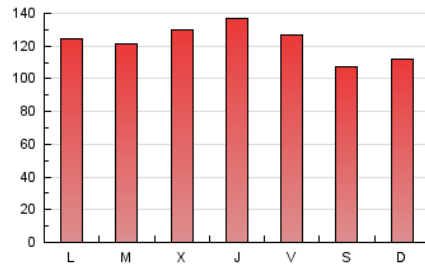

1. Cifras totales y promedios (Nacional e Internacional)

MES - AÑO	NAVEGADORES UNICOS	VISITAS	PAGINAS
Marzo - 2019	103.723	226.007	377.897
PROMEDIO DIARIO	6.251	7.291	12.190
PROMEDIO LUNES-VIERNES	6.532	7.634	12.779
PROMEDIO SABADO-DOMINGO	5.660	6.569	10.954
PAGINAS / VISITAS	1,67		
DURACION MEDIA VISITAS	0:01:49		
DURACION MEDIA PAGINAS	0:02:43		

2. Secciones (Nacional e Internacional)

	PAGINAS	%
HOME	96.245	25.47 %
RESTO	281.652	74.53 %

3. Por día del mes (Nacional e Internacional)

Día	N. únicos	Visitas	Páginas	Día	N. únicos	Visitas	Páginas	Día	N. únicos	Visitas	Páginas
1	7.042	8.235	14.084	11	5.333	6.208	11.033	21	7.017	8.272	13.905
2	5.292	6.146	9.803	12	5.220	6.124	10.552	22	5.706	6.586	10.612
3	7.360	8.660	15.031	13	5.074	5.817	9.855	23	5.751	6.639	10.660
4	7.022	8.350	14.645	14	6.910	7.989	12.483	24	5.455	6.307	10.333
5	8.024	9.536	15.699	15	8.179	9.319	13.868	25	5.867	6.821	11.574
6	7.589	9.010	16.072	16	6.308	7.281	11.490	26	6.158	7.072	11.279
7	7.092	8.496	14.769	17	5.855	6.659	11.465	27	6.917	7.951	13.102
8	6.786	8.079	14.468	18	6.219	7.362	12.623	28	7.294	8.496	13.685
9	5.609	6.491	11.007	19	5.390	6.316	10.903	29	5.294	6.134	10.324
10	4.895	5.744	10.041	20	7.046	8.144	12.820	30	5.373	6.356	10.725
								31	4.697	5.407	8.987

4. Gráficas (Nacional e Internacional)

4.1 Por día de la semana (promedio)

N. únicos / Visitas (x 100)

Páginas (x 100)

4.2 Por franja horaria (promedio)

Visitas (x 1000)

Páginas (x 1000)

4.3 Por meses