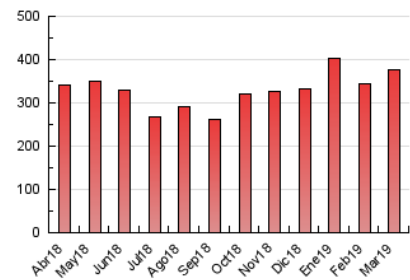

Páginas (x 1000)