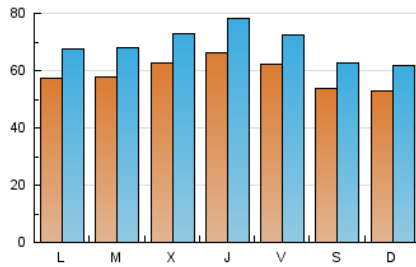

1. Cifras totales y promedios (Nacional)

MES - AÑO	NAVEGADORES UNICOS	VISITAS	PAGINAS
Marzo - 2019	94.166	213.353	360.929
PROMEDIO DIARIO	5.874	6.882	11.643
PROMEDIO LUNES-VIERNES	6.128	7.197	12.192
PROMEDIO SABADO-DOMINGO	5.341	6.223	10.490
PAGINAS / VISITAS	1,69		
DURACION MEDIA VISITAS	0:01:52		
DURACION MEDIA PAGINAS	0:02:42		

2. Secciones (Nacional)

	PAGINAS	%
HOME	92.835	25.72 %
RESTO	268.094	74.28 %

3. Por día del mes (Nacional)

Día	N. únicos	Visitas	Páginas	Día	N. únicos	Visitas	Páginas	Día	N. únicos	Visitas	Páginas
1	6.677	7.829	13.445	11	5.036	5.880	10.563	21	6.606	7.827	13.246
2	5.015	5.847	9.353	12	4.839	5.711	9.998	22	5.342	6.193	10.098
3	7.090	8.348	14.579	13	4.643	5.352	9.250	23	5.467	6.332	10.261
4	6.659	7.945	14.020	14	6.440	7.497	11.831	24	4.786	5.595	9.470
5	7.643	9.110	15.158	15	7.751	8.863	13.281	25	5.278	6.206	10.821
6	7.235	8.630	15.564	16	6.006	6.946	11.022	26	5.647	6.529	10.632
7	6.619	7.977	14.078	17	5.564	6.347	11.065	27	6.483	7.489	12.504
8	6.432	7.684	13.948	18	5.874	6.997	12.112	28	6.911	8.070	13.119
9	5.333	6.187	10.574	19	5.027	5.919	10.369	29	4.922	5.734	9.774
10	4.649	5.472	9.675	20	6.617	7.686	12.214	30	5.086	6.052	10.326
								31	4.410	5.099	8.579

4. Gráficas (Nacional)

4.1 Por día de la semana (promedio)

N. únicos / Visitas (x 100)

Páginas (x 100)

4.2 Por franja horaria (promedio)

Visitas (x 1000)

Páginas (x 1000)

4.3 Por meses