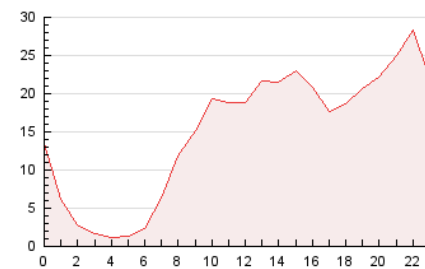

2. Secciones (Nacional)

	PAGINAS	%
HOME	92.835	25.72 %
RESTO	268.094	74.28 %

3. Por día del mes (Nacional)

Día	N. únicos	Visitas	Páginas	Día	N. únicos	Visitas	Páginas	Día	N. únicos	Visitas	Páginas
1	6.677	7.829	13.445	11	5.036	5.880	10.563	21	6.606	7.827	13.246
2	5.015	5.847	9.353	12	4.839	5.711	9.998	22	5.342	6.193	10.098
3	7.090	8.348	14.579	13	4.643	5.352	9.250	23	5.467	6.332	10.261
4	6.659	7.945	14.020	14	6.440	7.497	11.831	24	4.786	5.595	9.470
5	7.643	9.110	15.158	15	7.751	8.863	13.281	25	5.278	6.206	10.821
6	7.235	8.630	15.564	16	6.006	6.946	11.022	26	5.647	6.529	10.632
7	6.619	7.977	14.078	17	5.564	6.347	11.065	27	6.483	7.489	12.504
8	6.432	7.684	13.948	18	5.874	6.997	12.112	28	6.911	8.070	13.119
9	5.333	6.187	10.574	19	5.027	5.919	10.369	29	4.922	5.734	9.774
10	4.649	5.472	9.675	20	6.617	7.686	12.214	30	5.086	6.052	10.326
								31	4.410	5.099	8.579

4. Gráficas (Nacional)

4.1 Por día de la semana (promedio)

N. únicos / Visitas (x 100)

Páginas (x 100)

4.2 Por franja horaria (promedio)

Visitas (x 1000)

Páginas (x 1000)

4.3 Por meses