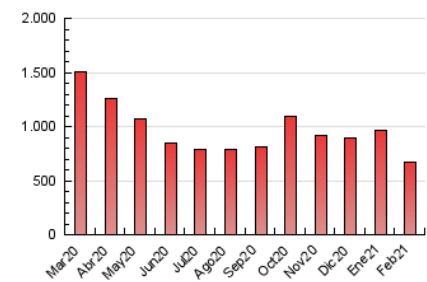

#### 3. Por día del mes (Nacional)

Día	N. únicos	Visitas	Páginas	Día	N. únicos	Visitas	Páginas	Día	N. únicos	Visitas	Páginas
1	13.247	17.569	27.898	11	12.807	16.489	25.438	21	10.161	13.464	20.916
2	12.454	16.391	26.010	12	10.791	13.976	22.483	22	13.928	18.033	27.760
3	11.531	15.209	24.140	13	8.580	11.410	18.294	23	12.579	15.998	24.096
4	12.937	16.600	25.016	14	8.612	11.245	17.183	24	9.531	12.325	19.761
5	14.816	18.680	28.231	15	10.118	13.275	20.937	25	10.184	13.314	21.537
6	14.153	17.534	26.515	16	12.809	16.560	25.922	26	9.964	11.890	18.741
7	15.785	19.910	29.748	17	11.602	15.381	24.391	27	6.932	8.358	13.601
8	17.373	22.097	36.430	18	12.584	16.551	25.917	28	6.161	7.372	12.054
9	14.406	19.078	30.569	19	12.206	15.731	24.996				
10	14.263	18.270	27.962	20	11.189	14.314	22.400				

##### 4.1 Por día de la semana (promedio)

N. únicos / Visitas (x 100)

Páginas (x 100)

##### 4.2 Por franja horaria (promedio)

Visitas (x 1000)

Páginas (x 1000)

##### 4.3 Por meses

N. únicos / Visitas (x 1000)

Páginas (x 1000)