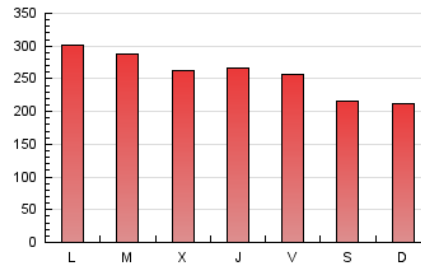

Páginas (x 100)