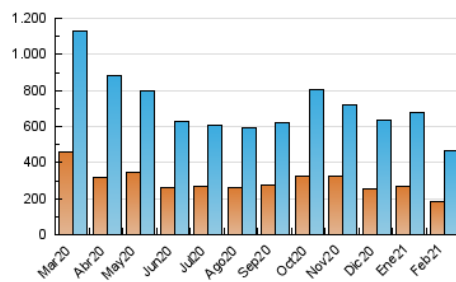

### 3. Por día del mes (Nacional e Internacional)

Día	N. únicos	Visitas	Páginas	Día	N. únicos	Visitas	Páginas	Día	N. únicos	Visitas	Páginas
1	14.576	18.986	29.682	11	14.403	18.185	27.450	21	11.147	14.537	22.229
2	13.903	17.930	27.909	12	12.267	15.543	24.385	22	15.497	19.700	29.815
3	12.968	16.740	26.065	13	9.489	12.379	19.478	23	14.465	17.999	26.482
4	14.447	18.209	27.008	14	9.384	12.076	18.215	24	11.373	14.255	22.029
5	16.455	20.415	30.327	15	11.435	14.667	22.616	25	12.129	15.368	23.954
6	15.389	18.844	28.127	16	14.246	18.072	27.724	26	11.336	13.360	20.512
7	16.840	21.040	31.179	17	13.254	17.138	26.508	27	7.748	9.225	14.681
8	18.880	23.724	38.482	18	14.348	18.423	28.181	28	6.819	8.087	12.961
9	15.995	20.789	32.643	19	14.022	17.661	27.294				
10	15.897	19.992	30.062	20	12.368	15.572	23.915				

##### 4.1 Por día de la semana (promedio)

N. únicos / Visitas (x 100)

Páginas (x 100)

##### 4.2 Por franja horaria (promedio)

Visitas (x 1000)

Páginas (x 1000)

##### 4.3 Por meses

N. únicos / Visitas (x 1000)

Páginas (x 1000)