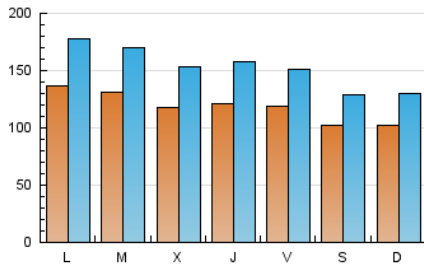

4. Gráficas (Nacional)

4.1 Por día de la semana (promedio)

N. únicos / Visitas (x 100)