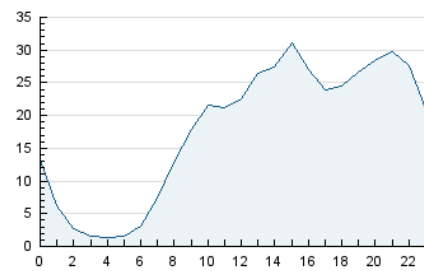

#### 3. Por día del mes (Nacional)

Día	N. únicos	Visitas	Páginas	Día	N. únicos	Visitas	Páginas	Día	N. únicos	Visitas	Páginas
1	13.247	17.569	27.898	11	12.807	16.489	25.438	21	10.161	13.464	20.916
2	12.454	16.391	26.010	12	10.791	13.976	22.483	22	13.928	18.033	27.760
3	11.531	15.209	24.140	13	8.580	11.410	18.294	23	12.579	15.998	24.096
4	12.937	16.600	25.016	14	8.612	11.245	17.183	24	9.531	12.325	19.761
5	14.816	18.680	28.231	15	10.118	13.275	20.937	25	10.184	13.314	21.537
6	14.153	17.534	26.515	16	12.809	16.560	25.922	26	9.964	11.890	18.741
7	15.785	19.910	29.748	17	11.602	15.381	24.391	27	6.932	8.358	13.601
8	17.373	22.097	36.430	18	12.584	16.551	25.917	28	6.161	7.372	12.054
9	14.406	19.078	30.569	19	12.206	15.731	24.996				
10	14.263	18.270	27.962	20	11.189	14.314	22.400				

##### 4.1 Por día de la semana (promedio)

N. únicos / Visitas (x 100)

Páginas (x 100)

##### 4.2 Por franja horaria (promedio)

Visitas (x 1000)

Páginas (x 1000)