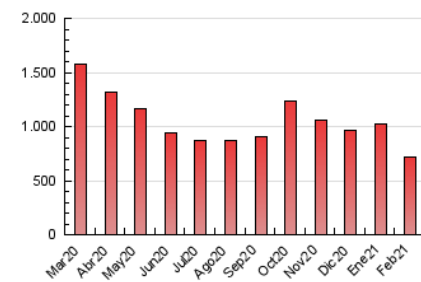

### 3. Por día del mes (Nacional e Internacional)

Día	N. únicos	Visitas	Páginas	Día	N. únicos	Visitas	Páginas	Día	N. únicos	Visitas	Páginas
1	14.576	18.986	29.682	11	14.403	18.185	27.450	21	11.147	14.537	22.229
2	13.903	17.930	27.909	12	12.267	15.543	24.385	22	15.497	19.700	29.815
3	12.968	16.740	26.065	13	9.489	12.379	19.478	23	14.465	17.999	26.482
4	14.447	18.209	27.008	14	9.384	12.076	18.215	24	11.373	14.255	22.029
5	16.455	20.415	30.327	15	11.435	14.667	22.616	25	12.129	15.368	23.954
6	15.389	18.844	28.127	16	14.246	18.072	27.724	26	11.336	13.360	20.512
7	16.840	21.040	31.179	17	13.254	17.138	26.508	27	7.748	9.225	14.681
8	18.880	23.724	38.482	18	14.348	18.423	28.181	28	6.819	8.087	12.961
9	15.995	20.789	32.643	19	14.022	17.661	27.294				
10	15.897	19.992	30.062	20	12.368	15.572	23.915				

##### 4.1 Por día de la semana (promedio)

N. únicos / Visitas (x 100)

Páginas (x 100)

##### 4.2 Por franja horaria (promedio)

Visitas (x 1000)

Páginas (x 1000)

##### 4.3 Por meses

N. únicos / Visitas (x 1000)

Páginas (x 1000)