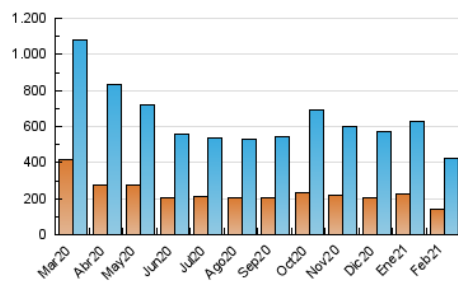

#### 3. Por día del mes (Nacional)

Día	N. únicos	Visitas	Páginas	Día	N. únicos	Visitas	Páginas	Día	N. únicos	Visitas	Páginas
1	13.247	17.569	27.898	11	12.807	16.489	25.438	21	10.161	13.464	20.916
2	12.454	16.391	26.010	12	10.791	13.976	22.483	22	13.928	18.033	27.760
3	11.531	15.209	24.140	13	8.580	11.410	18.294	23	12.579	15.998	24.096
4	12.937	16.600	25.016	14	8.612	11.245	17.183	24	9.531	12.325	19.761
5	14.816	18.680	28.231	15	10.118	13.275	20.937	25	10.184	13.314	21.537
6	14.153	17.534	26.515	16	12.809	16.560	25.922	26	9.964	11.890	18.741
7	15.785	19.910	29.748	17	11.602	15.381	24.391	27	6.932	8.358	13.601
8	17.373	22.097	36.430	18	12.584	16.551	25.917	28	6.161	7.372	12.054
9	14.406	19.078	30.569	19	12.206	15.731	24.996				
10	14.263	18.270	27.962	20	11.189	14.314	22.400				

##### 4.1 Por día de la semana (promedio)

N. únicos / Visitas (x 100)

Páginas (x 100)

##### 4.2 Por franja horaria (promedio)

Visitas (x 1000)

Páginas (x 1000)

##### 4.3 Por meses

N. únicos / Visitas (x 1000)

Páginas (x 1000)