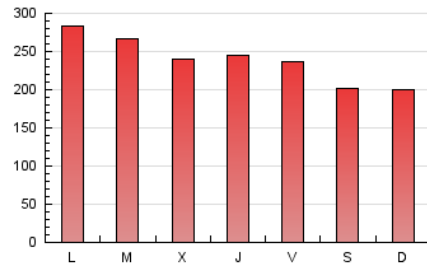

Páginas (x 100)