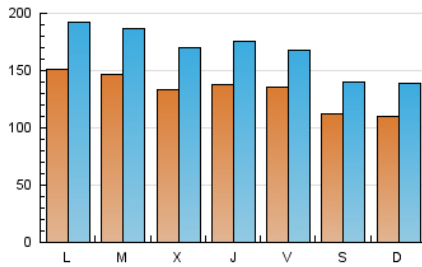

4. Gráficas (Nacional e Internacional)

4.1 Por día de la semana (promedio)

N. únicos / Visitas (x 100)