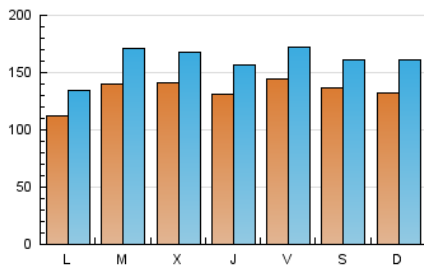

1. Cifras totales y promedios (Nacional e Internacional)

MES - AÑO	NAVEGADORES UNICOS	VISITAS	PAGINAS
Febrero - 2020	203.803	465.981	684.173
PROMEDIO DIARIO	13.386	16.068	23.592
PROMEDIO LUNES-VIERNES	13.358	16.038	23.462
PROMEDIO SABADO-DOMINGO	13.449	16.136	23.882
PAGINAS / VISITAS	1,47		
DURACION MEDIA VISITAS	0:01:15		
DURACION MEDIA PAGINAS	0:02:39		

2. Secciones (Nacional e Internacional)

	PAGINAS	%
HOME	98.767	14.44 %
RESTO	585.406	85.56 %

3. Por día del mes (Nacional e Internacional)

Día	N. únicos	Visitas	Páginas	Día	N. únicos	Visitas	Páginas	Día	N. únicos	Visitas	Páginas
1	12.525	14.998	21.607	11	14.077	16.993	24.455	21	18.209	21.913	30.489
2	10.275	12.318	19.332	12	12.951	15.231	20.902	22	15.638	17.936	24.443
3	10.203	12.297	19.118	13	11.945	14.092	19.790	23	12.748	14.988	22.426
4	10.888	13.191	20.151	14	11.692	14.001	20.410	24	13.148	15.683	23.899
5	13.435	16.132	23.279	15	11.183	13.414	20.177	25	22.065	27.431	40.164
6	13.608	16.302	23.780	16	16.271	19.981	32.072	26	19.737	23.515	34.113
7	13.769	16.346	23.385	17	10.987	13.179	20.771	27	15.397	18.666	26.568
8	16.362	19.547	27.125	18	8.918	10.752	16.557	28	13.966	16.617	23.811
9	13.589	17.217	26.299	19	10.133	12.062	17.948	29	12.453	14.823	21.459
10	10.410	12.608	19.511	20	11.620	13.748	20.132				

4. Gráficas (Nacional e Internacional)

4.1 Por día de la semana (promedio)

N. únicos / Visitas (x 100)

Páginas (x 100)

4.2 Por franja horaria (promedio)

Visitas (x 1000)

Páginas (x 1000)

4.3 Por meses