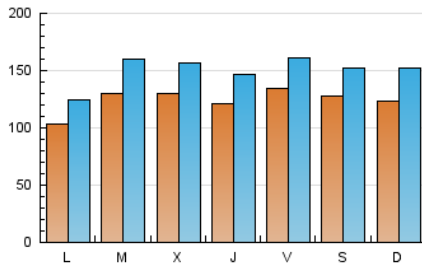

1. Cifras totales y promedios (Nacional)

MES - AÑO	NAVEGADORES UNICOS	VISITAS	PAGINAS
Febrero - 2020	179.648	436.625	647.838
PROMEDIO DIARIO	12.436	15.056	22.339
PROMEDIO LUNES-VIERNES	12.370	14.989	22.166
PROMEDIO SABADO-DOMINGO	12.582	15.206	22.724
PAGINAS / VISITAS	1,48		
DURACION MEDIA VISITAS	0:01:17		
DURACION MEDIA PAGINAS	0:02:39		

2. Secciones (Nacional)

	PAGINAS	%
HOME	95.682	14.77 %
RESTO	552.156	85.23 %

3. Por día del mes (Nacional)

Día	N. únicos	Visitas	Páginas	Día	N. únicos	Visitas	Páginas	Día	N. únicos	Visitas	Páginas
1	11.827	14.250	20.676	11	13.073	15.912	23.089	21	17.143	20.775	29.097
2	9.618	11.616	18.429	12	11.858	14.092	19.513	22	14.729	16.970	23.193
3	9.501	11.554	18.197	13	10.986	13.077	18.518	23	11.811	13.999	21.159
4	10.093	12.347	19.096	14	10.797	13.048	19.242	24	12.116	14.602	22.558
5	12.524	15.148	22.109	15	10.396	12.575	19.172	25	20.751	26.044	38.522
6	12.597	15.229	22.456	16	15.321	18.948	30.790	26	18.456	22.151	32.344
7	12.759	15.275	22.077	17	10.117	12.252	19.596	27	14.278	17.468	25.101
8	15.316	18.425	25.799	18	8.109	9.894	15.484	28	12.939	15.518	22.477
9	12.635	16.189	24.981	19	9.252	11.130	16.812	29	11.584	13.881	20.316
10	9.442	11.583	18.266	20	10.608	12.673	18.769				

4. Gráficas (Nacional)

4.1 Por día de la semana (promedio)

N. únicos / Visitas (x 100)

Páginas (x 100)

4.2 Por franja horaria (promedio)

Visitas (x 1000)

Páginas (x 1000)

4.3 Por meses