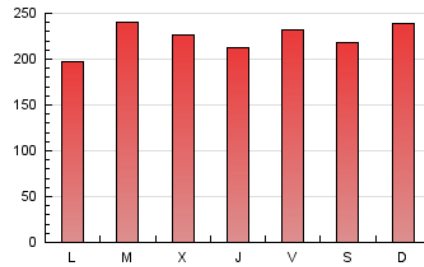

1. Cifras totales y promedios (Nacional)

MES - AÑO	NAVEGADORES UNICOS	VISITAS	PAGINAS
Febrero - 2020	179.648	436.625	647.838
PROMEDIO DIARIO	12.436	15.056	22.339
PROMEDIO LUNES-VIERNES	12.370	14.989	22.166
PROMEDIO SABADO-DOMINGO	12.582	15.206	22.724
PAGINAS / VISITAS	1,48		
DURACION MEDIA VISITAS	0:01:17		
DURACION MEDIA PAGINAS	0:02:39		

2. Secciones (Nacional)

	PAGINAS	%
HOME	95.682	14.77 %
RESTO	552.156	85.23 %

3. Por día del mes (Nacional)

Día	N. únicos	Visitas	Páginas	Día	N. únicos	Visitas	Páginas	Día	N. únicos	Visitas	Páginas
1	11.827	14.250	20.676	11	13.073	15.912	23.089	21	17.143	20.775	29.097
2	9.618	11.616	18.429	12	11.858	14.092	19.513	22	14.729	16.970	23.193
3	9.501	11.554	18.197	13	10.986	13.077	18.518	23	11.811	13.999	21.159
4	10.093	12.347	19.096	14	10.797	13.048	19.242	24	12.116	14.602	22.558
5	12.524	15.148	22.109	15	10.396	12.575	19.172	25	20.751	26.044	38.522
6	12.597	15.229	22.456	16	15.321	18.948	30.790	26	18.456	22.151	32.344
7	12.759	15.275	22.077	17	10.117	12.252	19.596	27	14.278	17.468	25.101
8	15.316	18.425	25.799	18	8.109	9.894	15.484	28	12.939	15.518	22.477
9	12.635	16.189	24.981	19	9.252	11.130	16.812	29	11.584	13.881	20.316
10	9.442	11.583	18.266	20	10.608	12.673	18.769				

4. Gráficas (Nacional)

4.1 Por día de la semana (promedio)

N. únicos / Visitas (x 100)

Páginas (x 100)

4.2 Por franja horaria (promedio)

Visitas (x 1000)

Páginas (x 1000)

4.3 Por meses