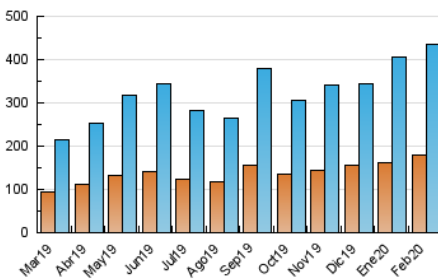

4.3 Por meses

N. únicos / Visitas (x 1000)