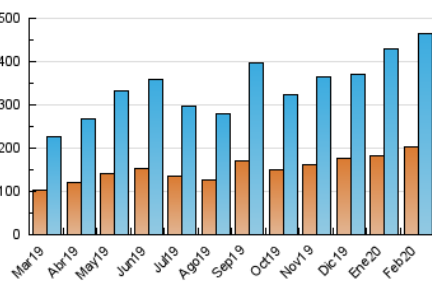

4.3 Por meses

N. únicos / Visitas (x 1000)