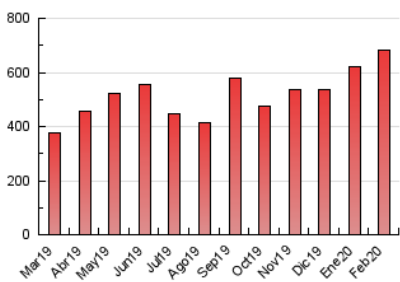

Páginas (x 1000)