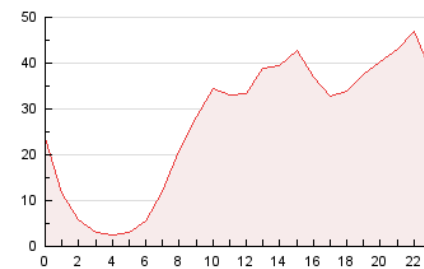

2. Secciones (Nacional)

	PAGINAS	%
HOME	95.682	14.77 %
RESTO	552.156	85.23 %

3. Por día del mes (Nacional)

Día	N. únicos	Visitas	Páginas	Día	N. únicos	Visitas	Páginas	Día	N. únicos	Visitas	Páginas
1	11.827	14.250	20.676	11	13.073	15.912	23.089	21	17.143	20.775	29.097
2	9.618	11.616	18.429	12	11.858	14.092	19.513	22	14.729	16.970	23.193
3	9.501	11.554	18.197	13	10.986	13.077	18.518	23	11.811	13.999	21.159
4	10.093	12.347	19.096	14	10.797	13.048	19.242	24	12.116	14.602	22.558
5	12.524	15.148	22.109	15	10.396	12.575	19.172	25	20.751	26.044	38.522
6	12.597	15.229	22.456	16	15.321	18.948	30.790	26	18.456	22.151	32.344
7	12.759	15.275	22.077	17	10.117	12.252	19.596	27	14.278	17.468	25.101
8	15.316	18.425	25.799	18	8.109	9.894	15.484	28	12.939	15.518	22.477
9	12.635	16.189	24.981	19	9.252	11.130	16.812	29	11.584	13.881	20.316
10	9.442	11.583	18.266	20	10.608	12.673	18.769				

4. Gráficas (Nacional)

4.1 Por día de la semana (promedio)

N. únicos / Visitas (x 100)

Páginas (x 100)

4.2 Por franja horaria (promedio)

Visitas (x 1000)

Páginas (x 1000)

4.3 Por meses