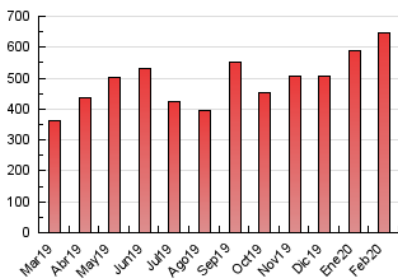

Páginas (x 1000)