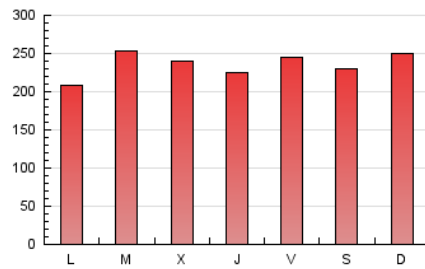

1. Cifras totales y promedios (Nacional e Internacional)

MES - AÑO	NAVEGADORES UNICOS	VISITAS	PAGINAS
Febrero - 2020	203.803	465.981	684.173
PROMEDIO DIARIO	13.386	16.068	23.592
PROMEDIO LUNES-VIERNES	13.358	16.038	23.462
PROMEDIO SABADO-DOMINGO	13.449	16.136	23.882
PAGINAS / VISITAS	1,47		
DURACION MEDIA VISITAS	0:01:15		
DURACION MEDIA PAGINAS	0:02:39		

2. Secciones (Nacional e Internacional)

	PAGINAS	%
HOME	98.767	14.44 %
RESTO	585.406	85.56 %

3. Por día del mes (Nacional e Internacional)

Día	N. únicos	Visitas	Páginas	Día	N. únicos	Visitas	Páginas	Día	N. únicos	Visitas	Páginas
1	12.525	14.998	21.607	11	14.077	16.993	24.455	21	18.209	21.913	30.489
2	10.275	12.318	19.332	12	12.951	15.231	20.902	22	15.638	17.936	24.443
3	10.203	12.297	19.118	13	11.945	14.092	19.790	23	12.748	14.988	22.426
4	10.888	13.191	20.151	14	11.692	14.001	20.410	24	13.148	15.683	23.899
5	13.435	16.132	23.279	15	11.183	13.414	20.177	25	22.065	27.431	40.164
6	13.608	16.302	23.780	16	16.271	19.981	32.072	26	19.737	23.515	34.113
7	13.769	16.346	23.385	17	10.987	13.179	20.771	27	15.397	18.666	26.568
8	16.362	19.547	27.125	18	8.918	10.752	16.557	28	13.966	16.617	23.811
9	13.589	17.217	26.299	19	10.133	12.062	17.948	29	12.453	14.823	21.459
10	10.410	12.608	19.511	20	11.620	13.748	20.132				

4. Gráficas (Nacional e Internacional)

4.1 Por día de la semana (promedio)

N. únicos / Visitas (x 100)

Páginas (x 100)

4.2 Por franja horaria (promedio)

Visitas (x 1000)

Páginas (x 1000)

4.3 Por meses