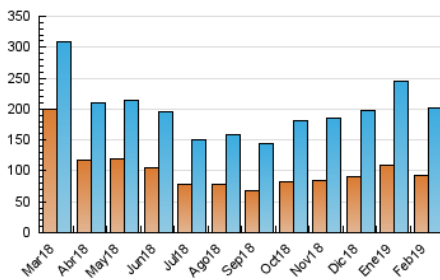

#### 3. Por día del mes (Nacional)

Día	N. únicos	Visitas	Páginas	Día	N. únicos	Visitas	Páginas	Día	N. únicos	Visitas	Páginas
1	8.551	10.186	16.096	11	5.485	6.511	11.913	21	6.645	7.573	11.646
2	6.625	7.758	12.212	12	7.205	8.352	13.143	22	7.924	9.372	14.693
3	5.845	6.850	10.914	13	5.536	6.409	10.535	23	7.709	9.005	14.612
4	6.608	7.757	12.489	14	4.752	5.673	9.503	24	5.744	6.726	12.640
5	7.071	8.341	12.976	15	4.294	5.028	8.169	25	4.415	5.191	9.482
6	6.056	6.942	10.665	16	6.429	7.202	10.925	26	5.972	7.068	11.800
7	5.681	6.622	10.742	17	5.463	6.390	11.137	27	6.555	7.530	11.929
8	5.238	6.211	10.868	18	4.828	5.706	10.557	28	12.276	14.658	21.992
9	5.346	6.285	9.988	19	4.493	5.246	8.799				
10	5.097	5.929	9.661	20	5.084	5.797	9.341				

##### 4.1 Por día de la semana (promedio)

N. únicos / Visitas (x 100)

Páginas (x 100)

##### 4.2 Por franja horaria (promedio)

Visitas (x 1000)

Páginas (x 1000)

##### 4.3 Por meses

N. únicos / Visitas (x 1000)

Páginas (x 1000)