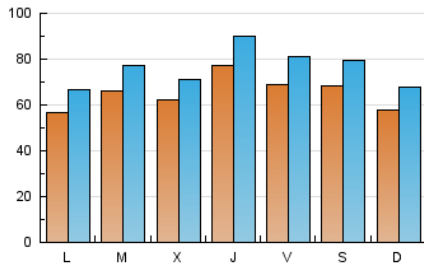

4. Gráficas (Nacional e Internacional)

4.1 Por día de la semana (promedio)

N. únicos / Visitas (x 100)