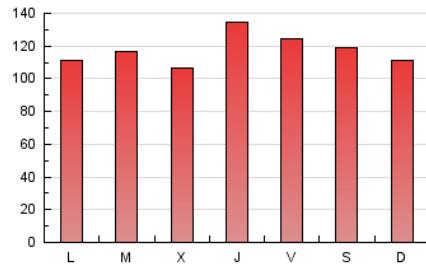

Páginas (x 100)