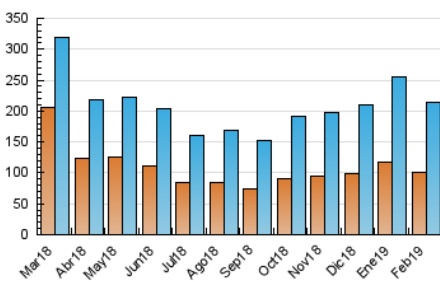

### 3. Por día del mes (Nacional e Internacional)

Día	N. únicos	Visitas	Páginas	Día	N. únicos	Visitas	Páginas	Día	N. únicos	Visitas	Páginas
1	9.018	10.695	16.831	11	5.821	6.872	12.445	21	6.984	7.943	12.143
2	6.959	8.132	12.784	12	7.686	8.878	13.876	22	8.296	9.776	15.238
3	6.087	7.121	11.325	13	5.951	6.861	11.126	23	7.987	9.319	15.064
4	6.945	8.137	13.037	14	5.062	6.022	9.975	24	6.033	7.060	13.393
5	7.486	8.799	13.661	15	4.710	5.482	8.793	25	4.801	5.610	10.117
6	6.547	7.460	11.326	16	6.881	7.689	11.540	26	6.471	7.610	12.535
7	6.030	7.008	11.281	17	5.743	6.697	11.540	27	6.901	7.906	12.449
8	5.580	6.584	11.398	18	5.174	6.081	11.185	28	12.702	15.127	22.663
9	5.600	6.566	10.413	19	4.882	5.673	9.423				
10	5.347	6.206	10.060	20	5.456	6.189	9.850				

4. Gráficas (Nacional e Internacional)

4.1 Por día de la semana (promedio)

N. únicos / Visitas (x 100)

Páginas (x 100)

4.2 Por franja horaria (promedio)

Visitas (x 1000)

Páginas (x 1000)

4.3 Por meses

N. únicos / Visitas (x 1000)

Páginas (x 1000)