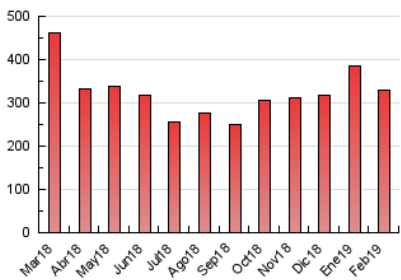

#### 3. Por día del mes (Nacional)

Día	N. únicos	Visitas	Páginas	Día	N. únicos	Visitas	Páginas	Día	N. únicos	Visitas	Páginas
1	8.551	10.186	16.096	11	5.485	6.511	11.913	21	6.645	7.573	11.646
2	6.625	7.758	12.212	12	7.205	8.352	13.143	22	7.924	9.372	14.693
3	5.845	6.850	10.914	13	5.536	6.409	10.535	23	7.709	9.005	14.612
4	6.608	7.757	12.489	14	4.752	5.673	9.503	24	5.744	6.726	12.640
5	7.071	8.341	12.976	15	4.294	5.028	8.169	25	4.415	5.191	9.482
6	6.056	6.942	10.665	16	6.429	7.202	10.925	26	5.972	7.068	11.800
7	5.681	6.622	10.742	17	5.463	6.390	11.137	27	6.555	7.530	11.929
8	5.238	6.211	10.868	18	4.828	5.706	10.557	28	12.276	14.658	21.992
9	5.346	6.285	9.988	19	4.493	5.246	8.799				
10	5.097	5.929	9.661	20	5.084	5.797	9.341				

##### 4.1 Por día de la semana (promedio)

N. únicos / Visitas (x 100)

Páginas (x 100)

##### 4.2 Por franja horaria (promedio)

Visitas (x 1000)

Páginas (x 1000)

##### 4.3 Por meses

N. únicos / Visitas (x 1000)

Páginas (x 1000)