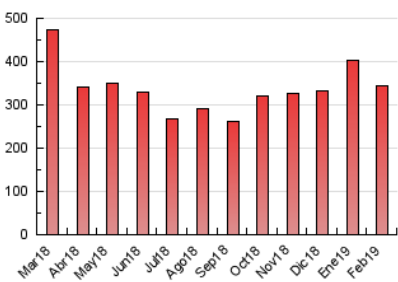

Páginas (x 1000)