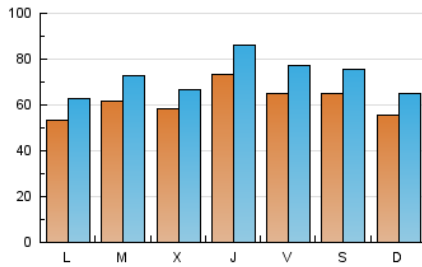

4. Gráficas (Nacional)

4.1 Por día de la semana (promedio)

N. únicos / Visitas (x 100)