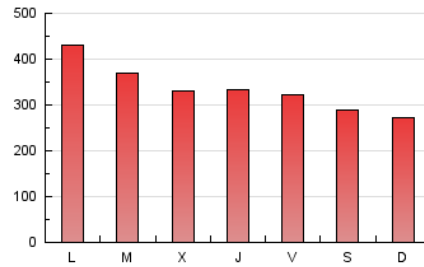

1. Cifras totales y promedios (Nacional e Internacional)

MES - AÑO	NAVEGADORES UNICOS	VISITAS	PAGINAS
Enero - 2021	268.277	677.774	1.027.209
PROMEDIO DIARIO	17.519	21.864	33.136
PROMEDIO LUNES-VIERNES	18.864	23.490	35.589
PROMEDIO SABADO-DOMINGO	14.695	18.447	27.983
PAGINAS / VISITAS	1,52		
DURACION MEDIA VISITAS	0:01:16		
DURACION MEDIA PAGINAS	0:02:28		

2. Secciones (Nacional e Internacional)

	PAGINAS	%
HOME	183.102	17.83 %
RESTO	844.107	82.17 %

3. Por día del mes (Nacional e Internacional)

Día	N. únicos	Visitas	Páginas	Día	N. únicos	Visitas	Páginas	Día	N. únicos	Visitas	Páginas
1	13.189	16.360	24.879	11	27.227	34.278	56.734	21	23.555	28.532	41.665
2	12.033	15.233	24.255	12	24.313	30.097	47.876	22	22.024	26.768	40.936
3	12.898	16.433	25.901	13	18.792	23.197	35.022	23	16.844	20.809	31.160
4	12.436	15.790	24.363	14	16.955	20.552	31.214	24	17.174	21.039	30.600
5	11.420	14.802	23.934	15	18.535	22.945	35.324	25	16.116	20.614	30.512
6	12.836	16.172	24.768	16	15.312	19.031	28.892	26	17.064	21.740	32.219
7	12.565	16.176	24.922	17	15.400	18.999	28.349	27	17.379	21.925	32.115
8	12.858	16.754	25.761	18	34.243	41.858	61.088	28	18.416	23.657	35.411
9	11.853	15.148	22.940	19	24.846	29.932	43.864	29	17.838	22.903	34.858
10	12.312	15.619	23.589	20	23.532	28.248	39.911	30	19.105	24.200	36.964
								31	14.023	17.963	27.183

4. Gráficas (Nacional e Internacional)

4.1 Por día de la semana (promedio)

N. únicos / Visitas (x 100)

Páginas (x 100)

4.2 Por franja horaria (promedio)

Visitas (x 1000)

Páginas (x 1000)

4.3 Por meses