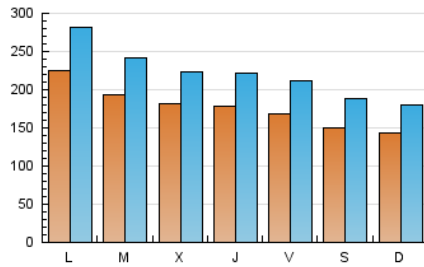

1. Cifras totales y promedios (Nacional e Internacional)

MES - AÑO	NAVEGADORES UNICOS	VISITAS	PAGINAS
Enero - 2021	268.277	677.774	1.027.209
PROMEDIO DIARIO	17.519	21.864	33.136
PROMEDIO LUNES-VIERNES	18.864	23.490	35.589
PROMEDIO SABADO-DOMINGO	14.695	18.447	27.983
PAGINAS / VISITAS	1,52		
DURACION MEDIA VISITAS	0:01:16		
DURACION MEDIA PAGINAS	0:02:28		

2. Secciones (Nacional e Internacional)

	PAGINAS	%
HOME	183.102	17.83 %
RESTO	844.107	82.17 %

3. Por día del mes (Nacional e Internacional)

Día	N. únicos	Visitas	Páginas	Día	N. únicos	Visitas	Páginas	Día	N. únicos	Visitas	Páginas
1	13.189	16.360	24.879	11	27.227	34.278	56.734	21	23.555	28.532	41.665
2	12.033	15.233	24.255	12	24.313	30.097	47.876	22	22.024	26.768	40.936
3	12.898	16.433	25.901	13	18.792	23.197	35.022	23	16.844	20.809	31.160
4	12.436	15.790	24.363	14	16.955	20.552	31.214	24	17.174	21.039	30.600
5	11.420	14.802	23.934	15	18.535	22.945	35.324	25	16.116	20.614	30.512
6	12.836	16.172	24.768	16	15.312	19.031	28.892	26	17.064	21.740	32.219
7	12.565	16.176	24.922	17	15.400	18.999	28.349	27	17.379	21.925	32.115
8	12.858	16.754	25.761	18	34.243	41.858	61.088	28	18.416	23.657	35.411
9	11.853	15.148	22.940	19	24.846	29.932	43.864	29	17.838	22.903	34.858
10	12.312	15.619	23.589	20	23.532	28.248	39.911	30	19.105	24.200	36.964
								31	14.023	17.963	27.183

4. Gráficas (Nacional e Internacional)

4.1 Por día de la semana (promedio)

N. únicos / Visitas (x 100)

Páginas (x 100)

4.2 Por franja horaria (promedio)

Visitas (x 1000)

Páginas (x 1000)

4.3 Por meses