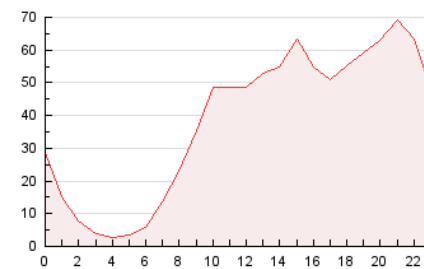

2. Secciones (Nacional)

	PAGINAS	%
HOME	178.655	18.47 %
RESTO	788.516	81.53 %

3. Por día del mes (Nacional)

Día	N. únicos	Visitas	Páginas	Día	N. únicos	Visitas	Páginas	Día	N. únicos	Visitas	Páginas
1	12.537	15.671	24.061	11	25.603	32.524	54.507	21	21.296	26.152	38.858
2	11.229	14.379	23.233	12	22.347	28.021	45.133	22	19.796	24.424	38.125
3	12.032	15.515	24.744	13	16.890	21.191	32.614	23	15.322	19.211	29.243
4	11.525	14.811	23.132	14	14.994	18.496	28.703	24	15.969	19.759	29.017
5	10.379	13.692	22.593	15	16.430	20.721	32.667	25	14.618	19.024	28.593
6	11.848	15.128	23.484	16	13.698	17.349	26.917	26	15.477	20.059	30.217
7	11.195	14.731	23.165	17	14.185	17.708	26.784	27	15.648	20.087	29.929
8	11.651	15.479	24.200	18	32.031	39.472	58.159	28	16.889	22.053	33.465
9	10.722	13.945	21.410	19	22.504	27.458	40.848	29	16.346	21.329	32.895
10	11.303	14.540	22.200	20	21.175	25.776	37.029	30	17.849	22.876	35.324
								31	13.075	16.944	25.922

4. Gráficas (Nacional)

4.1 Por día de la semana (promedio)

N. únicos / Visitas (x 100)

Páginas (x 100)

4.2 Por franja horaria (promedio)

Visitas (x 1000)

Páginas (x 1000)

4.3 Por meses