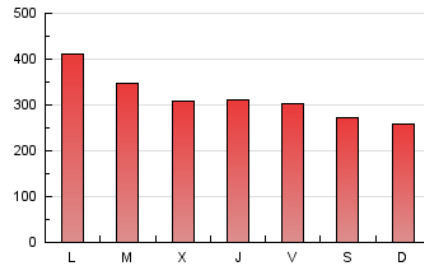

1. Cifras totales y promedios (Nacional)

MES - AÑO	NAVEGADORES UNICOS	VISITAS	PAGINAS
Enero - 2021	226.027	628.525	967.171
PROMEDIO DIARIO	16.018	20.275	31.199
PROMEDIO LUNES-VIERNES	17.199	21.729	33.447
PROMEDIO SABADO-DOMINGO	13.538	17.223	26.479
PAGINAS / VISITAS	1,54		
DURACION MEDIA VISITAS	0:01:19		
DURACION MEDIA PAGINAS	0:02:26		

2. Secciones (Nacional)

	PAGINAS	%
HOME	178.655	18.47 %
RESTO	788.516	81.53 %

3. Por día del mes (Nacional)

Día	N. únicos	Visitas	Páginas	Día	N. únicos	Visitas	Páginas	Día	N. únicos	Visitas	Páginas
1	12.537	15.671	24.061	11	25.603	32.524	54.507	21	21.296	26.152	38.858
2	11.229	14.379	23.233	12	22.347	28.021	45.133	22	19.796	24.424	38.125
3	12.032	15.515	24.744	13	16.890	21.191	32.614	23	15.322	19.211	29.243
4	11.525	14.811	23.132	14	14.994	18.496	28.703	24	15.969	19.759	29.017
5	10.379	13.692	22.593	15	16.430	20.721	32.667	25	14.618	19.024	28.593
6	11.848	15.128	23.484	16	13.698	17.349	26.917	26	15.477	20.059	30.217
7	11.195	14.731	23.165	17	14.185	17.708	26.784	27	15.648	20.087	29.929
8	11.651	15.479	24.200	18	32.031	39.472	58.159	28	16.889	22.053	33.465
9	10.722	13.945	21.410	19	22.504	27.458	40.848	29	16.346	21.329	32.895
10	11.303	14.540	22.200	20	21.175	25.776	37.029	30	17.849	22.876	35.324
								31	13.075	16.944	25.922

4. Gráficas (Nacional)

4.1 Por día de la semana (promedio)

N. únicos / Visitas (x 100)

Páginas (x 100)

4.2 Por franja horaria (promedio)

Visitas (x 1000)

Páginas (x 1000)

4.3 Por meses