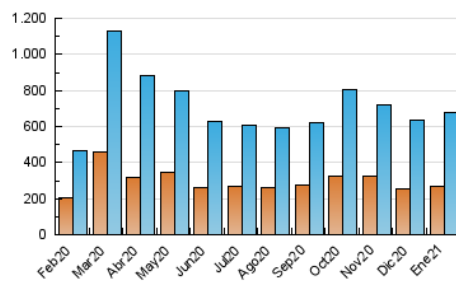

4.3 Por meses

N. únicos / Visitas (x 1000)