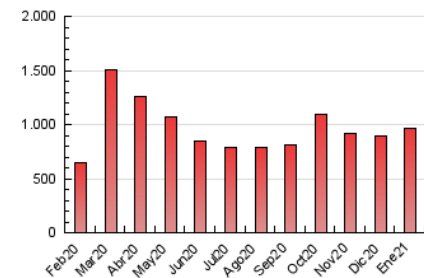

1. Cifras totales y promedios (Nacional)

MES - AÑO	NAVEGADORES UNICOS	VISITAS	PAGINAS
Enero - 2021	226.027	628.525	967.171
PROMEDIO DIARIO	16.018	20.275	31.199
PROMEDIO LUNES-VIERNES	17.199	21.729	33.447
PROMEDIO SABADO-DOMINGO	13.538	17.223	26.479
PAGINAS / VISITAS	1,54		
DURACION MEDIA VISITAS	0:01:19		
DURACION MEDIA PAGINAS	0:02:26		

2. Secciones (Nacional)

	PAGINAS	%
HOME	178.655	18.47 %
RESTO	788.516	81.53 %

3. Por día del mes (Nacional)

Día	N. únicos	Visitas	Páginas	Día	N. únicos	Visitas	Páginas	Día	N. únicos	Visitas	Páginas
1	12.537	15.671	24.061	11	25.603	32.524	54.507	21	21.296	26.152	38.858
2	11.229	14.379	23.233	12	22.347	28.021	45.133	22	19.796	24.424	38.125
3	12.032	15.515	24.744	13	16.890	21.191	32.614	23	15.322	19.211	29.243
4	11.525	14.811	23.132	14	14.994	18.496	28.703	24	15.969	19.759	29.017
5	10.379	13.692	22.593	15	16.430	20.721	32.667	25	14.618	19.024	28.593
6	11.848	15.128	23.484	16	13.698	17.349	26.917	26	15.477	20.059	30.217
7	11.195	14.731	23.165	17	14.185	17.708	26.784	27	15.648	20.087	29.929
8	11.651	15.479	24.200	18	32.031	39.472	58.159	28	16.889	22.053	33.465
9	10.722	13.945	21.410	19	22.504	27.458	40.848	29	16.346	21.329	32.895
10	11.303	14.540	22.200	20	21.175	25.776	37.029	30	17.849	22.876	35.324
								31	13.075	16.944	25.922

4. Gráficas (Nacional)

4.1 Por día de la semana (promedio)

N. únicos / Visitas (x 100)

Páginas (x 100)

4.2 Por franja horaria (promedio)

Visitas (x 1000)

Páginas (x 1000)

4.3 Por meses

N. únicos / Visitas (x 1000)

Páginas (x 1000)

5. Observaciones

Este Medio Electrónico de Comunicación ha sido medido por la herramienta Google Analytics de Google

6. Definiciones básicas (Para más información ver Normas Técnicas para el Control de los Medios Electrónicos de Comunicación)