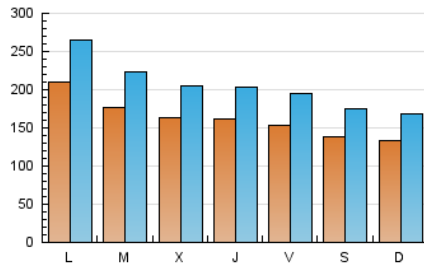

1. Cifras totales y promedios (Nacional)

MES - AÑO	NAVEGADORES UNICOS	VISITAS	PAGINAS
Enero - 2021	226.027	628.525	967.171
PROMEDIO DIARIO	16.018	20.275	31.199
PROMEDIO LUNES-VIERNES	17.199	21.729	33.447
PROMEDIO SABADO-DOMINGO	13.538	17.223	26.479
PAGINAS / VISITAS	1,54		
DURACION MEDIA VISITAS	0:01:19		
DURACION MEDIA PAGINAS	0:02:26		

2. Secciones (Nacional)

	PAGINAS	%
HOME	178.655	18.47 %
RESTO	788.516	81.53 %

3. Por día del mes (Nacional)

Día	N. únicos	Visitas	Páginas	Día	N. únicos	Visitas	Páginas	Día	N. únicos	Visitas	Páginas
1	12.537	15.671	24.061	11	25.603	32.524	54.507	21	21.296	26.152	38.858
2	11.229	14.379	23.233	12	22.347	28.021	45.133	22	19.796	24.424	38.125
3	12.032	15.515	24.744	13	16.890	21.191	32.614	23	15.322	19.211	29.243
4	11.525	14.811	23.132	14	14.994	18.496	28.703	24	15.969	19.759	29.017
5	10.379	13.692	22.593	15	16.430	20.721	32.667	25	14.618	19.024	28.593
6	11.848	15.128	23.484	16	13.698	17.349	26.917	26	15.477	20.059	30.217
7	11.195	14.731	23.165	17	14.185	17.708	26.784	27	15.648	20.087	29.929
8	11.651	15.479	24.200	18	32.031	39.472	58.159	28	16.889	22.053	33.465
9	10.722	13.945	21.410	19	22.504	27.458	40.848	29	16.346	21.329	32.895
10	11.303	14.540	22.200	20	21.175	25.776	37.029	30	17.849	22.876	35.324
								31	13.075	16.944	25.922

4. Gráficas (Nacional)

4.1 Por día de la semana (promedio)

N. únicos / Visitas (x 100)

Páginas (x 100)

4.2 Por franja horaria (promedio)

Visitas (x 1000)

Páginas (x 1000)

4.3 Por meses