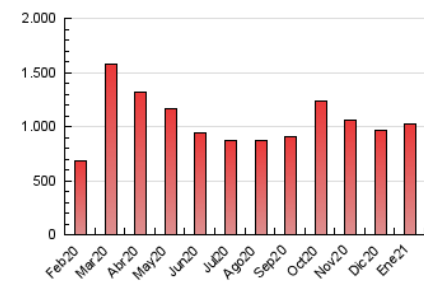

Páginas (x 1000)