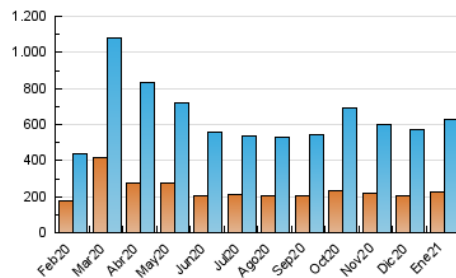

1. Cifras totales y promedios (Nacional)

MES - AÑO	NAVEGADORES UNICOS	VISITAS	PAGINAS
Enero - 2021	226.027	628.525	967.171
PROMEDIO DIARIO	16.018	20.275	31.199
PROMEDIO LUNES-VIERNES	17.199	21.729	33.447
PROMEDIO SABADO-DOMINGO	13.538	17.223	26.479
PAGINAS / VISITAS	1,54		
DURACION MEDIA VISITAS	0:01:19		
DURACION MEDIA PAGINAS	0:02:26		

2. Secciones (Nacional)

	PAGINAS	%
HOME	178.655	18.47 %
RESTO	788.516	81.53 %

3. Por día del mes (Nacional)

Día	N. únicos	Visitas	Páginas	Día	N. únicos	Visitas	Páginas	Día	N. únicos	Visitas	Páginas
1	12.537	15.671	24.061	11	25.603	32.524	54.507	21	21.296	26.152	38.858
2	11.229	14.379	23.233	12	22.347	28.021	45.133	22	19.796	24.424	38.125
3	12.032	15.515	24.744	13	16.890	21.191	32.614	23	15.322	19.211	29.243
4	11.525	14.811	23.132	14	14.994	18.496	28.703	24	15.969	19.759	29.017
5	10.379	13.692	22.593	15	16.430	20.721	32.667	25	14.618	19.024	28.593
6	11.848	15.128	23.484	16	13.698	17.349	26.917	26	15.477	20.059	30.217
7	11.195	14.731	23.165	17	14.185	17.708	26.784	27	15.648	20.087	29.929
8	11.651	15.479	24.200	18	32.031	39.472	58.159	28	16.889	22.053	33.465
9	10.722	13.945	21.410	19	22.504	27.458	40.848	29	16.346	21.329	32.895
10	11.303	14.540	22.200	20	21.175	25.776	37.029	30	17.849	22.876	35.324
								31	13.075	16.944	25.922

4. Gráficas (Nacional)

4.1 Por día de la semana (promedio)

N. únicos / Visitas (x 100)

Páginas (x 100)

4.2 Por franja horaria (promedio)

Visitas (x 1000)

Páginas (x 1000)

4.3 Por meses

N. únicos / Visitas (x 1000)

Páginas (x 1000)

5. Observaciones

Este Medio Electrónico de Comunicación ha sido medido por la herramienta Google Analytics de Google

6. Definiciones básicas (Para más información ver Normas Técnicas para el Control de los Medios Electrónicos de Comunicación)