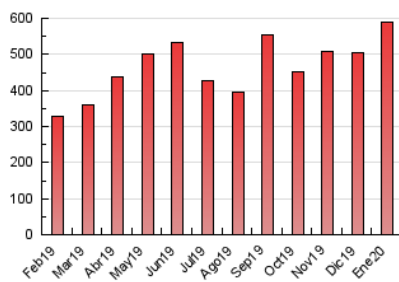

Páginas (x 1000)