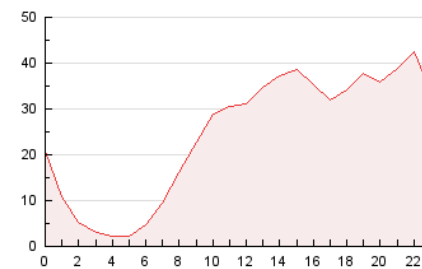

2. Secciones (Nacional)

	PAGINAS	%
HOME	88.969	15.11 %
RESTO	499.753	84.89 %

3. Por día del mes (Nacional)

Día	N. únicos	Visitas	Páginas	Día	N. únicos	Visitas	Páginas	Día	N. únicos	Visitas	Páginas
1	8.535	10.402	15.616	11	10.697	12.973	18.417	21	21.266	25.630	34.516
2	7.609	9.184	13.763	12	12.685	15.302	22.042	22	15.334	18.218	25.582
3	6.348	7.759	12.445	13	12.152	14.799	21.483	23	11.348	13.420	19.297
4	6.393	7.950	12.400	14	19.893	24.549	33.894	24	10.170	12.031	18.492
5	7.381	8.925	13.625	15	16.024	19.360	27.453	25	10.604	12.245	18.232
6	6.828	8.291	12.706	16	11.157	13.260	19.474	26	8.076	9.678	14.131
7	7.836	9.405	13.875	17	8.962	10.896	16.583	27	9.553	11.555	16.583
8	9.995	11.839	16.959	18	8.414	10.434	16.486	28	10.835	13.269	18.796
9	8.019	9.629	14.353	19	7.629	9.442	14.228	29	9.943	12.150	18.086
10	9.472	11.453	16.680	20	20.860	25.135	33.202	30	11.032	13.439	20.291
								31	10.279	12.518	19.032

4. Gráficas (Nacional)

4.1 Por día de la semana (promedio)

N. únicos / Visitas (x 100)

Páginas (x 100)

4.2 Por franja horaria (promedio)

Visitas (x 1000)

Páginas (x 1000)

4.3 Por meses