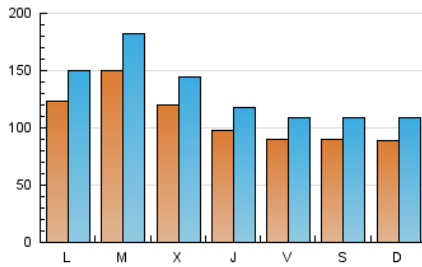

1. Cifras totales y promedios (Nacional)

MES - AÑO	NAVEGADORES UNICOS	VISITAS	PAGINAS
Enero - 2020	161.770	405.140	588.722
PROMEDIO DIARIO	10.817	13.069	18.991
PROMEDIO LUNES-VIERNES	11.454	13.834	19.964
PROMEDIO SABADO-DOMINGO	8.985	10.869	16.195
PAGINAS / VISITAS	1,45		
DURACION MEDIA VISITAS	0:01:13		
DURACION MEDIA PAGINAS	0:02:40		

2. Secciones (Nacional)

	PAGINAS	%
HOME	88.969	15.11 %
RESTO	499.753	84.89 %

3. Por día del mes (Nacional)

Día	N. únicos	Visitas	Páginas	Día	N. únicos	Visitas	Páginas	Día	N. únicos	Visitas	Páginas
1	8.535	10.402	15.616	11	10.697	12.973	18.417	21	21.266	25.630	34.516
2	7.609	9.184	13.763	12	12.685	15.302	22.042	22	15.334	18.218	25.582
3	6.348	7.759	12.445	13	12.152	14.799	21.483	23	11.348	13.420	19.297
4	6.393	7.950	12.400	14	19.893	24.549	33.894	24	10.170	12.031	18.492
5	7.381	8.925	13.625	15	16.024	19.360	27.453	25	10.604	12.245	18.232
6	6.828	8.291	12.706	16	11.157	13.260	19.474	26	8.076	9.678	14.131
7	7.836	9.405	13.875	17	8.962	10.896	16.583	27	9.553	11.555	16.583
8	9.995	11.839	16.959	18	8.414	10.434	16.486	28	10.835	13.269	18.796
9	8.019	9.629	14.353	19	7.629	9.442	14.228	29	9.943	12.150	18.086
10	9.472	11.453	16.680	20	20.860	25.135	33.202	30	11.032	13.439	20.291
								31	10.279	12.518	19.032

4. Gráficas (Nacional)

4.1 Por día de la semana (promedio)

N. únicos / Visitas (x 100)

Páginas (x 100)

4.2 Por franja horaria (promedio)

Visitas (x 1000)

Páginas (x 1000)

4.3 Por meses