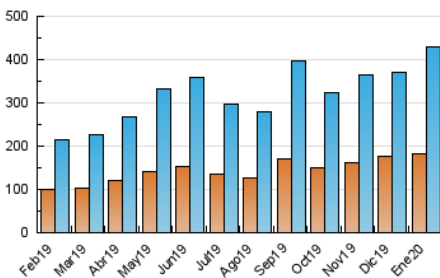

4.3 Por meses

N. únicos / Visitas (x 1000)