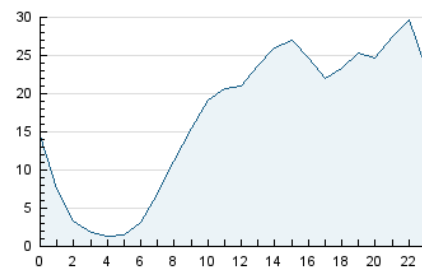

2. Secciones (Nacional)

	PAGINAS	%
HOME	88.969	15.11 %
RESTO	499.753	84.89 %

3. Por día del mes (Nacional)

Día	N. únicos	Visitas	Páginas	Día	N. únicos	Visitas	Páginas	Día	N. únicos	Visitas	Páginas
1	8.535	10.402	15.616	11	10.697	12.973	18.417	21	21.266	25.630	34.516
2	7.609	9.184	13.763	12	12.685	15.302	22.042	22	15.334	18.218	25.582
3	6.348	7.759	12.445	13	12.152	14.799	21.483	23	11.348	13.420	19.297
4	6.393	7.950	12.400	14	19.893	24.549	33.894	24	10.170	12.031	18.492
5	7.381	8.925	13.625	15	16.024	19.360	27.453	25	10.604	12.245	18.232
6	6.828	8.291	12.706	16	11.157	13.260	19.474	26	8.076	9.678	14.131
7	7.836	9.405	13.875	17	8.962	10.896	16.583	27	9.553	11.555	16.583
8	9.995	11.839	16.959	18	8.414	10.434	16.486	28	10.835	13.269	18.796
9	8.019	9.629	14.353	19	7.629	9.442	14.228	29	9.943	12.150	18.086
10	9.472	11.453	16.680	20	20.860	25.135	33.202	30	11.032	13.439	20.291
								31	10.279	12.518	19.032

4. Gráficas (Nacional)

4.1 Por día de la semana (promedio)

N. únicos / Visitas (x 100)

Páginas (x 100)

4.2 Por franja horaria (promedio)

Visitas (x 1000)

Páginas (x 1000)

4.3 Por meses