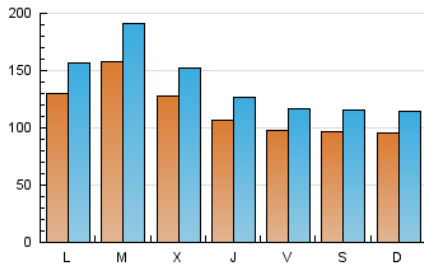

1. Cifras totales y promedios (Nacional e Internacional)

MES - AÑO	NAVEGADORES UNICOS	VISITAS	PAGINAS
Enero - 2020	180.941	429.147	619.013
PROMEDIO DIARIO	11.541	13.843	19.968
PROMEDIO LUNES-VIERNES	12.217	14.648	20.983
PROMEDIO SABADO-DOMINGO	9.598	11.529	17.051
PAGINAS / VISITAS	1,44		
DURACION MEDIA VISITAS	0:01:11		
DURACION MEDIA PAGINAS	0:02:40		

2. Secciones (Nacional e Internacional)

	PAGINAS	%
HOME	92.381	14.92 %
RESTO	526.632	85.08 %

3. Por día del mes (Nacional e Internacional)

Día	N. únicos	Visitas	Páginas	Día	N. únicos	Visitas	Páginas	Día	N. únicos	Visitas	Páginas
1	9.039	10.939	16.278	11	11.244	13.566	19.243	21	22.416	26.856	35.987
2	8.206	9.830	14.596	12	13.243	15.910	22.897	22	16.308	19.250	26.815
3	6.941	8.392	13.225	13	12.789	15.486	22.410	23	12.222	14.356	20.488
4	6.897	8.484	13.053	14	20.728	25.463	35.119	24	11.088	12.984	19.665
5	7.860	9.447	14.335	15	17.073	20.462	28.810	25	11.416	13.109	19.327
6	7.258	8.766	13.340	16	12.083	14.236	20.634	26	8.697	10.348	14.996
7	8.355	9.968	14.569	17	9.741	11.745	17.644	27	10.267	12.324	17.599
8	10.671	12.556	17.815	18	9.134	11.212	17.434	28	11.650	14.141	19.830
9	8.632	10.279	15.198	19	8.292	10.159	15.126	29	10.630	12.899	19.055
10	10.048	12.070	17.454	20	21.825	26.154	34.452	30	11.924	14.386	21.527
								31	11.089	13.370	20.092

4. Gráficas (Nacional e Internacional)

4.1 Por día de la semana (promedio)

N. únicos / Visitas (x 100)

Páginas (x 100)

4.2 Por franja horaria (promedio)

Visitas (x 1000)

Páginas (x 1000)

4.3 Por meses