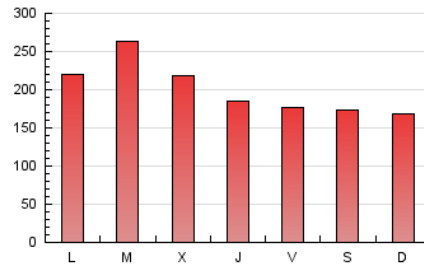

1. Cifras totales y promedios (Nacional e Internacional)

MES - AÑO	NAVEGADORES UNICOS	VISITAS	PAGINAS
Enero - 2020	180.941	429.147	619.013
PROMEDIO DIARIO	11.541	13.843	19.968
PROMEDIO LUNES-VIERNES	12.217	14.648	20.983
PROMEDIO SABADO-DOMINGO	9.598	11.529	17.051
PAGINAS / VISITAS	1,44		
DURACION MEDIA VISITAS	0:01:11		
DURACION MEDIA PAGINAS	0:02:40		

2. Secciones (Nacional e Internacional)

	PAGINAS	%
HOME	92.381	14.92 %
RESTO	526.632	85.08 %

3. Por día del mes (Nacional e Internacional)

Día	N. únicos	Visitas	Páginas	Día	N. únicos	Visitas	Páginas	Día	N. únicos	Visitas	Páginas
1	9.039	10.939	16.278	11	11.244	13.566	19.243	21	22.416	26.856	35.987
2	8.206	9.830	14.596	12	13.243	15.910	22.897	22	16.308	19.250	26.815
3	6.941	8.392	13.225	13	12.789	15.486	22.410	23	12.222	14.356	20.488
4	6.897	8.484	13.053	14	20.728	25.463	35.119	24	11.088	12.984	19.665
5	7.860	9.447	14.335	15	17.073	20.462	28.810	25	11.416	13.109	19.327
6	7.258	8.766	13.340	16	12.083	14.236	20.634	26	8.697	10.348	14.996
7	8.355	9.968	14.569	17	9.741	11.745	17.644	27	10.267	12.324	17.599
8	10.671	12.556	17.815	18	9.134	11.212	17.434	28	11.650	14.141	19.830
9	8.632	10.279	15.198	19	8.292	10.159	15.126	29	10.630	12.899	19.055
10	10.048	12.070	17.454	20	21.825	26.154	34.452	30	11.924	14.386	21.527
								31	11.089	13.370	20.092

4. Gráficas (Nacional e Internacional)

4.1 Por día de la semana (promedio)

N. únicos / Visitas (x 100)

Páginas (x 100)

4.2 Por franja horaria (promedio)

Visitas (x 1000)

Páginas (x 1000)

4.3 Por meses