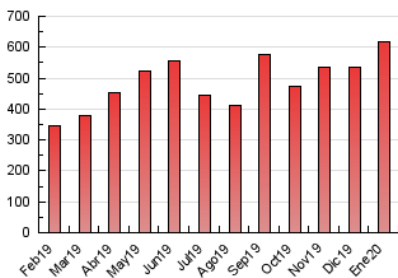

Páginas (x 1000)