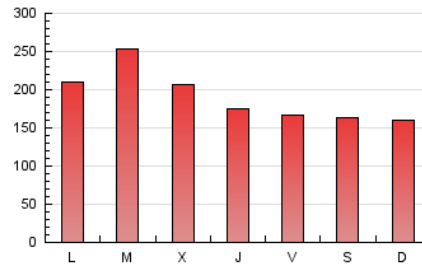

1. Cifras totales y promedios (Nacional)

MES - AÑO	NAVEGADORES UNICOS	VISITAS	PAGINAS
Enero - 2020	161.770	405.140	588.722
PROMEDIO DIARIO	10.817	13.069	18.991
PROMEDIO LUNES-VIERNES	11.454	13.834	19.964
PROMEDIO SABADO-DOMINGO	8.985	10.869	16.195
PAGINAS / VISITAS	1,45		
DURACION MEDIA VISITAS	0:01:13		
DURACION MEDIA PAGINAS	0:02:40		

2. Secciones (Nacional)

	PAGINAS	%
HOME	88.969	15.11 %
RESTO	499.753	84.89 %

3. Por día del mes (Nacional)

Día	N. únicos	Visitas	Páginas	Día	N. únicos	Visitas	Páginas	Día	N. únicos	Visitas	Páginas
1	8.535	10.402	15.616	11	10.697	12.973	18.417	21	21.266	25.630	34.516
2	7.609	9.184	13.763	12	12.685	15.302	22.042	22	15.334	18.218	25.582
3	6.348	7.759	12.445	13	12.152	14.799	21.483	23	11.348	13.420	19.297
4	6.393	7.950	12.400	14	19.893	24.549	33.894	24	10.170	12.031	18.492
5	7.381	8.925	13.625	15	16.024	19.360	27.453	25	10.604	12.245	18.232
6	6.828	8.291	12.706	16	11.157	13.260	19.474	26	8.076	9.678	14.131
7	7.836	9.405	13.875	17	8.962	10.896	16.583	27	9.553	11.555	16.583
8	9.995	11.839	16.959	18	8.414	10.434	16.486	28	10.835	13.269	18.796
9	8.019	9.629	14.353	19	7.629	9.442	14.228	29	9.943	12.150	18.086
10	9.472	11.453	16.680	20	20.860	25.135	33.202	30	11.032	13.439	20.291
								31	10.279	12.518	19.032

4. Gráficas (Nacional)

4.1 Por día de la semana (promedio)

N. únicos / Visitas (x 100)

Páginas (x 100)

4.2 Por franja horaria (promedio)

Visitas (x 1000)

Páginas (x 1000)

4.3 Por meses