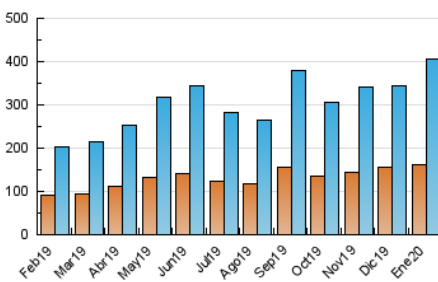

4.3 Por meses

N. únicos / Visitas (x 1000)