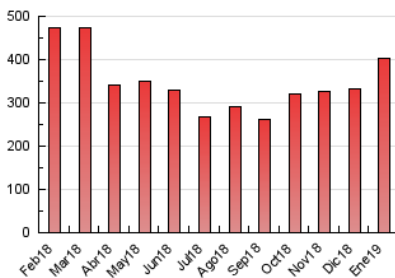

Páginas (x 1000)