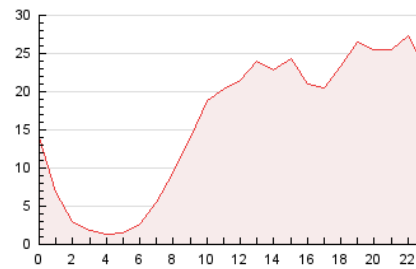

2. Secciones (Nacional)

	PAGINAS	%
HOME	88.239	22.92 %
RESTO	296.754	77.08 %

3. Por día del mes (Nacional)

Día	N. únicos	Visitas	Páginas	Día	N. únicos	Visitas	Páginas	Día	N. únicos	Visitas	Páginas
1	7.735	9.280	14.614	11	7.991	9.027	13.555	21	8.952	10.406	16.497
2	6.797	7.779	13.147	12	9.053	10.084	14.096	22	8.080	9.502	14.370
3	6.768	7.741	12.390	13	6.310	7.118	11.050	23	8.354	9.468	14.422
4	5.765	6.621	11.247	14	5.752	6.577	10.602	24	8.122	9.089	13.800
5	4.294	4.892	7.923	15	8.770	10.226	15.237	25	5.384	6.197	10.300
6	4.534	5.199	8.272	16	8.309	9.690	14.745	26	3.759	4.358	7.668
7	4.637	5.321	8.542	17	7.430	8.725	14.523	27	9.442	10.899	16.558
8	8.559	9.965	14.305	18	7.158	8.265	13.267	28	7.939	9.005	14.553
9	5.557	6.319	9.995	19	6.290	7.415	12.251	29	5.719	6.735	11.146
10	7.912	8.874	13.315	20	5.964	6.983	11.601	30	5.412	6.301	10.525
								31	5.156	6.071	10.477

4. Gráficas (Nacional)

4.1 Por día de la semana (promedio)

N. únicos / Visitas (x 100)

Páginas (x 100)

4.2 Por franja horaria (promedio)

Visitas (x 1000)

Páginas (x 1000)

4.3 Por meses