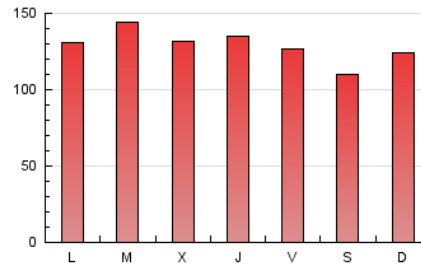

1. Cifras totales y promedios (Nacional e Internacional)

MES - AÑO	NAVEGADORES UNICOS	VISITAS	PAGINAS
Enero - 2019	117.751	256.014	401.816
PROMEDIO DIARIO	7.185	8.259	12.962
PROMEDIO LUNES-VIERNES	7.411	8.527	13.405
PROMEDIO SABADO-DOMINGO	6.536	7.487	11.686
PAGINAS / VISITAS	1,57		
DURACION MEDIA VISITAS	0:01:34		
DURACION MEDIA PAGINAS	0:02:45		

2. Secciones (Nacional e Internacional)

	PAGINAS	%
HOME	91.962	22.89 %
RESTO	309.854	77.11 %

3. Por día del mes (Nacional e Internacional)

Día	N. únicos	Visitas	Páginas	Día	N. únicos	Visitas	Páginas	Día	N. únicos	Visitas	Páginas
1	7.981	9.544	15.035	11	8.336	9.404	14.094	21	9.334	10.842	17.143
2	7.128	8.145	13.771	12	9.416	10.490	14.629	22	8.442	9.901	14.971
3	7.035	8.033	12.800	13	6.575	7.429	11.529	23	8.861	10.013	15.191
4	6.061	6.944	11.742	14	6.068	6.913	11.127	24	8.624	9.635	14.557
5	4.534	5.160	8.311	15	9.130	10.610	15.749	25	5.831	6.671	10.930
6	4.793	5.491	8.663	16	8.680	10.088	15.305	26	4.234	4.859	8.235
7	4.865	5.572	8.929	17	7.782	9.117	15.042	27	9.771	11.283	17.119
8	8.891	10.330	14.802	18	7.492	8.638	13.810	28	8.315	9.409	15.115
9	5.898	6.694	10.544	19	6.617	7.778	12.762	29	6.066	7.116	11.666
10	8.292	9.281	13.872	20	6.347	7.403	12.242	30	5.741	6.679	11.067
								31	5.589	6.542	11.064

4. Gráficas (Nacional e Internacional)

4.1 Por día de la semana (promedio)

N. únicos / Visitas (x 100)

Páginas (x 100)

4.2 Por franja horaria (promedio)

Visitas (x 1000)

Páginas (x 1000)

4.3 Por meses