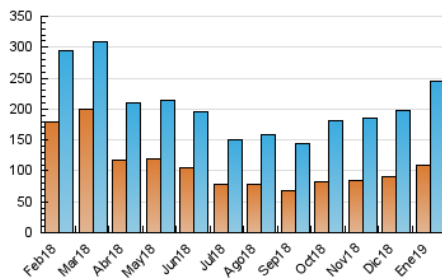

4.3 Por meses

N. únicos / Visitas (x 1000)