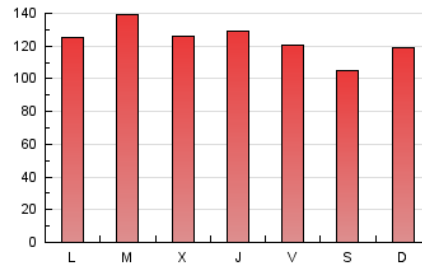

1. Cifras totales y promedios (Nacional)

MES - AÑO	NAVEGADORES UNICOS	VISITAS	PAGINAS
Enero - 2019	109.389	244.132	384.993
PROMEDIO DIARIO	6.836	7.875	12.419
PROMEDIO LUNES-VIERNES	7.055	8.138	12.851
PROMEDIO SABADO-DOMINGO	6.206	7.119	11.177
PAGINAS / VISITAS	1,58		
DURACION MEDIA VISITAS	0:01:35		
DURACION MEDIA PAGINAS	0:02:45		

2. Secciones (Nacional)

	PAGINAS	%
HOME	88.239	22.92 %
RESTO	296.754	77.08 %

3. Por día del mes (Nacional)

Día	N. únicos	Visitas	Páginas	Día	N. únicos	Visitas	Páginas	Día	N. únicos	Visitas	Páginas
1	7.735	9.280	14.614	11	7.991	9.027	13.555	21	8.952	10.406	16.497
2	6.797	7.779	13.147	12	9.053	10.084	14.096	22	8.080	9.502	14.370
3	6.768	7.741	12.390	13	6.310	7.118	11.050	23	8.354	9.468	14.422
4	5.765	6.621	11.247	14	5.752	6.577	10.602	24	8.122	9.089	13.800
5	4.294	4.892	7.923	15	8.770	10.226	15.237	25	5.384	6.197	10.300
6	4.534	5.199	8.272	16	8.309	9.690	14.745	26	3.759	4.358	7.668
7	4.637	5.321	8.542	17	7.430	8.725	14.523	27	9.442	10.899	16.558
8	8.559	9.965	14.305	18	7.158	8.265	13.267	28	7.939	9.005	14.553
9	5.557	6.319	9.995	19	6.290	7.415	12.251	29	5.719	6.735	11.146
10	7.912	8.874	13.315	20	5.964	6.983	11.601	30	5.412	6.301	10.525
								31	5.156	6.071	10.477

4. Gráficas (Nacional)

4.1 Por día de la semana (promedio)

N. únicos / Visitas (x 100)

Páginas (x 100)

4.2 Por franja horaria (promedio)

Visitas (x 1000)

Páginas (x 1000)

4.3 Por meses