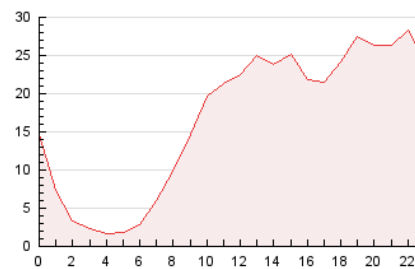

2. Secciones (Nacional e Internacional)

	PAGINAS	%
HOME	91.962	22.89 %
RESTO	309.854	77.11 %

3. Por día del mes (Nacional e Internacional)

Día	N. únicos	Visitas	Páginas	Día	N. únicos	Visitas	Páginas	Día	N. únicos	Visitas	Páginas
1	7.981	9.544	15.035	11	8.336	9.404	14.094	21	9.334	10.842	17.143
2	7.128	8.145	13.771	12	9.416	10.490	14.629	22	8.442	9.901	14.971
3	7.035	8.033	12.800	13	6.575	7.429	11.529	23	8.861	10.013	15.191
4	6.061	6.944	11.742	14	6.068	6.913	11.127	24	8.624	9.635	14.557
5	4.534	5.160	8.311	15	9.130	10.610	15.749	25	5.831	6.671	10.930
6	4.793	5.491	8.663	16	8.680	10.088	15.305	26	4.234	4.859	8.235
7	4.865	5.572	8.929	17	7.782	9.117	15.042	27	9.771	11.283	17.119
8	8.891	10.330	14.802	18	7.492	8.638	13.810	28	8.315	9.409	15.115
9	5.898	6.694	10.544	19	6.617	7.778	12.762	29	6.066	7.116	11.666
10	8.292	9.281	13.872	20	6.347	7.403	12.242	30	5.741	6.679	11.067
								31	5.589	6.542	11.064

4. Gráficas (Nacional e Internacional)

4.1 Por día de la semana (promedio)

N. únicos / Visitas (x 100)

Páginas (x 100)

4.2 Por franja horaria (promedio)

Visitas (x 1000)

Páginas (x 1000)

4.3 Por meses