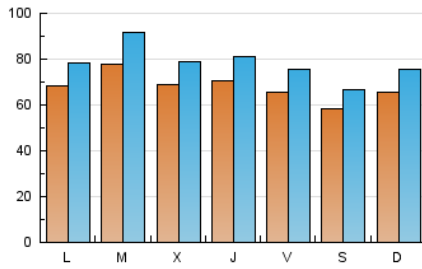

1. Cifras totales y promedios (Nacional)

MES - AÑO	NAVEGADORES UNICOS	VISITAS	PAGINAS
Enero - 2019	109.389	244.132	384.993
PROMEDIO DIARIO	6.836	7.875	12.419
PROMEDIO LUNES-VIERNES	7.055	8.138	12.851
PROMEDIO SABADO-DOMINGO	6.206	7.119	11.177
PAGINAS / VISITAS	1,58		
DURACION MEDIA VISITAS	0:01:35		
DURACION MEDIA PAGINAS	0:02:45		

2. Secciones (Nacional)

	PAGINAS	%
HOME	88.239	22.92 %
RESTO	296.754	77.08 %

3. Por día del mes (Nacional)

Día	N. únicos	Visitas	Páginas	Día	N. únicos	Visitas	Páginas	Día	N. únicos	Visitas	Páginas
1	7.735	9.280	14.614	11	7.991	9.027	13.555	21	8.952	10.406	16.497
2	6.797	7.779	13.147	12	9.053	10.084	14.096	22	8.080	9.502	14.370
3	6.768	7.741	12.390	13	6.310	7.118	11.050	23	8.354	9.468	14.422
4	5.765	6.621	11.247	14	5.752	6.577	10.602	24	8.122	9.089	13.800
5	4.294	4.892	7.923	15	8.770	10.226	15.237	25	5.384	6.197	10.300
6	4.534	5.199	8.272	16	8.309	9.690	14.745	26	3.759	4.358	7.668
7	4.637	5.321	8.542	17	7.430	8.725	14.523	27	9.442	10.899	16.558
8	8.559	9.965	14.305	18	7.158	8.265	13.267	28	7.939	9.005	14.553
9	5.557	6.319	9.995	19	6.290	7.415	12.251	29	5.719	6.735	11.146
10	7.912	8.874	13.315	20	5.964	6.983	11.601	30	5.412	6.301	10.525
								31	5.156	6.071	10.477

4. Gráficas (Nacional)

4.1 Por día de la semana (promedio)

N. únicos / Visitas (x 100)

Páginas (x 100)

4.2 Por franja horaria (promedio)

Visitas (x 1000)

Páginas (x 1000)

4.3 Por meses