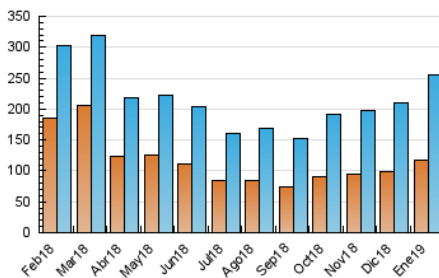

4.3 Por meses

N. únicos / Visitas (x 1000)