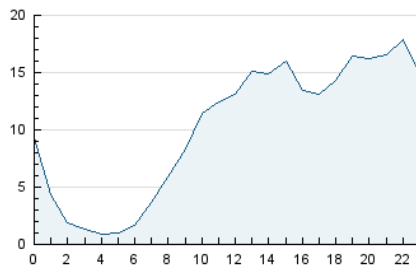

2. Secciones (Nacional)

	PAGINAS	%
HOME	88.239	22.92 %
RESTO	296.754	77.08 %

3. Por día del mes (Nacional)

Día	N. únicos	Visitas	Páginas	Día	N. únicos	Visitas	Páginas	Día	N. únicos	Visitas	Páginas
1	7.735	9.280	14.614	11	7.991	9.027	13.555	21	8.952	10.406	16.497
2	6.797	7.779	13.147	12	9.053	10.084	14.096	22	8.080	9.502	14.370
3	6.768	7.741	12.390	13	6.310	7.118	11.050	23	8.354	9.468	14.422
4	5.765	6.621	11.247	14	5.752	6.577	10.602	24	8.122	9.089	13.800
5	4.294	4.892	7.923	15	8.770	10.226	15.237	25	5.384	6.197	10.300
6	4.534	5.199	8.272	16	8.309	9.690	14.745	26	3.759	4.358	7.668
7	4.637	5.321	8.542	17	7.430	8.725	14.523	27	9.442	10.899	16.558
8	8.559	9.965	14.305	18	7.158	8.265	13.267	28	7.939	9.005	14.553
9	5.557	6.319	9.995	19	6.290	7.415	12.251	29	5.719	6.735	11.146
10	7.912	8.874	13.315	20	5.964	6.983	11.601	30	5.412	6.301	10.525
								31	5.156	6.071	10.477

4. Gráficas (Nacional)

4.1 Por día de la semana (promedio)

N. únicos / Visitas (x 100)

Páginas (x 100)

4.2 Por franja horaria (promedio)

Visitas (x 1000)

Páginas (x 1000)

4.3 Por meses