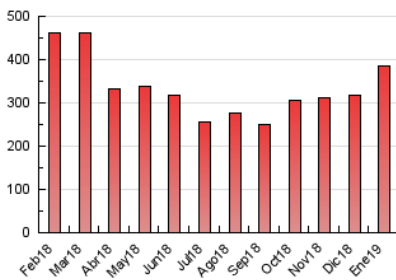

Páginas (x 1000)