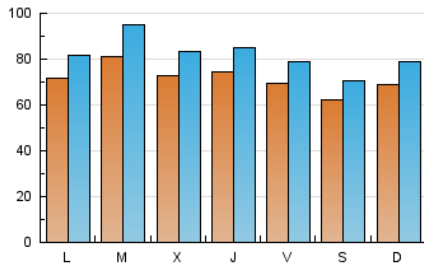

1. Cifras totales y promedios (Nacional e Internacional)

MES - AÑO	NAVEGADORES UNICOS	VISITAS	PAGINAS
Enero - 2019	117.751	256.014	401.816
PROMEDIO DIARIO	7.185	8.259	12.962
PROMEDIO LUNES-VIERNES	7.411	8.527	13.405
PROMEDIO SABADO-DOMINGO	6.536	7.487	11.686
PAGINAS / VISITAS	1,57		
DURACION MEDIA VISITAS	0:01:34		
DURACION MEDIA PAGINAS	0:02:45		

2. Secciones (Nacional e Internacional)

	PAGINAS	%
HOME	91.962	22.89 %
RESTO	309.854	77.11 %

3. Por día del mes (Nacional e Internacional)

Día	N. únicos	Visitas	Páginas	Día	N. únicos	Visitas	Páginas	Día	N. únicos	Visitas	Páginas
1	7.981	9.544	15.035	11	8.336	9.404	14.094	21	9.334	10.842	17.143
2	7.128	8.145	13.771	12	9.416	10.490	14.629	22	8.442	9.901	14.971
3	7.035	8.033	12.800	13	6.575	7.429	11.529	23	8.861	10.013	15.191
4	6.061	6.944	11.742	14	6.068	6.913	11.127	24	8.624	9.635	14.557
5	4.534	5.160	8.311	15	9.130	10.610	15.749	25	5.831	6.671	10.930
6	4.793	5.491	8.663	16	8.680	10.088	15.305	26	4.234	4.859	8.235
7	4.865	5.572	8.929	17	7.782	9.117	15.042	27	9.771	11.283	17.119
8	8.891	10.330	14.802	18	7.492	8.638	13.810	28	8.315	9.409	15.115
9	5.898	6.694	10.544	19	6.617	7.778	12.762	29	6.066	7.116	11.666
10	8.292	9.281	13.872	20	6.347	7.403	12.242	30	5.741	6.679	11.067
								31	5.589	6.542	11.064

4. Gráficas (Nacional e Internacional)

4.1 Por día de la semana (promedio)

N. únicos / Visitas (x 100)

Páginas (x 100)

4.2 Por franja horaria (promedio)

Visitas (x 1000)

Páginas (x 1000)

4.3 Por meses