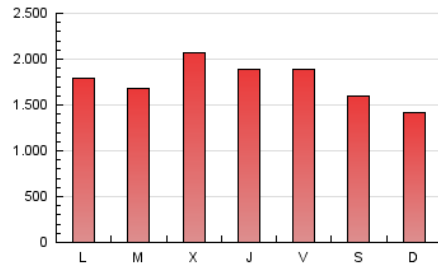

1. Cifras totales y promedios (Nacional)

MES - AÑO	NAVEGADORES UNICOS	VISITAS	PAGINAS
Diciembre - 2023	1.594.220	2.770.838	5.425.720
PROMEDIO DIARIO	78.946	89.382	175.023
PROMEDIO LUNES-VIERNES	82.755	93.739	186.619
PROMEDIO SABADO-DOMINGO	70.947	80.231	150.672
PAGINAS / VISITAS	1,96		
DURACION MEDIA VISITAS	0:01:34		
TIEMPO INTERACCIÓN MEDIO	0:00:48		

2. Secciones (Nacional)

	PAGINAS	%
HOME	977.708	18.02 %
RESTO	4.448.012	81.98 %

3. Por día del mes (Nacional)

Día	N. únicos	Visitas	Páginas	Día	N. únicos	Visitas	Páginas	Día	N. únicos	Visitas	Páginas
1	68.424	79.031	176.450	11	76.637	87.030	168.738	21	60.075	67.212	143.834
2	61.316	70.907	146.237	12	62.249	73.686	162.930	22	50.546	57.524	129.086
3	78.150	90.698	172.342	13	104.640	118.784	246.494	23	73.690	82.179	143.673
4	108.924	126.780	233.162	14	123.396	134.250	258.685	24	62.822	71.492	118.645
5	86.379	98.759	213.204	15	135.358	152.595	272.699	25	86.825	96.755	153.775
6	134.204	151.959	258.358	16	82.437	92.630	181.199	26	60.411	68.450	151.042
7	89.248	99.936	205.423	17	70.254	81.064	154.108	27	71.518	79.215	164.840
8	110.270	121.228	227.588	18	65.313	74.860	163.376	28	61.090	69.990	148.314
9	71.374	82.709	161.502	19	57.496	66.892	142.777	29	57.215	65.028	137.905
10	82.540	90.899	163.147	20	67.631	78.564	160.319	30	81.258	88.466	163.779
								31	45.629	51.266	102.089

4. Gráficas (Nacional)

4.1 Por día de la semana (promedio)

N. únicos / Visitas (x 100)

Páginas (x 100)

4.2 Por franja horaria (promedio)

Visitas_ (x 1000)

Páginas (x 1000)

4.3 Por meses