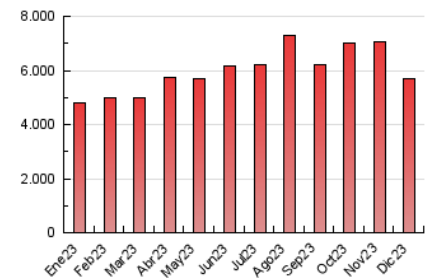

Páginas (x 1000)