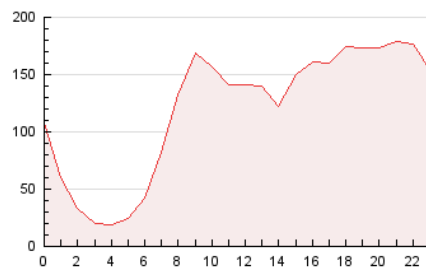

2. Secciones (Nacional)

	PAGINAS	%
HOME	977.708	18.02 %
RESTO	4.448.012	81.98 %

3. Por día del mes (Nacional)

Día	N. únicos	Visitas	Páginas	Día	N. únicos	Visitas	Páginas	Día	N. únicos	Visitas	Páginas
1	68.424	79.031	176.450	11	76.637	87.030	168.738	21	60.075	67.212	143.834
2	61.316	70.907	146.237	12	62.249	73.686	162.930	22	50.546	57.524	129.086
3	78.150	90.698	172.342	13	104.640	118.784	246.494	23	73.690	82.179	143.673
4	108.924	126.780	233.162	14	123.396	134.250	258.685	24	62.822	71.492	118.645
5	86.379	98.759	213.204	15	135.358	152.595	272.699	25	86.825	96.755	153.775
6	134.204	151.959	258.358	16	82.437	92.630	181.199	26	60.411	68.450	151.042
7	89.248	99.936	205.423	17	70.254	81.064	154.108	27	71.518	79.215	164.840
8	110.270	121.228	227.588	18	65.313	74.860	163.376	28	61.090	69.990	148.314
9	71.374	82.709	161.502	19	57.496	66.892	142.777	29	57.215	65.028	137.905
10	82.540	90.899	163.147	20	67.631	78.564	160.319	30	81.258	88.466	163.779
								31	45.629	51.266	102.089

4. Gráficas (Nacional)

4.1 Por día de la semana (promedio)

N. únicos / Visitas (x 100)

Páginas (x 100)

4.2 Por franja horaria (promedio)

Visitas_ (x 1000)

Páginas (x 1000)

4.3 Por meses