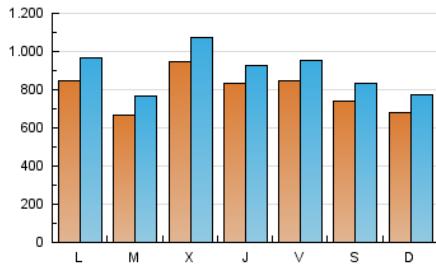

1. Cifras totales y promedios (Nacional)

MES - AÑO	NAVEGADORES UNICOS	VISITAS	PAGINAS
Diciembre - 2023	1.594.220	2.770.838	5.425.720
PROMEDIO DIARIO	78.946	89.382	175.023
PROMEDIO LUNES-VIERNES	82.755	93.739	186.619
PROMEDIO SABADO-DOMINGO	70.947	80.231	150.672
PAGINAS / VISITAS	1,96		
DURACION MEDIA VISITAS	0:01:34		
TIEMPO INTERACCIÓN MEDIO	0:00:48		

2. Secciones (Nacional)

	PAGINAS	%
HOME	977.708	18.02 %
RESTO	4.448.012	81.98 %

3. Por día del mes (Nacional)

Día	N. únicos	Visitas	Páginas	Día	N. únicos	Visitas	Páginas	Día	N. únicos	Visitas	Páginas
1	68.424	79.031	176.450	11	76.637	87.030	168.738	21	60.075	67.212	143.834
2	61.316	70.907	146.237	12	62.249	73.686	162.930	22	50.546	57.524	129.086
3	78.150	90.698	172.342	13	104.640	118.784	246.494	23	73.690	82.179	143.673
4	108.924	126.780	233.162	14	123.396	134.250	258.685	24	62.822	71.492	118.645
5	86.379	98.759	213.204	15	135.358	152.595	272.699	25	86.825	96.755	153.775
6	134.204	151.959	258.358	16	82.437	92.630	181.199	26	60.411	68.450	151.042
7	89.248	99.936	205.423	17	70.254	81.064	154.108	27	71.518	79.215	164.840
8	110.270	121.228	227.588	18	65.313	74.860	163.376	28	61.090	69.990	148.314
9	71.374	82.709	161.502	19	57.496	66.892	142.777	29	57.215	65.028	137.905
10	82.540	90.899	163.147	20	67.631	78.564	160.319	30	81.258	88.466	163.779
								31	45.629	51.266	102.089

4. Gráficas (Nacional)

4.1 Por día de la semana (promedio)

N. únicos / Visitas (x 100)

Páginas (x 100)

4.2 Por franja horaria (promedio)

Visitas_ (x 1000)

Páginas (x 1000)

4.3 Por meses