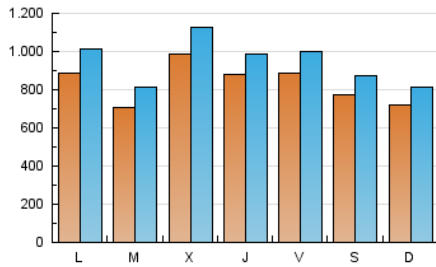

1. Cifras totales y promedios (Nacional e Internacional)

MES - AÑO	NAVEGADORES UNICOS	VISITAS	PAGINAS
Diciembre - 2023	1.703.240	2.915.907	5.691.820
PROMEDIO DIARIO	83.098	94.062	183.607
PROMEDIO LUNES-VIERNES	87.023	98.698	195.550
PROMEDIO SABADO-DOMINGO	74.855	84.325	158.528
PAGINAS / VISITAS	1,95		
DURACION MEDIA VISITAS	0:01:34		
TIEMPO INTERACCIÓN MEDIO	0:00:47		

2. Secciones (Nacional e Internacional)

	PAGINAS	%
HOME	1.013.503	17.81 %
RESTO	4.678.317	82.19 %

3. Por día del mes (Nacional e Internacional)

Día	N. únicos	Visitas	Páginas	Día	N. únicos	Visitas	Páginas	Día	N. únicos	Visitas	Páginas
1	71.618	83.199	183.951	11	80.294	91.888	176.102	21	63.258	70.966	150.911
2	65.360	75.719	154.635	12	65.705	77.709	170.269	22	54.159	61.074	136.861
3	82.304	94.642	180.682	13	107.685	122.214	253.933	23	76.992	85.649	149.809
4	112.845	131.043	241.897	14	127.139	138.965	267.474	24	65.495	74.392	124.277
5	90.208	103.206	222.006	15	139.158	156.533	281.632	25	89.343	100.090	158.414
6	138.588	157.300	267.855	16	86.025	96.583	189.932	26	63.626	72.517	157.183
7	92.625	104.420	213.114	17	76.733	87.000	166.057	27	78.133	87.373	176.574
8	114.245	126.088	236.652	18	71.668	81.419	175.366	28	70.016	79.003	162.095
9	74.327	86.287	168.152	19	62.001	71.516	155.081	29	63.955	73.134	150.227
10	85.301	93.772	168.916	20	71.207	83.000	168.945	30	85.445	93.261	172.100
								31	50.568	55.945	110.718

4. Gráficas (Nacional e Internacional)

4.1 Por día de la semana (promedio)

N. únicos / Visitas (x 100)

Páginas (x 100)

4.2 Por franja horaria (promedio)

Visitas_ (x 1000)

Páginas (x 1000)

4.3 Por meses