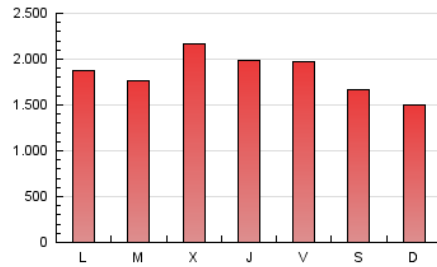

1. Cifras totales y promedios (Nacional e Internacional)

MES - AÑO	NAVEGADORES UNICOS	VISITAS	PAGINAS
Diciembre - 2023	1.703.240	2.915.907	5.691.820
PROMEDIO DIARIO	83.098	94.062	183.607
PROMEDIO LUNES-VIERNES	87.023	98.698	195.550
PROMEDIO SABADO-DOMINGO	74.855	84.325	158.528
PAGINAS / VISITAS	1,95		
DURACION MEDIA VISITAS	0:01:34		
TIEMPO INTERACCIÓN MEDIO	0:00:47		

2. Secciones (Nacional e Internacional)

	PAGINAS	%
HOME	1.013.503	17.81 %
RESTO	4.678.317	82.19 %

3. Por día del mes (Nacional e Internacional)

Día	N. únicos	Visitas	Páginas	Día	N. únicos	Visitas	Páginas	Día	N. únicos	Visitas	Páginas
1	71.618	83.199	183.951	11	80.294	91.888	176.102	21	63.258	70.966	150.911
2	65.360	75.719	154.635	12	65.705	77.709	170.269	22	54.159	61.074	136.861
3	82.304	94.642	180.682	13	107.685	122.214	253.933	23	76.992	85.649	149.809
4	112.845	131.043	241.897	14	127.139	138.965	267.474	24	65.495	74.392	124.277
5	90.208	103.206	222.006	15	139.158	156.533	281.632	25	89.343	100.090	158.414
6	138.588	157.300	267.855	16	86.025	96.583	189.932	26	63.626	72.517	157.183
7	92.625	104.420	213.114	17	76.733	87.000	166.057	27	78.133	87.373	176.574
8	114.245	126.088	236.652	18	71.668	81.419	175.366	28	70.016	79.003	162.095
9	74.327	86.287	168.152	19	62.001	71.516	155.081	29	63.955	73.134	150.227
10	85.301	93.772	168.916	20	71.207	83.000	168.945	30	85.445	93.261	172.100
								31	50.568	55.945	110.718

4. Gráficas (Nacional e Internacional)

4.1 Por día de la semana (promedio)

N. únicos / Visitas (x 100)

Páginas (x 100)

4.2 Por franja horaria (promedio)

Visitas_ (x 1000)

Páginas (x 1000)

4.3 Por meses