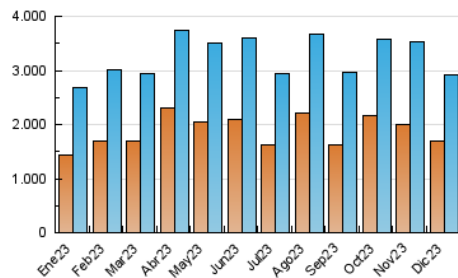

4.3 Por meses

N. únicos / Visitas (x 1000)