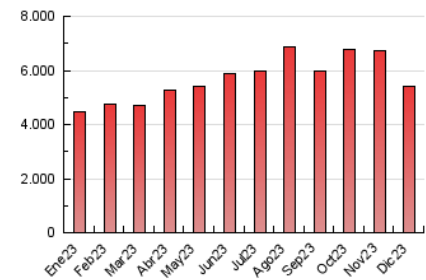

2. Secciones (Nacional)

	PAGINAS	%
HOME	977.708	18.02 %
RESTO	4.448.012	81.98 %

3. Por día del mes (Nacional)

Día	N. únicos	Visitas	Páginas	Día	N. únicos	Visitas	Páginas	Día	N. únicos	Visitas	Páginas
1	68.424	79.031	176.450	11	76.637	87.030	168.738	21	60.075	67.212	143.834
2	61.316	70.907	146.237	12	62.249	73.686	162.930	22	50.546	57.524	129.086
3	78.150	90.698	172.342	13	104.640	118.784	246.494	23	73.690	82.179	143.673
4	108.924	126.780	233.162	14	123.396	134.250	258.685	24	62.822	71.492	118.645
5	86.379	98.759	213.204	15	135.358	152.595	272.699	25	86.825	96.755	153.775
6	134.204	151.959	258.358	16	82.437	92.630	181.199	26	60.411	68.450	151.042
7	89.248	99.936	205.423	17	70.254	81.064	154.108	27	71.518	79.215	164.840
8	110.270	121.228	227.588	18	65.313	74.860	163.376	28	61.090	69.990	148.314
9	71.374	82.709	161.502	19	57.496	66.892	142.777	29	57.215	65.028	137.905
10	82.540	90.899	163.147	20	67.631	78.564	160.319	30	81.258	88.466	163.779
								31	45.629	51.266	102.089

4. Gráficas (Nacional)

4.1 Por día de la semana (promedio)

N. únicos / Visitas (x 100)

Páginas (x 100)

4.2 Por franja horaria (promedio)

Visitas_ (x 1000)

Páginas (x 1000)

4.3 Por meses

N. únicos / Visitas (x 1000)

Páginas (x 1000)

5. Observaciones

Este Medio Electrónico de Comunicación ha sido medido por la herramienta Google Analytics de Google (GA4)

6. Definiciones básicas (Para más información ver Normas Técnicas para el Control de los Medios Electrónicos de Comunicación)

Visita:

Una secuencia ininterrumpida de páginas servidas a un usuario válido. Si dicho usuario no realiza peticiones de páginas en un periodo de tiempo (30 min) la siguiente petición constituirá el inicio de una nueva visita.