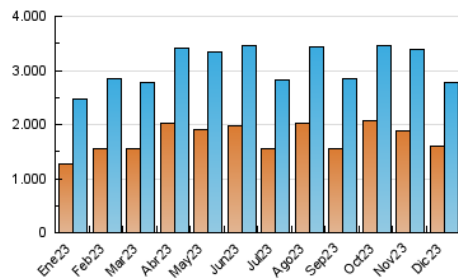

2. Secciones (Nacional)

	PAGINAS	%
HOME	977.708	18.02 %
RESTO	4.448.012	81.98 %

3. Por día del mes (Nacional)

Día	N. únicos	Visitas	Páginas	Día	N. únicos	Visitas	Páginas	Día	N. únicos	Visitas	Páginas
1	68.424	79.031	176.450	11	76.637	87.030	168.738	21	60.075	67.212	143.834
2	61.316	70.907	146.237	12	62.249	73.686	162.930	22	50.546	57.524	129.086
3	78.150	90.698	172.342	13	104.640	118.784	246.494	23	73.690	82.179	143.673
4	108.924	126.780	233.162	14	123.396	134.250	258.685	24	62.822	71.492	118.645
5	86.379	98.759	213.204	15	135.358	152.595	272.699	25	86.825	96.755	153.775
6	134.204	151.959	258.358	16	82.437	92.630	181.199	26	60.411	68.450	151.042
7	89.248	99.936	205.423	17	70.254	81.064	154.108	27	71.518	79.215	164.840
8	110.270	121.228	227.588	18	65.313	74.860	163.376	28	61.090	69.990	148.314
9	71.374	82.709	161.502	19	57.496	66.892	142.777	29	57.215	65.028	137.905
10	82.540	90.899	163.147	20	67.631	78.564	160.319	30	81.258	88.466	163.779
								31	45.629	51.266	102.089

4. Gráficas (Nacional)

4.1 Por día de la semana (promedio)

N. únicos / Visitas (x 100)

Páginas (x 100)

4.2 Por franja horaria (promedio)

Visitas_ (x 1000)

Páginas (x 1000)

4.3 Por meses

N. únicos / Visitas (x 1000)

Páginas (x 1000)

5. Observaciones

Este Medio Electrónico de Comunicación ha sido medido por la herramienta Google Analytics de Google (GA4)

6. Definiciones básicas (Para más información ver Normas Técnicas para el Control de los Medios Electrónicos de Comunicación)

Visita:

Una secuencia ininterrumpida de páginas servidas a un usuario válido. Si dicho usuario no realiza peticiones de páginas en un periodo de tiempo (30 min) la siguiente petición constituirá el inicio de una nueva visita.