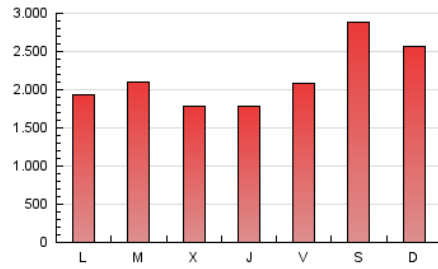

### 3. Por día del mes (Nacional e Internacional)

Día	N. únicos	Visitas	Páginas	Día	N. únicos	Visitas	Páginas	Día	N. únicos	Visitas	Páginas
1	79.510	94.272	172.314	11	97.130	109.149	174.068	21	95.899	111.686	200.193
2	71.397	84.297	156.238	12	85.694	96.594	163.600	22	97.192	112.714	194.242
3	117.896	132.205	208.282	13	61.822	75.143	146.301	23	143.225	160.247	252.516
4	253.735	277.412	393.009	14	100.721	116.097	201.087	24	113.385	124.491	191.426
5	288.059	312.503	439.371	15	81.104	94.000	174.657	25	212.566	232.191	320.844
6	113.245	127.190	201.843	16	76.679	90.244	174.190	26	125.514	137.948	221.313
7	153.856	170.653	260.386	17	148.477	165.466	261.283	27	111.409	126.786	218.098
8	106.728	121.091	193.840	18	156.957	172.733	264.943	28	87.902	102.091	177.105
9	67.422	80.279	150.378	19	112.314	125.777	201.045	29	69.561	81.782	154.514
10	83.638	96.871	165.221	20	111.783	126.823	207.932	30	79.640	91.703	156.100
								31	136.401	151.484	218.821

4. Gráficas (Nacional e Internacional)

4.1 Por día de la semana (promedio)

N. únicos / Visitas (x 100)

Páginas (x 100)

4.2 Por franja horaria (promedio)

Visitas\_ (x 1000)

Páginas (x 1000)

4.3 Por meses