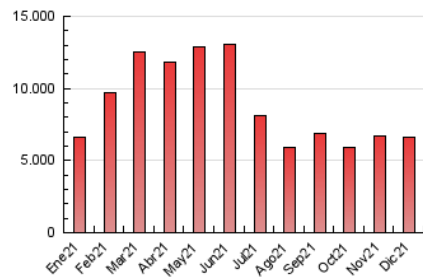

### 3. Por día del mes (Nacional e Internacional)

Día	N. únicos	Visitas	Páginas	Día	N. únicos	Visitas	Páginas	Día	N. únicos	Visitas	Páginas
1	79.510	94.272	172.314	11	97.130	109.149	174.068	21	95.899	111.686	200.193
2	71.397	84.297	156.238	12	85.694	96.594	163.600	22	97.192	112.714	194.242
3	117.896	132.205	208.282	13	61.822	75.143	146.301	23	143.225	160.247	252.516
4	253.735	277.412	393.009	14	100.721	116.097	201.087	24	113.385	124.491	191.426
5	288.059	312.503	439.371	15	81.104	94.000	174.657	25	212.566	232.191	320.844
6	113.245	127.190	201.843	16	76.679	90.244	174.190	26	125.514	137.948	221.313
7	153.856	170.653	260.386	17	148.477	165.466	261.283	27	111.409	126.786	218.098
8	106.728	121.091	193.840	18	156.957	172.733	264.943	28	87.902	102.091	177.105
9	67.422	80.279	150.378	19	112.314	125.777	201.045	29	69.561	81.782	154.514
10	83.638	96.871	165.221	20	111.783	126.823	207.932	30	79.640	91.703	156.100
								31	136.401	151.484	218.821

4. Gráficas (Nacional e Internacional)

4.1 Por día de la semana (promedio)

N. únicos / Visitas (x 100)

Páginas (x 100)

4.2 Por franja horaria (promedio)

Visitas\_ (x 1000)

Páginas (x 1000)

4.3 Por meses

N. únicos / Visitas (x 1000)

Páginas (x 1000)