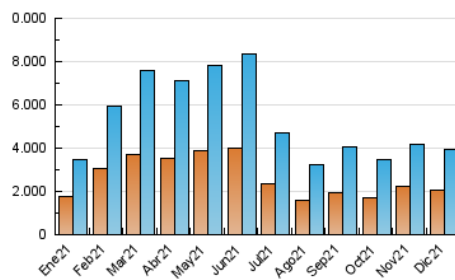

#### 3. Por día del mes (Nacional)

Día	N. únicos	Visitas	Páginas	Día	N. únicos	Visitas	Páginas	Día	N. únicos	Visitas	Páginas
1	75.202	89.069	164.281	11	93.694	105.107	167.677	21	90.798	106.614	192.264
2	66.778	79.429	148.210	12	81.275	91.950	156.584	22	92.974	108.272	187.244
3	114.068	127.760	201.377	13	57.569	70.366	138.855	23	138.313	155.271	244.946
4	248.933	271.435	383.929	14	95.684	110.701	192.613	24	109.466	120.248	185.080
5	279.599	304.161	427.178	15	76.430	89.048	166.508	25	208.553	227.828	314.219
6	107.423	120.664	191.917	16	72.435	85.573	166.731	26	120.621	132.840	213.557
7	147.977	164.566	251.217	17	145.133	160.838	253.885	27	107.165	121.943	210.387
8	102.317	116.283	186.255	18	152.587	168.448	258.138	28	83.825	97.647	170.108
9	63.184	75.871	143.315	19	108.323	121.495	194.188	29	65.405	77.453	147.862
10	79.702	92.500	158.052	20	107.155	121.739	200.387	30	75.685	87.483	149.592
								31	132.000	147.005	212.210

##### 4.1 Por día de la semana (promedio)

N. únicos / Visitas (x 100)

Páginas (x 100)

##### 4.2 Por franja horaria (promedio)

Visitas\_ (x 1000)

Páginas (x 1000)

##### 4.3 Por meses

N. únicos / Visitas (x 1000)

Páginas (x 1000)