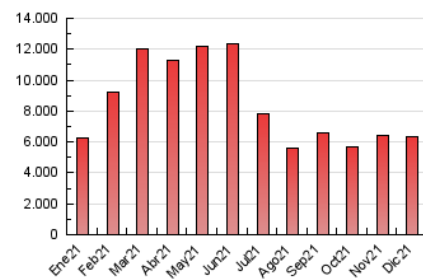

#### 3. Por día del mes (Nacional)

Día	N. únicos	Visitas	Páginas	Día	N. únicos	Visitas	Páginas	Día	N. únicos	Visitas	Páginas
1	75.202	89.069	164.281	11	93.694	105.107	167.677	21	90.798	106.614	192.264
2	66.778	79.429	148.210	12	81.275	91.950	156.584	22	92.974	108.272	187.244
3	114.068	127.760	201.377	13	57.569	70.366	138.855	23	138.313	155.271	244.946
4	248.933	271.435	383.929	14	95.684	110.701	192.613	24	109.466	120.248	185.080
5	279.599	304.161	427.178	15	76.430	89.048	166.508	25	208.553	227.828	314.219
6	107.423	120.664	191.917	16	72.435	85.573	166.731	26	120.621	132.840	213.557
7	147.977	164.566	251.217	17	145.133	160.838	253.885	27	107.165	121.943	210.387
8	102.317	116.283	186.255	18	152.587	168.448	258.138	28	83.825	97.647	170.108
9	63.184	75.871	143.315	19	108.323	121.495	194.188	29	65.405	77.453	147.862
10	79.702	92.500	158.052	20	107.155	121.739	200.387	30	75.685	87.483	149.592
								31	132.000	147.005	212.210

##### 4.1 Por día de la semana (promedio)

N. únicos / Visitas (x 100)

Páginas (x 100)

##### 4.2 Por franja horaria (promedio)

Visitas\_ (x 1000)

Páginas (x 1000)

##### 4.3 Por meses

N. únicos / Visitas (x 1000)

Páginas (x 1000)