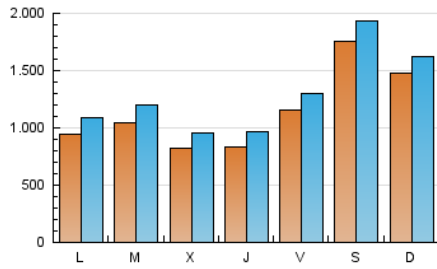

4. Gráficas (Nacional)

4.1 Por día de la semana (promedio)

N. únicos / Visitas (x 100)