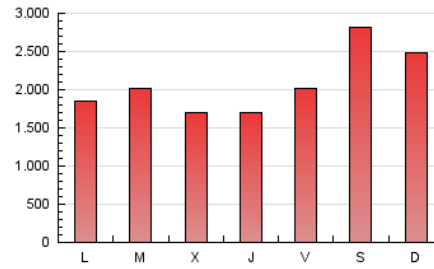

Páginas (x 100)