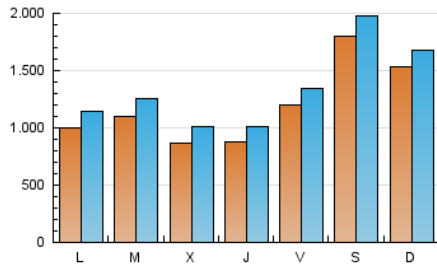

4. Gráficas (Nacional e Internacional)

4.1 Por día de la semana (promedio)

N. únicos / Visitas (x 100)