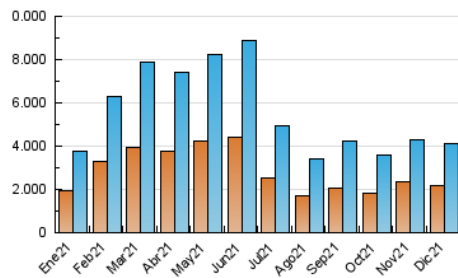

### 3. Por día del mes (Nacional e Internacional)

Día	N. únicos	Visitas	Páginas	Día	N. únicos	Visitas	Páginas	Día	N. únicos	Visitas	Páginas
1	79.510	94.272	172.314	11	97.130	109.149	174.068	21	95.899	111.686	200.193
2	71.397	84.297	156.238	12	85.694	96.594	163.600	22	97.192	112.714	194.242
3	117.896	132.205	208.282	13	61.822	75.143	146.301	23	143.225	160.247	252.516
4	253.735	277.412	393.009	14	100.721	116.097	201.087	24	113.385	124.491	191.426
5	288.059	312.503	439.371	15	81.104	94.000	174.657	25	212.566	232.191	320.844
6	113.245	127.190	201.843	16	76.679	90.244	174.190	26	125.514	137.948	221.313
7	153.856	170.653	260.386	17	148.477	165.466	261.283	27	111.409	126.786	218.098
8	106.728	121.091	193.840	18	156.957	172.733	264.943	28	87.902	102.091	177.105
9	67.422	80.279	150.378	19	112.314	125.777	201.045	29	69.561	81.782	154.514
10	83.638	96.871	165.221	20	111.783	126.823	207.932	30	79.640	91.703	156.100
								31	136.401	151.484	218.821

4. Gráficas (Nacional e Internacional)

4.1 Por día de la semana (promedio)

N. únicos / Visitas (x 100)

Páginas (x 100)

4.2 Por franja horaria (promedio)

Visitas\_ (x 1000)

Páginas (x 1000)

4.3 Por meses

N. únicos / Visitas (x 1000)

Páginas (x 1000)