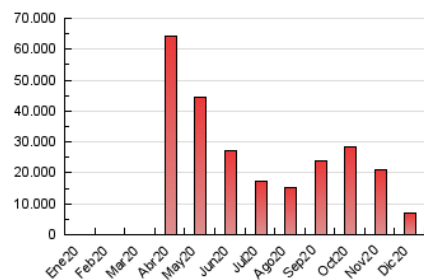

2. Secciones (Nacional)

	PAGINAS	%
HOME	0	0 %
RESTO	7.001.885	100.00 %

3. Por día del mes (Nacional)

Día	N. únicos	Visitas	Páginas	Día	N. únicos	Visitas	Páginas	Día	N. únicos	Visitas	Páginas
1	125.673	149.544	266.842	11	133.065	156.705	270.174	21	76.713	97.649	181.429
2	333.370	382.186	568.748	12	95.041	115.577	215.912	22	68.335	88.010	163.697
3	354.552	398.548	576.660	13	119.261	143.762	276.805	23	71.731	90.538	164.123
4	126.423	151.864	278.474	14	93.642	118.437	229.364	24	50.040	63.765	113.149
5	149.640	174.680	300.365	15	70.613	91.785	181.972	25	56.951	74.670	147.587
6	85.338	105.047	212.729	16	67.116	87.868	189.943	26	82.495	100.871	182.071
7	89.742	114.864	235.149	17	60.809	81.559	174.890	27	95.624	117.018	224.430
8	103.806	128.494	254.247	18	71.435	91.784	183.396	28	74.590	95.163	180.554
9	80.323	100.763	202.849	19	63.740	82.560	164.319	29	61.377	79.647	145.030
10	125.850	153.929	288.837	20	77.311	98.601	190.354	30	51.596	68.557	126.919
								31	44.573	58.775	110.867

4. Gráficas (Nacional)

4.1 Por día de la semana (promedio)

N. únicos / Visitas (x 100)

Páginas (x 100)

4.2 Por franja horaria (promedio)

Visitas (x 1000)

Páginas (x 1000)

4.3 Por meses

N. únicos / Visitas (x 1000)

Páginas (x 1000)

5. Observaciones

Este Medio Electrónico de Comunicación ha sido medido por la herramienta Google Analytics de Google

6. Definiciones básicas (Para más información ver Normas Técnicas para el Control de los Medios Electrónicos de Comunicación)

Visita:

Una secuencia ininterrumpida de páginas servidas a un usuario válido. Si dicho usuario no realiza peticiones de páginas en un periodo de tiempo (30 min) la siguiente petición constituirá el inicio de una nueva visita.