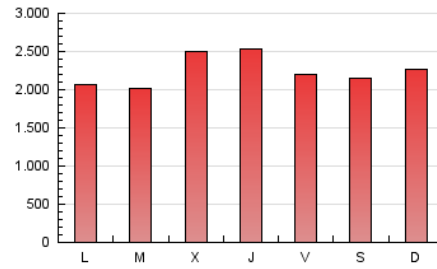

1. Cifras totales y promedios (Nacional)

MES - AÑO	NAVEGADORES UNICOS	VISITAS	PAGINAS
Diciembre - 2020	1.901.897	3.863.220	7.001.885
PROMEDIO DIARIO	101.960	124.620	225.867
PROMEDIO LUNES-VIERNES	104.014	127.178	227.604
PROMEDIO SABADO-DOMINGO	96.056	117.265	220.873
PAGINAS / VISITAS	1,81		
DURACION MEDIA VISITAS	0:01:25		
DURACION MEDIA PAGINAS	0:01:44		

2. Secciones (Nacional)

	PAGINAS	%
HOME	0	0 %
RESTO	7.001.885	100.00 %

3. Por día del mes (Nacional)

Día	N. únicos	Visitas	Páginas	Día	N. únicos	Visitas	Páginas	Día	N. únicos	Visitas	Páginas
1	125.673	149.544	266.842	11	133.065	156.705	270.174	21	76.713	97.649	181.429
2	333.370	382.186	568.748	12	95.041	115.577	215.912	22	68.335	88.010	163.697
3	354.552	398.548	576.660	13	119.261	143.762	276.805	23	71.731	90.538	164.123
4	126.423	151.864	278.474	14	93.642	118.437	229.364	24	50.040	63.765	113.149
5	149.640	174.680	300.365	15	70.613	91.785	181.972	25	56.951	74.670	147.587
6	85.338	105.047	212.729	16	67.116	87.868	189.943	26	82.495	100.871	182.071
7	89.742	114.864	235.149	17	60.809	81.559	174.890	27	95.624	117.018	224.430
8	103.806	128.494	254.247	18	71.435	91.784	183.396	28	74.590	95.163	180.554
9	80.323	100.763	202.849	19	63.740	82.560	164.319	29	61.377	79.647	145.030
10	125.850	153.929	288.837	20	77.311	98.601	190.354	30	51.596	68.557	126.919
								31	44.573	58.775	110.867

4. Gráficas (Nacional)

4.1 Por día de la semana (promedio)

N. únicos / Visitas (x 100)

Páginas (x 100)

4.2 Por franja horaria (promedio)

Visitas (x 1000)

Páginas (x 1000)

4.3 Por meses