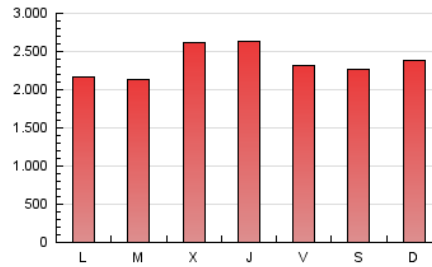

1. Cifras totales y promedios (Nacional e Internacional)

MES - AÑO	NAVEGADORES UNICOS	VISITAS	PAGINAS
Diciembre - 2020	2.081.779	4.101.541	7.339.686
PROMEDIO DIARIO	109.004	132.308	236.764
PROMEDIO LUNES-VIERNES	111.053	134.830	238.497
PROMEDIO SABADO-DOMINGO	103.112	125.057	231.781
PAGINAS / VISITAS	1,79		
DURACION MEDIA VISITAS	0:01:23		
DURACION MEDIA PAGINAS	0:01:44		

2. Secciones (Nacional e Internacional)

	PAGINAS	%
HOME	0	0 %
RESTO	7.339.686	100.00 %

3. Por día del mes (Nacional e Internacional)

Día	N. únicos	Visitas	Páginas	Día	N. únicos	Visitas	Páginas	Día	N. únicos	Visitas	Páginas
1	134.884	159.661	280.949	11	139.746	164.251	281.356	21	83.516	105.132	191.866
2	344.830	393.068	583.850	12	102.103	123.445	226.559	22	73.852	94.480	172.814
3	364.168	410.208	592.573	13	128.350	154.211	291.173	23	77.845	96.988	173.192
4	135.724	162.141	293.214	14	102.232	127.315	241.894	24	55.579	69.692	121.242
5	157.395	183.094	312.183	15	77.690	99.369	192.807	25	62.295	80.446	155.764
6	91.885	112.306	223.609	16	74.560	95.545	201.164	26	89.177	108.200	192.317
7	95.855	122.172	246.296	17	67.049	88.688	185.187	27	103.056	124.602	234.996
8	110.542	135.875	265.722	18	77.678	98.632	193.322	28	80.745	101.992	189.915
9	86.998	108.005	214.277	19	69.297	88.900	173.176	29	67.694	86.356	154.097
10	133.298	162.057	300.817	20	83.635	105.697	200.237	30	57.932	74.888	135.167
								31	49.500	64.125	117.951

4. Gráficas (Nacional e Internacional)

4.1 Por día de la semana (promedio)

N. únicos / Visitas (x 100)

Páginas (x 100)

4.2 Por franja horaria (promedio)

Visitas (x 1000)

Páginas (x 1000)

4.3 Por meses