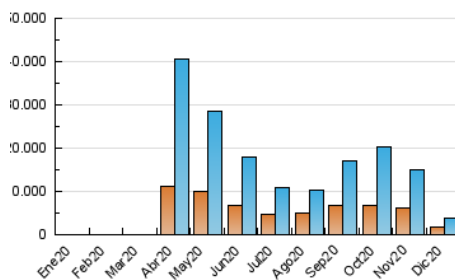

2. Secciones (Nacional)

	PAGINAS	%
HOME	0	0 %
RESTO	7.001.885	100.00 %

3. Por día del mes (Nacional)

Día	N. únicos	Visitas	Páginas	Día	N. únicos	Visitas	Páginas	Día	N. únicos	Visitas	Páginas
1	125.673	149.544	266.842	11	133.065	156.705	270.174	21	76.713	97.649	181.429
2	333.370	382.186	568.748	12	95.041	115.577	215.912	22	68.335	88.010	163.697
3	354.552	398.548	576.660	13	119.261	143.762	276.805	23	71.731	90.538	164.123
4	126.423	151.864	278.474	14	93.642	118.437	229.364	24	50.040	63.765	113.149
5	149.640	174.680	300.365	15	70.613	91.785	181.972	25	56.951	74.670	147.587
6	85.338	105.047	212.729	16	67.116	87.868	189.943	26	82.495	100.871	182.071
7	89.742	114.864	235.149	17	60.809	81.559	174.890	27	95.624	117.018	224.430
8	103.806	128.494	254.247	18	71.435	91.784	183.396	28	74.590	95.163	180.554
9	80.323	100.763	202.849	19	63.740	82.560	164.319	29	61.377	79.647	145.030
10	125.850	153.929	288.837	20	77.311	98.601	190.354	30	51.596	68.557	126.919
								31	44.573	58.775	110.867

4. Gráficas (Nacional)

4.1 Por día de la semana (promedio)

N. únicos / Visitas (x 100)

Páginas (x 100)

4.2 Por franja horaria (promedio)

Visitas (x 1000)

Páginas (x 1000)

4.3 Por meses

N. únicos / Visitas (x 1000)

Páginas (x 1000)

5. Observaciones

Este Medio Electrónico de Comunicación ha sido medido por la herramienta Google Analytics de Google

6. Definiciones básicas (Para más información ver Normas Técnicas para el Control de los Medios Electrónicos de Comunicación)

Visita:

Una secuencia ininterrumpida de páginas servidas a un usuario válido. Si dicho usuario no realiza peticiones de páginas en un periodo de tiempo (30 min) la siguiente petición constituirá el inicio de una nueva visita.