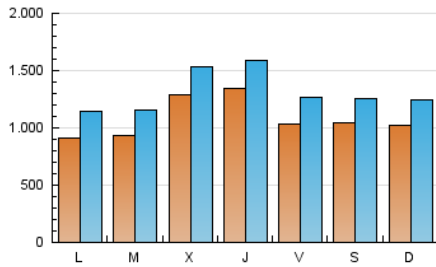

1. Cifras totales y promedios (Nacional e Internacional)

MES - AÑO	NAVEGADORES UNICOS	VISITAS	PAGINAS
Diciembre - 2020	2.081.779	4.101.541	7.339.686
PROMEDIO DIARIO	109.004	132.308	236.764
PROMEDIO LUNES-VIERNES	111.053	134.830	238.497
PROMEDIO SABADO-DOMINGO	103.112	125.057	231.781
PAGINAS / VISITAS	1,79		
DURACION MEDIA VISITAS	0:01:23		
DURACION MEDIA PAGINAS	0:01:44		

2. Secciones (Nacional e Internacional)

	PAGINAS	%
HOME	0	0 %
RESTO	7.339.686	100.00 %

3. Por día del mes (Nacional e Internacional)

Día	N. únicos	Visitas	Páginas	Día	N. únicos	Visitas	Páginas	Día	N. únicos	Visitas	Páginas
1	134.884	159.661	280.949	11	139.746	164.251	281.356	21	83.516	105.132	191.866
2	344.830	393.068	583.850	12	102.103	123.445	226.559	22	73.852	94.480	172.814
3	364.168	410.208	592.573	13	128.350	154.211	291.173	23	77.845	96.988	173.192
4	135.724	162.141	293.214	14	102.232	127.315	241.894	24	55.579	69.692	121.242
5	157.395	183.094	312.183	15	77.690	99.369	192.807	25	62.295	80.446	155.764
6	91.885	112.306	223.609	16	74.560	95.545	201.164	26	89.177	108.200	192.317
7	95.855	122.172	246.296	17	67.049	88.688	185.187	27	103.056	124.602	234.996
8	110.542	135.875	265.722	18	77.678	98.632	193.322	28	80.745	101.992	189.915
9	86.998	108.005	214.277	19	69.297	88.900	173.176	29	67.694	86.356	154.097
10	133.298	162.057	300.817	20	83.635	105.697	200.237	30	57.932	74.888	135.167
								31	49.500	64.125	117.951

4. Gráficas (Nacional e Internacional)

4.1 Por día de la semana (promedio)

N. únicos / Visitas (x 100)

Páginas (x 100)

4.2 Por franja horaria (promedio)

Visitas (x 1000)

Páginas (x 1000)

4.3 Por meses