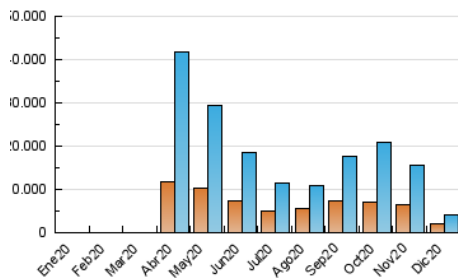

4.3 Por meses

N. únicos / Visitas (x 1000)