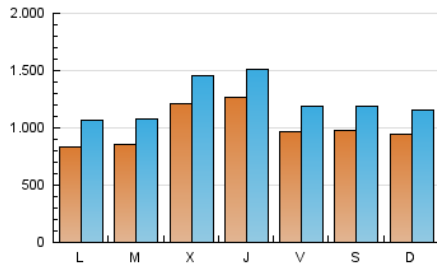

1. Cifras totales y promedios (Nacional)

MES - AÑO	NAVEGADORES UNICOS	VISITAS	PAGINAS
Diciembre - 2020	1.901.897	3.863.220	7.001.885
PROMEDIO DIARIO	101.960	124.620	225.867
PROMEDIO LUNES-VIERNES	104.014	127.178	227.604
PROMEDIO SABADO-DOMINGO	96.056	117.265	220.873
PAGINAS / VISITAS	1,81		
DURACION MEDIA VISITAS	0:01:25		
DURACION MEDIA PAGINAS	0:01:44		

2. Secciones (Nacional)

	PAGINAS	%
HOME	0	0 %
RESTO	7.001.885	100.00 %

3. Por día del mes (Nacional)

Día	N. únicos	Visitas	Páginas	Día	N. únicos	Visitas	Páginas	Día	N. únicos	Visitas	Páginas
1	125.673	149.544	266.842	11	133.065	156.705	270.174	21	76.713	97.649	181.429
2	333.370	382.186	568.748	12	95.041	115.577	215.912	22	68.335	88.010	163.697
3	354.552	398.548	576.660	13	119.261	143.762	276.805	23	71.731	90.538	164.123
4	126.423	151.864	278.474	14	93.642	118.437	229.364	24	50.040	63.765	113.149
5	149.640	174.680	300.365	15	70.613	91.785	181.972	25	56.951	74.670	147.587
6	85.338	105.047	212.729	16	67.116	87.868	189.943	26	82.495	100.871	182.071
7	89.742	114.864	235.149	17	60.809	81.559	174.890	27	95.624	117.018	224.430
8	103.806	128.494	254.247	18	71.435	91.784	183.396	28	74.590	95.163	180.554
9	80.323	100.763	202.849	19	63.740	82.560	164.319	29	61.377	79.647	145.030
10	125.850	153.929	288.837	20	77.311	98.601	190.354	30	51.596	68.557	126.919
								31	44.573	58.775	110.867

4. Gráficas (Nacional)

4.1 Por día de la semana (promedio)

N. únicos / Visitas (x 100)

Páginas (x 100)

4.2 Por franja horaria (promedio)

Visitas (x 1000)

Páginas (x 1000)

4.3 Por meses