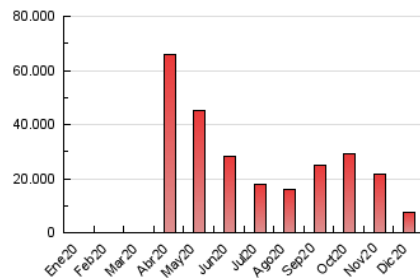

Páginas (x 1000)