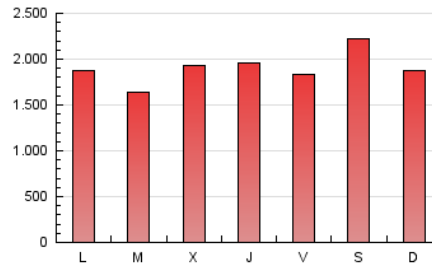

1. Cifras totales y promedios (Nacional e Internacional)

MES - AÑO	NAVEGADORES UNICOS	VISITAS	PAGINAS
Octubre - 2021	1.814.176	3.617.458	5.929.394
PROMEDIO DIARIO	101.290	116.692	191.271
PROMEDIO LUNES-VIERNES	95.211	110.225	184.816
PROMEDIO SABADO-DOMINGO	114.056	130.274	204.826
PAGINAS / VISITAS	1,64		
DURACION MEDIA VISITAS	0:01:10		
DURACION MEDIA PAGINAS	0:01:49		

2. Secciones (Nacional e Internacional)

	PAGINAS	%
HOME	1.556.788	26.26 %
RESTO	4.372.606	73.74 %

3. Por día del mes (Nacional e Internacional)

Día	N. únicos	Visitas	Páginas	Día	N. únicos	Visitas	Páginas	Día	N. únicos	Visitas	Páginas
1	60.649	73.145	136.335	11	67.595	81.473	147.536	21	138.376	157.475	245.234
2	79.570	93.136	160.868	12	77.662	91.146	158.146	22	96.411	110.969	185.630
3	83.091	97.762	165.650	13	86.930	100.734	176.340	23	206.208	230.370	322.031
4	78.743	92.409	161.294	14	103.030	118.598	190.935	24	131.818	147.214	218.483
5	65.853	79.844	146.653	15	143.868	164.145	256.579	25	88.759	103.590	174.667
6	87.117	101.882	174.734	16	170.447	194.340	298.985	26	79.630	92.222	164.242
7	101.724	116.294	186.230	17	140.935	160.157	247.343	27	117.028	133.474	213.538
8	78.788	90.715	157.899	18	150.981	170.145	268.166	28	77.772	91.130	161.946
9	86.921	99.455	162.658	19	94.812	110.695	187.117	29	91.590	106.610	177.945
10	59.229	71.499	130.909	20	112.107	128.024	209.971	30	87.756	99.731	164.585
								31	94.587	109.075	176.745

4. Gráficas (Nacional e Internacional)

4.1 Por día de la semana (promedio)

N. únicos / Visitas (x 100)

Páginas (x 100)

4.2 Por franja horaria (promedio)

Visitas_ (x 1000)

Páginas (x 1000)

4.3 Por meses