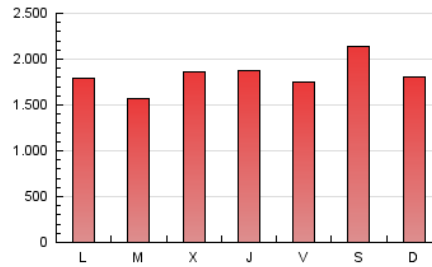

1. Cifras totales y promedios (Nacional)

MES - AÑO	NAVEGADORES UNICOS	VISITAS	PAGINAS
Octubre - 2021	1.688.489	3.454.361	5.682.278
PROMEDIO DIARIO	96.526	111.431	183.299
PROMEDIO LUNES-VIERNES	90.453	104.979	176.842
PROMEDIO SABADO-DOMINGO	109.279	124.981	196.860
PAGINAS / VISITAS	1,64		
DURACION MEDIA VISITAS	0:01:11		
DURACION MEDIA PAGINAS	0:01:49		

2. Secciones (Nacional)

	PAGINAS	%
HOME	1.513.554	26.64 %
RESTO	4.168.724	73.36 %

3. Por día del mes (Nacional)

Día	N. únicos	Visitas	Páginas	Día	N. únicos	Visitas	Páginas	Día	N. únicos	Visitas	Páginas
1	56.763	68.641	129.535	11	62.329	75.989	139.049	21	133.514	151.573	236.228
2	75.770	88.903	154.407	12	72.474	85.425	149.620	22	91.326	105.276	177.169
3	79.243	93.236	158.605	13	81.753	95.108	167.733	23	200.002	223.928	312.553
4	73.985	87.270	153.377	14	97.982	113.291	182.992	24	126.846	141.232	209.628
5	61.970	75.365	139.928	15	138.722	158.468	247.698	25	84.156	98.199	166.541
6	82.382	97.009	167.137	16	165.117	188.953	290.386	26	74.854	87.165	156.493
7	97.289	111.267	178.673	17	136.498	154.927	239.310	27	112.422	128.617	206.049
8	73.404	85.269	149.806	18	145.903	164.049	259.205	28	73.335	86.375	154.638
9	81.955	94.441	155.009	19	90.002	105.352	179.067	29	87.378	101.969	170.833
10	54.327	66.359	123.615	20	107.573	122.879	201.910	30	83.229	94.349	156.708
								31	89.801	103.477	168.376

4. Gráficas (Nacional)

4.1 Por día de la semana (promedio)

N. únicos / Visitas (x 100)

Páginas (x 100)

4.2 Por franja horaria (promedio)

Visitas_ (x 1000)

Páginas (x 1000)

4.3 Por meses