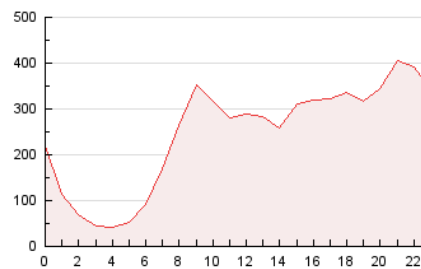

2. Secciones (Nacional e Internacional)

	PAGINAS	%
HOME	1.556.788	26.26 %
RESTO	4.372.606	73.74 %

3. Por día del mes (Nacional e Internacional)

Día	N. únicos	Visitas	Páginas	Día	N. únicos	Visitas	Páginas	Día	N. únicos	Visitas	Páginas
1	60.649	73.145	136.335	11	67.595	81.473	147.536	21	138.376	157.475	245.234
2	79.570	93.136	160.868	12	77.662	91.146	158.146	22	96.411	110.969	185.630
3	83.091	97.762	165.650	13	86.930	100.734	176.340	23	206.208	230.370	322.031
4	78.743	92.409	161.294	14	103.030	118.598	190.935	24	131.818	147.214	218.483
5	65.853	79.844	146.653	15	143.868	164.145	256.579	25	88.759	103.590	174.667
6	87.117	101.882	174.734	16	170.447	194.340	298.985	26	79.630	92.222	164.242
7	101.724	116.294	186.230	17	140.935	160.157	247.343	27	117.028	133.474	213.538
8	78.788	90.715	157.899	18	150.981	170.145	268.166	28	77.772	91.130	161.946
9	86.921	99.455	162.658	19	94.812	110.695	187.117	29	91.590	106.610	177.945
10	59.229	71.499	130.909	20	112.107	128.024	209.971	30	87.756	99.731	164.585
								31	94.587	109.075	176.745

4. Gráficas (Nacional e Internacional)

4.1 Por día de la semana (promedio)

N. únicos / Visitas (x 100)

Páginas (x 100)

4.2 Por franja horaria (promedio)

Visitas_ (x 1000)

Páginas (x 1000)

4.3 Por meses