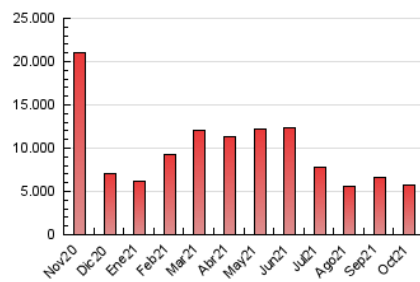

Páginas (x 1000)