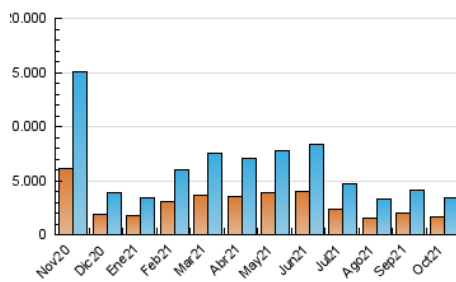

4.3 Por meses

N. únicos / Visitas (x 1000)