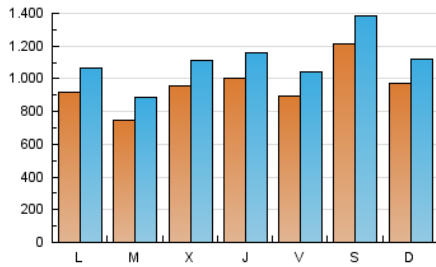

1. Cifras totales y promedios (Nacional)

MES - AÑO	NAVEGADORES UNICOS	VISITAS	PAGINAS
Octubre - 2021	1.688.489	3.454.361	5.682.278
PROMEDIO DIARIO	96.526	111.431	183.299
PROMEDIO LUNES-VIERNES	90.453	104.979	176.842
PROMEDIO SABADO-DOMINGO	109.279	124.981	196.860
PAGINAS / VISITAS	1,64		
DURACION MEDIA VISITAS	0:01:11		
DURACION MEDIA PAGINAS	0:01:49		

2. Secciones (Nacional)

	PAGINAS	%
HOME	1.513.554	26.64 %
RESTO	4.168.724	73.36 %

3. Por día del mes (Nacional)

Día	N. únicos	Visitas	Páginas	Día	N. únicos	Visitas	Páginas	Día	N. únicos	Visitas	Páginas
1	56.763	68.641	129.535	11	62.329	75.989	139.049	21	133.514	151.573	236.228
2	75.770	88.903	154.407	12	72.474	85.425	149.620	22	91.326	105.276	177.169
3	79.243	93.236	158.605	13	81.753	95.108	167.733	23	200.002	223.928	312.553
4	73.985	87.270	153.377	14	97.982	113.291	182.992	24	126.846	141.232	209.628
5	61.970	75.365	139.928	15	138.722	158.468	247.698	25	84.156	98.199	166.541
6	82.382	97.009	167.137	16	165.117	188.953	290.386	26	74.854	87.165	156.493
7	97.289	111.267	178.673	17	136.498	154.927	239.310	27	112.422	128.617	206.049
8	73.404	85.269	149.806	18	145.903	164.049	259.205	28	73.335	86.375	154.638
9	81.955	94.441	155.009	19	90.002	105.352	179.067	29	87.378	101.969	170.833
10	54.327	66.359	123.615	20	107.573	122.879	201.910	30	83.229	94.349	156.708
								31	89.801	103.477	168.376

4. Gráficas (Nacional)

4.1 Por día de la semana (promedio)

N. únicos / Visitas (x 100)

Páginas (x 100)

4.2 Por franja horaria (promedio)

Visitas_ (x 1000)

Páginas (x 1000)

4.3 Por meses