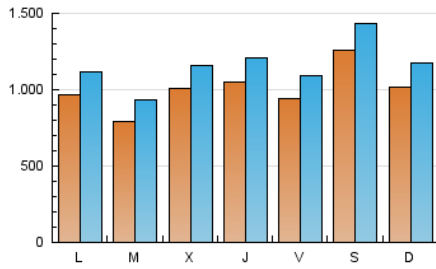

1. Cifras totales y promedios (Nacional e Internacional)

MES - AÑO	NAVEGADORES UNICOS	VISITAS	PAGINAS
Octubre - 2021	1.814.176	3.617.458	5.929.394
PROMEDIO DIARIO	101.290	116.692	191.271
PROMEDIO LUNES-VIERNES	95.211	110.225	184.816
PROMEDIO SABADO-DOMINGO	114.056	130.274	204.826
PAGINAS / VISITAS	1,64		
DURACION MEDIA VISITAS	0:01:10		
DURACION MEDIA PAGINAS	0:01:49		

2. Secciones (Nacional e Internacional)

	PAGINAS	%
HOME	1.556.788	26.26 %
RESTO	4.372.606	73.74 %

3. Por día del mes (Nacional e Internacional)

Día	N. únicos	Visitas	Páginas	Día	N. únicos	Visitas	Páginas	Día	N. únicos	Visitas	Páginas
1	60.649	73.145	136.335	11	67.595	81.473	147.536	21	138.376	157.475	245.234
2	79.570	93.136	160.868	12	77.662	91.146	158.146	22	96.411	110.969	185.630
3	83.091	97.762	165.650	13	86.930	100.734	176.340	23	206.208	230.370	322.031
4	78.743	92.409	161.294	14	103.030	118.598	190.935	24	131.818	147.214	218.483
5	65.853	79.844	146.653	15	143.868	164.145	256.579	25	88.759	103.590	174.667
6	87.117	101.882	174.734	16	170.447	194.340	298.985	26	79.630	92.222	164.242
7	101.724	116.294	186.230	17	140.935	160.157	247.343	27	117.028	133.474	213.538
8	78.788	90.715	157.899	18	150.981	170.145	268.166	28	77.772	91.130	161.946
9	86.921	99.455	162.658	19	94.812	110.695	187.117	29	91.590	106.610	177.945
10	59.229	71.499	130.909	20	112.107	128.024	209.971	30	87.756	99.731	164.585
								31	94.587	109.075	176.745

4. Gráficas (Nacional e Internacional)

4.1 Por día de la semana (promedio)

N. únicos / Visitas (x 100)

Páginas (x 100)

4.2 Por franja horaria (promedio)

Visitas_ (x 1000)

Páginas (x 1000)

4.3 Por meses