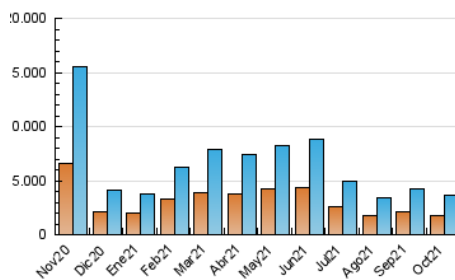

4.3 Por meses

N. únicos / Visitas (x 1000)