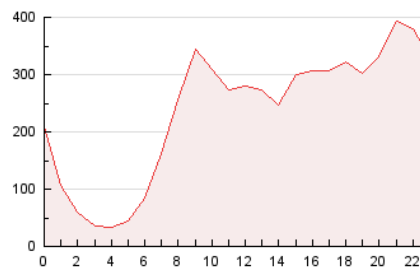

2. Secciones (Nacional)

	PAGINAS	%
HOME	1.513.554	26.64 %
RESTO	4.168.724	73.36 %

3. Por día del mes (Nacional)

Día	N. únicos	Visitas	Páginas	Día	N. únicos	Visitas	Páginas	Día	N. únicos	Visitas	Páginas
1	56.763	68.641	129.535	11	62.329	75.989	139.049	21	133.514	151.573	236.228
2	75.770	88.903	154.407	12	72.474	85.425	149.620	22	91.326	105.276	177.169
3	79.243	93.236	158.605	13	81.753	95.108	167.733	23	200.002	223.928	312.553
4	73.985	87.270	153.377	14	97.982	113.291	182.992	24	126.846	141.232	209.628
5	61.970	75.365	139.928	15	138.722	158.468	247.698	25	84.156	98.199	166.541
6	82.382	97.009	167.137	16	165.117	188.953	290.386	26	74.854	87.165	156.493
7	97.289	111.267	178.673	17	136.498	154.927	239.310	27	112.422	128.617	206.049
8	73.404	85.269	149.806	18	145.903	164.049	259.205	28	73.335	86.375	154.638
9	81.955	94.441	155.009	19	90.002	105.352	179.067	29	87.378	101.969	170.833
10	54.327	66.359	123.615	20	107.573	122.879	201.910	30	83.229	94.349	156.708
								31	89.801	103.477	168.376

4. Gráficas (Nacional)

4.1 Por día de la semana (promedio)

N. únicos / Visitas (x 100)

Páginas (x 100)

4.2 Por franja horaria (promedio)

Visitas_ (x 1000)

Páginas (x 1000)

4.3 Por meses