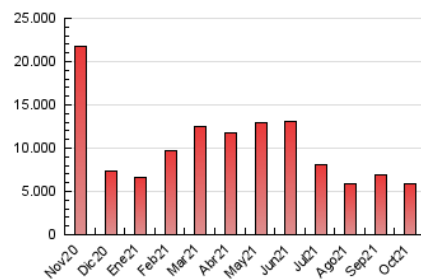

Páginas (x 1000)