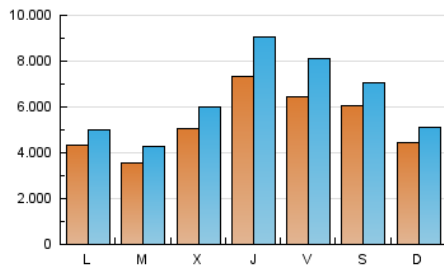

4. Gráficas (Nacional)

4.1 Por día de la semana (promedio)

N. únicos / Visitas (x 100)