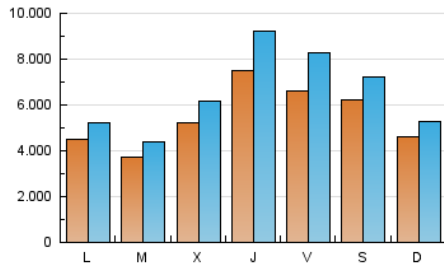

4. Gráficas (Nacional e Internacional)

4.1 Por día de la semana (promedio)

N. únicos / Visitas (x 100)