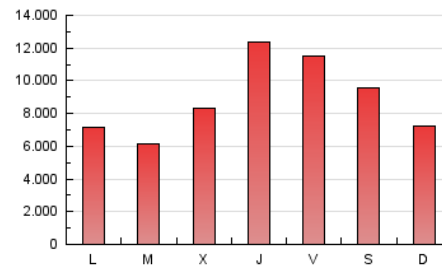

Páginas (x 100)