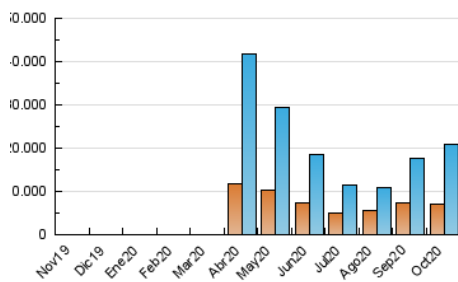

### 3. Por día del mes (Nacional e Internacional)

Día	N. únicos	Visitas	Páginas	Día	N. únicos	Visitas	Páginas	Día	N. únicos	Visitas	Páginas
1	845.870	981.051	1.279.570	11	344.838	389.736	569.353	21	256.413	304.203	447.352
2	244.839	288.442	435.779	12	230.852	278.987	463.654	22	718.112	888.058	1.221.779
3	672.967	732.532	940.326	13	303.423	363.200	549.008	23	936.865	1.158.998	1.612.198
4	518.381	585.861	815.049	14	680.999	802.883	1.050.631	24	967.458	1.160.612	1.584.175
5	306.584	357.368	527.570	15	557.477	655.746	908.087	25	727.989	844.923	1.173.324
6	296.622	348.240	505.189	16	417.191	490.129	677.011	26	570.843	655.339	924.297
7	271.335	318.394	461.743	17	352.216	409.765	576.583	27	544.029	647.843	908.722
8	907.217	1.180.548	1.608.911	18	249.391	288.802	432.107	28	879.634	1.039.331	1.445.674
9	1.352.901	1.807.977	2.561.947	19	684.359	791.218	1.053.570	29	732.014	913.827	1.293.439
10	672.788	786.823	1.072.510	20	334.362	403.810	576.171	30	347.810	407.060	607.902
								31	453.332	522.142	733.027

4. Gráficas (Nacional e Internacional)

4.1 Por día de la semana (promedio)

N. únicos / Visitas (x 100)

Páginas (x 100)

4.2 Por franja horaria (promedio)

Visitas (x 1000)

Páginas (x 1000)

4.3 Por meses

N. únicos / Visitas (x 1000)

Páginas (x 1000)