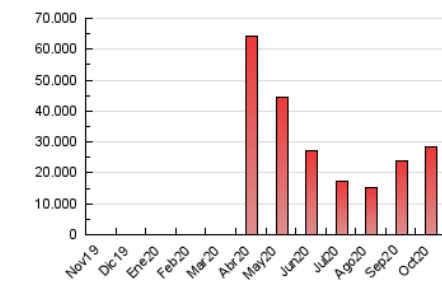

#### 3. Por día del mes (Nacional)

Día	N. únicos	Visitas	Páginas	Día	N. únicos	Visitas	Páginas	Día	N. únicos	Visitas	Páginas
1	829.456	964.152	1.256.374	11	327.471	370.809	543.532	21	243.663	291.251	429.995
2	231.698	274.008	415.797	12	215.937	262.952	440.601	22	700.077	869.215	1.195.859
3	655.414	713.718	914.852	13	288.578	347.530	526.999	23	909.878	1.132.733	1.575.568
4	501.083	568.665	791.273	14	664.555	785.128	1.027.398	24	946.710	1.137.709	1.553.044
5	289.448	339.175	502.238	15	542.893	638.900	885.377	25	705.774	820.271	1.140.262
6	282.546	333.112	484.940	16	405.049	475.451	657.182	26	551.025	634.082	895.397
7	258.005	304.051	442.702	17	340.390	395.499	557.390	27	529.004	630.699	885.687
8	889.868	1.160.596	1.581.884	18	236.226	274.664	413.432	28	861.217	1.018.213	1.417.361
9	1.326.024	1.774.935	2.516.223	19	666.222	771.234	1.027.442	29	709.533	891.160	1.262.576
10	650.534	761.641	1.037.607	20	320.968	389.033	556.302	30	336.109	393.306	588.659
								31	441.811	508.853	714.609

##### 4.1 Por día de la semana (promedio)

N. únicos / Visitas (x 100)

Páginas (x 100)

##### 4.2 Por franja horaria (promedio)

Visitas (x 1000)

Páginas (x 1000)

##### 4.3 Por meses

N. únicos / Visitas (x 1000)

Páginas (x 1000)