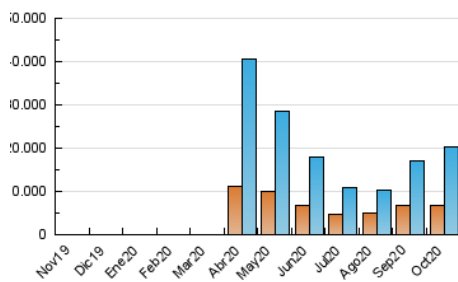

#### 3. Por día del mes (Nacional)

Día	N. únicos	Visitas	Páginas	Día	N. únicos	Visitas	Páginas	Día	N. únicos	Visitas	Páginas
1	829.456	964.152	1.256.374	11	327.471	370.809	543.532	21	243.663	291.251	429.995
2	231.698	274.008	415.797	12	215.937	262.952	440.601	22	700.077	869.215	1.195.859
3	655.414	713.718	914.852	13	288.578	347.530	526.999	23	909.878	1.132.733	1.575.568
4	501.083	568.665	791.273	14	664.555	785.128	1.027.398	24	946.710	1.137.709	1.553.044
5	289.448	339.175	502.238	15	542.893	638.900	885.377	25	705.774	820.271	1.140.262
6	282.546	333.112	484.940	16	405.049	475.451	657.182	26	551.025	634.082	895.397
7	258.005	304.051	442.702	17	340.390	395.499	557.390	27	529.004	630.699	885.687
8	889.868	1.160.596	1.581.884	18	236.226	274.664	413.432	28	861.217	1.018.213	1.417.361
9	1.326.024	1.774.935	2.516.223	19	666.222	771.234	1.027.442	29	709.533	891.160	1.262.576
10	650.534	761.641	1.037.607	20	320.968	389.033	556.302	30	336.109	393.306	588.659
								31	441.811	508.853	714.609

##### 4.1 Por día de la semana (promedio)

N. únicos / Visitas (x 100)

Páginas (x 100)

##### 4.2 Por franja horaria (promedio)

Visitas (x 1000)

Páginas (x 1000)

##### 4.3 Por meses

N. únicos / Visitas (x 1000)

Páginas (x 1000)