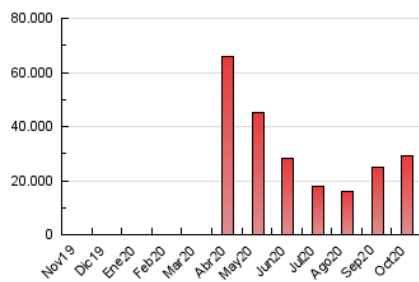

### 3. Por día del mes (Nacional e Internacional)

Día	N. únicos	Visitas	Páginas	Día	N. únicos	Visitas	Páginas	Día	N. únicos	Visitas	Páginas
1	845.870	981.051	1.279.570	11	344.838	389.736	569.353	21	256.413	304.203	447.352
2	244.839	288.442	435.779	12	230.852	278.987	463.654	22	718.112	888.058	1.221.779
3	672.967	732.532	940.326	13	303.423	363.200	549.008	23	936.865	1.158.998	1.612.198
4	518.381	585.861	815.049	14	680.999	802.883	1.050.631	24	967.458	1.160.612	1.584.175
5	306.584	357.368	527.570	15	557.477	655.746	908.087	25	727.989	844.923	1.173.324
6	296.622	348.240	505.189	16	417.191	490.129	677.011	26	570.843	655.339	924.297
7	271.335	318.394	461.743	17	352.216	409.765	576.583	27	544.029	647.843	908.722
8	907.217	1.180.548	1.608.911	18	249.391	288.802	432.107	28	879.634	1.039.331	1.445.674
9	1.352.901	1.807.977	2.561.947	19	684.359	791.218	1.053.570	29	732.014	913.827	1.293.439
10	672.788	786.823	1.072.510	20	334.362	403.810	576.171	30	347.810	407.060	607.902
								31	453.332	522.142	733.027

4. Gráficas (Nacional e Internacional)

4.1 Por día de la semana (promedio)

N. únicos / Visitas (x 100)

Páginas (x 100)

4.2 Por franja horaria (promedio)

Visitas (x 1000)

Páginas (x 1000)

4.3 Por meses

N. únicos / Visitas (x 1000)

Páginas (x 1000)