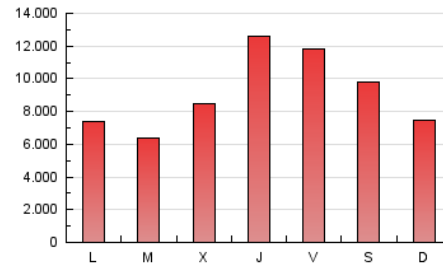

### 1. Cifras totales y promedios (Nacional e Internacional)

MES - AÑO	NAVEGADORES UNICOS	VISITAS	PAGINAS
Octubre - 2020	7.073.722	20.803.848	29.016.658
<b>PROMEDIO DIARIO</b>	<b>560.616</b>	<b>671.092</b>	<b>936.021</b>
<b>PROMEDIO LUNES-VIERNES</b>	564.534	685.575	960.009
<b>PROMEDIO SABADO-DOMINGO</b>	551.040	635.688	877.384
<b>PAGINAS / VISITAS</b>	1,39		
<b>DURACION MEDIA VISITAS</b>	0:00:59		
<b>DURACION MEDIA PAGINAS</b>	0:02:28		

### 2. Secciones (Nacional e Internacional)

	PAGINAS	%
<b>HOME</b>	4.296.800	14.81 %
<b>RESTO</b>	24.719.858	85.19 %

### 3. Por día del mes (Nacional e Internacional)

Día	N. únicos	Visitas	Páginas	Día	N. únicos	Visitas	Páginas	Día	N. únicos	Visitas	Páginas
1	845.870	981.051	1.279.570	11	344.838	389.736	569.353	21	256.413	304.203	447.352
2	244.839	288.442	435.779	12	230.852	278.987	463.654	22	718.112	888.058	1.221.779
3	672.967	732.532	940.326	13	303.423	363.200	549.008	23	936.865	1.158.998	1.612.198
4	518.381	585.861	815.049	14	680.999	802.883	1.050.631	24	967.458	1.160.612	1.584.175
5	306.584	357.368	527.570	15	557.477	655.746	908.087	25	727.989	844.923	1.173.324
6	296.622	348.240	505.189	16	417.191	490.129	677.011	26	570.843	655.339	924.297
7	271.335	318.394	461.743	17	352.216	409.765	576.583	27	544.029	647.843	908.722
8	907.217	1.180.548	1.608.911	18	249.391	288.802	432.107	28	879.634	1.039.331	1.445.674
9	1.352.901	1.807.977	2.561.947	19	684.359	791.218	1.053.570	29	732.014	913.827	1.293.439
10	672.788	786.823	1.072.510	20	334.362	403.810	576.171	30	347.810	407.060	607.902
								31	453.332	522.142	733.027

4. Gráficas (Nacional e Internacional)

4.1 Por día de la semana (promedio)

N. únicos / Visitas (x 100)

Páginas (x 100)

4.2 Por franja horaria (promedio)

Visitas (x 1000)

Páginas (x 1000)

4.3 Por meses