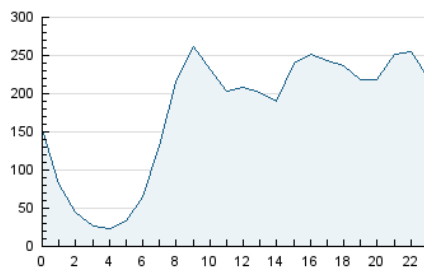

2. Secciones (Nacional)

	PAGINAS	%
HOME	1.541.675	23.55 %
RESTO	5.005.389	76.45 %

3. Por día del mes (Nacional)

Día	N. únicos	Visitas	Páginas	Día	N. únicos	Visitas	Páginas	Día	N. únicos	Visitas	Páginas
1	55.820	65.861	131.467	11	90.976	104.036	167.792	21	48.632	58.484	123.674
2	136.424	151.262	235.415	12	123.915	138.386	210.465	22	45.858	56.390	116.828
3	116.268	128.798	194.271	13	101.840	116.439	191.407	23	86.652	97.811	178.550
4	255.216	289.507	400.533	14	52.091	62.467	125.180	24	345.596	391.126	550.316
5	173.273	188.968	269.025	15	47.044	57.830	119.489	25	390.726	438.128	595.377
6	138.226	151.858	225.431	16	48.732	58.812	113.174	26	102.036	117.256	194.823
7	192.181	214.125	299.373	17	125.276	137.395	206.060	27	94.707	107.447	184.411
8	212.767	231.142	320.945	18	173.840	191.317	271.452	28	57.720	69.197	134.667
9	84.486	96.236	161.165	19	114.711	129.134	204.286	29	88.791	103.554	176.490
10	64.234	74.222	131.217	20	74.778	86.172	153.026	30	80.936	92.628	160.755

4. Gráficas (Nacional)

4.1 Por día de la semana (promedio)

N. únicos / Visitas (x 100)

Páginas (x 100)

4.2 Por franja horaria (promedio)

Visitas_ (x 1000)

Páginas (x 1000)

4.3 Por meses