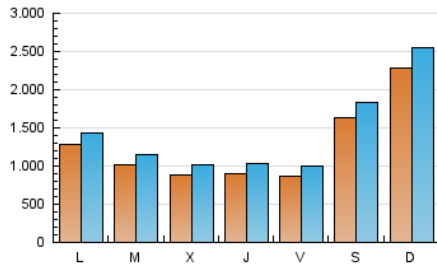

1. Cifras totales y promedios (Nacional)

MES - AÑO	NAVEGADORES UNICOS	VISITAS	PAGINAS
Septiembre - 2022	2.125.415	4.205.988	6.547.064
PROMEDIO DIARIO	124.125	140.200	218.235
PROMEDIO LUNES-VIERNES	98.255	111.430	183.184
PROMEDIO SABADO-DOMINGO	195.267	219.316	314.627
PAGINAS / VISITAS	1,56		
DURACION MEDIA VISITAS	0:01:04		
DURACION MEDIA PAGINAS	0:01:55		

2. Secciones (Nacional)

	PAGINAS	%
HOME	1.541.675	23.55 %
RESTO	5.005.389	76.45 %

3. Por día del mes (Nacional)

Día	N. únicos	Visitas	Páginas	Día	N. únicos	Visitas	Páginas	Día	N. únicos	Visitas	Páginas
1	55.820	65.861	131.467	11	90.976	104.036	167.792	21	48.632	58.484	123.674
2	136.424	151.262	235.415	12	123.915	138.386	210.465	22	45.858	56.390	116.828
3	116.268	128.798	194.271	13	101.840	116.439	191.407	23	86.652	97.811	178.550
4	255.216	289.507	400.533	14	52.091	62.467	125.180	24	345.596	391.126	550.316
5	173.273	188.968	269.025	15	47.044	57.830	119.489	25	390.726	438.128	595.377
6	138.226	151.858	225.431	16	48.732	58.812	113.174	26	102.036	117.256	194.823
7	192.181	214.125	299.373	17	125.276	137.395	206.060	27	94.707	107.447	184.411
8	212.767	231.142	320.945	18	173.840	191.317	271.452	28	57.720	69.197	134.667
9	84.486	96.236	161.165	19	114.711	129.134	204.286	29	88.791	103.554	176.490
10	64.234	74.222	131.217	20	74.778	86.172	153.026	30	80.936	92.628	160.755

4. Gráficas (Nacional)

4.1 Por día de la semana (promedio)

N. únicos / Visitas (x 100)

Páginas (x 100)

4.2 Por franja horaria (promedio)

Visitas_ (x 1000)

Páginas (x 1000)

4.3 Por meses