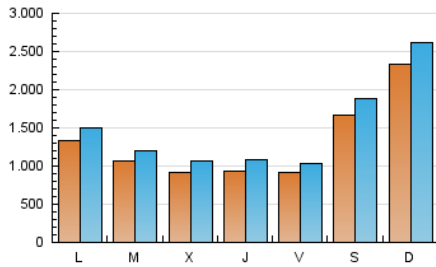

1. Cifras totales y promedios (Nacional e Internacional)

MES - AÑO	NAVEGADORES UNICOS	VISITAS	PAGINAS
Septiembre - 2022	2.238.818	4.362.981	6.792.147
PROMEDIO DIARIO	128.796	145.433	226.405
PROMEDIO LUNES-VIERNES	102.789	116.520	191.214
PROMEDIO SABADO-DOMINGO	200.314	224.943	323.179
PAGINAS / VISITAS	1,56		
DURACION MEDIA VISITAS	0:01:04		
DURACION MEDIA PAGINAS	0:01:55		

2. Secciones (Nacional e Internacional)

	PAGINAS	%
HOME	1.587.026	23.37 %
RESTO	5.205.121	76.63 %

3. Por día del mes (Nacional e Internacional)

Día	N. únicos	Visitas	Páginas	Día	N. únicos	Visitas	Páginas	Día	N. únicos	Visitas	Páginas
1	59.741	70.327	138.916	11	95.037	108.685	175.206	21	52.304	62.705	130.434
2	142.204	156.523	243.621	12	127.977	143.483	218.288	22	49.702	60.584	123.724
3	120.166	133.236	201.210	13	107.022	121.765	199.578	23	90.348	102.250	185.632
4	261.612	295.769	409.964	14	56.645	67.222	132.532	24	350.232	397.564	559.772
5	179.003	195.620	278.974	15	50.801	62.163	126.687	25	399.906	447.900	609.761
6	143.048	157.463	233.704	16	52.816	63.289	120.097	26	108.026	124.035	205.315
7	197.521	219.776	308.325	17	129.273	141.819	212.698	27	99.724	113.049	193.214
8	217.096	236.964	330.327	18	178.269	196.181	278.791	28	61.956	74.072	142.331
9	89.114	101.153	169.049	19	119.016	134.176	212.059	29	93.140	108.366	184.398
10	68.017	78.388	138.028	20	78.784	90.964	160.635	30	85.368	97.490	168.877

4. Gráficas (Nacional e Internacional)

4.1 Por día de la semana (promedio)

N. únicos / Visitas (x 100)

Páginas (x 100)

4.2 Por franja horaria (promedio)

Visitas_ (x 1000)

Páginas (x 1000)

4.3 Por meses