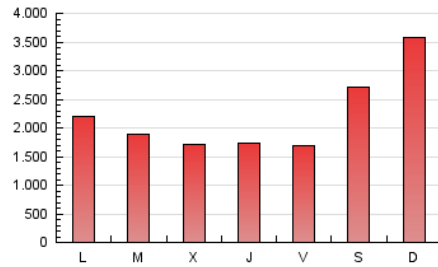

1. Cifras totales y promedios (Nacional)

MES - AÑO	NAVEGADORES UNICOS	VISITAS	PAGINAS
Septiembre - 2022	2.125.415	4.205.988	6.547.064
PROMEDIO DIARIO	124.125	140.200	218.235
PROMEDIO LUNES-VIERNES	98.255	111.430	183.184
PROMEDIO SABADO-DOMINGO	195.267	219.316	314.627
PAGINAS / VISITAS	1,56		
DURACION MEDIA VISITAS	0:01:04		
DURACION MEDIA PAGINAS	0:01:55		

2. Secciones (Nacional)

	PAGINAS	%
HOME	1.541.675	23.55 %
RESTO	5.005.389	76.45 %

3. Por día del mes (Nacional)

Día	N. únicos	Visitas	Páginas	Día	N. únicos	Visitas	Páginas	Día	N. únicos	Visitas	Páginas
1	55.820	65.861	131.467	11	90.976	104.036	167.792	21	48.632	58.484	123.674
2	136.424	151.262	235.415	12	123.915	138.386	210.465	22	45.858	56.390	116.828
3	116.268	128.798	194.271	13	101.840	116.439	191.407	23	86.652	97.811	178.550
4	255.216	289.507	400.533	14	52.091	62.467	125.180	24	345.596	391.126	550.316
5	173.273	188.968	269.025	15	47.044	57.830	119.489	25	390.726	438.128	595.377
6	138.226	151.858	225.431	16	48.732	58.812	113.174	26	102.036	117.256	194.823
7	192.181	214.125	299.373	17	125.276	137.395	206.060	27	94.707	107.447	184.411
8	212.767	231.142	320.945	18	173.840	191.317	271.452	28	57.720	69.197	134.667
9	84.486	96.236	161.165	19	114.711	129.134	204.286	29	88.791	103.554	176.490
10	64.234	74.222	131.217	20	74.778	86.172	153.026	30	80.936	92.628	160.755

4. Gráficas (Nacional)

4.1 Por día de la semana (promedio)

N. únicos / Visitas (x 100)

Páginas (x 100)

4.2 Por franja horaria (promedio)

Visitas_ (x 1000)

Páginas (x 1000)

4.3 Por meses