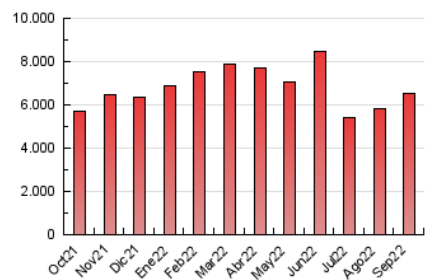

Páginas (x 1000)