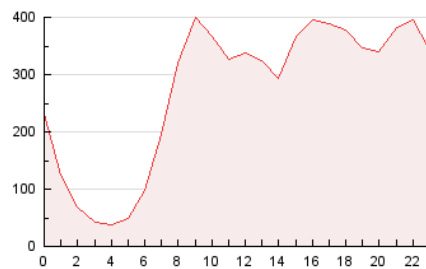

2. Secciones (Nacional)

	PAGINAS	%
HOME	1.541.675	23.55 %
RESTO	5.005.389	76.45 %

3. Por día del mes (Nacional)

Día	N. únicos	Visitas	Páginas	Día	N. únicos	Visitas	Páginas	Día	N. únicos	Visitas	Páginas
1	55.820	65.861	131.467	11	90.976	104.036	167.792	21	48.632	58.484	123.674
2	136.424	151.262	235.415	12	123.915	138.386	210.465	22	45.858	56.390	116.828
3	116.268	128.798	194.271	13	101.840	116.439	191.407	23	86.652	97.811	178.550
4	255.216	289.507	400.533	14	52.091	62.467	125.180	24	345.596	391.126	550.316
5	173.273	188.968	269.025	15	47.044	57.830	119.489	25	390.726	438.128	595.377
6	138.226	151.858	225.431	16	48.732	58.812	113.174	26	102.036	117.256	194.823
7	192.181	214.125	299.373	17	125.276	137.395	206.060	27	94.707	107.447	184.411
8	212.767	231.142	320.945	18	173.840	191.317	271.452	28	57.720	69.197	134.667
9	84.486	96.236	161.165	19	114.711	129.134	204.286	29	88.791	103.554	176.490
10	64.234	74.222	131.217	20	74.778	86.172	153.026	30	80.936	92.628	160.755

4. Gráficas (Nacional)

4.1 Por día de la semana (promedio)

N. únicos / Visitas (x 100)

Páginas (x 100)

4.2 Por franja horaria (promedio)

Visitas_ (x 1000)

Páginas (x 1000)

4.3 Por meses