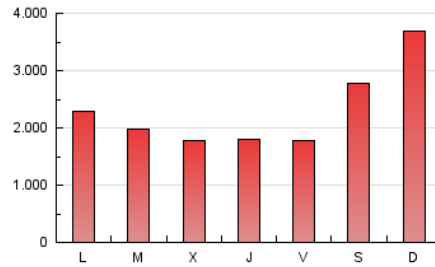

1. Cifras totales y promedios (Nacional e Internacional)

MES - AÑO	NAVEGADORES UNICOS	VISITAS	PAGINAS
Septiembre - 2022	2.238.818	4.362.981	6.792.147
PROMEDIO DIARIO	128.796	145.433	226.405
PROMEDIO LUNES-VIERNES	102.789	116.520	191.214
PROMEDIO SABADO-DOMINGO	200.314	224.943	323.179
PAGINAS / VISITAS	1,56		
DURACION MEDIA VISITAS	0:01:04		
DURACION MEDIA PAGINAS	0:01:55		

2. Secciones (Nacional e Internacional)

	PAGINAS	%
HOME	1.587.026	23.37 %
RESTO	5.205.121	76.63 %

3. Por día del mes (Nacional e Internacional)

Día	N. únicos	Visitas	Páginas	Día	N. únicos	Visitas	Páginas	Día	N. únicos	Visitas	Páginas
1	59.741	70.327	138.916	11	95.037	108.685	175.206	21	52.304	62.705	130.434
2	142.204	156.523	243.621	12	127.977	143.483	218.288	22	49.702	60.584	123.724
3	120.166	133.236	201.210	13	107.022	121.765	199.578	23	90.348	102.250	185.632
4	261.612	295.769	409.964	14	56.645	67.222	132.532	24	350.232	397.564	559.772
5	179.003	195.620	278.974	15	50.801	62.163	126.687	25	399.906	447.900	609.761
6	143.048	157.463	233.704	16	52.816	63.289	120.097	26	108.026	124.035	205.315
7	197.521	219.776	308.325	17	129.273	141.819	212.698	27	99.724	113.049	193.214
8	217.096	236.964	330.327	18	178.269	196.181	278.791	28	61.956	74.072	142.331
9	89.114	101.153	169.049	19	119.016	134.176	212.059	29	93.140	108.366	184.398
10	68.017	78.388	138.028	20	78.784	90.964	160.635	30	85.368	97.490	168.877

4. Gráficas (Nacional e Internacional)

4.1 Por día de la semana (promedio)

N. únicos / Visitas (x 100)

Páginas (x 100)

4.2 Por franja horaria (promedio)

Visitas_ (x 1000)

Páginas (x 1000)

4.3 Por meses