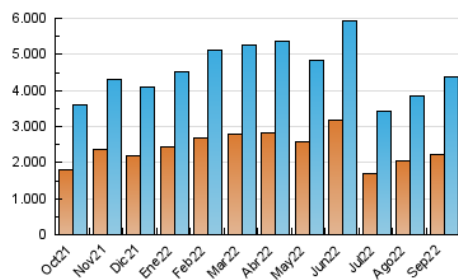

4.3 Por meses

N. únicos / Visitas (x 1000)