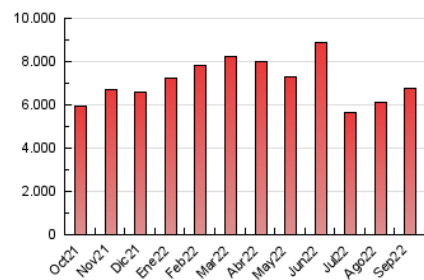

Páginas (x 1000)