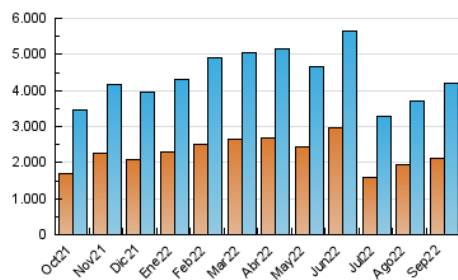

2. Secciones (Nacional)

	PAGINAS	%
HOME	1.541.675	23.55 %
RESTO	5.005.389	76.45 %

3. Por día del mes (Nacional)

Día	N. únicos	Visitas	Páginas	Día	N. únicos	Visitas	Páginas	Día	N. únicos	Visitas	Páginas
1	55.820	65.861	131.467	11	90.976	104.036	167.792	21	48.632	58.484	123.674
2	136.424	151.262	235.415	12	123.915	138.386	210.465	22	45.858	56.390	116.828
3	116.268	128.798	194.271	13	101.840	116.439	191.407	23	86.652	97.811	178.550
4	255.216	289.507	400.533	14	52.091	62.467	125.180	24	345.596	391.126	550.316
5	173.273	188.968	269.025	15	47.044	57.830	119.489	25	390.726	438.128	595.377
6	138.226	151.858	225.431	16	48.732	58.812	113.174	26	102.036	117.256	194.823
7	192.181	214.125	299.373	17	125.276	137.395	206.060	27	94.707	107.447	184.411
8	212.767	231.142	320.945	18	173.840	191.317	271.452	28	57.720	69.197	134.667
9	84.486	96.236	161.165	19	114.711	129.134	204.286	29	88.791	103.554	176.490
10	64.234	74.222	131.217	20	74.778	86.172	153.026	30	80.936	92.628	160.755

4. Gráficas (Nacional)

4.1 Por día de la semana (promedio)

N. únicos / Visitas (x 100)

Páginas (x 100)

4.2 Por franja horaria (promedio)

Visitas_ (x 1000)

Páginas (x 1000)

4.3 Por meses

N. únicos / Visitas (x 1000)

Páginas (x 1000)

5. Observaciones

Este Medio Electrónico de Comunicación ha sido medido por la herramienta Google Analytics de Google (Universal Analytics)

6. Definiciones básicas (Para más información ver Normas Técnicas para el Control de los Medios Electrónicos de Comunicación)

Visita:

Una secuencia ininterrumpida de páginas servidas a un usuario válido. Si dicho usuario no realiza peticiones de páginas en un periodo de tiempo (30 min) la siguiente petición constituirá el inicio de una nueva visita.