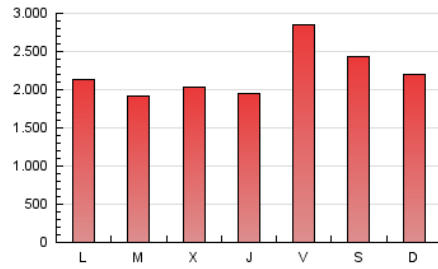

1. Cifras totales y promedios (Nacional)

MES - AÑO	NAVEGADORES UNICOS	VISITAS	PAGINAS
Septiembre - 2021	1.967.394	4.073.056	6.602.294
PROMEDIO DIARIO	117.284	135.769	220.076
PROMEDIO LUNES-VIERNES	111.874	130.754	215.747
PROMEDIO SABADO-DOMINGO	132.164	149.559	231.984
PAGINAS / VISITAS	1,62		
DURACION MEDIA VISITAS	0:01:11		
DURACION MEDIA PAGINAS	0:01:54		

2. Secciones (Nacional)

	PAGINAS	%
HOME	1.647.656	24.96 %
RESTO	4.954.638	75.04 %

3. Por día del mes (Nacional)

Día	N. únicos	Visitas	Páginas	Día	N. únicos	Visitas	Páginas	Día	N. únicos	Visitas	Páginas
1	137.658	163.814	265.469	11	184.122	207.519	302.746	21	70.156	85.209	162.337
2	123.081	144.577	236.629	12	225.202	252.990	365.531	22	81.516	97.635	174.774
3	177.595	200.943	300.165	13	181.417	203.459	323.972	23	74.154	88.147	159.689
4	132.760	145.748	225.260	14	99.288	116.463	195.559	24	109.009	127.031	209.954
5	106.159	122.585	199.336	15	78.484	94.343	171.494	25	87.392	101.397	171.329
6	116.719	135.213	213.162	16	83.092	100.346	171.466	26	76.974	90.665	156.728
7	121.640	143.130	236.434	17	235.217	264.699	378.256	27	69.806	84.485	149.854
8	104.482	125.583	218.036	18	164.538	181.485	274.470	28	86.095	101.942	172.437
9	140.622	165.241	269.828	19	80.165	94.082	160.468	29	94.664	111.860	185.710
10	143.319	160.488	249.391	20	74.272	90.290	166.563	30	58.934	71.687	135.247

4. Gráficas (Nacional)

4.1 Por día de la semana (promedio)

N. únicos / Visitas (x 100)

Páginas (x 100)

4.2 Por franja horaria (promedio)

Visitas_ (x 1000)

Páginas (x 1000)

4.3 Por meses