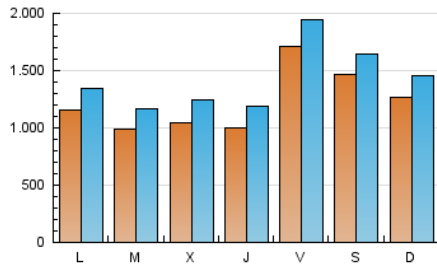

1. Cifras totales y promedios (Nacional e Internacional)

MES - AÑO	NAVEGADORES UNICOS	VISITAS	PAGINAS
Septiembre - 2021	2.077.726	4.238.015	6.851.528
PROMEDIO DIARIO	122.222	141.267	228.384
PROMEDIO LUNES-VIERNES	116.813	136.275	224.116
PROMEDIO SABADO-DOMINGO	137.097	154.996	240.122
PAGINAS / VISITAS	1,62		
DURACION MEDIA VISITAS	0:01:10		
DURACION MEDIA PAGINAS	0:01:53		

2. Secciones (Nacional e Internacional)

	PAGINAS	%
HOME	1.690.221	24.67 %
RESTO	5.161.307	75.33 %

3. Por día del mes (Nacional e Internacional)

Día	N. únicos	Visitas	Páginas	Día	N. únicos	Visitas	Páginas	Día	N. únicos	Visitas	Páginas
1	143.419	169.878	274.303	11	189.115	212.947	310.978	21	75.302	90.996	170.867
2	127.934	150.274	245.443	12	231.009	259.284	374.550	22	86.364	103.316	183.353
3	183.253	206.925	309.124	13	186.864	209.930	333.698	23	79.297	93.586	167.731
4	138.753	152.042	234.750	14	103.950	121.836	203.911	24	114.212	132.684	218.668
5	111.823	128.863	209.011	15	82.874	99.359	179.341	25	91.210	105.960	178.153
6	122.149	141.069	222.125	16	86.890	104.979	178.748	26	80.890	95.231	163.436
7	126.728	148.645	244.761	17	240.553	270.744	387.135	27	74.476	89.721	157.858
8	109.854	130.818	226.213	18	169.353	186.696	282.284	28	90.214	106.985	179.843
9	145.311	170.747	278.477	19	84.621	98.947	167.811	29	98.940	116.702	193.001
10	148.193	166.105	257.645	20	79.944	96.347	175.548	30	63.173	76.399	142.762

4. Gráficas (Nacional e Internacional)

4.1 Por día de la semana (promedio)

N. únicos / Visitas (x 100)

Páginas (x 100)

4.2 Por franja horaria (promedio)

Visitas_ (x 1000)

Páginas (x 1000)

4.3 Por meses