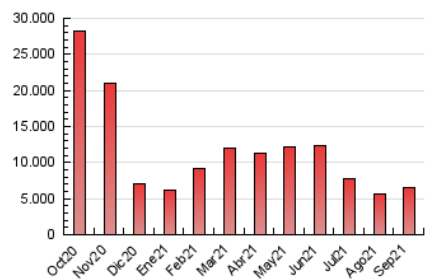

Páginas (x 1000)