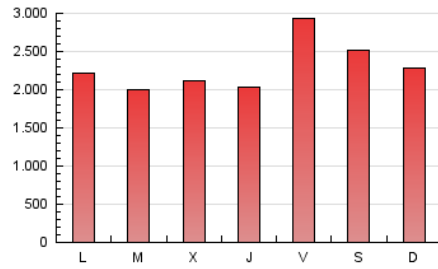

1. Cifras totales y promedios (Nacional e Internacional)

MES - AÑO	NAVEGADORES UNICOS	VISITAS	PAGINAS
Septiembre - 2021	2.077.726	4.238.015	6.851.528
PROMEDIO DIARIO	122.222	141.267	228.384
PROMEDIO LUNES-VIERNES	116.813	136.275	224.116
PROMEDIO SABADO-DOMINGO	137.097	154.996	240.122
PAGINAS / VISITAS	1,62		
DURACION MEDIA VISITAS	0:01:10		
DURACION MEDIA PAGINAS	0:01:53		

2. Secciones (Nacional e Internacional)

	PAGINAS	%
HOME	1.690.221	24.67 %
RESTO	5.161.307	75.33 %

3. Por día del mes (Nacional e Internacional)

Día	N. únicos	Visitas	Páginas	Día	N. únicos	Visitas	Páginas	Día	N. únicos	Visitas	Páginas
1	143.419	169.878	274.303	11	189.115	212.947	310.978	21	75.302	90.996	170.867
2	127.934	150.274	245.443	12	231.009	259.284	374.550	22	86.364	103.316	183.353
3	183.253	206.925	309.124	13	186.864	209.930	333.698	23	79.297	93.586	167.731
4	138.753	152.042	234.750	14	103.950	121.836	203.911	24	114.212	132.684	218.668
5	111.823	128.863	209.011	15	82.874	99.359	179.341	25	91.210	105.960	178.153
6	122.149	141.069	222.125	16	86.890	104.979	178.748	26	80.890	95.231	163.436
7	126.728	148.645	244.761	17	240.553	270.744	387.135	27	74.476	89.721	157.858
8	109.854	130.818	226.213	18	169.353	186.696	282.284	28	90.214	106.985	179.843
9	145.311	170.747	278.477	19	84.621	98.947	167.811	29	98.940	116.702	193.001
10	148.193	166.105	257.645	20	79.944	96.347	175.548	30	63.173	76.399	142.762

4. Gráficas (Nacional e Internacional)

4.1 Por día de la semana (promedio)

N. únicos / Visitas (x 100)

Páginas (x 100)

4.2 Por franja horaria (promedio)

Visitas_ (x 1000)

Páginas (x 1000)

4.3 Por meses