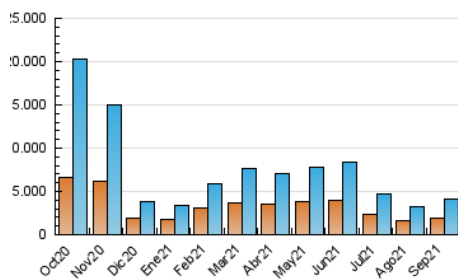

4.3 Por meses

N. únicos / Visitas (x 1000)