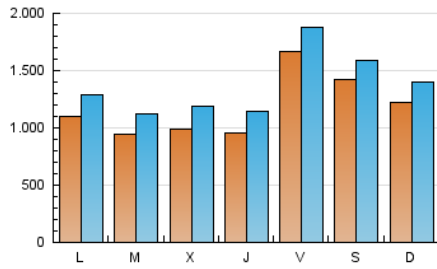

1. Cifras totales y promedios (Nacional)

MES - AÑO	NAVEGADORES UNICOS	VISITAS	PAGINAS
Septiembre - 2021	1.967.394	4.073.056	6.602.294
PROMEDIO DIARIO	117.284	135.769	220.076
PROMEDIO LUNES-VIERNES	111.874	130.754	215.747
PROMEDIO SABADO-DOMINGO	132.164	149.559	231.984
PAGINAS / VISITAS	1,62		
DURACION MEDIA VISITAS	0:01:11		
DURACION MEDIA PAGINAS	0:01:54		

2. Secciones (Nacional)

	PAGINAS	%
HOME	1.647.656	24.96 %
RESTO	4.954.638	75.04 %

3. Por día del mes (Nacional)

Día	N. únicos	Visitas	Páginas	Día	N. únicos	Visitas	Páginas	Día	N. únicos	Visitas	Páginas
1	137.658	163.814	265.469	11	184.122	207.519	302.746	21	70.156	85.209	162.337
2	123.081	144.577	236.629	12	225.202	252.990	365.531	22	81.516	97.635	174.774
3	177.595	200.943	300.165	13	181.417	203.459	323.972	23	74.154	88.147	159.689
4	132.760	145.748	225.260	14	99.288	116.463	195.559	24	109.009	127.031	209.954
5	106.159	122.585	199.336	15	78.484	94.343	171.494	25	87.392	101.397	171.329
6	116.719	135.213	213.162	16	83.092	100.346	171.466	26	76.974	90.665	156.728
7	121.640	143.130	236.434	17	235.217	264.699	378.256	27	69.806	84.485	149.854
8	104.482	125.583	218.036	18	164.538	181.485	274.470	28	86.095	101.942	172.437
9	140.622	165.241	269.828	19	80.165	94.082	160.468	29	94.664	111.860	185.710
10	143.319	160.488	249.391	20	74.272	90.290	166.563	30	58.934	71.687	135.247

4. Gráficas (Nacional)

4.1 Por día de la semana (promedio)

N. únicos / Visitas (x 100)

Páginas (x 100)

4.2 Por franja horaria (promedio)

Visitas_ (x 1000)

Páginas (x 1000)

4.3 Por meses