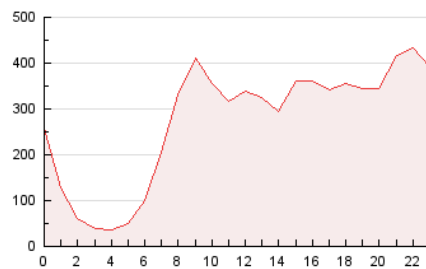

2. Secciones (Nacional)

	PAGINAS	%
HOME	1.647.656	24.96 %
RESTO	4.954.638	75.04 %

3. Por día del mes (Nacional)

Día	N. únicos	Visitas	Páginas	Día	N. únicos	Visitas	Páginas	Día	N. únicos	Visitas	Páginas
1	137.658	163.814	265.469	11	184.122	207.519	302.746	21	70.156	85.209	162.337
2	123.081	144.577	236.629	12	225.202	252.990	365.531	22	81.516	97.635	174.774
3	177.595	200.943	300.165	13	181.417	203.459	323.972	23	74.154	88.147	159.689
4	132.760	145.748	225.260	14	99.288	116.463	195.559	24	109.009	127.031	209.954
5	106.159	122.585	199.336	15	78.484	94.343	171.494	25	87.392	101.397	171.329
6	116.719	135.213	213.162	16	83.092	100.346	171.466	26	76.974	90.665	156.728
7	121.640	143.130	236.434	17	235.217	264.699	378.256	27	69.806	84.485	149.854
8	104.482	125.583	218.036	18	164.538	181.485	274.470	28	86.095	101.942	172.437
9	140.622	165.241	269.828	19	80.165	94.082	160.468	29	94.664	111.860	185.710
10	143.319	160.488	249.391	20	74.272	90.290	166.563	30	58.934	71.687	135.247

4. Gráficas (Nacional)

4.1 Por día de la semana (promedio)

N. únicos / Visitas (x 100)

Páginas (x 100)

4.2 Por franja horaria (promedio)

Visitas_ (x 1000)

Páginas (x 1000)

4.3 Por meses