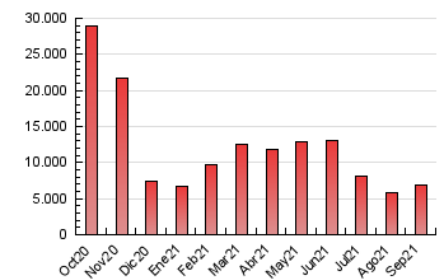

Páginas (x 1000)