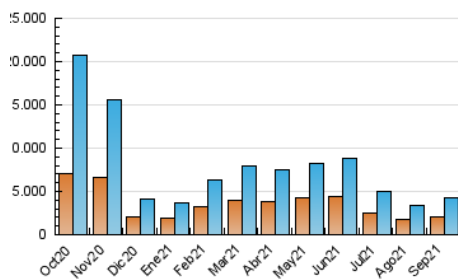

4.3 Por meses

N. únicos / Visitas (x 1000)