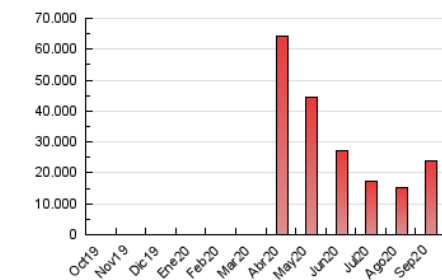

Páginas (x 1000)