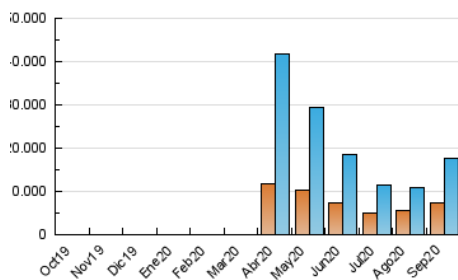

4.3 Por meses

N. únicos / Visitas (x 1000)