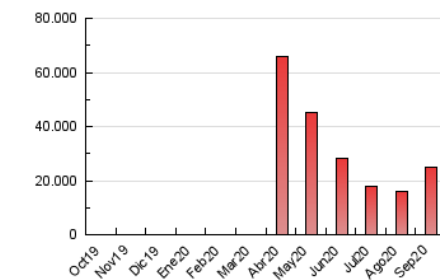

Páginas (x 1000)