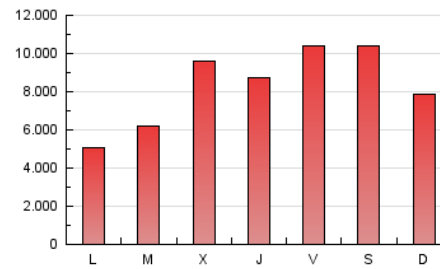

1. Cifras totales y promedios (Nacional e Internacional)

MES - AÑO	NAVEGADORES UNICOS	VISITAS	PAGINAS
Septiembre - 2020	7.361.170	17.648.017	24.861.230
PROMEDIO DIARIO	500.507	588.267	828.708
PROMEDIO LUNES-VIERNES	480.250	566.047	798.358
PROMEDIO SABADO-DOMINGO	556.214	649.374	912.171
PAGINAS / VISITAS	1,41		
DURACION MEDIA VISITAS	0:00:54		
DURACION MEDIA PAGINAS	0:02:12		

2. Secciones (Nacional e Internacional)

	PAGINAS	%
HOME	3.811.580	15.33 %
RESTO	21.049.650	84.67 %

3. Por día del mes (Nacional e Internacional)

Día	N. únicos	Visitas	Páginas	Día	N. únicos	Visitas	Páginas	Día	N. únicos	Visitas	Páginas
1	334.677	395.201	620.591	11	374.117	447.736	664.972	21	377.589	431.284	612.362
2	587.536	685.168	1.038.469	12	570.407	677.970	972.290	22	317.755	368.981	534.162
3	447.667	551.299	822.671	13	223.488	270.148	432.894	23	1.310.578	1.524.020	1.918.102
4	747.362	895.615	1.295.409	14	222.823	274.607	438.193	24	1.046.233	1.181.887	1.540.198
5	1.258.362	1.460.799	1.917.054	15	164.721	202.994	344.674	25	890.579	1.025.861	1.337.271
6	486.512	556.693	783.991	16	228.047	278.553	429.119	26	379.395	447.224	637.736
7	249.654	288.598	446.769	17	348.275	413.597	592.115	27	313.452	382.602	582.461
8	668.199	805.881	1.088.502	18	528.360	627.507	849.954	28	288.213	349.671	523.104
9	551.992	661.647	933.578	19	360.332	429.663	626.589	29	308.738	357.941	517.408
10	295.248	359.551	546.262	20	857.766	969.895	1.344.350	30	277.136	325.424	469.980

4. Gráficas (Nacional e Internacional)

4.1 Por día de la semana (promedio)

N. únicos / Visitas (x 100)

Páginas (x 100)

4.2 Por franja horaria (promedio)

Visitas (x 1000)

Páginas (x 1000)

4.3 Por meses