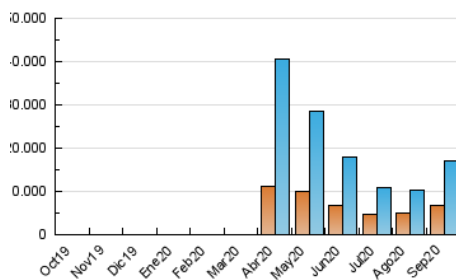

4.3 Por meses

N. únicos / Visitas (x 1000)