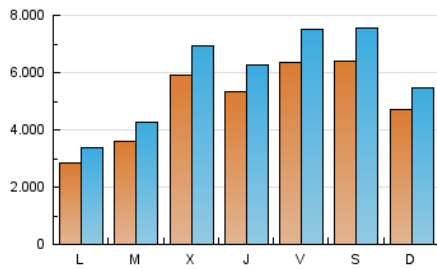

1. Cifras totales y promedios (Nacional e Internacional)

MES - AÑO	NAVEGADORES UNICOS	VISITAS	PAGINAS
Septiembre - 2020	7.361.170	17.648.017	24.861.230
PROMEDIO DIARIO	500.507	588.267	828.708
PROMEDIO LUNES-VIERNES	480.250	566.047	798.358
PROMEDIO SABADO-DOMINGO	556.214	649.374	912.171
PAGINAS / VISITAS	1,41		
DURACION MEDIA VISITAS	0:00:54		
DURACION MEDIA PAGINAS	0:02:12		

2. Secciones (Nacional e Internacional)

	PAGINAS	%
HOME	3.811.580	15.33 %
RESTO	21.049.650	84.67 %

3. Por día del mes (Nacional e Internacional)

Día	N. únicos	Visitas	Páginas	Día	N. únicos	Visitas	Páginas	Día	N. únicos	Visitas	Páginas
1	334.677	395.201	620.591	11	374.117	447.736	664.972	21	377.589	431.284	612.362
2	587.536	685.168	1.038.469	12	570.407	677.970	972.290	22	317.755	368.981	534.162
3	447.667	551.299	822.671	13	223.488	270.148	432.894	23	1.310.578	1.524.020	1.918.102
4	747.362	895.615	1.295.409	14	222.823	274.607	438.193	24	1.046.233	1.181.887	1.540.198
5	1.258.362	1.460.799	1.917.054	15	164.721	202.994	344.674	25	890.579	1.025.861	1.337.271
6	486.512	556.693	783.991	16	228.047	278.553	429.119	26	379.395	447.224	637.736
7	249.654	288.598	446.769	17	348.275	413.597	592.115	27	313.452	382.602	582.461
8	668.199	805.881	1.088.502	18	528.360	627.507	849.954	28	288.213	349.671	523.104
9	551.992	661.647	933.578	19	360.332	429.663	626.589	29	308.738	357.941	517.408
10	295.248	359.551	546.262	20	857.766	969.895	1.344.350	30	277.136	325.424	469.980

4. Gráficas (Nacional e Internacional)

4.1 Por día de la semana (promedio)

N. únicos / Visitas (x 100)

Páginas (x 100)

4.2 Por franja horaria (promedio)

Visitas (x 1000)

Páginas (x 1000)

4.3 Por meses