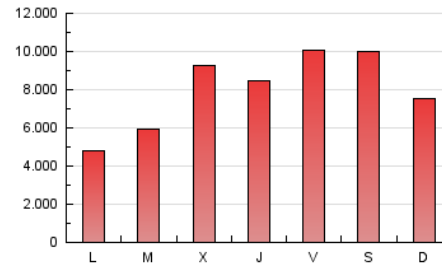

1. Cifras totales y promedios (Nacional)

MES - AÑO	NAVEGADORES UNICOS	VISITAS	PAGINAS
Septiembre - 2020	6.837.799	16.997.553	23.957.002
PROMEDIO DIARIO	480.216	566.585	798.567
PROMEDIO LUNES-VIERNES	461.199	545.182	769.323
PROMEDIO SABADO-DOMINGO	532.515	625.444	878.987
PAGINAS / VISITAS	1,41		
DURACION MEDIA VISITAS	0:00:55		
DURACION MEDIA PAGINAS	0:02:13		

2. Secciones (Nacional)

	PAGINAS	%
HOME	3.710.578	15.49 %
RESTO	20.246.424	84.51 %

3. Por día del mes (Nacional)

Día	N. únicos	Visitas	Páginas	Día	N. únicos	Visitas	Páginas	Día	N. únicos	Visitas	Páginas
1	319.762	377.742	594.278	11	355.115	427.059	636.734	21	344.706	393.892	561.565
2	555.851	651.876	989.562	12	545.700	653.072	936.598	22	296.977	346.218	503.664
3	424.535	526.351	787.332	13	206.434	252.666	407.893	23	1.284.090	1.495.326	1.880.183
4	722.360	867.762	1.255.035	14	208.056	259.078	416.697	24	1.019.649	1.153.862	1.502.720
5	1.206.196	1.411.161	1.850.857	15	147.352	184.019	317.048	25	871.309	1.004.335	1.307.863
6	460.646	531.986	750.291	16	213.880	263.814	408.342	26	364.329	431.636	616.391
7	237.054	274.496	426.997	17	332.928	397.447	569.706	27	299.554	366.903	561.152
8	653.959	787.331	1.063.180	18	513.679	610.778	826.619	28	274.994	335.241	502.928
9	532.731	641.448	905.231	19	346.066	414.455	605.119	29	294.925	343.711	498.173
10	279.739	341.990	521.292	20	831.194	941.669	1.303.597	30	262.719	310.229	449.955

4. Gráficas (Nacional)

4.1 Por día de la semana (promedio)

N. únicos / Visitas (x 100)

Páginas (x 100)

4.2 Por franja horaria (promedio)

Visitas (x 1000)

Páginas (x 1000)

4.3 Por meses