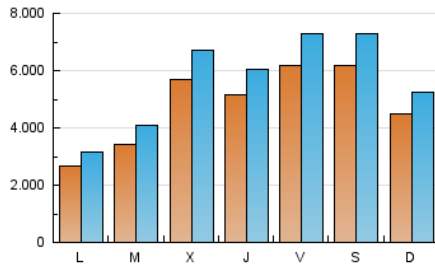

1. Cifras totales y promedios (Nacional)

MES - AÑO	NAVEGADORES UNICOS	VISITAS	PAGINAS
Septiembre - 2020	6.837.799	16.997.553	23.957.002
PROMEDIO DIARIO	480.216	566.585	798.567
PROMEDIO LUNES-VIERNES	461.199	545.182	769.323
PROMEDIO SABADO-DOMINGO	532.515	625.444	878.987
PAGINAS / VISITAS	1,41		
DURACION MEDIA VISITAS	0:00:55		
DURACION MEDIA PAGINAS	0:02:13		

2. Secciones (Nacional)

	PAGINAS	%
HOME	3.710.578	15.49 %
RESTO	20.246.424	84.51 %

3. Por día del mes (Nacional)

Día	N. únicos	Visitas	Páginas	Día	N. únicos	Visitas	Páginas	Día	N. únicos	Visitas	Páginas
1	319.762	377.742	594.278	11	355.115	427.059	636.734	21	344.706	393.892	561.565
2	555.851	651.876	989.562	12	545.700	653.072	936.598	22	296.977	346.218	503.664
3	424.535	526.351	787.332	13	206.434	252.666	407.893	23	1.284.090	1.495.326	1.880.183
4	722.360	867.762	1.255.035	14	208.056	259.078	416.697	24	1.019.649	1.153.862	1.502.720
5	1.206.196	1.411.161	1.850.857	15	147.352	184.019	317.048	25	871.309	1.004.335	1.307.863
6	460.646	531.986	750.291	16	213.880	263.814	408.342	26	364.329	431.636	616.391
7	237.054	274.496	426.997	17	332.928	397.447	569.706	27	299.554	366.903	561.152
8	653.959	787.331	1.063.180	18	513.679	610.778	826.619	28	274.994	335.241	502.928
9	532.731	641.448	905.231	19	346.066	414.455	605.119	29	294.925	343.711	498.173
10	279.739	341.990	521.292	20	831.194	941.669	1.303.597	30	262.719	310.229	449.955

4. Gráficas (Nacional)

4.1 Por día de la semana (promedio)

N. únicos / Visitas (x 100)

Páginas (x 100)

4.2 Por franja horaria (promedio)

Visitas (x 1000)

Páginas (x 1000)

4.3 Por meses